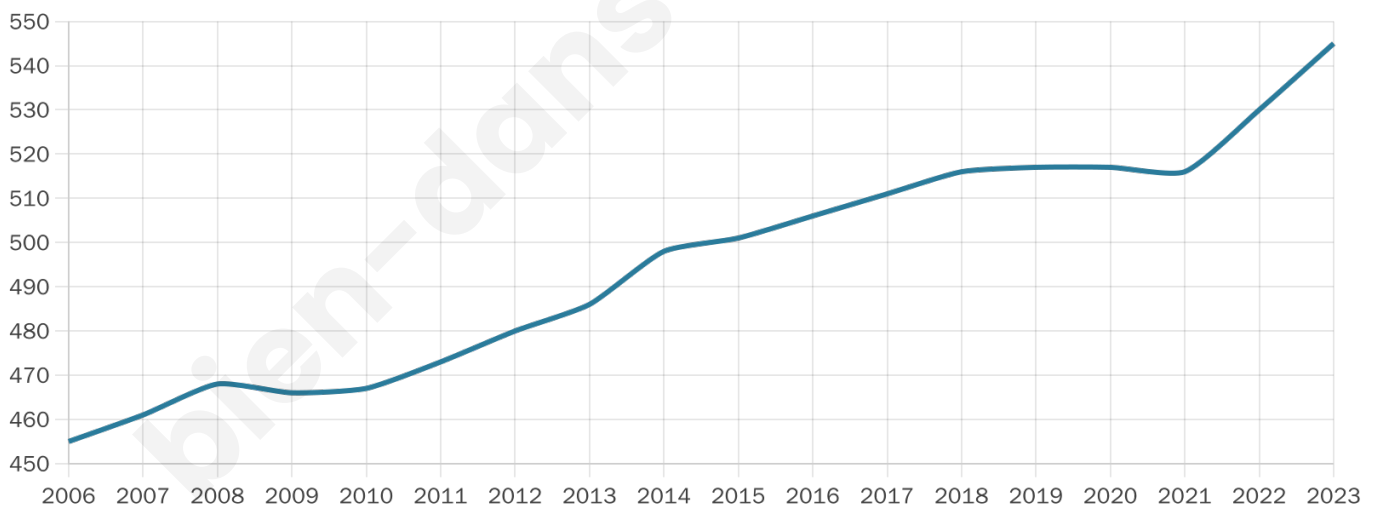

Version web

Ville de Barneville-sur-Seine

Présenté par

BIEN dans ma **VILLE** 

Sommaire

Situation géographique	3
Statistiques sur la population	4
Evolution du nombre d'habitants	4
Tranche d'âge	5
0-14 ans	5
15-29 ans	5
30-44 ans	5
45-59 ans	5
60-74 ans	5
75-89 ans	5
90 ans et +	5
Activité professionnelle	5
Agriculteurs	5
Artisans, Commerçants	5
Cadres et sup.	5
Professions intermédiaires	5
Employé	5
Ouvrier	5
Retraité	5
Autres	5
Niveau de diplôme	6
Sans diplôme ou CEP	6
Brevet, BEPC, DNB	6
CAP-BEP ou équivalent	6
BAC ou équivalent	6
BAC+2	6
BAC+3 ou +4	6
BAC+5 ou plus	6
Composition des ménages	6
Couple sans enfant	6
Couple avec enfant(s)	6
Famille monoparentale	6
Colocation / Autre	6
Personnes seules	6
Profil électoraux	7
Premier tour	7
Sécurité	8
Evolution du nombre d'infractions	8
Pour comparer	9
Services à la population	10
Commerce	10
Éducation	10
Villes autour de Barneville-sur-Seine	11

40 ans

Pop active

44.4%

Taux chômage

5.3%

Pop densité

68 h/km²

Revenu moyen

24 980 €/an

Evolution du nombre d'habitants

Sources : Institut national de la statistique et des études économiques (insee) selon Les dernières parutions officielles de 2024 portant sur les années 2020, 2021 et 2022.