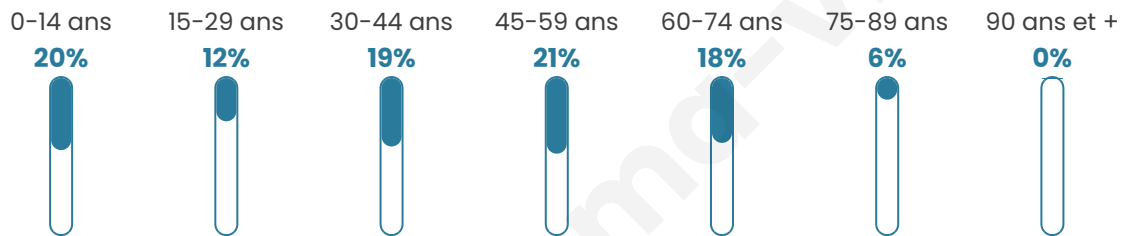

Version web

Ville de Barneville-sur-Seine

Présenté par

BIEN dans ma **VILLE** 

Sommaire

Situation géographique	3
Statistiques sur la population	4
Evolution du nombre d'habitants	4
Tranche d'âge	5
0-14 ans	5
15-29 ans	5
30-44 ans	5
45-59 ans	5
60-74 ans	5
75-89 ans	5
90 ans et +	5
Activité professionnelle	5
Agriculteurs	5
Artisans, Commerçants	5
Cadres et sup.	5
Professions intermédiaires	5
Employé	5
Ouvrier	5
Retraité	5
Autres	5
Niveau de diplôme	6
Sans diplôme ou CEP	6
Brevet, BEPC, DNB	6
CAP-BEP ou équivalent	6
BAC ou équivalent	6
BAC+2	6
BAC+3 ou +4	6
BAC+5 ou plus	6
Composition des ménages	6
Couple sans enfant	6
Couple avec enfant(s)	6
Famille monoparentale	6
Colocation / Autre	6
Personnes seules	6
Profil électoraux	7
Premier tour	7
Sécurité	8
Evolution du nombre d'infractions	8
Pour comparer	9
Services à la population	10
Commerce	10
Éducation	10
Villes autour de Barneville-sur-Seine	11

Situation géographique

i Informations clés

- **Région** : Normandie
- **Département** : Eure
- **Code postal** : 27310
- **Superficie** : 8 km²

Statistiques sur la population

Nombre d'habitants

545

Age moyen

40 ans

Pop active

44.4%

Taux chômage

5.3%

Pop densité

68 h/km²

Revenu moyen

Tranche d'âge

Activité professionnelle

Niveau de diplôme

Composition des ménages

Profils électoraux

Premier tour

	Marine LE PEN	37.89 %
	Emmanuel MACRON	29.06 %
	Jean-Luc MÉLENCHON	12.82 %
	Jean LASSALLE	4.84 %
	Yannick JADOT	4.56 %
	Éric ZEMMOUR	3.99 %
	Nicolas DUPONT-AIGNAN	2.56 %
	Valérie PÉCRESE	2.28 %
	Fabien ROUSSEL	1.42 %
	Anne HIDALGO	0.28 %
	Philippe POUTOU	0.28 %
	Nathalie ARTHAUD	0.00 %