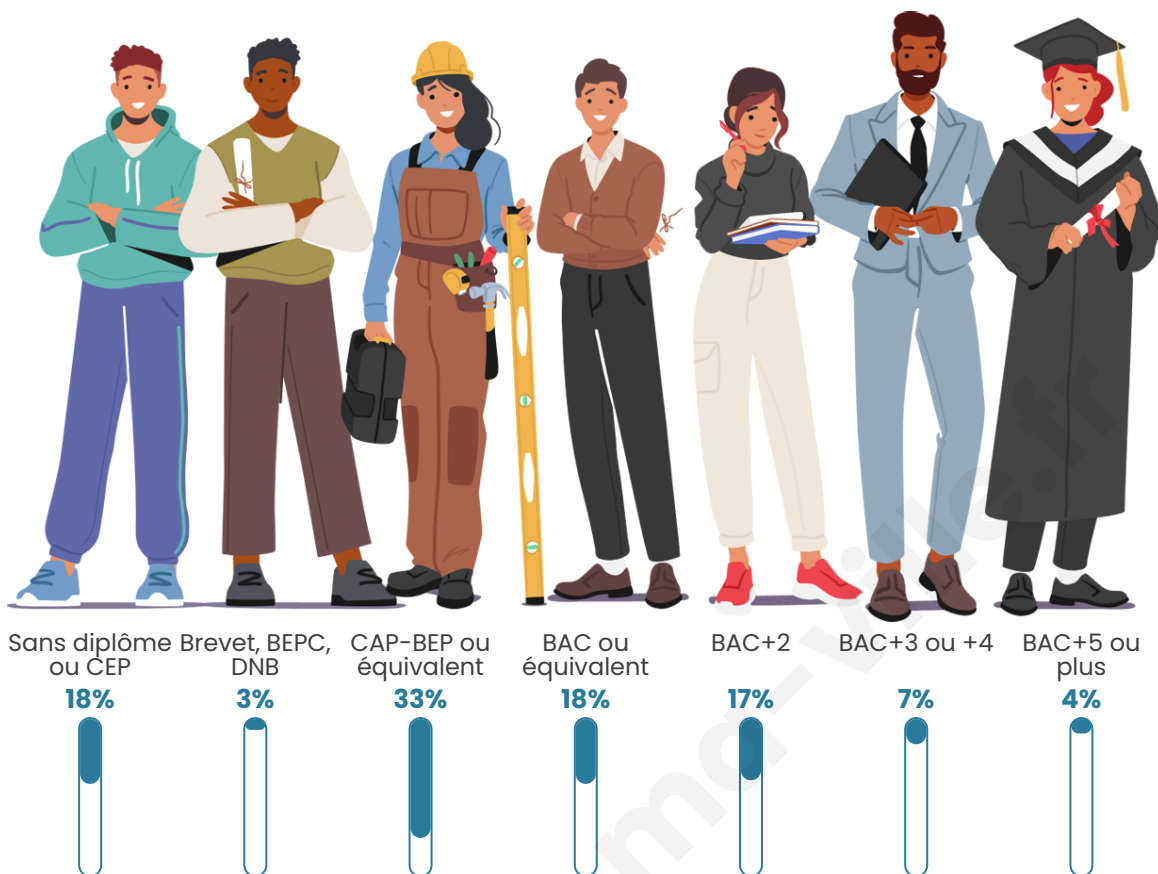

Tranche d'âge

Activité professionnelle

Niveau de diplôme

Composition des ménages

Profils électoraux

Premier tour

	Marine LE PEN	37.89 %
	Emmanuel MACRON	29.06 %
	Jean-Luc MÉLENCHON	12.82 %
	Jean LASSALLE	4.84 %
	Yannick JADOT	4.56 %
	Éric ZEMMOUR	3.99 %
	Nicolas DUPONT-AIGNAN	2.56 %
	Valérie PÉCRESE	2.28 %
	Fabien ROUSSEL	1.42 %
	Anne HIDALGO	0.28 %
	Philippe POUTOU	0.28 %
	Nathalie ARTHAUD	0.00 %