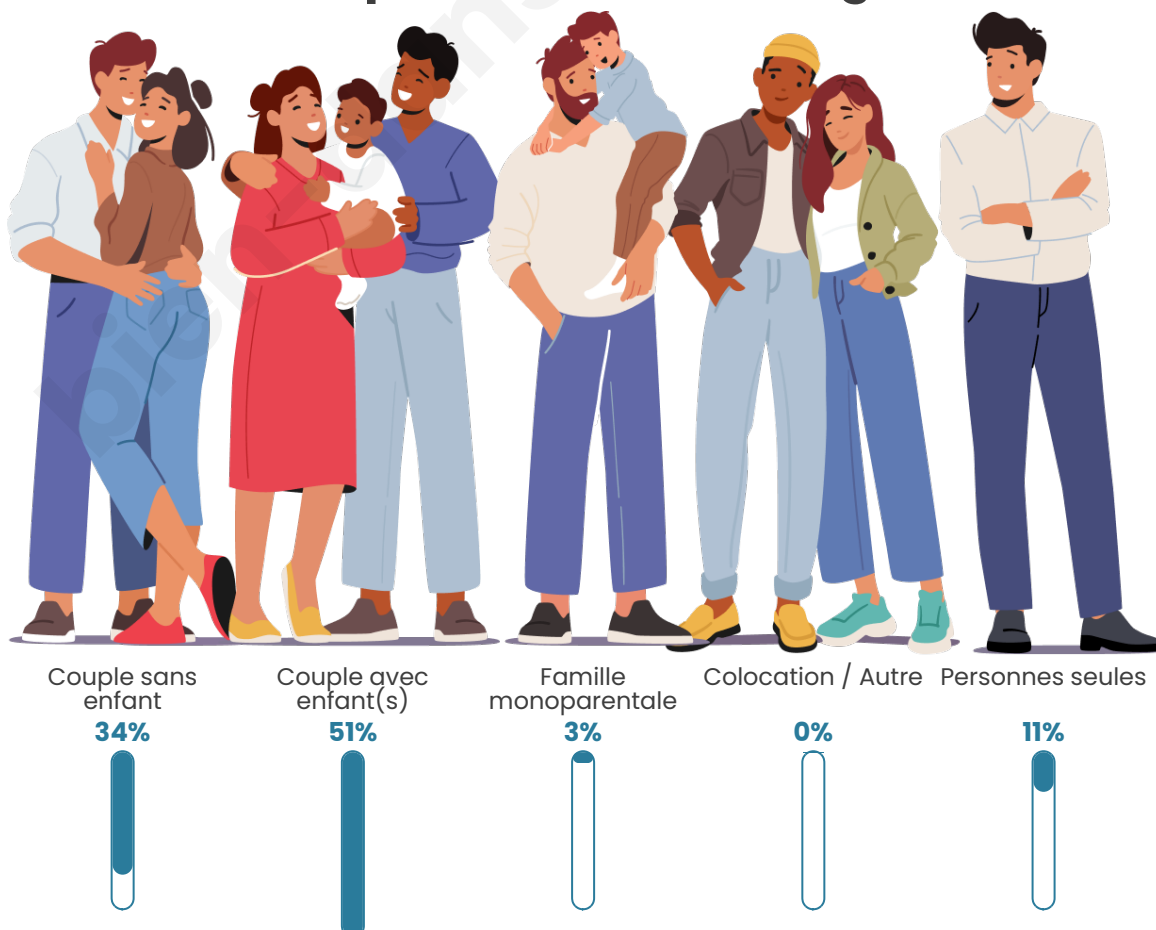

Tranche d'âge

Activité professionnelle

Niveau de diplôme

Composition des ménages

Profils électoraux

Premier tour

	Marine LE PEN	37.89 %
	Emmanuel MACRON	29.06 %
	Jean-Luc MÉLENCHON	12.82 %
	Jean LASSALLE	4.84 %
	Yannick JADOT	4.56 %
	Éric ZEMMOUR	3.99 %
	Nicolas DUPONT-AIGNAN	2.56 %
	Valérie PÉCRESE	2.28 %
	Fabien ROUSSEL	1.42 %
	Anne HIDALGO	0.28 %
	Philippe POUTOU	0.28 %
	Nathalie ARTHAUD	0.00 %