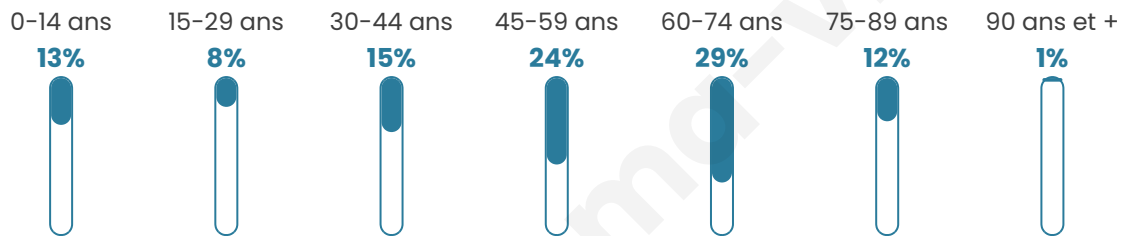

# Statistiques sur la population

Nombre d'habitants

**121**

Age moyen

**49 ans**

Pop active

**43.8%**

Taux chômage

**1.4%**

Pop densité

**30 h/km<sup>2</sup>**

Revenu moyen

**28 000 €/an**

## Evolution du nombre d'habitants

Sources : Institut national de la statistique et des études économiques (insee) selon Les dernières parutions officielles de 2024 portant sur les années 2020, 2021 et 2022.

## Tranche d'âge