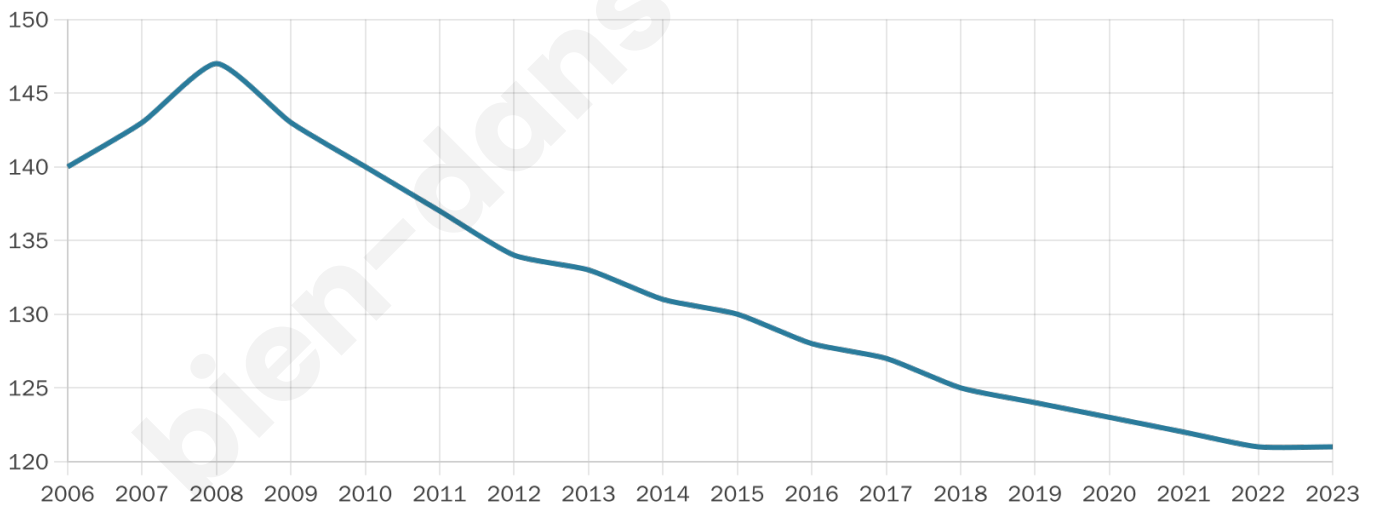

# Statistiques sur la population

Nombre d'habitants

**121**

Age moyen

**49 ans**

Pop active

**43.8%**

Taux chômage

**1.4%**

Pop densité

**30 h/km<sup>2</sup>**

Revenu moyen

**28 000 €/an**

## Evolution du nombre d'habitants

Sources : Institut national de la statistique et des études économiques (insee) selon Les dernières parutions officielles de 2024 portant sur les années 2020, 2021 et 2022.