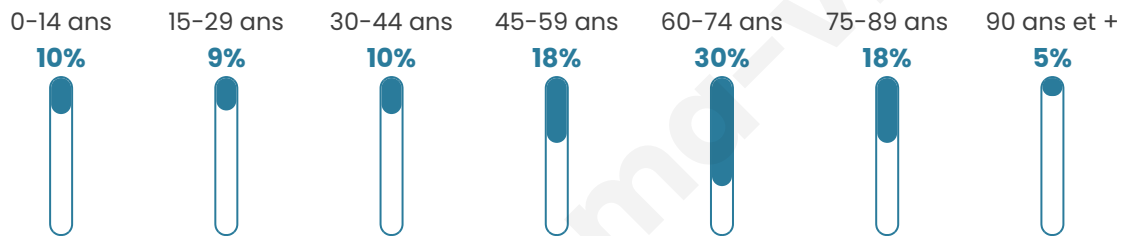

2 223

Age moyen

55 ans

Pop active

32.2%

Taux chômage

8.5%

Pop densité

222 h/km²

Revenu moyen

24 400 €/an

Evolution du nombre d'habitants

Sources : Institut national de la statistique et des études économiques (insee) selon Les dernières parutions officielles de 2024 portant sur les années 2020, 2021 et 2022.

Tranche d'âge

Activité professionnelle

Niveau de diplôme

Composition des ménages

Profils électoraux

Premier tour

	Emmanuel MACRON	38.72 %
	Marine LE PEN	17.44 %
	Jean-Luc MÉLENCHON	13.40 %
	Éric ZEMMOUR	7.05 %
	Valérie PÉCRESSÉ	6.86 %
	Yannick JADOT	4.74 %
	Fabien ROUSSEL	3.21 %
	Jean LASSALLE	3.01 %
	Nicolas DUPONT- AIGNAN	2.63 %
	Anne HIDALGO	1.03 %
	Nathalie ARTHAUD	0.96 %
	Philippe POUTOU	0.96 %