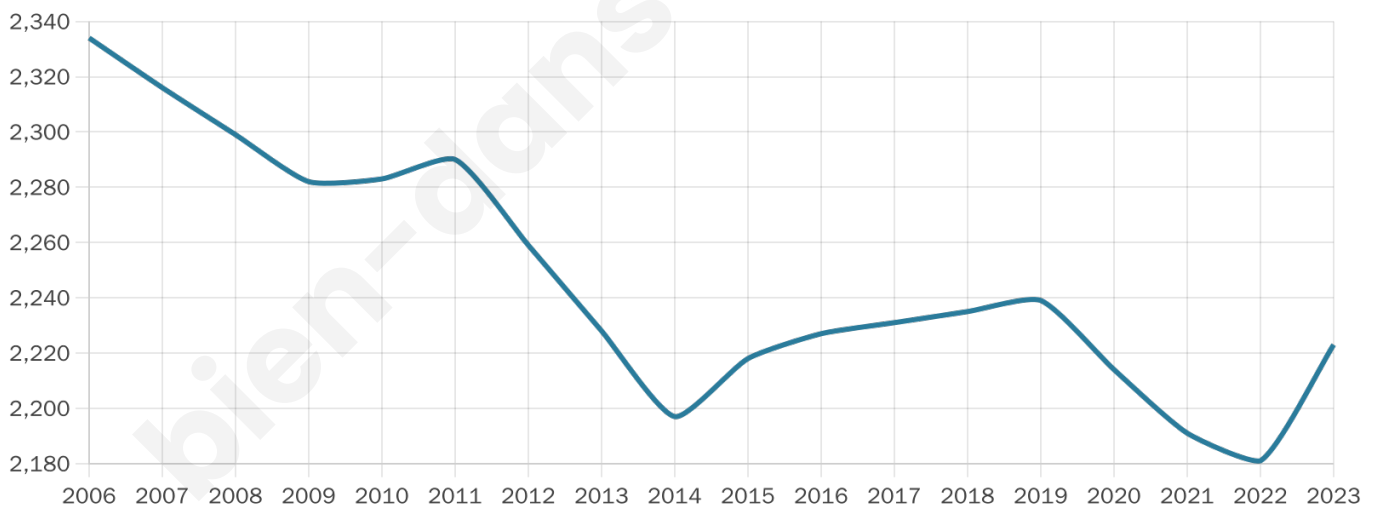

2 223

Age moyen

55 ans

Pop active

32.2%

Taux chômage

8.5%

Pop densité

222 h/km²

Revenu moyen

24 400 €/an

Evolution du nombre d'habitants

Sources : Institut national de la statistique et des études économiques (insee) selon Les dernières parutions officielles de 2024 portant sur les années 2020, 2021 et 2022.