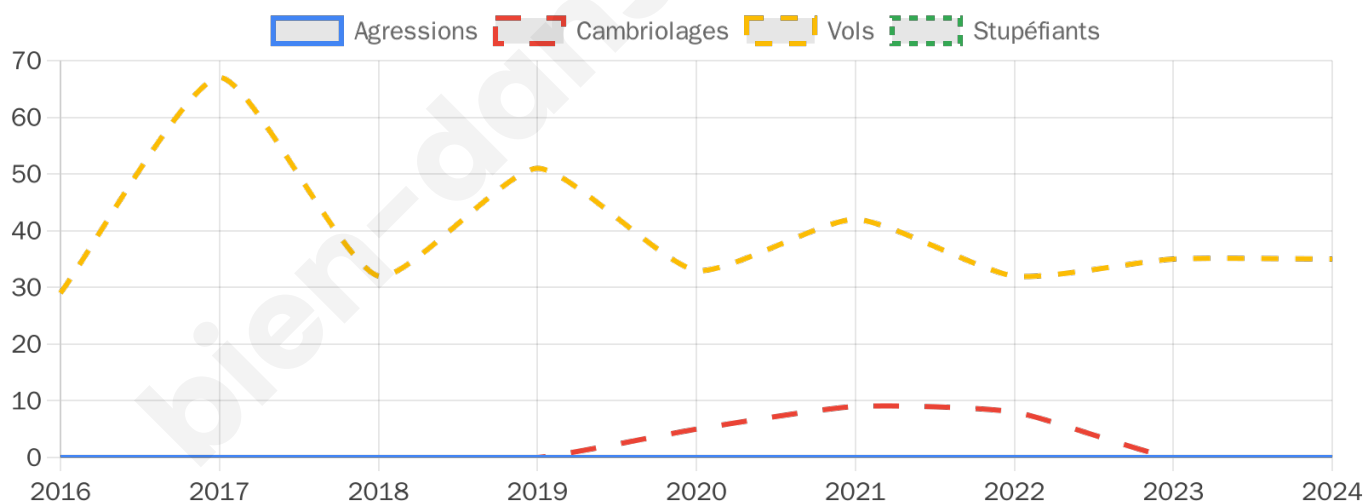

2 054 inscrits

Participation : 77.31%

Votes blancs : 1.32%

Votes nuls : 0.44%

Second tour

	Emmanuel MACRON	68,34 %
	Marine LE PEN	31,66 %

2 063 inscrits

Participation : 77.8%

Votes blancs : 7.54%

Votes nuls : 1.74%

Sécurité

Agressions physiques / sexuelles

0

Cambriolages

0

Vols / dégradations

35

Stupéfiants

0

Evolution du nombre d'infractions

Pour comparer

(en proportion du nombre d'habitants)

Sources : Bases statistiques communale, départementale et régionale de la délinquance enregistrée par la police et la gendarmerie nationales selon les dernières parutions officielles de 2025 portant sur l'année 2024 ([data.gouv](https://data.gouv.fr)).