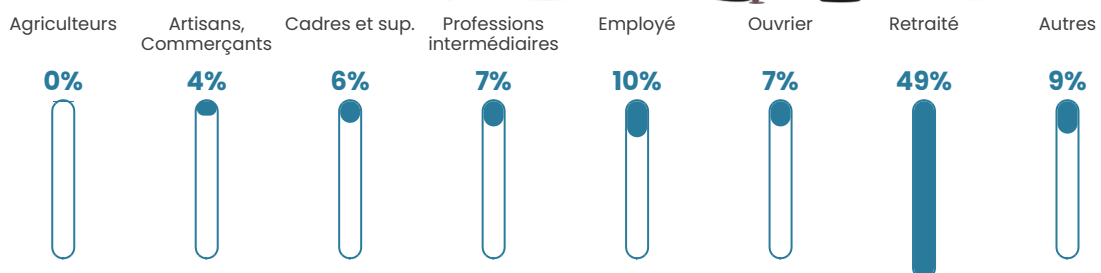

222 h/km²

Revenu moyen

24 400 €/an

Evolution du nombre d'habitants

Sources : Institut national de la statistique et des études économiques (insee) selon Les dernières parutions officielles de 2024 portant sur les années 2020, 2021 et 2022.

Tranche d'âge

Activité professionnelle

Niveau de diplôme

Composition des ménages

Profils électoraux

Premier tour

	Emmanuel MACRON	38.72 %
	Marine LE PEN	17.44 %
	Jean-Luc MÉLENCHON	13.40 %
	Éric ZEMMOUR	7.05 %
	Valérie PÉCRESSÉ	6.86 %
	Yannick JADOT	4.74 %
	Fabien ROUSSEL	3.21 %
	Jean LASSALLE	3.01 %
	Nicolas DUPONT- AIGNAN	2.63 %
	Anne HIDALGO	1.03 %
	Nathalie ARTHAUD	0.96 %
	Philippe POUTOU	0.96 %