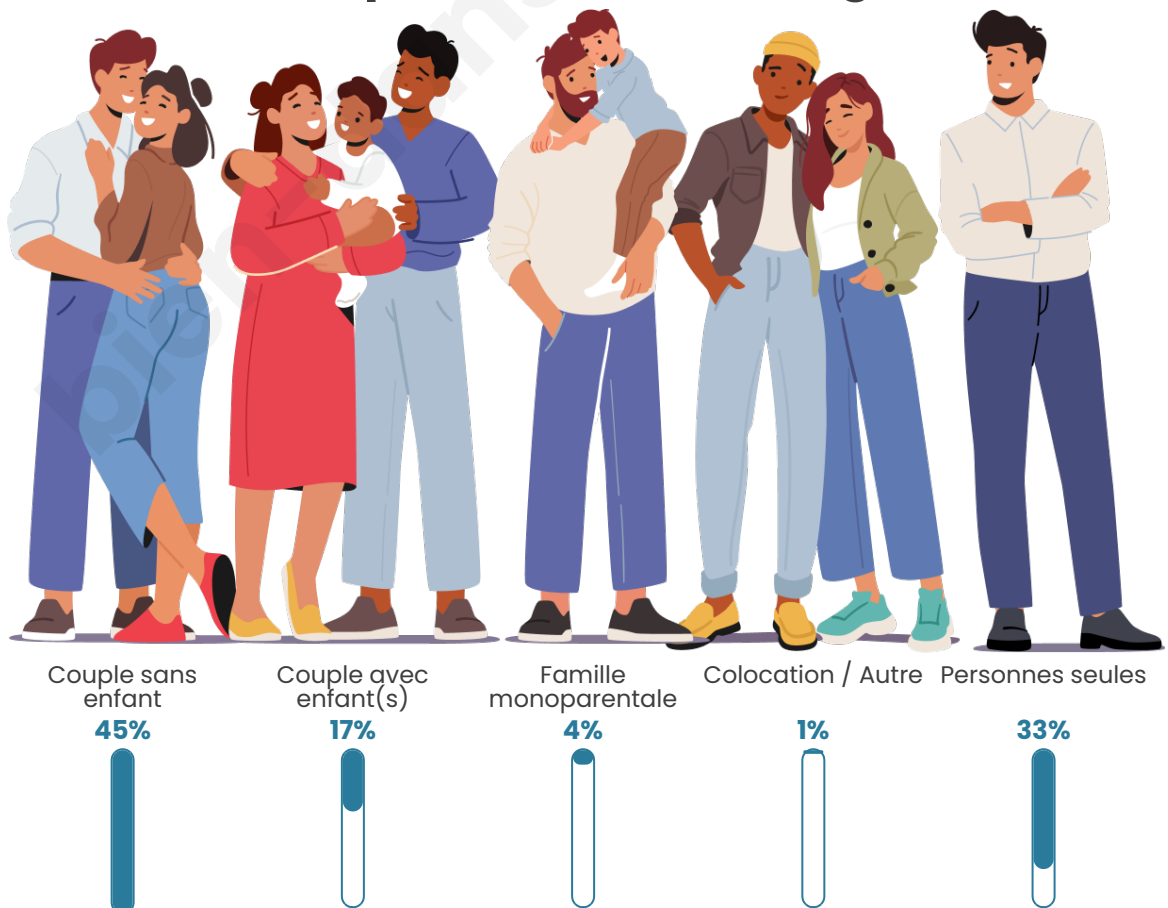

Tranche d'âge

Activité professionnelle

Niveau de diplôme

Composition des ménages

Profils électoraux

Premier tour

	Emmanuel MACRON	38.72 %
	Marine LE PEN	17.44 %
	Jean-Luc MÉLENCHON	13.40 %
	Éric ZEMMOUR	7.05 %
	Valérie PÉCRESSÉ	6.86 %
	Yannick JADOT	4.74 %
	Fabien ROUSSEL	3.21 %
	Jean LASSALLE	3.01 %
	Nicolas DUPONT- AIGNAN	2.63 %
	Anne HIDALGO	1.03 %
	Nathalie ARTHAUD	0.96 %
	Philippe POUTOU	0.96 %