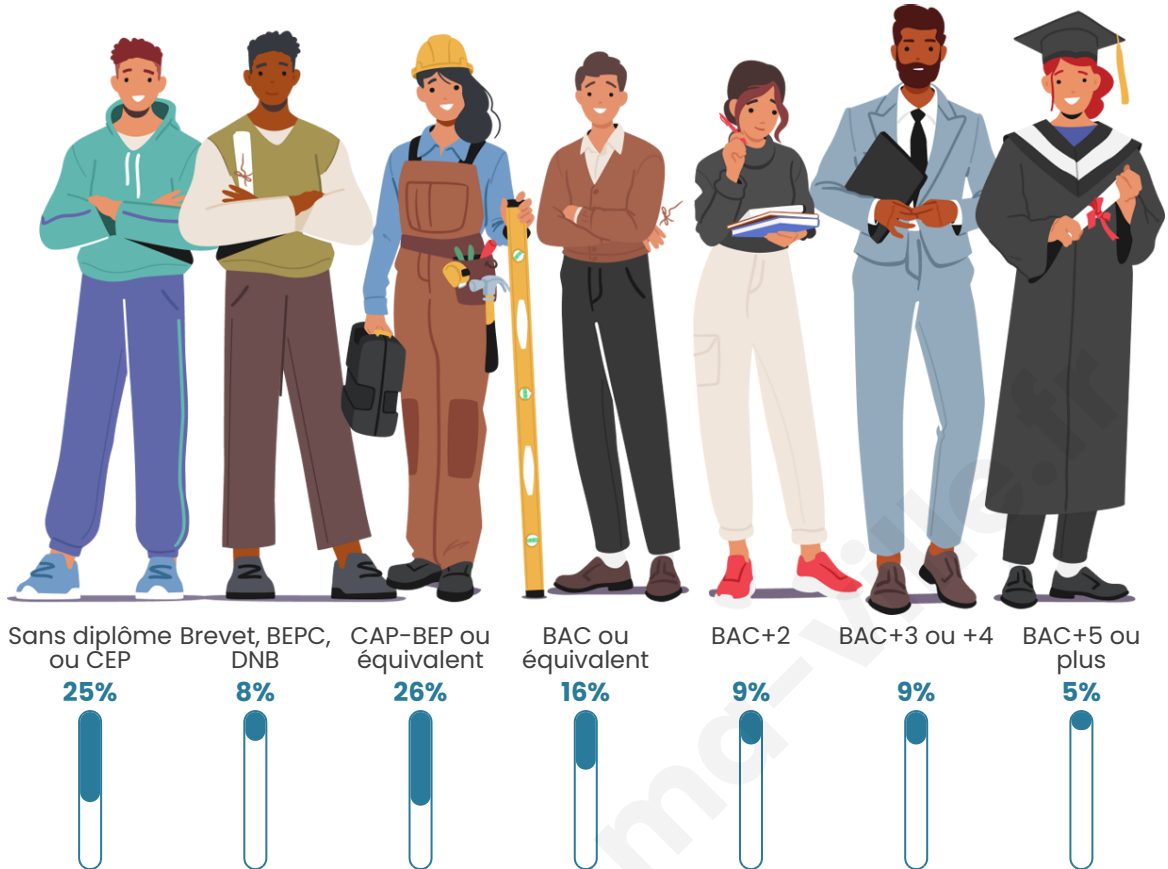

Tranche d'âge

Activité professionnelle

Niveau de diplôme

Composition des ménages

Profils électoraux

Premier tour

	Emmanuel MACRON	38.72 %
	Marine LE PEN	17.44 %
	Jean-Luc MÉLENCHON	13.40 %
	Éric ZEMMOUR	7.05 %
	Valérie PÉCRESSÉ	6.86 %
	Yannick JADOT	4.74 %
	Fabien ROUSSEL	3.21 %
	Jean LASSALLE	3.01 %
	Nicolas DUPONT- AIGNAN	2.63 %
	Anne HIDALGO	1.03 %
	Nathalie ARTHAUD	0.96 %
	Philippe POUTOU	0.96 %