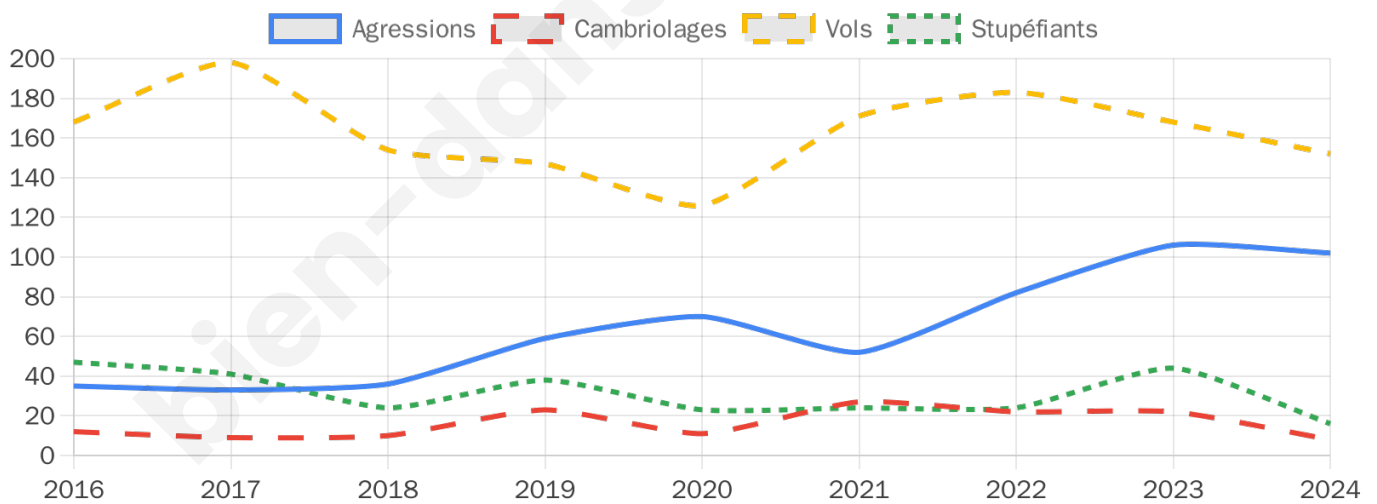

5 756 inscrits

Participation : 70.07%

Votes blancs : 1.14%

Votes nuls : 0.84%

Second tour

	Emmanuel MACRON	29,99 %
	Marine LE PEN	70,01 %

5 752 inscrits

Participation : 71.16%

Votes blancs : 3.32%

Votes nuls : 1.76%

Sécurité

Agressions physiques / sexuelles

102

Cambriolages

8

Vols / dégradations

152

Stupéfiants

16

Evolution du nombre d'infractions

Pour comparer

(en proportion du nombre d'habitants)

Sources : Bases statistiques communale, départementale et régionale de la délinquance enregistrée par la police et la gendarmerie nationales selon les dernières parutions officielles de 2025 portant sur l'année 2024 ([data.gouv](https://data.gouv.fr)).