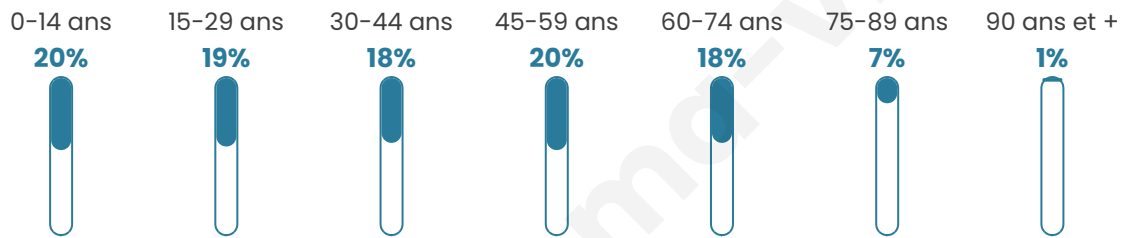

7 331

Age moyen

40 ans

Pop active

42.4%

Taux chômage

13.8%

Pop densité

1 222 h/km²

Revenu moyen

18 230 €/an

Evolution du nombre d'habitants

Sources : Institut national de la statistique et des études économiques (insee) selon Les dernières parutions officielles de 2024 portant sur les années 2020, 2021 et 2022.

Tranche d'âge

Activité professionnelle

Niveau de diplôme

Composition des ménages

Profils électoraux

Premier tour

	Marine LE PEN	51.33 %
	Emmanuel MACRON	19.23 %
	Jean-Luc MÉLENCHON	12.83 %
	Éric ZEMMOUR	4.12 %
	Fabien ROUSSEL	2.91 %
	Valérie PÉCRESE	1.82 %
	Jean LASSALLE	1.77 %
	Nicolas DUPONT-AIGNAN	1.62 %
	Yannick JADOT	1.57 %
	Anne HIDALGO	1.26 %
	Nathalie ARTHAUD	0.94 %
	Philippe POUTOU	0.61 %

5 756 inscrits

Participation : 70.07%

Votes blancs : 1.14%

Votes nuls : 0.84%

Second tour

	Emmanuel MACRON	29,99 %
	Marine LE PEN	70,01 %

5 752 inscrits

Participation : 71.16%