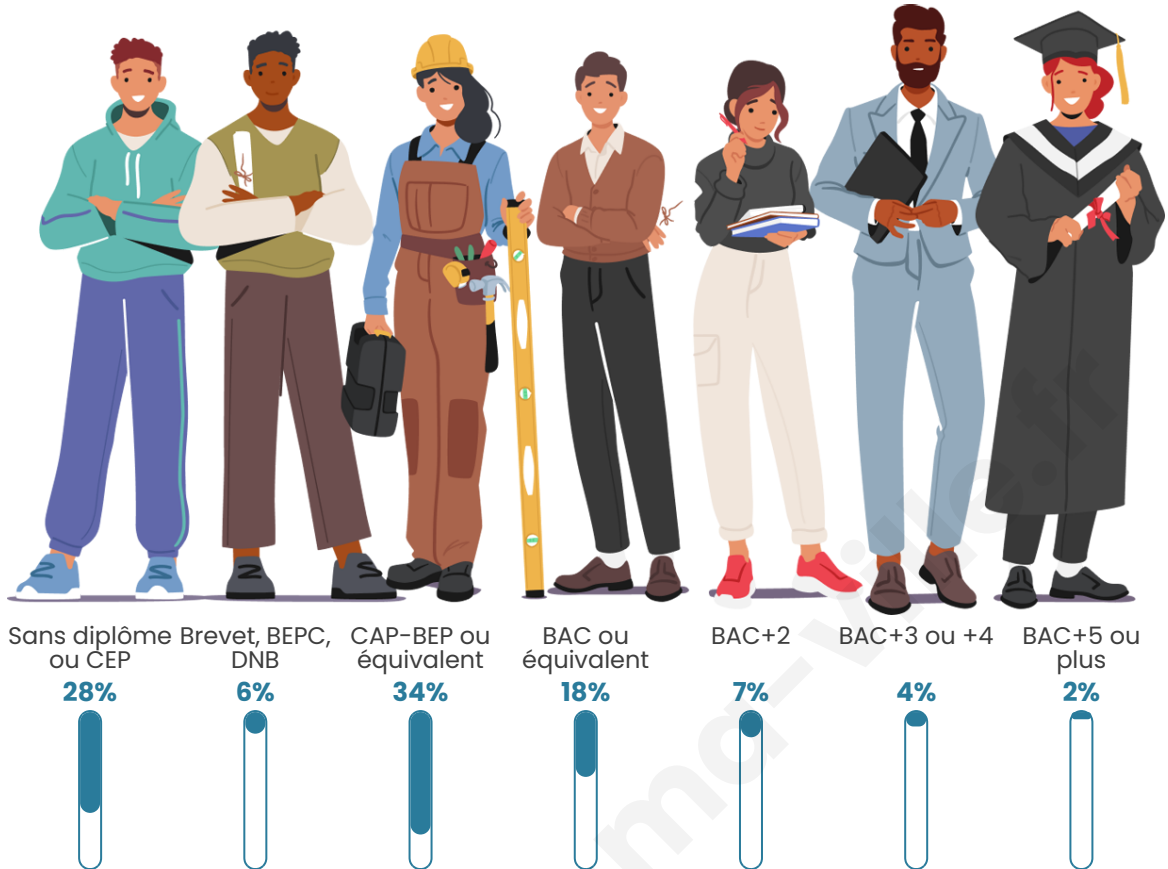

7 331

Age moyen

40 ans

Pop active

42.4%

Taux chômage

13.8%

Pop densité

Tranche d'âge

Activité professionnelle

Niveau de diplôme

Composition des ménages

Profils électoraux

Premier tour

	Marine LE PEN	51.33 %
	Emmanuel MACRON	19.23 %
	Jean-Luc MÉLENCHON	12.83 %
	Éric ZEMMOUR	4.12 %
	Fabien ROUSSEL	2.91 %
	Valérie PÉCRESE	1.82 %
	Jean LASSALLE	1.77 %
	Nicolas DUPONT-AIGNAN	1.62 %
	Yannick JADOT	1.57 %
	Anne HIDALGO	1.26 %
	Nathalie ARTHAUD	0.94 %
	Philippe POUTOU	0.61 %