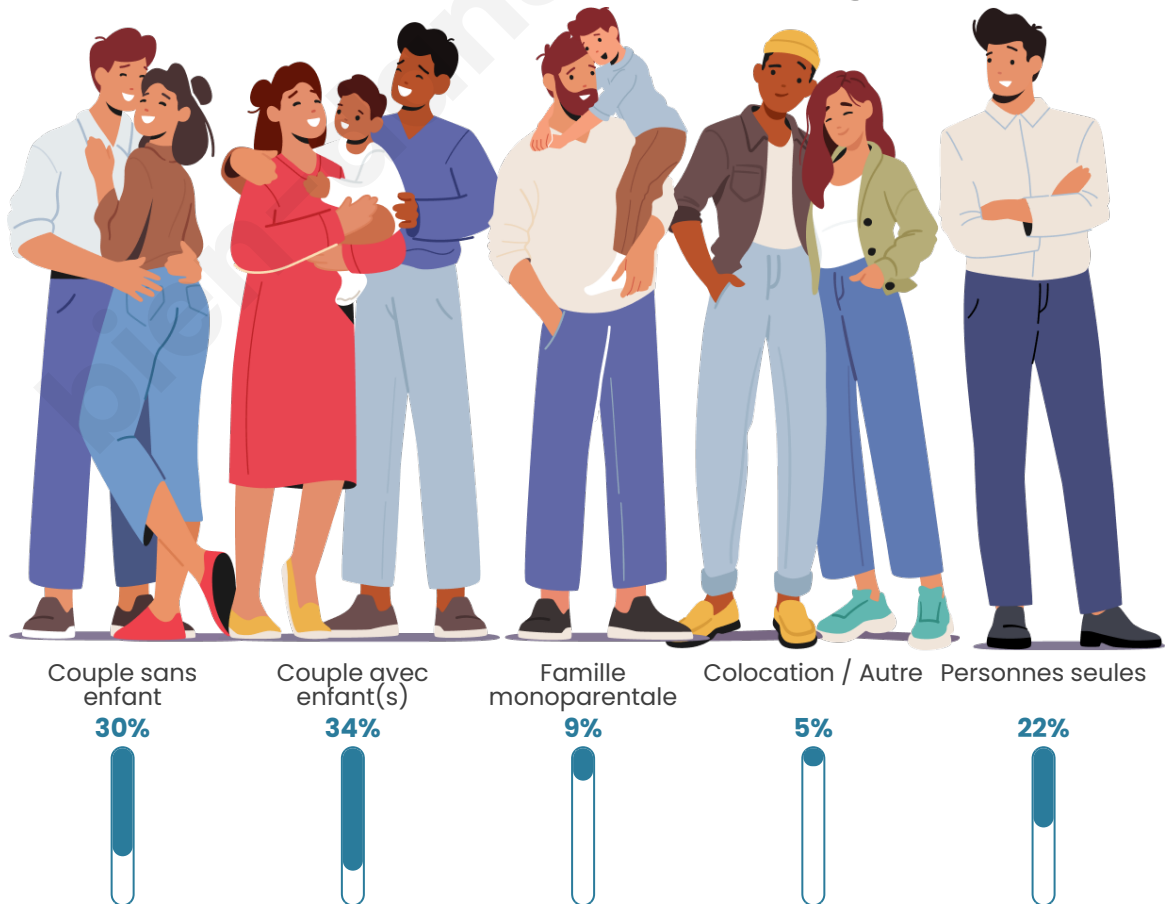

Tranche d'âge

Activité professionnelle

Niveau de diplôme

Composition des ménages

Profils électoraux

Premier tour

	Marine LE PEN	51.33 %
	Emmanuel MACRON	19.23 %
	Jean-Luc MÉLENCHON	12.83 %
	Éric ZEMMOUR	4.12 %
	Fabien ROUSSEL	2.91 %
	Valérie PÉCRESE	1.82 %
	Jean LASSALLE	1.77 %
	Nicolas DUPONT-AIGNAN	1.62 %
	Yannick JADOT	1.57 %
	Anne HIDALGO	1.26 %
	Nathalie ARTHAUD	0.94 %
	Philippe POUTOU	0.61 %