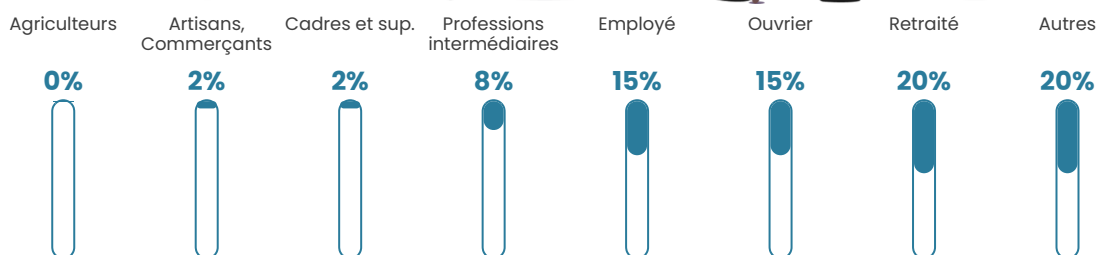

1 222 h/km²

Revenu moyen

18 230 €/an

Evolution du nombre d'habitants

Sources : Institut national de la statistique et des études économiques (insee) selon Les dernières parutions officielles de 2024 portant sur les années 2020, 2021 et 2022.

Tranche d'âge

Activité professionnelle

Niveau de diplôme

Composition des ménages

Profils électoraux

Premier tour

	Marine LE PEN	51.33 %
	Emmanuel MACRON	19.23 %
	Jean-Luc MÉLENCHON	12.83 %
	Éric ZEMMOUR	4.12 %
	Fabien ROUSSEL	2.91 %
	Valérie PÉCRESE	1.82 %
	Jean LASSALLE	1.77 %
	Nicolas DUPONT-AIGNAN	1.62 %
	Yannick JADOT	1.57 %
	Anne HIDALGO	1.26 %
	Nathalie ARTHAUD	0.94 %
	Philippe POUTOU	0.61 %