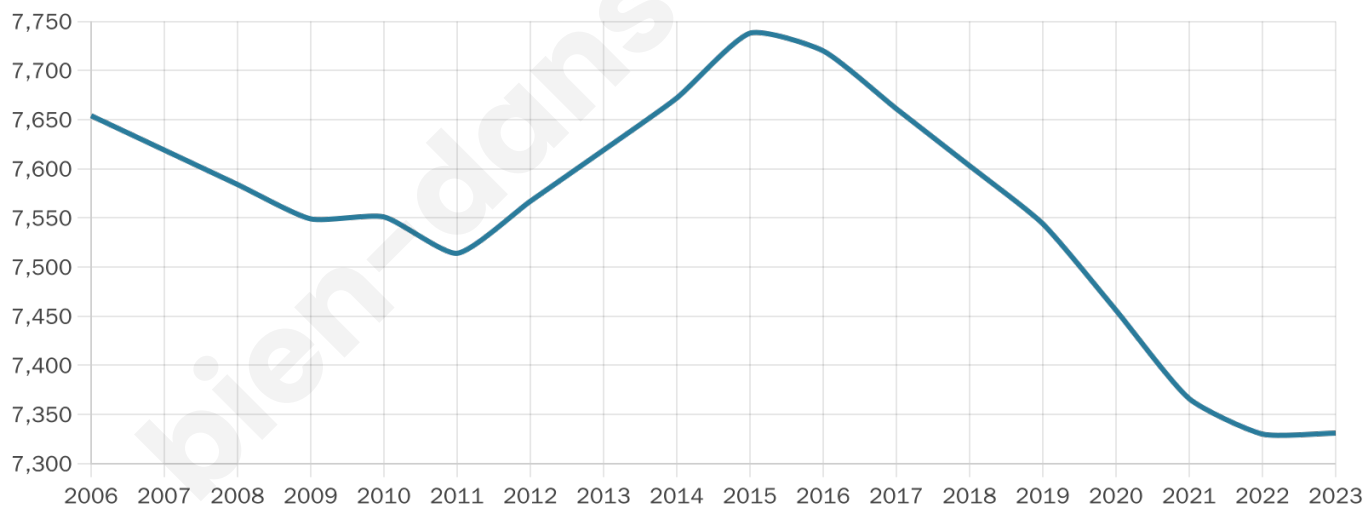

Version web

Ville de Barlin

Présenté par

BIEN dans
ma **VILLE** 

Sommaire

Situation géographique	3
Statistiques sur la population	4
Evolution du nombre d'habitants	4
Tranche d'âge	5
0-14 ans	5
15-29 ans	5
30-44 ans	5
45-59 ans	5
60-74 ans	5
75-89 ans	5
90 ans et +	5
Activité professionnelle	5
Agriculteurs	5
Artisans, Commerçants	5
Cadres et sup.	5
Professions intermédiaires	5
Employé	5
Ouvrier	5
Retraité	5
Autres	5
Niveau de diplôme	6
Sans diplôme ou CEP	6
Brevet, BEPC, DNB	6
CAP-BEP ou équivalent	6
BAC ou équivalent	6
BAC+2	6
BAC+3 ou +4	6
BAC+5 ou plus	6
Composition des ménages	6
Couple sans enfant	6
Couple avec enfant(s)	6
Famille monoparentale	6
Colocation / Autre	6
Personnes seules	6
Profils électoraux	7
Premier tour	7
Sécurité	8
Evolution du nombre d'infractions	8
Pour comparer	9
Services à la population	10
Commerce	10
Éducation	10
Villes autour de Barlin	12
Avis sur la ville de Barlin	13
Moyenne par critère	13
Villes autour de Barlin	13
Répartition des avis par note	13
Répartition des avis par note	13

7 331

Age moyen

40 ans

Pop active

42.4%

Taux chômage

13.8%

Pop densité

1 222 h/km²

Revenu moyen

18 230 €/an

Evolution du nombre d'habitants

Sources : Institut national de la statistique et des études économiques (insee) selon Les dernières parutions officielles de 2024 portant sur les années 2020, 2021 et 2022.