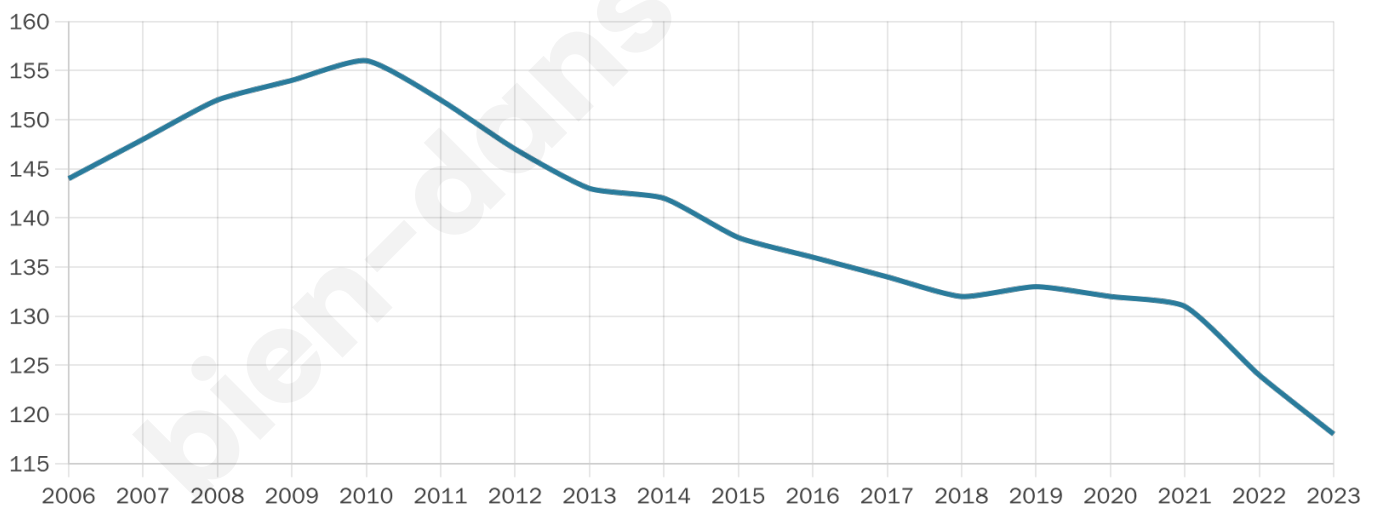

# Statistiques sur la population

Nombre d'habitants

**118**

Age moyen

**44 ans**

Pop active

**48.3%**

Taux chômage

**15.6%**

Pop densité

**2 h/km<sup>2</sup>**

Revenu moyen

**NC**

## Evolution du nombre d'habitants

Sources : Institut national de la statistique et des études économiques (insee) selon Les dernières parutions officielles de 2024 portant sur les années 2020, 2021 et 2022.