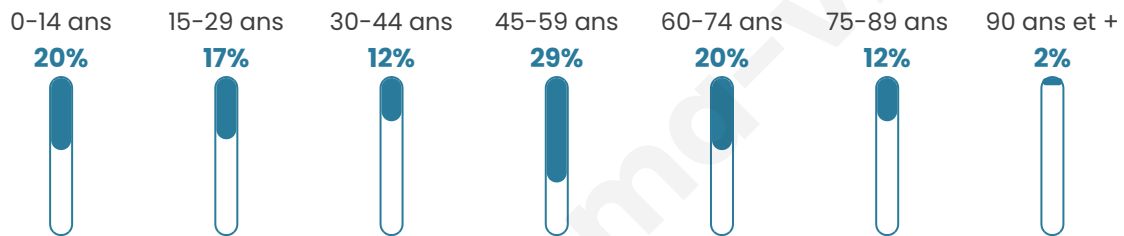

# Statistiques sur la population

Nombre d'habitants

**118**

Age moyen

**44 ans**

Pop active

**48.3%**

Taux chômage

**15.6%**

Pop densité

**2 h/km<sup>2</sup>**

Revenu moyen

**NC**

## Evolution du nombre d'habitants

Sources : Institut national de la statistique et des études économiques (insee) selon Les dernières parutions officielles de 2024 portant sur les années 2020, 2021 et 2022.

## Tranche d'âge