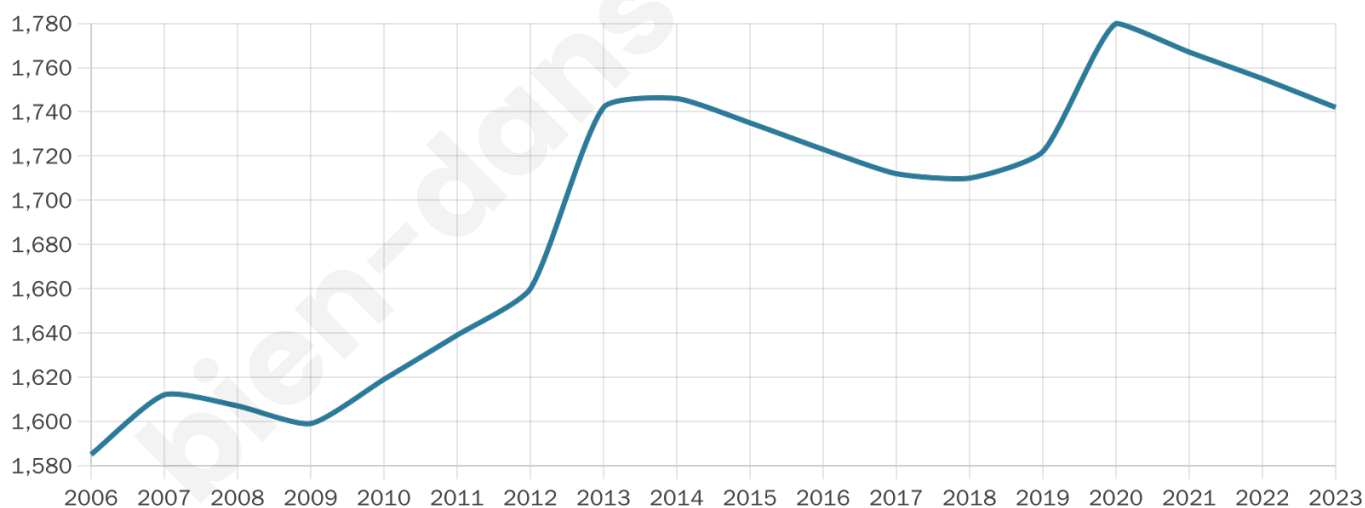

1742

Age moyen

42 ans

Pop active

44.8%

Taux chômage

5.9%

Pop densité

436 h/km²

Revenu moyen

26 310 €/an

Evolution du nombre d'habitants

Sources : Institut national de la statistique et des études économiques (insee) selon Les dernières parutions officielles de 2024 portant sur les années 2020, 2021 et 2022.