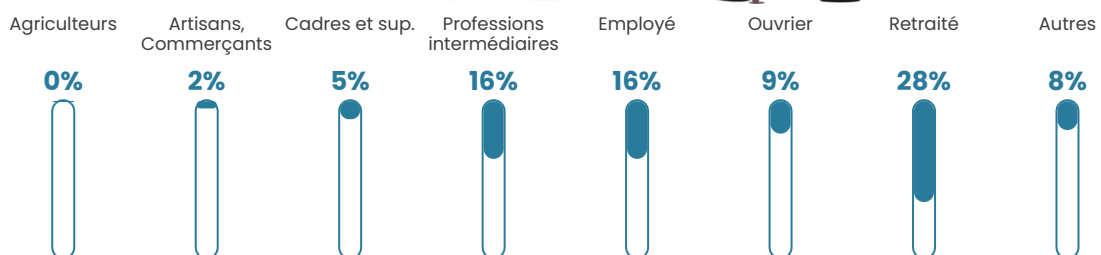

1742

Age moyen

42 ans

Pop active

44.8%

Taux chômage

5.9%

Pop densité

436 h/km²

Revenu moyen

26 310 €/an

Evolution du nombre d'habitants

Sources : Institut national de la statistique et des études économiques (insee) selon Les dernières parutions officielles de 2024 portant sur les années 2020, 2021 et 2022.

Tranche d'âge

Activité professionnelle

Niveau de diplôme

Composition des ménages

Profils électoraux

Premier tour

	Emmanuel MACRON	35.54 %
	Marine LE PEN	19.31 %
	Jean-Luc MÉLENCHON	19.02 %
	Valérie PÉCRESSÉ	6.44 %
	Éric ZEMMOUR	6.15 %
	Yannick JADOT	3.46 %
	Anne HIDALGO	2.59 %
	Nicolas DUPONT- AIGNAN	2.21 %
	Fabien ROUSSEL	1.92 %
	Jean LASSALLE	1.92 %
	Nathalie ARTHAUD	0.77 %
	Philippe POUTOU	0.67 %