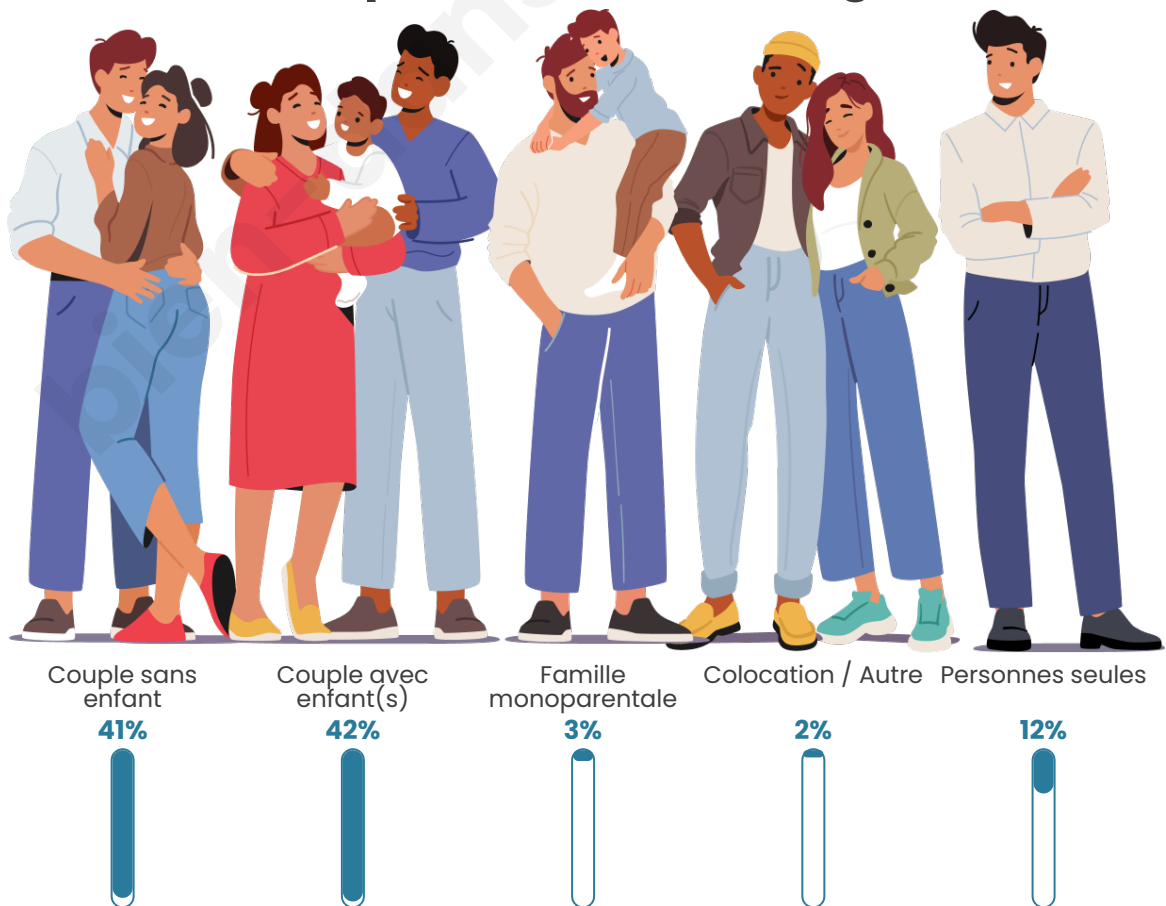

Tranche d'âge

Activité professionnelle

Niveau de diplôme

Composition des ménages

Profils électoraux

Premier tour

	Emmanuel MACRON	35.54 %
	Marine LE PEN	19.31 %
	Jean-Luc MÉLENCHON	19.02 %
	Valérie PÉCRESSÉ	6.44 %
	Éric ZEMMOUR	6.15 %
	Yannick JADOT	3.46 %
	Anne HIDALGO	2.59 %
	Nicolas DUPONT- AIGNAN	2.21 %
	Fabien ROUSSEL	1.92 %
	Jean LASSALLE	1.92 %
	Nathalie ARTHAUD	0.77 %
	Philippe POUTOU	0.67 %