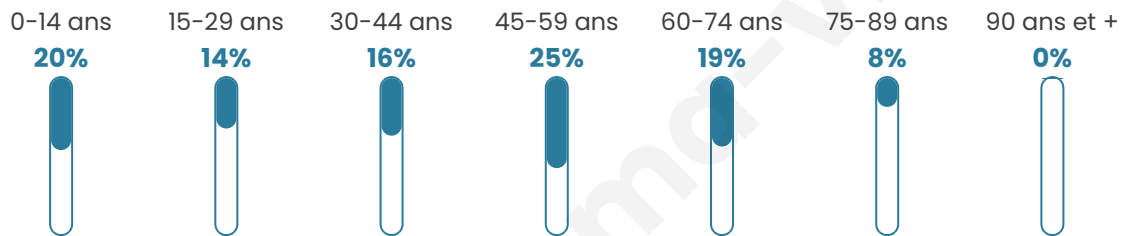

1742

Age moyen

42 ans

Pop active

44.8%

Taux chômage

5.9%

Pop densité

436 h/km²

Revenu moyen

26 310 €/an

Evolution du nombre d'habitants

Sources : Institut national de la statistique et des études économiques (insee) selon Les dernières parutions officielles de 2024 portant sur les années 2020, 2021 et 2022.

Tranche d'âge

Activité professionnelle

Niveau de diplôme

Composition des ménages

Profils électoraux

Premier tour

	Emmanuel MACRON	35.54 %
	Marine LE PEN	19.31 %
	Jean-Luc MÉLENCHON	19.02 %
	Valérie PÉCRESSÉ	6.44 %
	Éric ZEMMOUR	6.15 %
	Yannick JADOT	3.46 %
	Anne HIDALGO	2.59 %
	Nicolas DUPONT- AIGNAN	2.21 %
	Fabien ROUSSEL	1.92 %
	Jean LASSALLE	1.92 %
	Nathalie ARTHAUD	0.77 %
	Philippe POUTOU	0.67 %