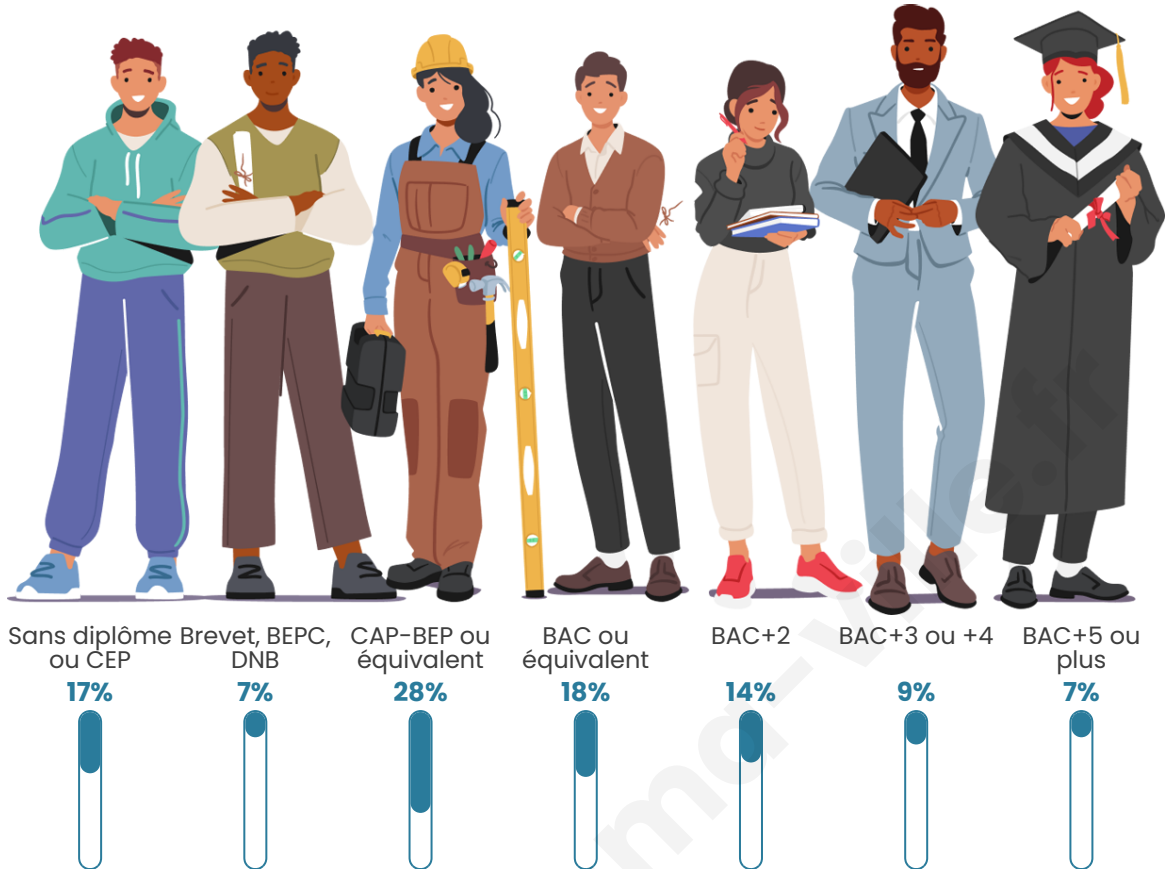

1742

Age moyen

42 ans

Pop active

44.8%

Taux chômage

5.9%

Pop densité

Tranche d'âge

Activité professionnelle

Niveau de diplôme

Composition des ménages

Profils électoraux

Premier tour

	Emmanuel MACRON	35.54 %
	Marine LE PEN	19.31 %
	Jean-Luc MÉLENCHON	19.02 %
	Valérie PÉCRESSÉ	6.44 %
	Éric ZEMMOUR	6.15 %
	Yannick JADOT	3.46 %
	Anne HIDALGO	2.59 %
	Nicolas DUPONT- AIGNAN	2.21 %
	Fabien ROUSSEL	1.92 %
	Jean LASSALLE	1.92 %
	Nathalie ARTHAUD	0.77 %
	Philippe POUTOU	0.67 %