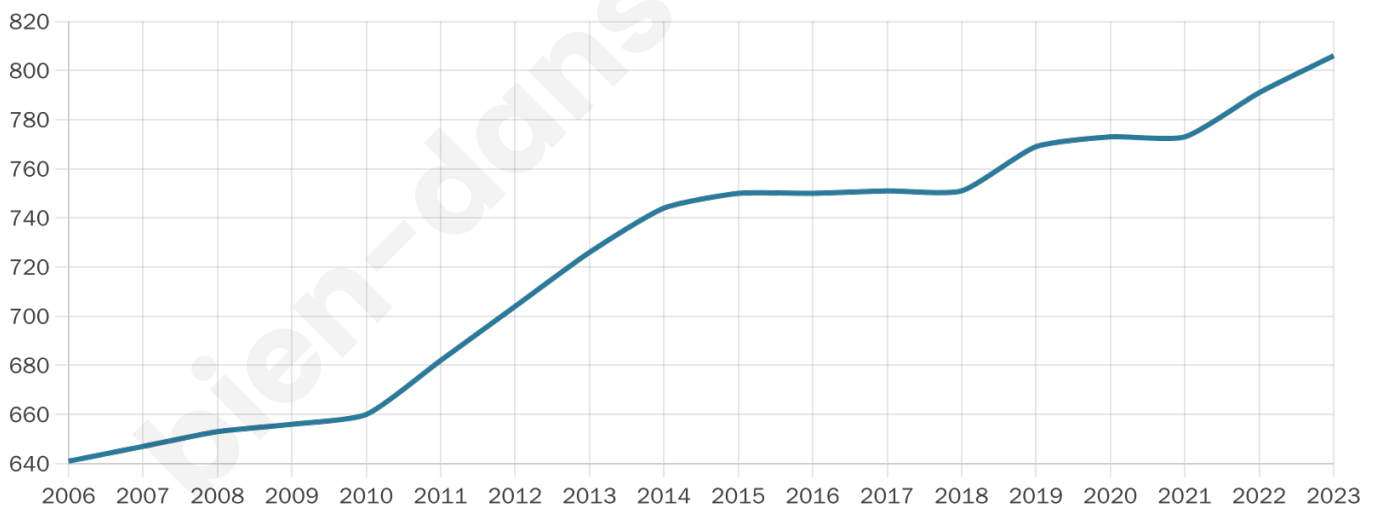

Situation géographique

i Informations clés

- **Région** : Occitanie
- **Département** : Lozère
- **Code postal** : 48000
- **Superficie** : 29 km²

Statistiques sur la population

Nombre d'habitants

806

Age moyen

39 ans

Pop active

48.8%

Taux chômage

6.1%

Pop densité

28 h/km²

Revenu moyen

22 540 €/an

Evolution du nombre d'habitants

Sources : Institut national de la statistique et des études économiques (insee) selon Les dernières parutions officielles de 2024 portant sur les années 2020, 2021 et 2022.