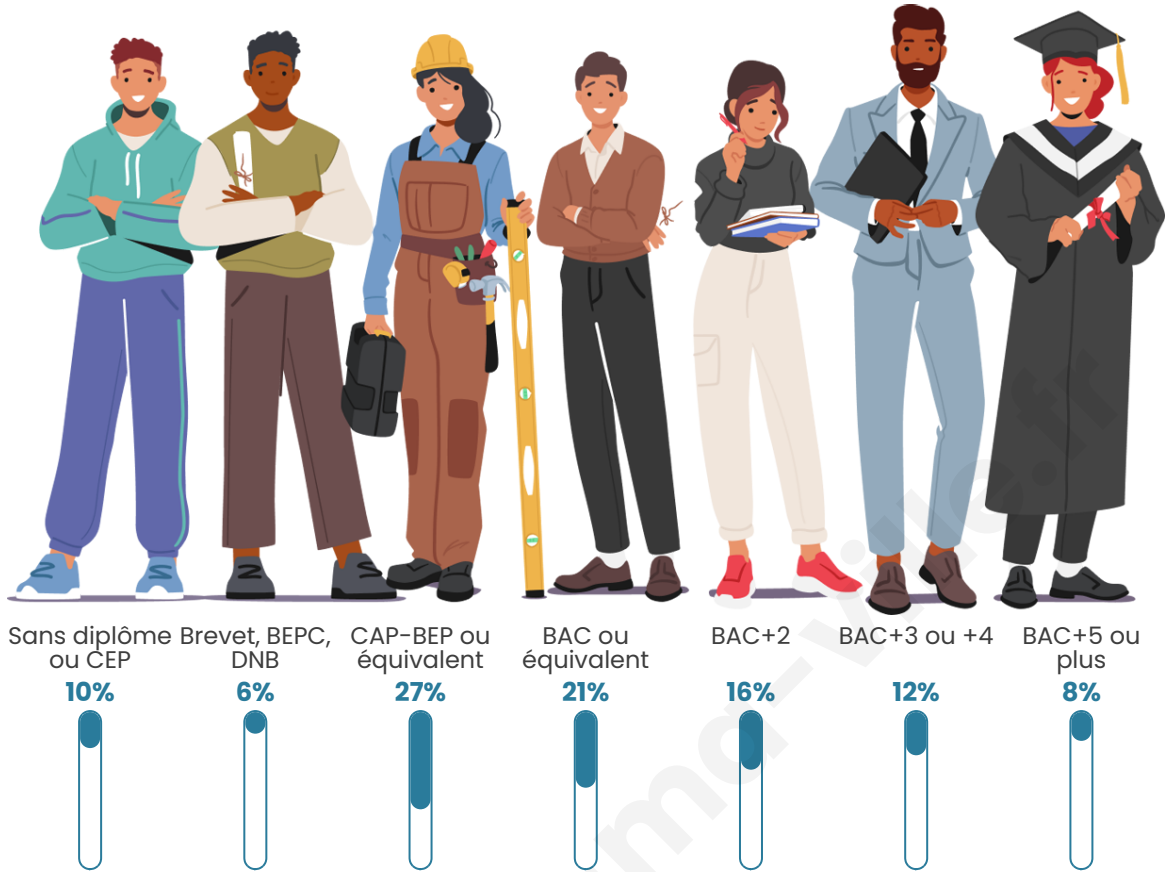

Tranche d'âge

Activité professionnelle

Niveau de diplôme

Composition des ménages

Profils électoraux

Premier tour

	Emmanuel MACRON	25.32 %
	Jean-Luc MÉLENCHON	21.89 %
	Marine LE PEN	18.03 %
	Jean LASSALLE	7.51 %
	Yannick JADOT	6.87 %
	Valérie PÉCRESSÉ	5.58 %
	Éric ZEMMOUR	4.08 %
	Anne HIDALGO	3.86 %
	Fabien ROUSSEL	3.00 %
	Philippe POUTOU	1.72 %
	Nicolas DUPONT- AIGNAN	1.72 %
	Nathalie ARTHAUD	0.43 %