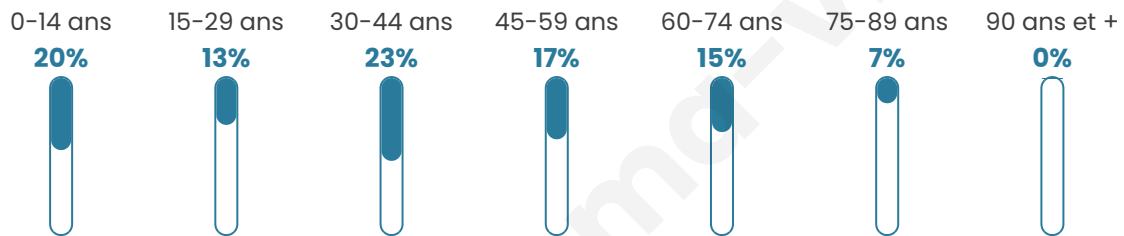

Version web

Ville de Barjac

Présenté par

BIEN dans
ma **VILLE** 

Sommaire

Situation géographique	3
Statistiques sur la population	4
Evolution du nombre d'habitants	4
Tranche d'âge	5
0-14 ans	5
15-29 ans	5
30-44 ans	5
45-59 ans	5
60-74 ans	5
75-89 ans	5
90 ans et +	5
Activité professionnelle	5
Agriculteurs	5
Artisans, Commerçants	5
Cadres et sup.	5
Professions intermédiaires	5
Employé	5
Ouvrier	5
Retraité	5
Autres	5
Niveau de diplôme	6
Sans diplôme ou CEP	6
Brevet, BEPC, DNB	6
CAP-BEP ou équivalent	6
BAC ou équivalent	6
BAC+2	6
BAC+3 ou +4	6
BAC+5 ou plus	6
Composition des ménages	6
Couple sans enfant	6
Couple avec enfant(s)	6
Famille monoparentale	6
Colocation / Autre	6
Personnes seules	6
Profils électoraux	7
Premier tour	7
Sécurité	8
Evolution du nombre d'infractions	8
Pour comparer	9
Services à la population	10
Commerce	10
Éducation	10
Villes autour de Barjac	11

39 ans

Pop active

48.8%

Taux chômage

6.1%

Pop densité

28 h/km²

Revenu moyen

Tranche d'âge

Activité professionnelle

Niveau de diplôme

Composition des ménages

Profils électoraux

Premier tour

	Emmanuel MACRON	25.32 %
	Jean-Luc MÉLENCHON	21.89 %
	Marine LE PEN	18.03 %
	Jean LASSALLE	7.51 %
	Yannick JADOT	6.87 %
	Valérie PÉCRESSÉ	5.58 %
	Éric ZEMMOUR	4.08 %
	Anne HIDALGO	3.86 %
	Fabien ROUSSEL	3.00 %
	Philippe POUTOU	1.72 %
	Nicolas DUPONT- AIGNAN	1.72 %
	Nathalie ARTHAUD	0.43 %