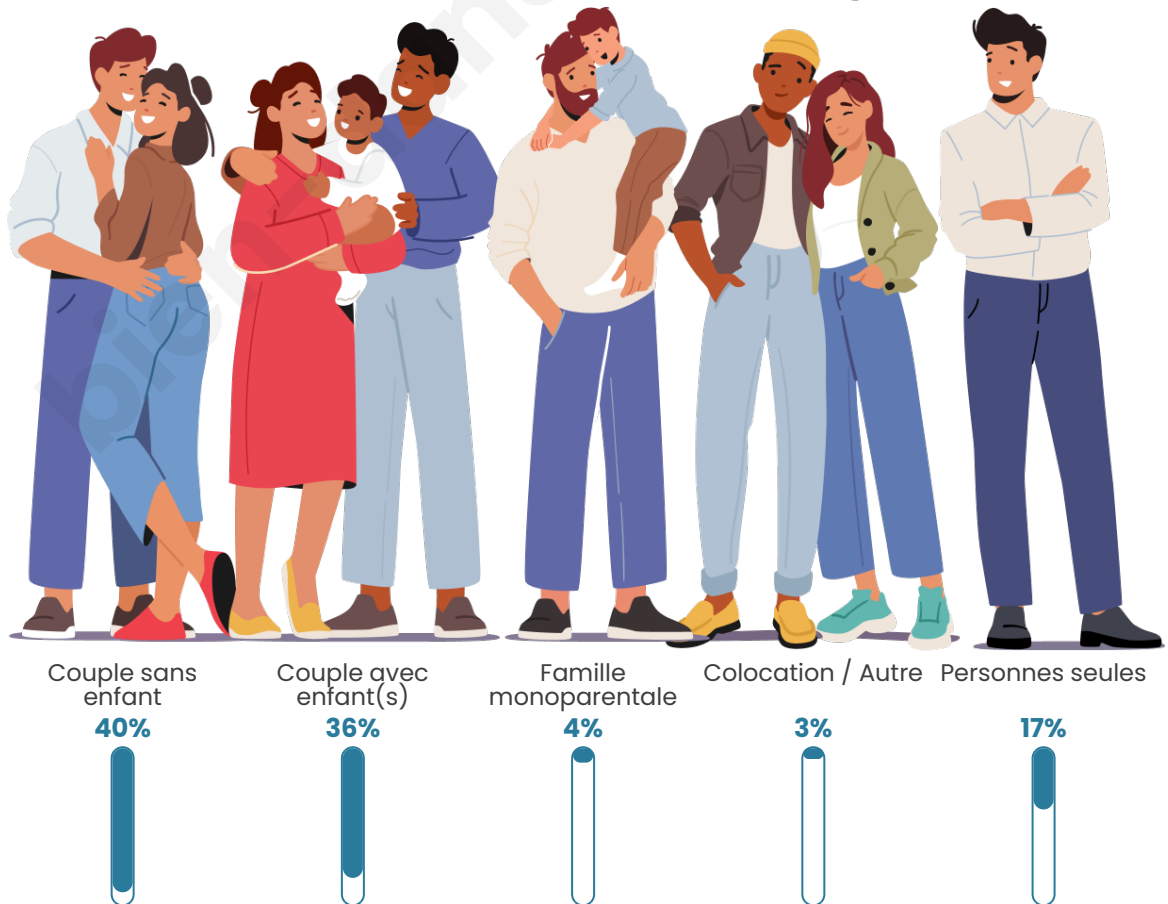

Tranche d'âge

Activité professionnelle

Niveau de diplôme

Composition des ménages

Profils électoraux

Premier tour

	Emmanuel MACRON	25.32 %
	Jean-Luc MÉLENCHON	21.89 %
	Marine LE PEN	18.03 %
	Jean LASSALLE	7.51 %
	Yannick JADOT	6.87 %
	Valérie PÉCRESSÉ	5.58 %
	Éric ZEMMOUR	4.08 %
	Anne HIDALGO	3.86 %
	Fabien ROUSSEL	3.00 %
	Philippe POUTOU	1.72 %
	Nicolas DUPONT- AIGNAN	1.72 %
	Nathalie ARTHAUD	0.43 %