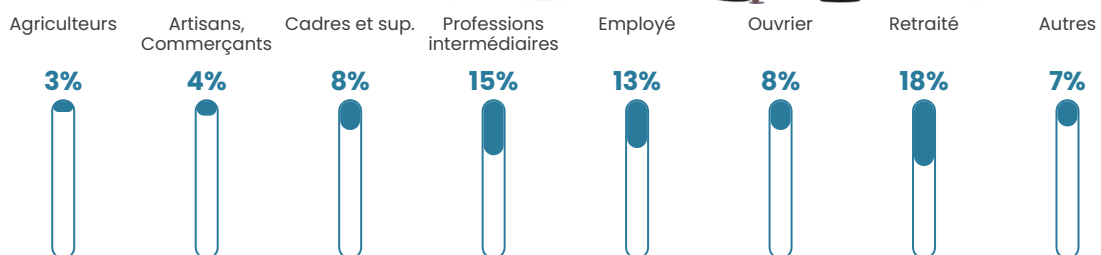

22 540 €/an

Evolution du nombre d'habitants

Sources : Institut national de la statistique et des études économiques (insee) selon Les dernières parutions officielles de 2024 portant sur les années 2020, 2021 et 2022.

Tranche d'âge

Activité professionnelle

Niveau de diplôme

Composition des ménages

Profils électoraux

Premier tour

	Emmanuel MACRON	25.32 %
	Jean-Luc MÉLENCHON	21.89 %
	Marine LE PEN	18.03 %
	Jean LASSALLE	7.51 %
	Yannick JADOT	6.87 %
	Valérie PÉCRESSÉ	5.58 %
	Éric ZEMMOUR	4.08 %
	Anne HIDALGO	3.86 %
	Fabien ROUSSEL	3.00 %
	Philippe POUTOU	1.72 %
	Nicolas DUPONT- AIGNAN	1.72 %
	Nathalie ARTHAUD	0.43 %