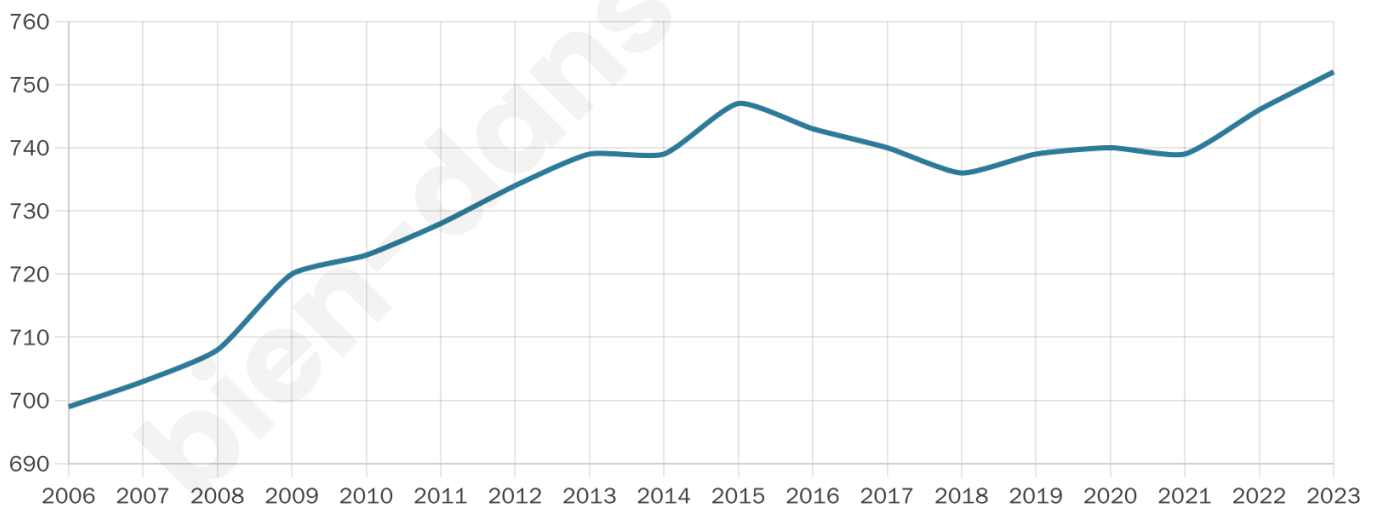

Version web

Ville de Barisis-aux-Bois

Présenté par

BIEN dans
ma **VILLE** 

Sommaire

Situation géographique	3
Statistiques sur la population	4
Evolution du nombre d'habitants	4
Tranche d'âge	5
0-14 ans	5
15-29 ans	5
30-44 ans	5
45-59 ans	5
60-74 ans	5
75-89 ans	5
90 ans et +	5
Activité professionnelle	5
Agriculteurs	5
Artisans, Commerçants	5
Cadres et sup.	5
Professions intermédiaires	5
Employé	5
Ouvrier	5
Retraité	5
Autres	5
Niveau de diplôme	6
Sans diplôme ou CEP	6
Brevet, BEPC, DNB	6
CAP-BEP ou équivalent	6
BAC ou équivalent	6
BAC+2	6
BAC+3 ou +4	6
BAC+5 ou plus	6
Composition des ménages	6
Couple sans enfant	6
Couple avec enfant(s)	6
Famille monoparentale	6
Colocation / Autre	6
Personnes seules	6
Profils électoraux	7
Premier tour	7
Sécurité	8
Evolution du nombre d'infractions	8
Pour comparer	9
Services à la population	10
Commerce	10
Éducation	10
Villes autour de Barisis-aux-Bois	11

Age moyen

43 ans

Pop active

43%

Taux chômage

7.2%

Pop densité

50 h/km²

Revenu moyen

23 500 €/an

Evolution du nombre d'habitants

Sources : Institut national de la statistique et des études économiques (insee) selon Les dernières parutions officielles de 2024 portant sur les années 2020, 2021 et 2022.