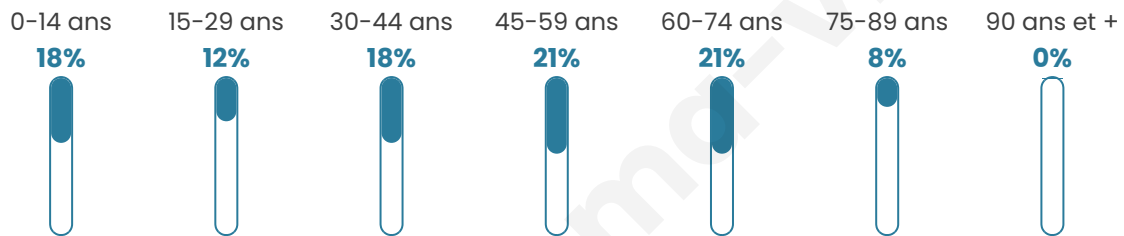

Age moyen

43 ans

Pop active

43%

Taux chômage

7.2%

Pop densité

50 h/km²

Revenu moyen

23 500 €/an

Evolution du nombre d'habitants

Sources : Institut national de la statistique et des études économiques (insee) selon Les dernières parutions officielles de 2024 portant sur les années 2020, 2021 et 2022.

Tranche d'âge

Activité professionnelle

Niveau de diplôme

Composition des ménages

Profils électoraux

Premier tour

	Marine LE PEN	43.23 %
	Emmanuel MACRON	22.09 %
	Jean-Luc MÉLENCHON	11.40 %
	Éric ZEMMOUR	6.41 %
	Valérie PÉCRESSE	3.56 %
	Fabien ROUSSEL	3.33 %
	Nicolas DUPONT-AIGNAN	3.33 %
	Yannick JADOT	1.90 %
	Jean LASSALLE	1.43 %
	Philippe POUTOU	1.43 %
	Anne HIDALGO	1.19 %
	Nathalie ARTHAUD	0.71 %