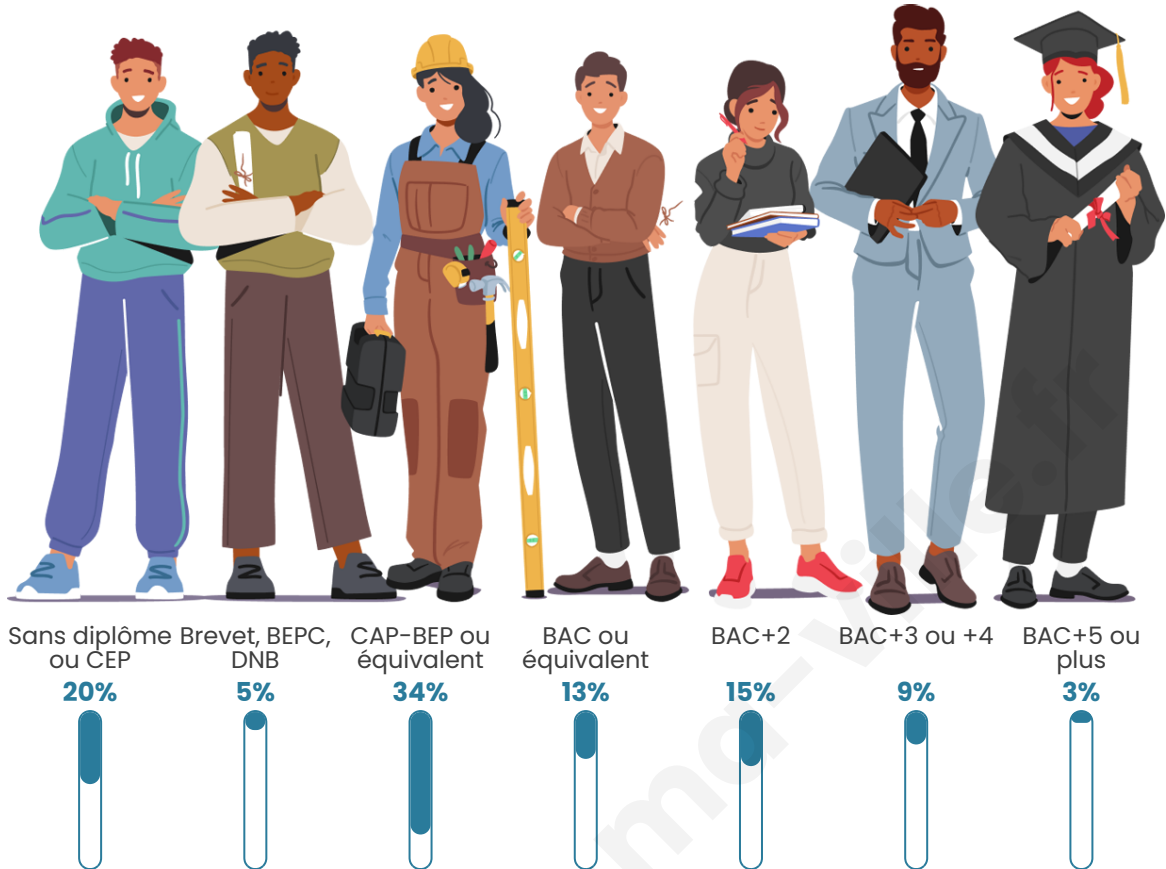

Age moyen

43 ans

Pop active

43%

Taux chômage

7.2%

Pop densité

50 h/km²

Tranche d'âge

Activité professionnelle

Niveau de diplôme

Composition des ménages

Profils électoraux

Premier tour

	Marine LE PEN	43.23 %
	Emmanuel MACRON	22.09 %
	Jean-Luc MÉLENCHON	11.40 %
	Éric ZEMMOUR	6.41 %
	Valérie PÉCRESSE	3.56 %
	Fabien ROUSSEL	3.33 %
	Nicolas DUPONT-AIGNAN	3.33 %
	Yannick JADOT	1.90 %
	Jean LASSALLE	1.43 %
	Philippe POUTOU	1.43 %
	Anne HIDALGO	1.19 %
	Nathalie ARTHAUD	0.71 %