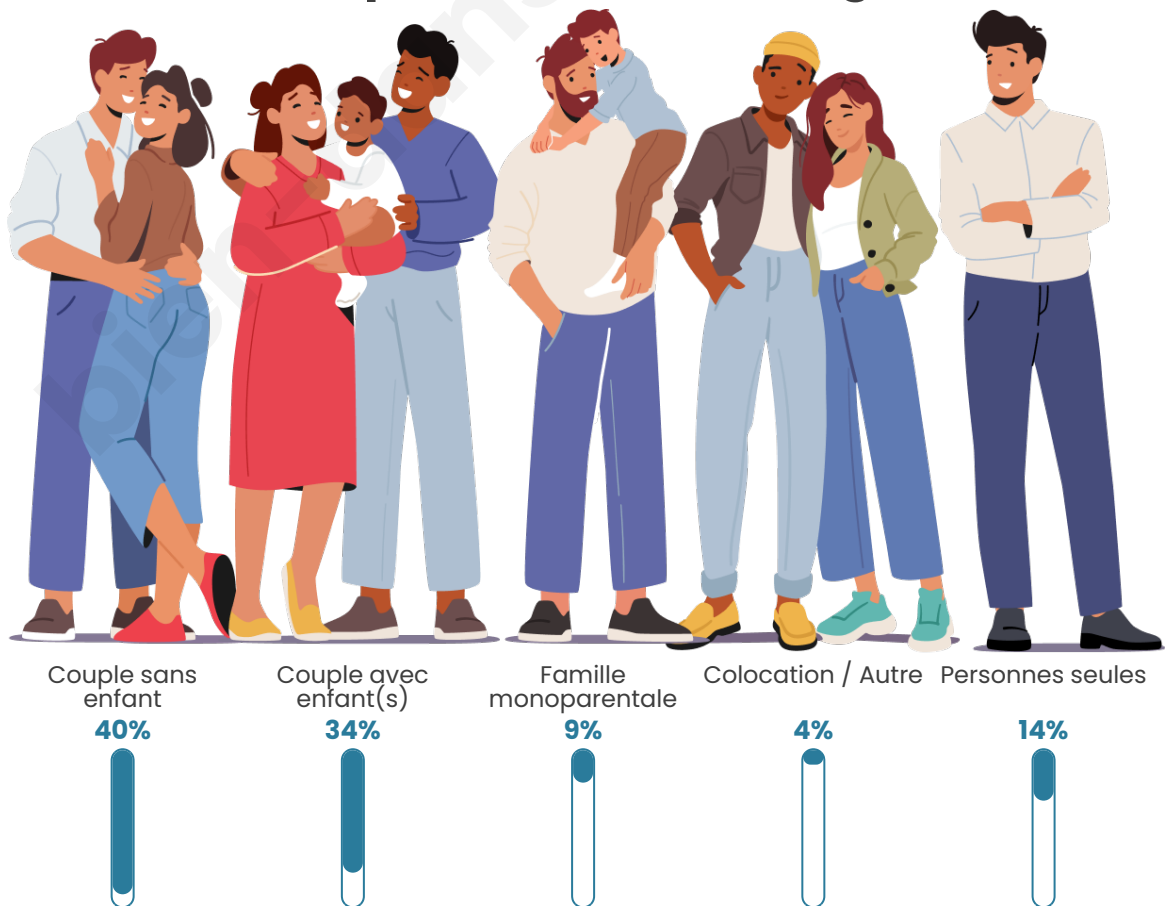

Tranche d'âge

Activité professionnelle

Niveau de diplôme

Composition des ménages

Profils électoraux

Premier tour

	Marine LE PEN	43.23 %
	Emmanuel MACRON	22.09 %
	Jean-Luc MÉLENCHON	11.40 %
	Éric ZEMMOUR	6.41 %
	Valérie PÉCRESSE	3.56 %
	Fabien ROUSSEL	3.33 %
	Nicolas DUPONT-AIGNAN	3.33 %
	Yannick JADOT	1.90 %
	Jean LASSALLE	1.43 %
	Philippe POUTOU	1.43 %
	Anne HIDALGO	1.19 %
	Nathalie ARTHAUD	0.71 %