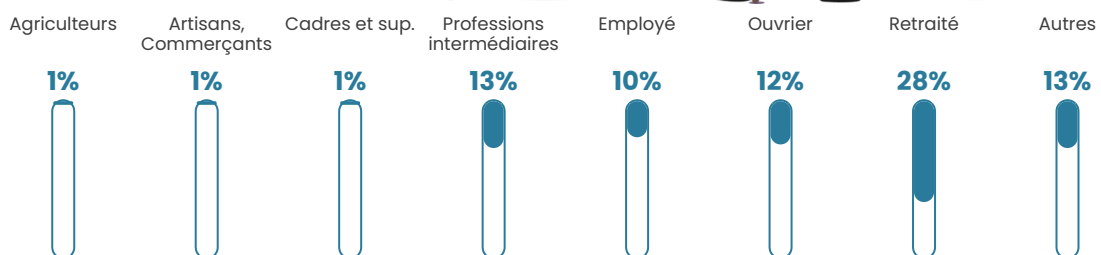

Revenu moyen

23 500 €/an

Evolution du nombre d'habitants

Sources : Institut national de la statistique et des études économiques (insee) selon Les dernières parutions officielles de 2024 portant sur les années 2020, 2021 et 2022.

Tranche d'âge

Activité professionnelle

Niveau de diplôme

Composition des ménages

Profils électoraux

Premier tour

	Marine LE PEN	43.23 %
	Emmanuel MACRON	22.09 %
	Jean-Luc MÉLENCHON	11.40 %
	Éric ZEMMOUR	6.41 %
	Valérie PÉCRESSE	3.56 %
	Fabien ROUSSEL	3.33 %
	Nicolas DUPONT-AIGNAN	3.33 %
	Yannick JADOT	1.90 %
	Jean LASSALLE	1.43 %
	Philippe POUTOU	1.43 %
	Anne HIDALGO	1.19 %
	Nathalie ARTHAUD	0.71 %