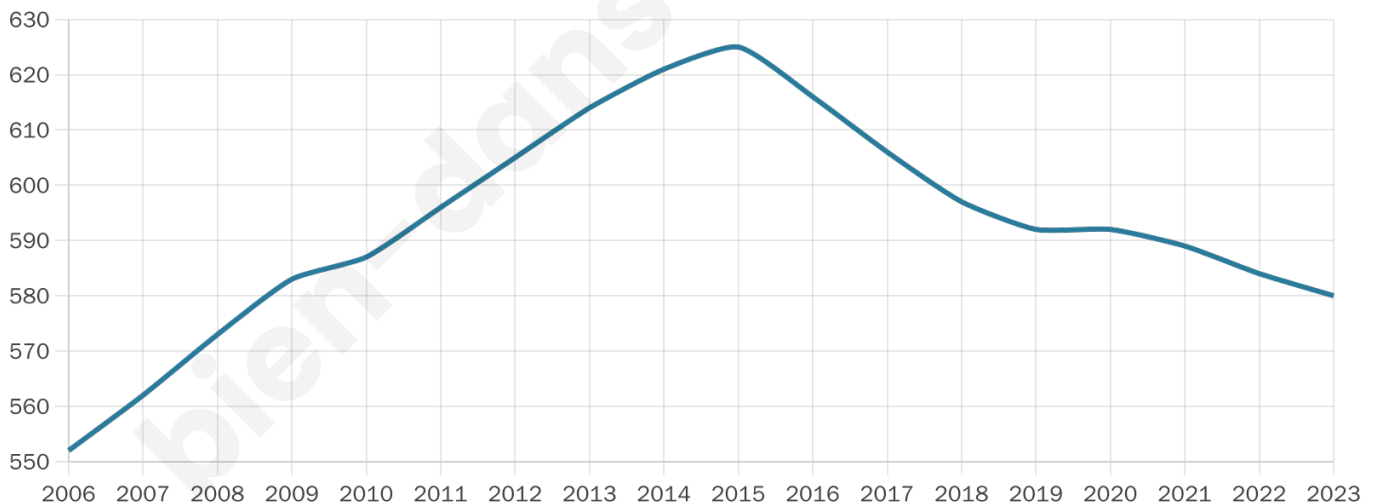

Version web

Ville de Barinque

Présenté par

BIEN dans
ma **VILLE** 

Sommaire

Situation géographique	3
Statistiques sur la population	4
Evolution du nombre d'habitants	4
Tranche d'âge	5
0-14 ans	5
15-29 ans	5
30-44 ans	5
45-59 ans	5
60-74 ans	5
75-89 ans	5
90 ans et +	5
Activité professionnelle	5
Agriculteurs	5
Artisans, Commerçants	5
Cadres et sup.	5
Professions intermédiaires	5
Employé	5
Ouvrier	5
Retraité	5
Autres	5
Niveau de diplôme	6
Sans diplôme ou CEP	6
Brevet, BEPC, DNB	6
CAP-BEP ou équivalent	6
BAC ou équivalent	6
BAC+2	6
BAC+3 ou +4	6
BAC+5 ou plus	6
Composition des ménages	6
Couple sans enfant	6
Couple avec enfant(s)	6
Famille monoparentale	6
Colocation / Autre	6
Personnes seules	6
Profil électoraux	7
Premier tour	7
Sécurité	8
Evolution du nombre d'infractions	8
Pour comparer	9
Services à la population	10
Commerce	10
Éducation	10
Villes autour de Barinque	11
Avis sur la ville de Barinque	12
Moyenne par critère	12
Villes autour de Barinque	12
Répartition des avis par note	12
Répartition des avis par note	12

580

Age moyen

38 ans

Pop active

55.9%

Taux chômage

8.9%

Pop densité

64 h/km²

Revenu moyen

23 340 €/an

Evolution du nombre d'habitants

Sources : Institut national de la statistique et des études économiques (insee) selon Les dernières parutions officielles de 2024 portant sur les années 2020, 2021 et 2022.