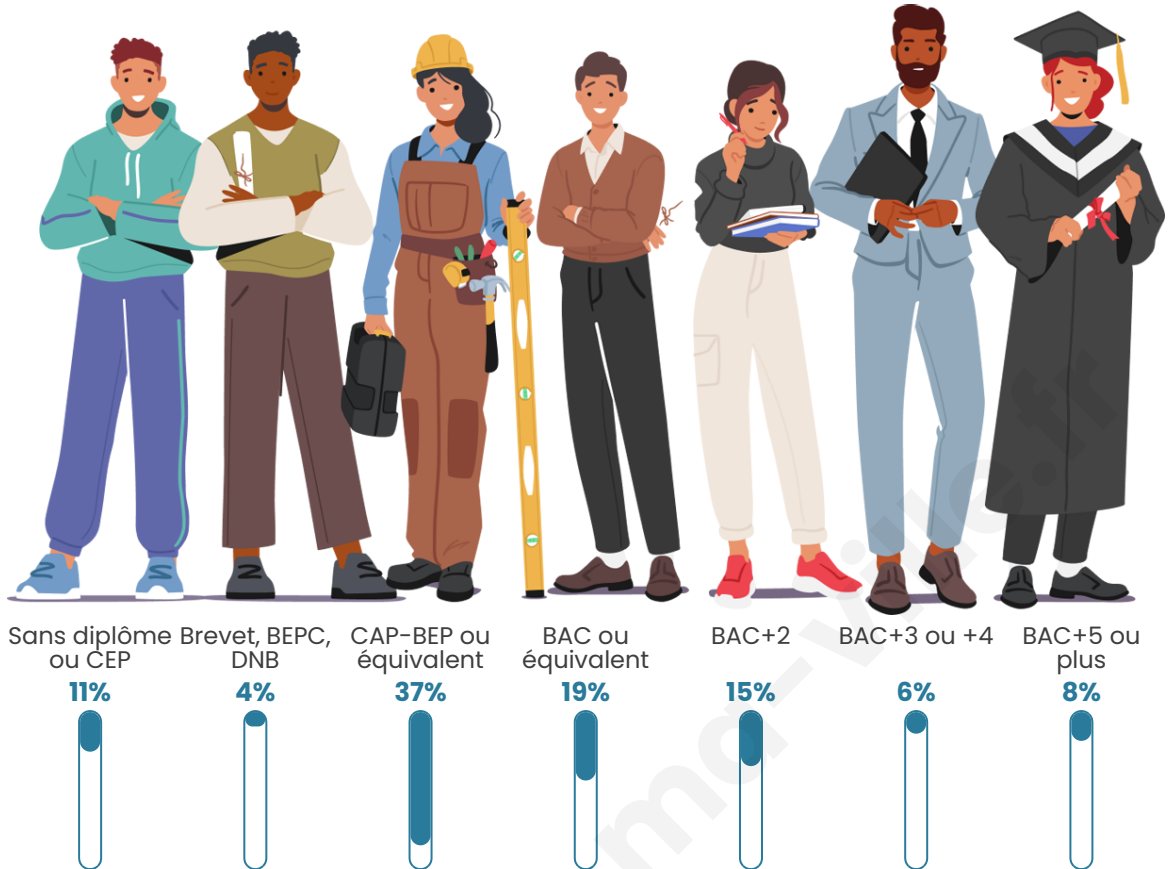

580

Age moyen

38 ans

Pop active

55.9%

Taux chômage

8.9%

Pop densité

Tranche d'âge

Activité professionnelle

Niveau de diplôme

Composition des ménages

Profils électoraux

Premier tour

	Emmanuel MACRON	25.98 %
	Jean-Luc MÉLENCHON	23.62 %
	Marine LE PEN	22.83 %
	Jean LASSALLE	11.02 %
	Valérie PÉCRESSÉ	3.94 %
	Anne HIDALGO	3.15 %
	Éric ZEMMOUR	2.89 %
	Yannick JADOT	2.36 %
	Philippe POUTOU	1.57 %
	Nicolas DUPONT-AIGNAN	1.31 %
	Fabien ROUSSEL	1.05 %
	Nathalie ARTHAUD	0.26 %