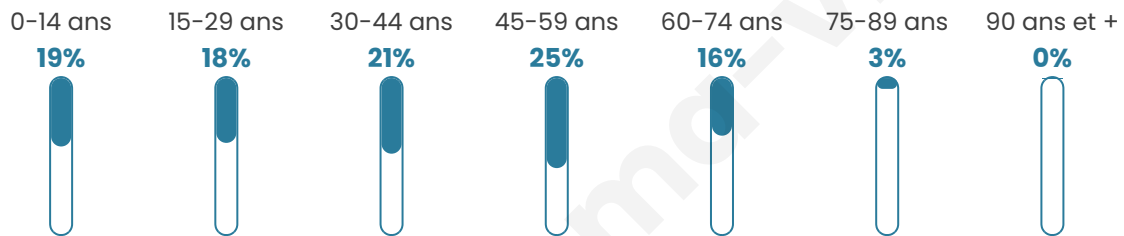

580

Age moyen

38 ans

Pop active

55.9%

Taux chômage

8.9%

Pop densité

64 h/km²

Revenu moyen

23 340 €/an

Evolution du nombre d'habitants

Sources : Institut national de la statistique et des études économiques (insee) selon Les dernières parutions officielles de 2024 portant sur les années 2020, 2021 et 2022.

Tranche d'âge

Activité professionnelle

Niveau de diplôme

Composition des ménages

Profils électoraux

Premier tour

	Emmanuel MACRON	25.98 %
	Jean-Luc MÉLENCHON	23.62 %
	Marine LE PEN	22.83 %
	Jean LASSALLE	11.02 %
	Valérie PÉCRESSÉ	3.94 %
	Anne HIDALGO	3.15 %
	Éric ZEMMOUR	2.89 %
	Yannick JADOT	2.36 %
	Philippe POUTOU	1.57 %
	Nicolas DUPONT-AIGNAN	1.31 %
	Fabien ROUSSEL	1.05 %
	Nathalie ARTHAUD	0.26 %