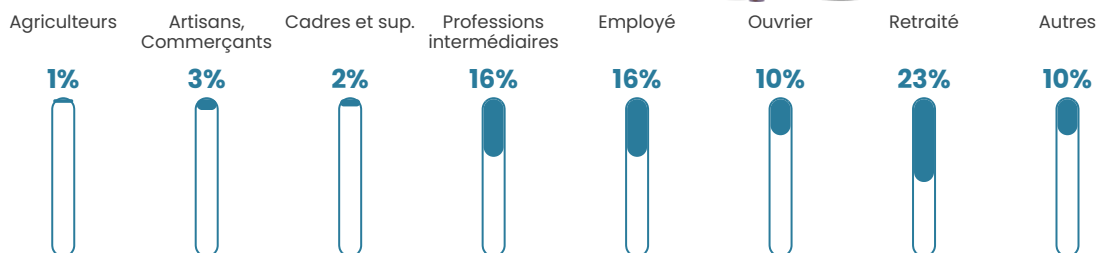

64 h/km²

Revenu moyen

23 340 €/an

Evolution du nombre d'habitants

Sources : Institut national de la statistique et des études économiques (insee) selon Les dernières parutions officielles de 2024 portant sur les années 2020, 2021 et 2022.

Tranche d'âge

Activité professionnelle

Niveau de diplôme

Composition des ménages

Profils électoraux

Premier tour

	Emmanuel MACRON	25.98 %
	Jean-Luc MÉLENCHON	23.62 %
	Marine LE PEN	22.83 %
	Jean LASSALLE	11.02 %
	Valérie PÉCRESSÉ	3.94 %
	Anne HIDALGO	3.15 %
	Éric ZEMMOUR	2.89 %
	Yannick JADOT	2.36 %
	Philippe POUTOU	1.57 %
	Nicolas DUPONT-AIGNAN	1.31 %
	Fabien ROUSSEL	1.05 %
	Nathalie ARTHAUD	0.26 %