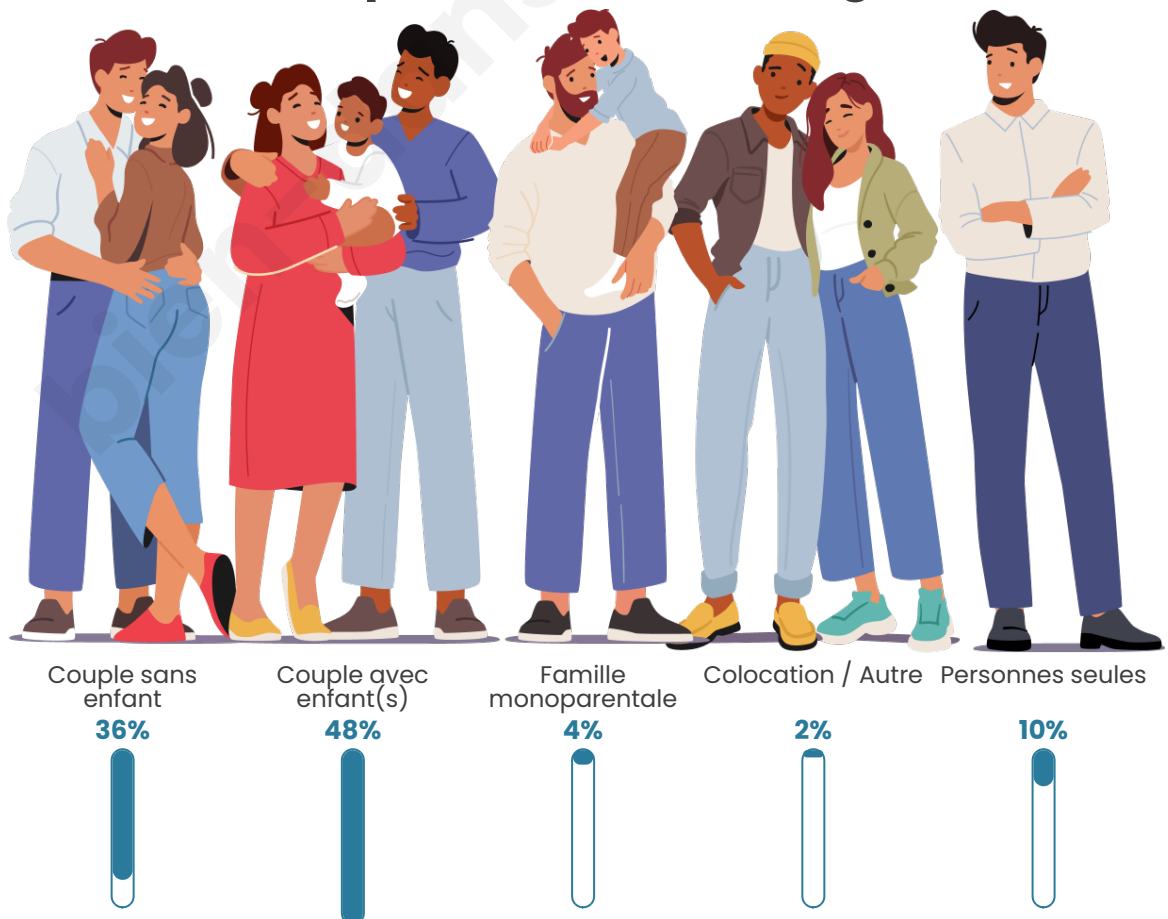

Tranche d'âge

Activité professionnelle

Niveau de diplôme

Composition des ménages

Profils électoraux

Premier tour

	Emmanuel MACRON	25.98 %
	Jean-Luc MÉLENCHON	23.62 %
	Marine LE PEN	22.83 %
	Jean LASSALLE	11.02 %
	Valérie PÉCRESSÉ	3.94 %
	Anne HIDALGO	3.15 %
	Éric ZEMMOUR	2.89 %
	Yannick JADOT	2.36 %
	Philippe POUTOU	1.57 %
	Nicolas DUPONT-AIGNAN	1.31 %
	Fabien ROUSSEL	1.05 %
	Nathalie ARTHAUD	0.26 %