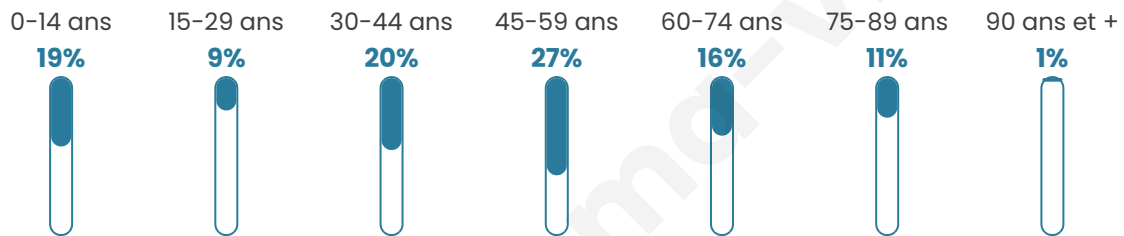

274

Age moyen

44 ans

Pop active

49.3%

Taux chômage

7.8%

Pop densité

55 h/km²

Revenu moyen

21 580 €/an

Evolution du nombre d'habitants

Sources : Institut national de la statistique et des études économiques (insee) selon Les dernières parutions officielles de 2024 portant sur les années 2020, 2021 et 2022.

Tranche d'âge

Activité professionnelle

Niveau de diplôme

Composition des ménages

Profils électoraux

Premier tour

	Jean-Luc MÉLENCHON	31.82 %
	Emmanuel MACRON	18.75 %
	Marine LE PEN	15.91 %
	Yannick JADOT	8.52 %
	Éric ZEMMOUR	6.82 %
	Fabien ROUSSEL	5.11 %
	Jean LASSALLE	4.55 %
	Anne HIDALGO	3.98 %
	Philippe POUTOU	1.70 %
	Valérie PÉCRESSÉ	1.14 %
	Nicolas DUPONT- AIGNAN	1.14 %
	Nathalie ARTHAUD	0.57 %

201 inscrits

Participation : 89.05%
Votes blancs : 0.56%
Votes nuls : 1.12%

Second tour

	Emmanuel MACRON	64,49 %
	Marine LE PEN	35,51 %

201 inscrits

Participation : 78.11%
Votes blancs : 10.19%
Votes nuls : 1.91%