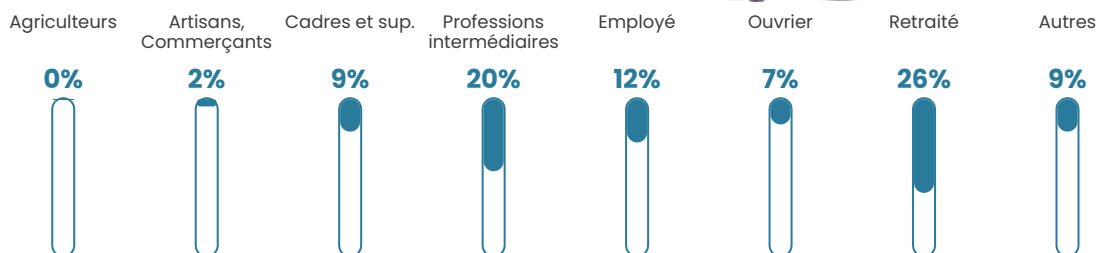

55 h/km²

Revenu moyen

21 580 €/an

Evolution du nombre d'habitants

Sources : Institut national de la statistique et des études économiques (insee) selon Les dernières parutions officielles de 2024 portant sur les années 2020, 2021 et 2022.

Tranche d'âge

Activité professionnelle

Niveau de diplôme

Composition des ménages

Profils électoraux

Premier tour

	Jean-Luc MÉLENCHON	31.82 %
	Emmanuel MACRON	18.75 %
	Marine LE PEN	15.91 %
	Yannick JADOT	8.52 %
	Éric ZEMMOUR	6.82 %
	Fabien ROUSSEL	5.11 %
	Jean LASSALLE	4.55 %
	Anne HIDALGO	3.98 %
	Philippe POUTOU	1.70 %
	Valérie PÉCRESSÉ	1.14 %
	Nicolas DUPONT- AIGNAN	1.14 %
	Nathalie ARTHAUD	0.57 %