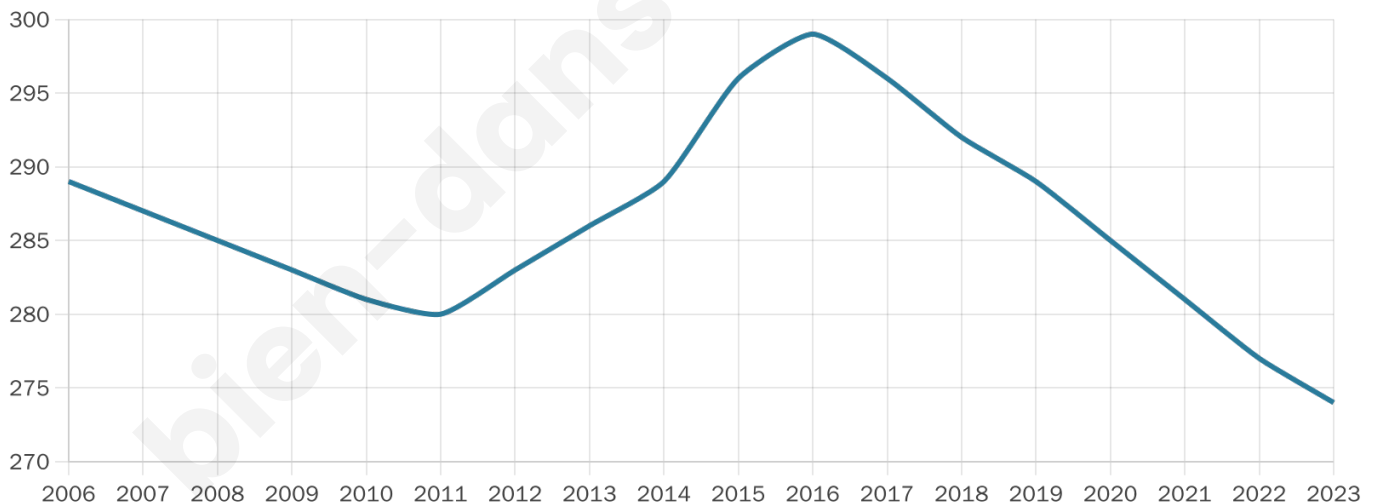

Version web

Ville de Barie

Présenté par

BIEN dans
ma **VILLE** 

Sommaire

Situation géographique	3
Statistiques sur la population	4
Evolution du nombre d'habitants	4
Tranche d'âge	5
0-14 ans	5
15-29 ans	5
30-44 ans	5
45-59 ans	5
60-74 ans	5
75-89 ans	5
90 ans et +	5
Activité professionnelle	5
Agriculteurs	5
Artisans, Commerçants	5
Cadres et sup.	5
Professions intermédiaires	5
Employé	5
Ouvrier	5
Retraité	5
Autres	5
Niveau de diplôme	6
Sans diplôme ou CEP	6
Brevet, BEPC, DNB	6
CAP-BEP ou équivalent	6
BAC ou équivalent	6
BAC+2	6
BAC+3 ou +4	6
BAC+5 ou plus	6
Composition des ménages	6
Couple sans enfant	6
Couple avec enfant(s)	6
Famille monoparentale	6
Colocation / Autre	6
Personnes seules	6
Profils électoraux	7
Premier tour	7
Sécurité	8
Evolution du nombre d'infractions	8
Pour comparer	9
Services à la population	10
Commerce	10
Éducation	10
Villes autour de Barie	12

274

Age moyen

44 ans

Pop active

49.3%

Taux chômage

7.8%

Pop densité

55 h/km²

Revenu moyen

21 580 €/an

Evolution du nombre d'habitants

Sources : Institut national de la statistique et des études économiques (insee) selon Les dernières parutions officielles de 2024 portant sur les années 2020, 2021 et 2022.