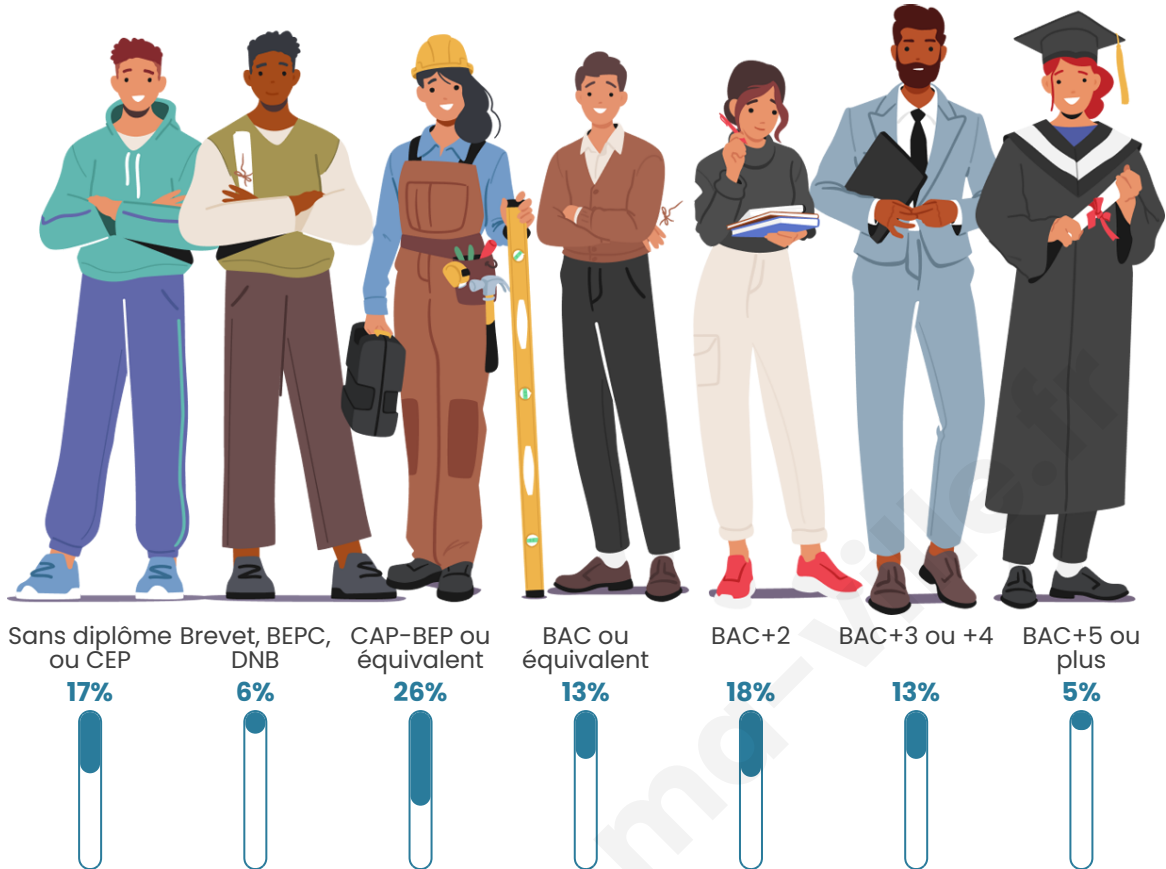

274

Age moyen

44 ans

Pop active

49.3%

Taux chômage

7.8%

Pop densité

Tranche d'âge

Activité professionnelle

Niveau de diplôme

Composition des ménages

Profils électoraux

Premier tour

	Jean-Luc MÉLENCHON	31.82 %
	Emmanuel MACRON	18.75 %
	Marine LE PEN	15.91 %
	Yannick JADOT	8.52 %
	Éric ZEMMOUR	6.82 %
	Fabien ROUSSEL	5.11 %
	Jean LASSALLE	4.55 %
	Anne HIDALGO	3.98 %
	Philippe POUTOU	1.70 %
	Valérie PÉCRESSÉ	1.14 %
	Nicolas DUPONT- AIGNAN	1.14 %
	Nathalie ARTHAUD	0.57 %