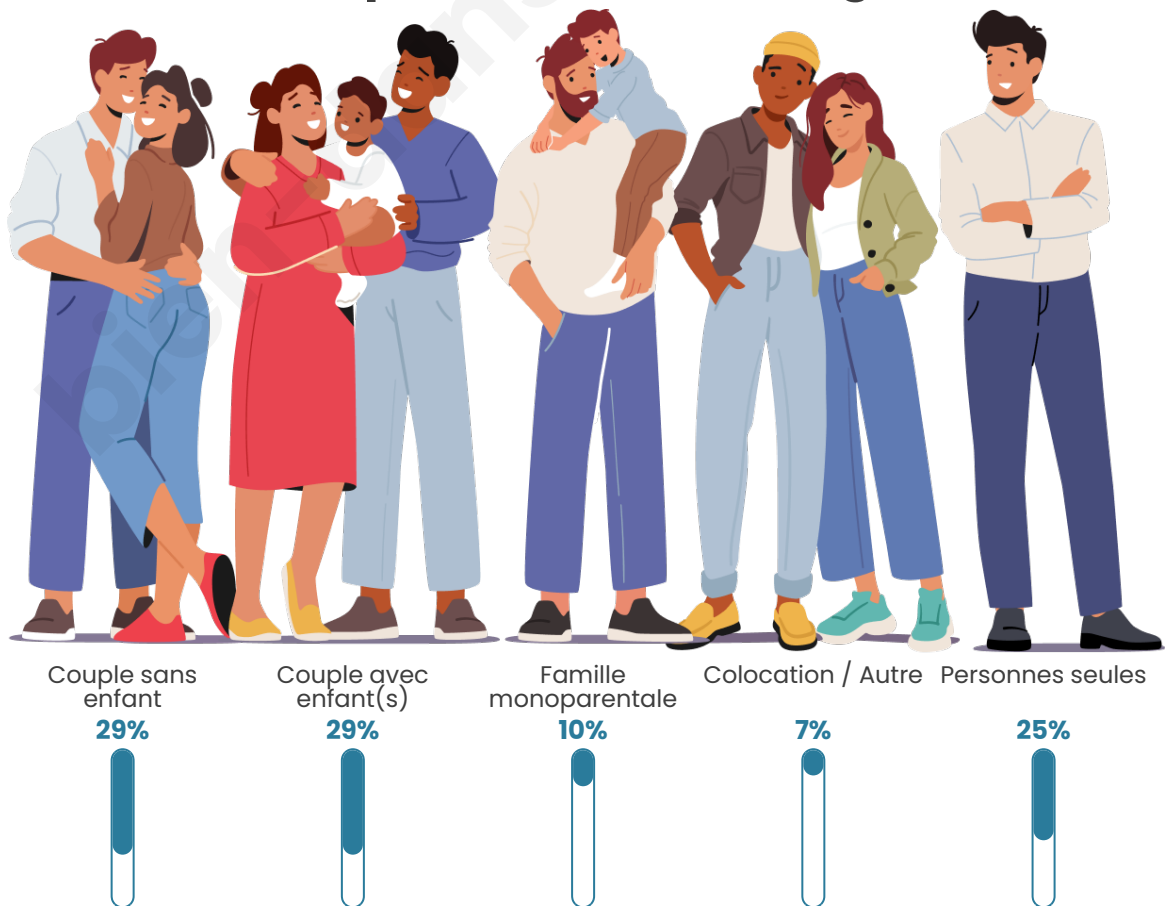

Tranche d'âge

Activité professionnelle

Niveau de diplôme

Composition des ménages

Profils électoraux

Premier tour

	Jean-Luc MÉLENCHON	31.82 %
	Emmanuel MACRON	18.75 %
	Marine LE PEN	15.91 %
	Yannick JADOT	8.52 %
	Éric ZEMMOUR	6.82 %
	Fabien ROUSSEL	5.11 %
	Jean LASSALLE	4.55 %
	Anne HIDALGO	3.98 %
	Philippe POUTOU	1.70 %
	Valérie PÉCRESSÉ	1.14 %
	Nicolas DUPONT- AIGNAN	1.14 %
	Nathalie ARTHAUD	0.57 %