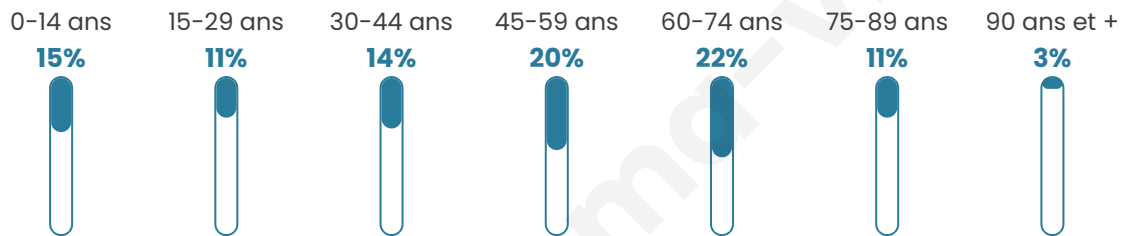

1 433

Age moyen

47 ans

Pop active

40.3%

Taux chômage

10.4%

Pop densité

41 h/km²

Revenu moyen

19 510 €/an

Evolution du nombre d'habitants

Sources : Institut national de la statistique et des études économiques (insee) selon Les dernières parutions officielles de 2024 portant sur les années 2020, 2021 et 2022.

Tranche d'âge

Activité professionnelle

Niveau de diplôme

Composition des ménages

Profils électoraux

Premier tour

	Marine LE PEN	33.03 %
	Emmanuel MACRON	26.76 %
	Jean-Luc MÉLENCHON	13.70 %
	Éric ZEMMOUR	10.12 %
	Jean LASSALLE	3.71 %
	Nicolas DUPONT-AIGNAN	3.33 %
	Valérie PÉCRESSÉ	3.07 %
	Yannick JADOT	2.94 %
	Fabien ROUSSEL	1.28 %
	Anne HIDALGO	1.28 %
	Nathalie ARTHAUD	0.38 %
	Philippe POUTOU	0.38 %