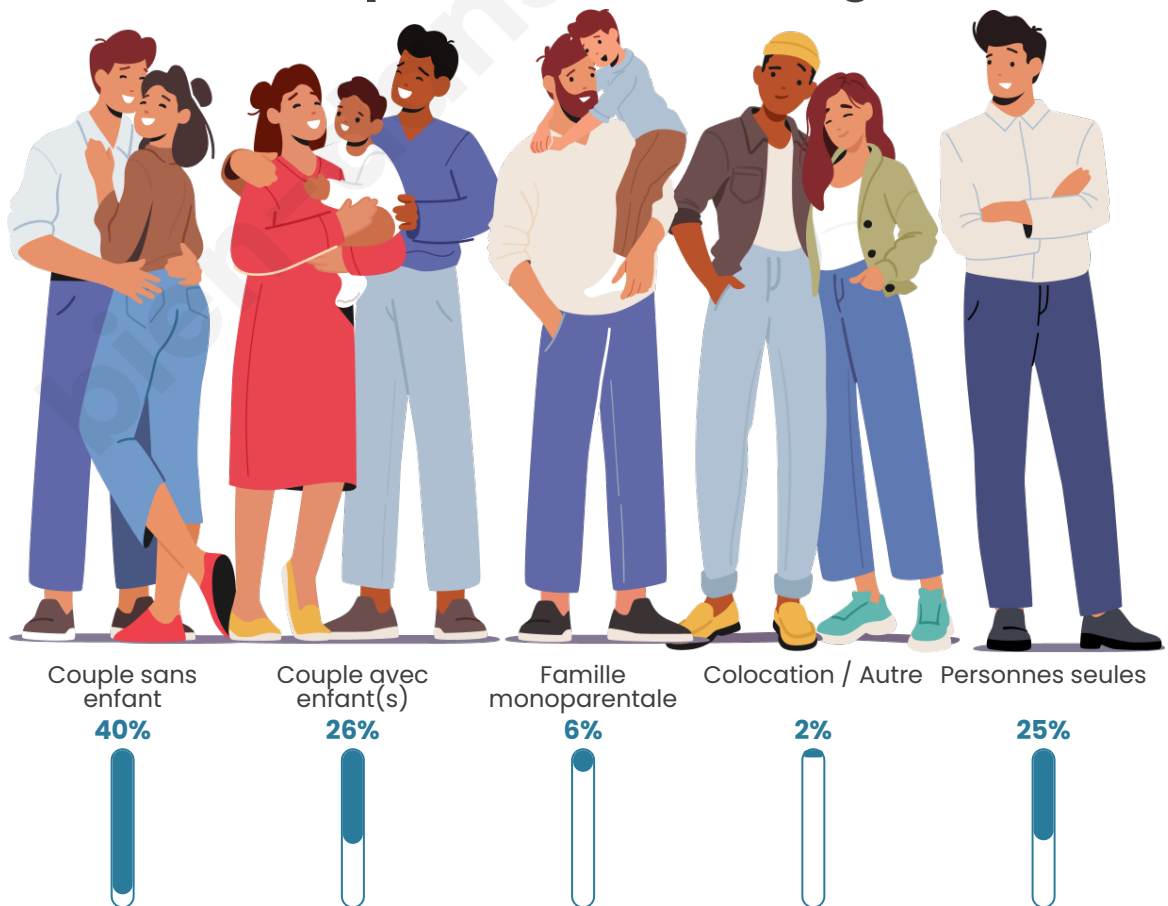

Tranche d'âge

Activité professionnelle

Niveau de diplôme

Composition des ménages

Profils électoraux

Premier tour

	Marine LE PEN	33.03 %
	Emmanuel MACRON	26.76 %
	Jean-Luc MÉLENCHON	13.70 %
	Éric ZEMMOUR	10.12 %
	Jean LASSALLE	3.71 %
	Nicolas DUPONT-AIGNAN	3.33 %
	Valérie PÉCRESSÉ	3.07 %
	Yannick JADOT	2.94 %
	Fabien ROUSSEL	1.28 %
	Anne HIDALGO	1.28 %
	Nathalie ARTHAUD	0.38 %
	Philippe POUTOU	0.38 %