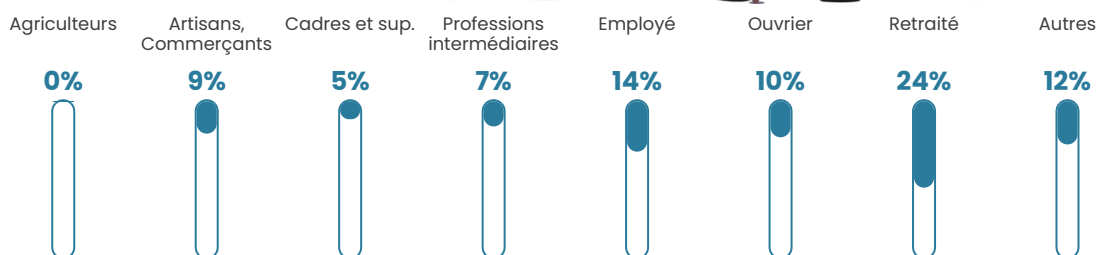

41 h/km²

Revenu moyen

19 510 €/an

Evolution du nombre d'habitants

Sources : Institut national de la statistique et des études économiques (insee) selon Les dernières parutions officielles de 2024 portant sur les années 2020, 2021 et 2022.

Tranche d'âge

Activité professionnelle

Niveau de diplôme

Composition des ménages

Profils électoraux

Premier tour

	Marine LE PEN	33.03 %
	Emmanuel MACRON	26.76 %
	Jean-Luc MÉLENCHON	13.70 %
	Éric ZEMMOUR	10.12 %
	Jean LASSALLE	3.71 %
	Nicolas DUPONT-AIGNAN	3.33 %
	Valérie PÉCRESSÉ	3.07 %
	Yannick JADOT	2.94 %
	Fabien ROUSSEL	1.28 %
	Anne HIDALGO	1.28 %
	Nathalie ARTHAUD	0.38 %
	Philippe POUTOU	0.38 %