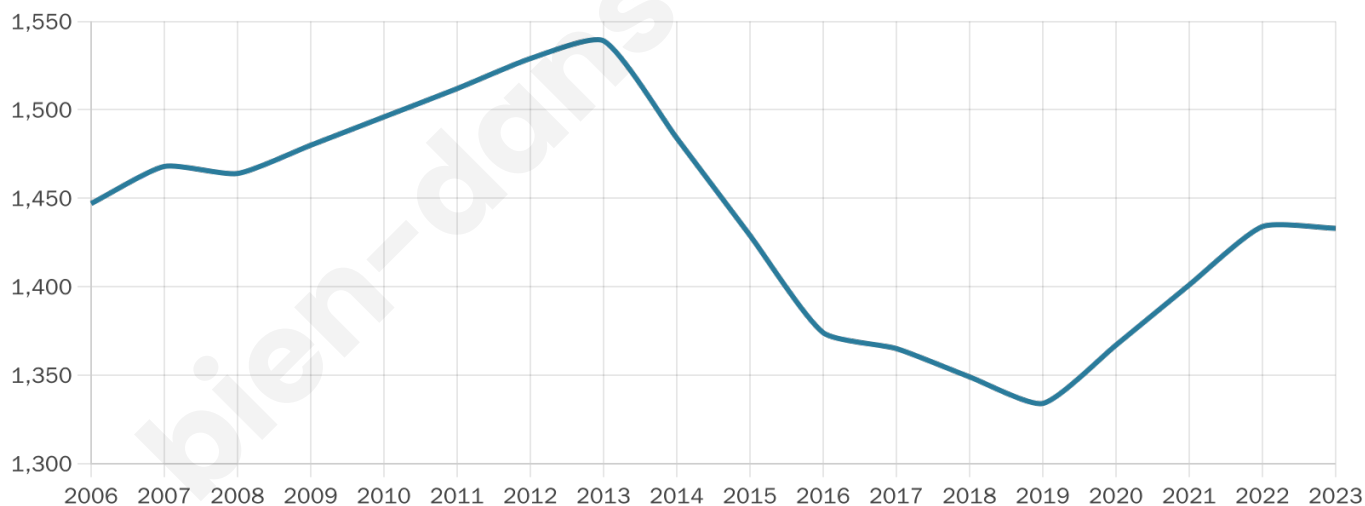

1 433

Age moyen

47 ans

Pop active

40.3%

Taux chômage

10.4%

Pop densité

41 h/km²

Revenu moyen

19 510 €/an

Evolution du nombre d'habitants

Sources : Institut national de la statistique et des études économiques (insee) selon Les dernières parutions officielles de 2024 portant sur les années 2020, 2021 et 2022.