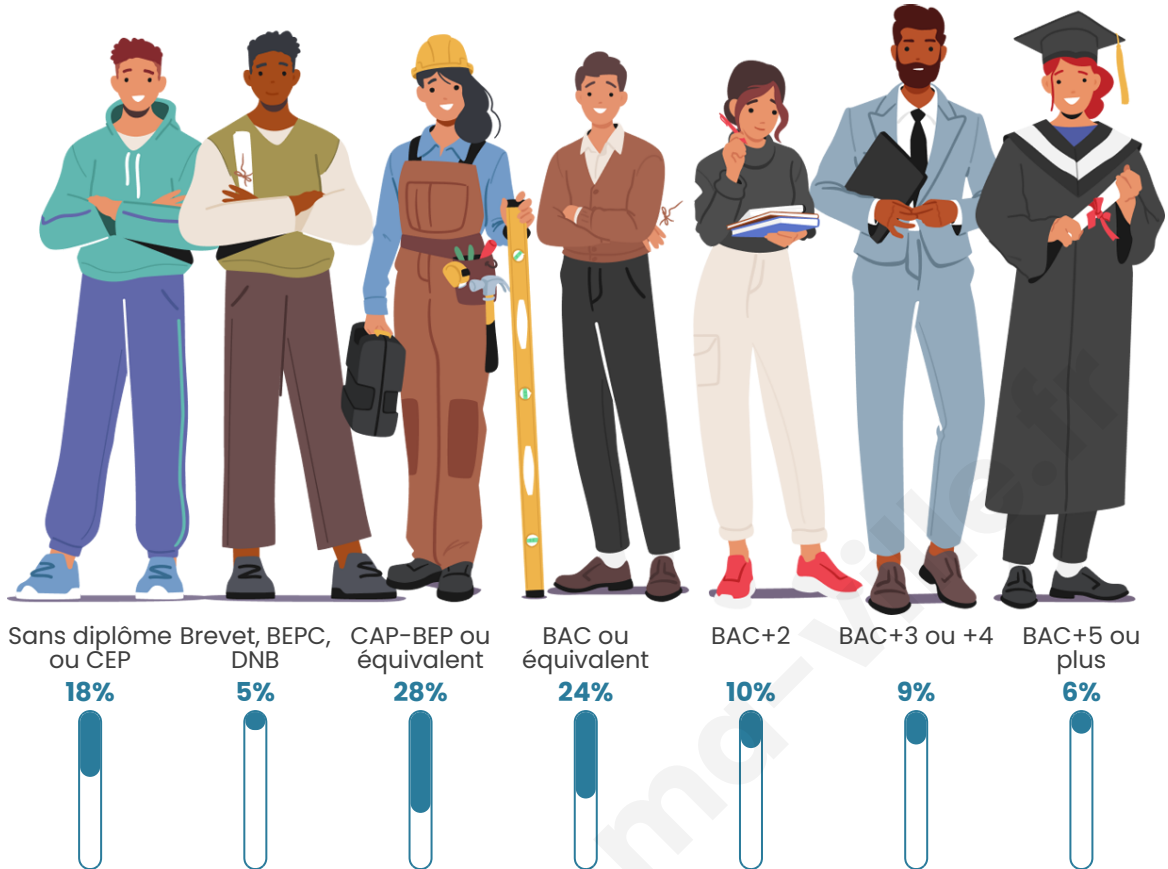

Tranche d'âge

Activité professionnelle

Niveau de diplôme

Composition des ménages

Profils électoraux

Premier tour

	Marine LE PEN	33.03 %
	Emmanuel MACRON	26.76 %
	Jean-Luc MÉLENCHON	13.70 %
	Éric ZEMMOUR	10.12 %
	Jean LASSALLE	3.71 %
	Nicolas DUPONT-AIGNAN	3.33 %
	Valérie PÉCRESSÉ	3.07 %
	Yannick JADOT	2.94 %
	Fabien ROUSSEL	1.28 %
	Anne HIDALGO	1.28 %
	Nathalie ARTHAUD	0.38 %
	Philippe POUTOU	0.38 %