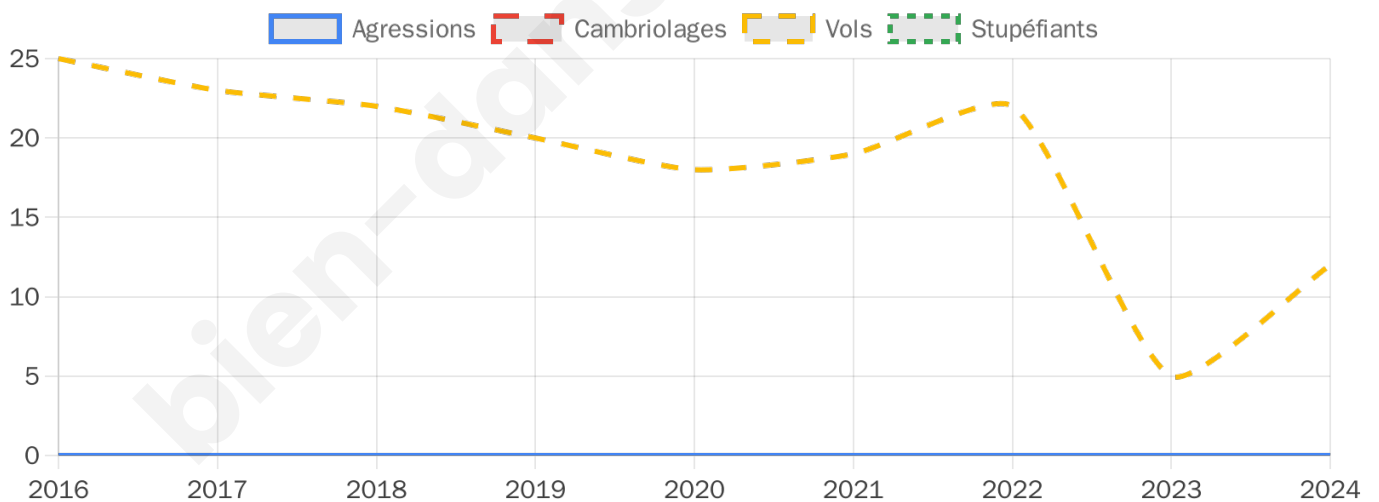

1 038 inscrits

Participation : 76.4%

Votes blancs : 1.01%

Votes nuls : 0.50%

Second tour

	Emmanuel MACRON	41,41 %
	Marine LE PEN	58,59 %

1 038 inscrits

Participation : 76.59%

Votes blancs : 4.03%

Votes nuls : 1.51%

Sécurité

Agressions physiques / sexuelles

0

Cambriolages

0

Vols / dégradations

12

Stupéfiants

0

Evolution du nombre d'infractions

Pour comparer

(en proportion du nombre d'habitants)

Sources : Bases statistiques communale, départementale et régionale de la délinquance enregistrée par la police et la gendarmerie nationales selon les dernières parutions officielles de 2025 portant sur l'année 2024 ([data.gouv](https://data.gouv.fr)).