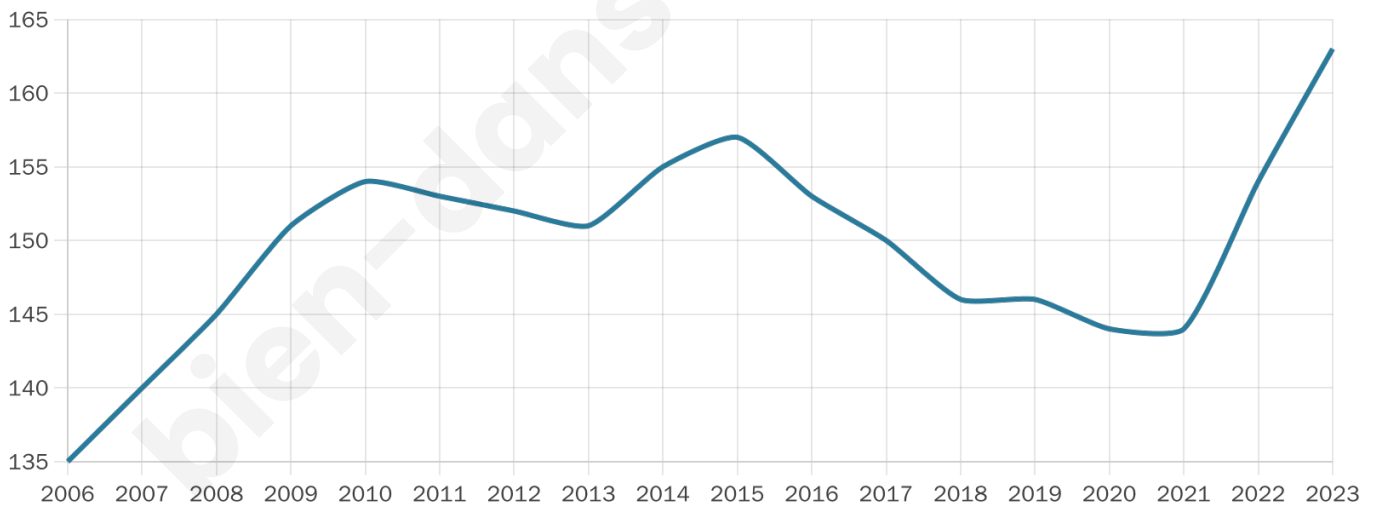

# Statistiques sur la population

Nombre d'habitants

**163**

Age moyen

**40 ans**

Pop active

**39.3%**

Taux chômage

**4.8%**

Pop densité

**18 h/km<sup>2</sup>**

Revenu moyen

**25 050 €/an**

## Evolution du nombre d'habitants

Sources : Institut national de la statistique et des études économiques (insee) selon Les dernières parutions officielles de 2024 portant sur les années 2020, 2021 et 2022.