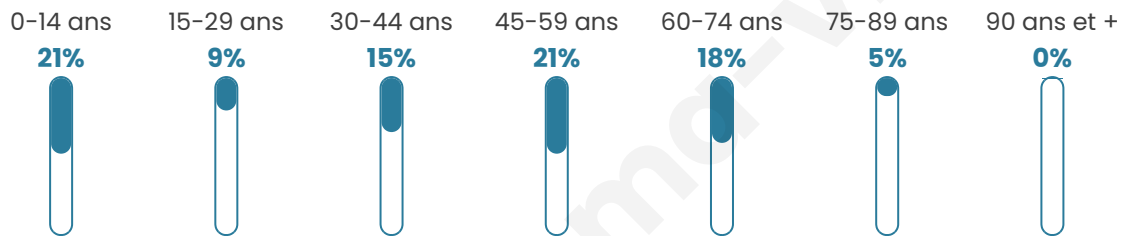

# Statistiques sur la population

Nombre d'habitants

**163**

Age moyen

**40 ans**

Pop active

**39.3%**

Taux chômage

**4.8%**

Pop densité

**18 h/km<sup>2</sup>**

Revenu moyen

**25 050 €/an**

## Evolution du nombre d'habitants

Sources : Institut national de la statistique et des études économiques (insee) selon Les dernières parutions officielles de 2024 portant sur les années 2020, 2021 et 2022.

## Tranche d'âge