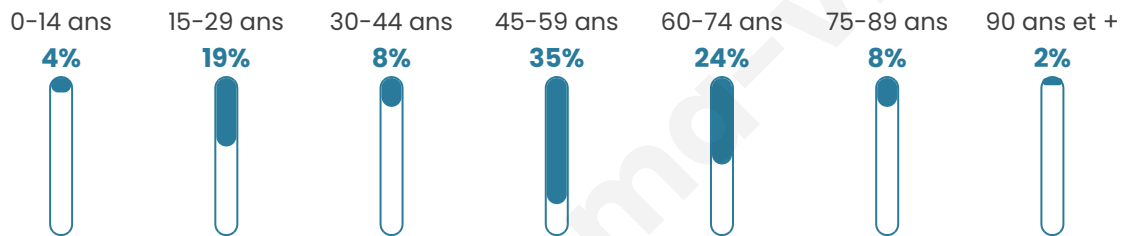

# Statistiques sur la population

Nombre d'habitants

**108**

Age moyen

**50 ans**

Pop active

**57.4%**

Taux chômage

**5.2%**

Pop densité

**18 h/km<sup>2</sup>**

Revenu moyen

**23 580 €/an**

## Evolution du nombre d'habitants

Sources : Institut national de la statistique et des études économiques (insee) selon Les dernières parutions officielles de 2024 portant sur les années 2020, 2021 et 2022.

## Tranche d'âge