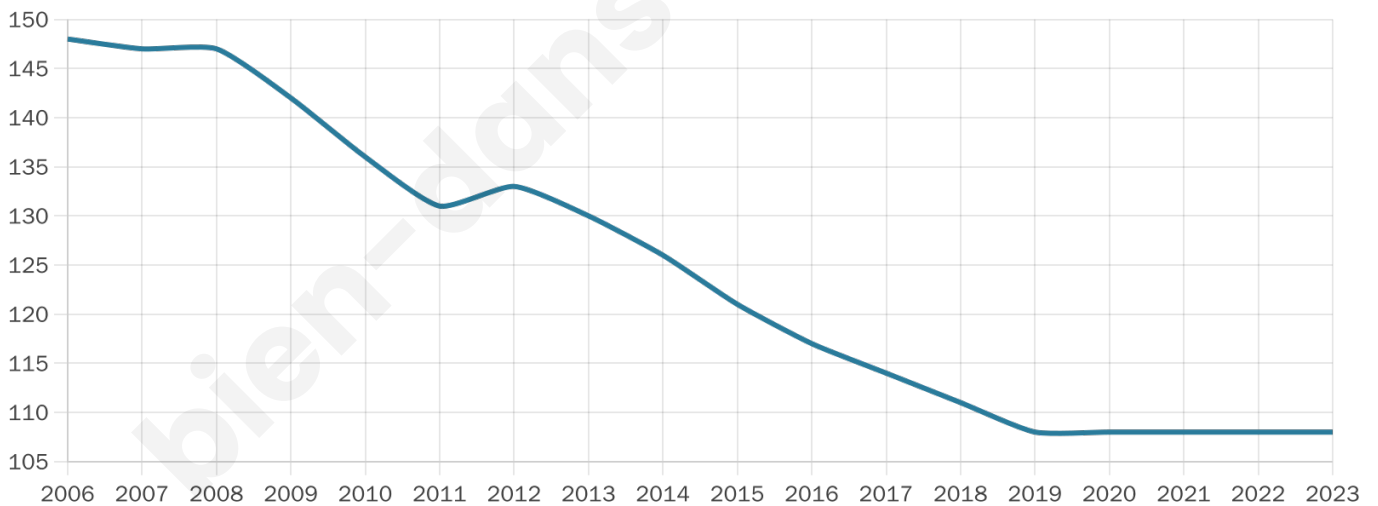

# Statistiques sur la population

Nombre d'habitants

**108**

Age moyen

**50 ans**

Pop active

**57.4%**

Taux chômage

**5.2%**

Pop densité

**18 h/km<sup>2</sup>**

Revenu moyen

**23 580 €/an**

## Evolution du nombre d'habitants

Sources : Institut national de la statistique et des études économiques (insee) selon Les dernières parutions officielles de 2024 portant sur les années 2020, 2021 et 2022.