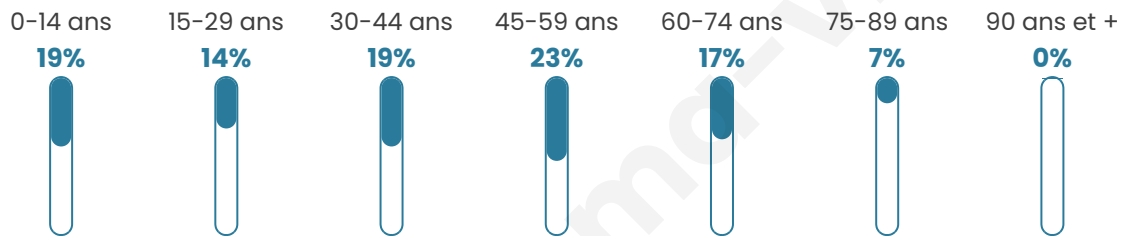

Age moyen

41 ans

Pop active

50.5%

Taux chômage

9.1%

Pop densité

50 h/km²

Revenu moyen

23 250 €/an

Evolution du nombre d'habitants

Sources : Institut national de la statistique et des études économiques (insee) selon Les dernières parutions officielles de 2024 portant sur les années 2020, 2021 et 2022.

Tranche d'âge

Activité professionnelle

Niveau de diplôme

Composition des ménages

Profils électoraux

Premier tour

	Marine LE PEN	43.90 %
	Emmanuel MACRON	19.48 %
	Jean-Luc MÉLENCHON	15.12 %
	Éric ZEMMOUR	5.81 %
	Yannick JADOT	2.62 %
	Nicolas DUPONT-AIGNAN	2.62 %
	Fabien ROUSSEL	2.33 %
	Valérie PÉCRESSE	2.33 %
	Jean LASSALLE	2.03 %
	Anne HIDALGO	1.45 %
	Philippe POUTOU	1.45 %
	Nathalie ARTHAUD	0.87 %