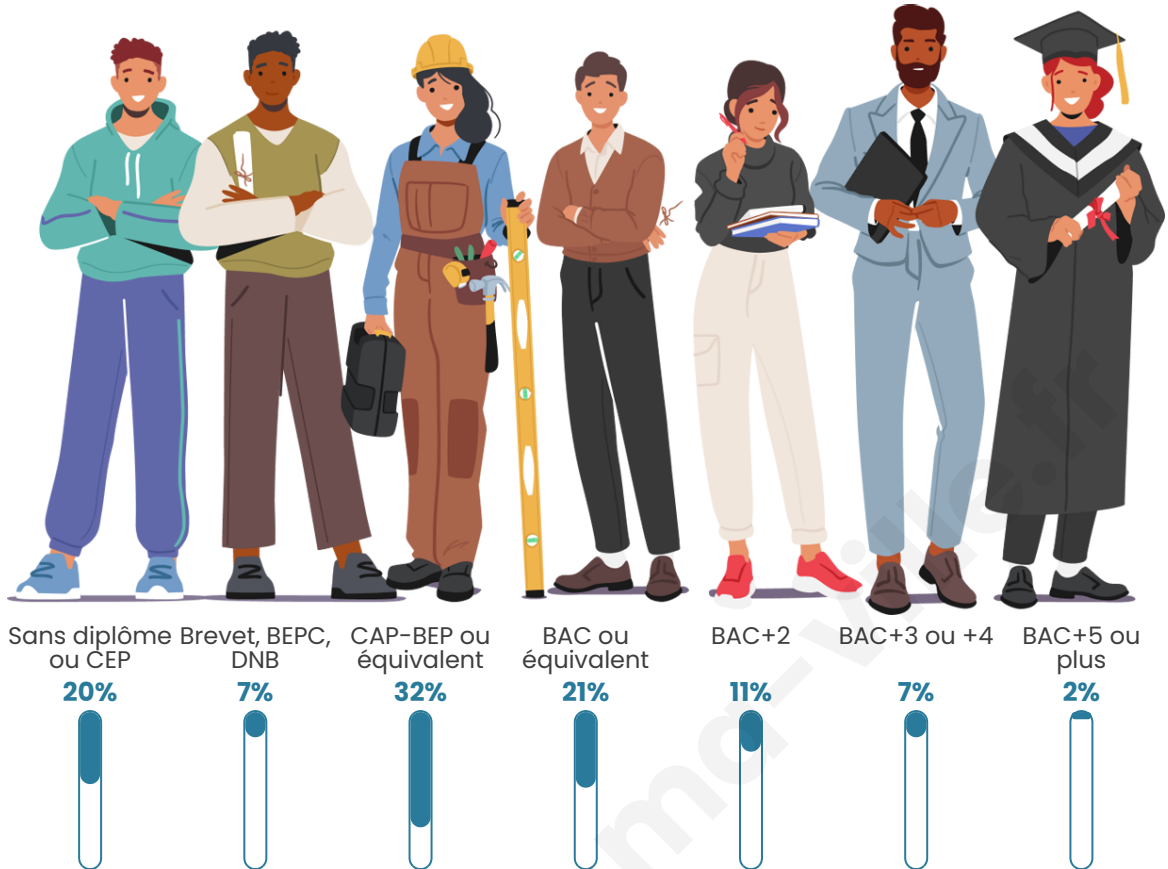

Age moyen

41 ans

Pop active

50.5%

Taux chômage

9.1%

Pop densité

50 h/km²

Tranche d'âge

Activité professionnelle

Niveau de diplôme

Composition des ménages

Profils électoraux

Premier tour

	Marine LE PEN	43.90 %
	Emmanuel MACRON	19.48 %
	Jean-Luc MÉLENCHON	15.12 %
	Éric ZEMMOUR	5.81 %
	Yannick JADOT	2.62 %
	Nicolas DUPONT-AIGNAN	2.62 %
	Fabien ROUSSEL	2.33 %
	Valérie PÉCRESSE	2.33 %
	Jean LASSALLE	2.03 %
	Anne HIDALGO	1.45 %
	Philippe POUTOU	1.45 %
	Nathalie ARTHAUD	0.87 %