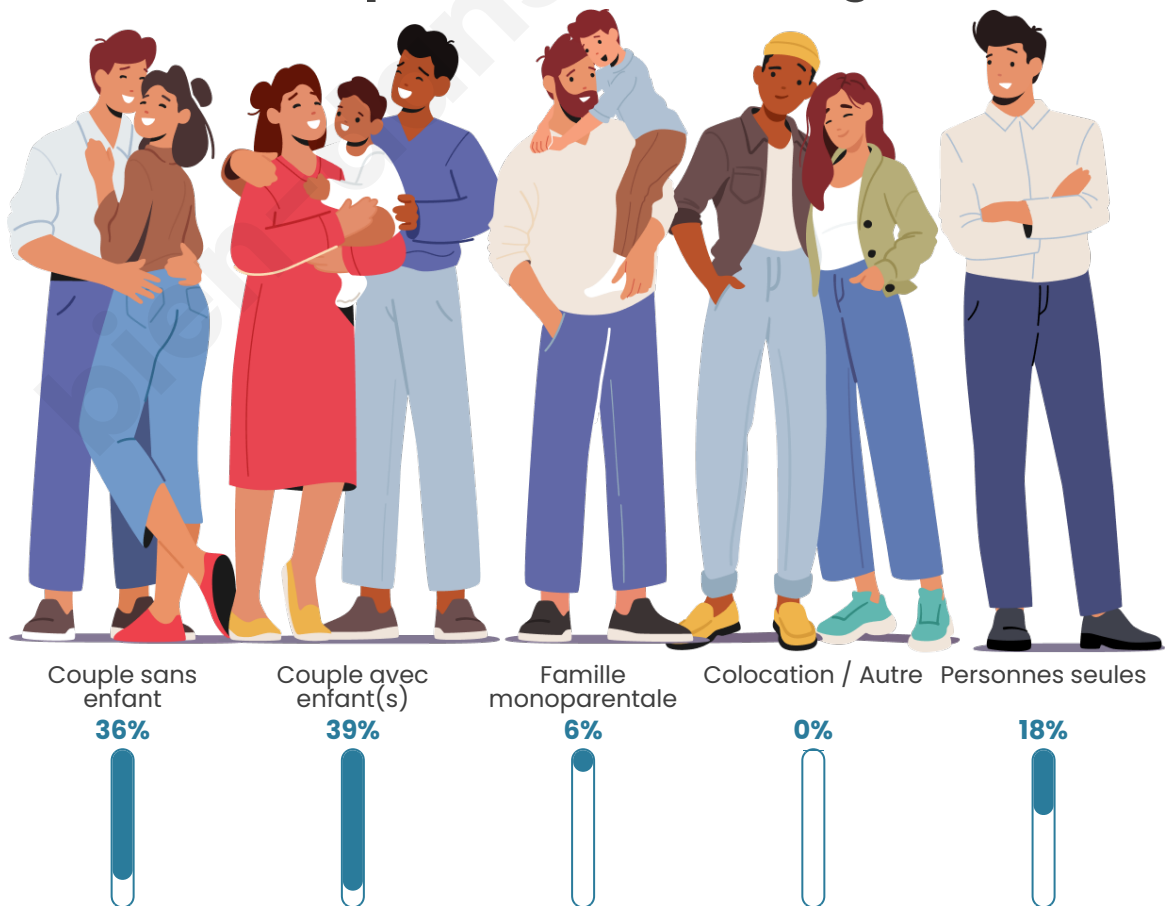

Tranche d'âge

Activité professionnelle

Niveau de diplôme

Composition des ménages

Profils électoraux

Premier tour

	Marine LE PEN	43.90 %
	Emmanuel MACRON	19.48 %
	Jean-Luc MÉLENCHON	15.12 %
	Éric ZEMMOUR	5.81 %
	Yannick JADOT	2.62 %
	Nicolas DUPONT-AIGNAN	2.62 %
	Fabien ROUSSEL	2.33 %
	Valérie PÉCRESSE	2.33 %
	Jean LASSALLE	2.03 %
	Anne HIDALGO	1.45 %
	Philippe POUTOU	1.45 %
	Nathalie ARTHAUD	0.87 %