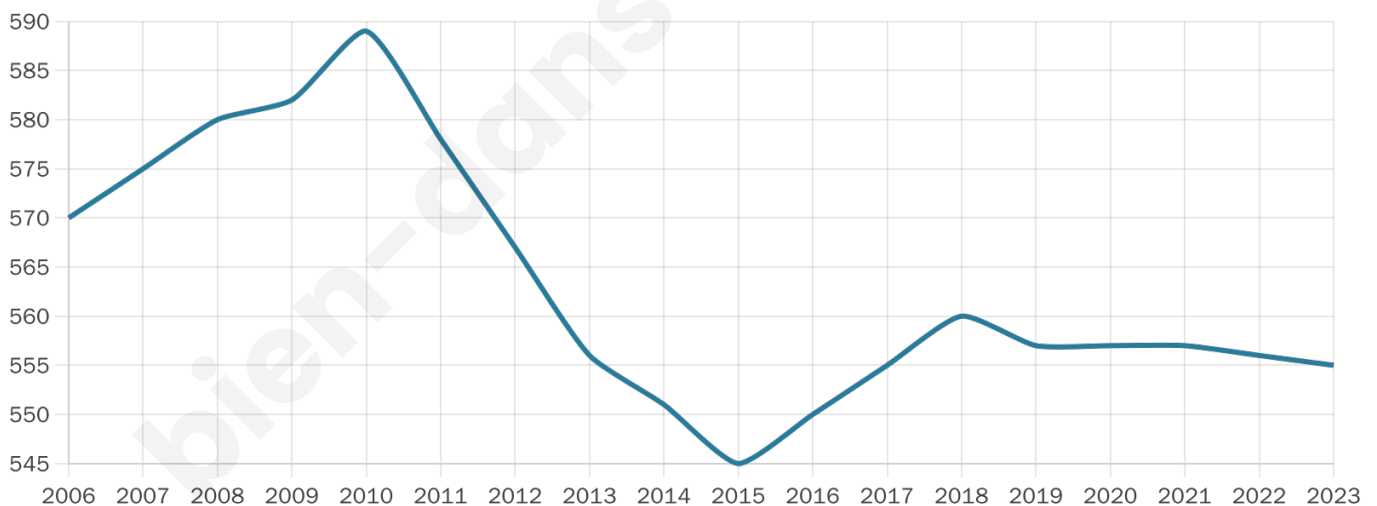

Age moyen

41 ans

Pop active

50.5%

Taux chômage

9.1%

Pop densité

50 h/km²

Revenu moyen

23 250 €/an

Evolution du nombre d'habitants

Sources : Institut national de la statistique et des études économiques (insee) selon Les dernières parutions officielles de 2024 portant sur les années 2020, 2021 et 2022.