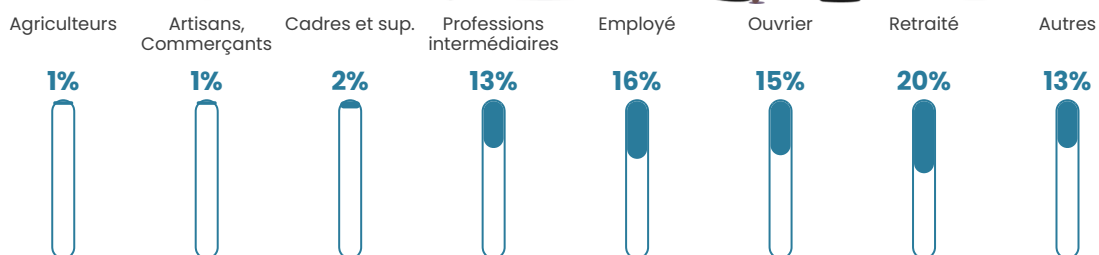

Revenu moyen

23 250 €/an

Evolution du nombre d'habitants

Sources : Institut national de la statistique et des études économiques (insee) selon Les dernières parutions officielles de 2024 portant sur les années 2020, 2021 et 2022.

Tranche d'âge

Activité professionnelle

Niveau de diplôme

Composition des ménages

Profils électoraux

Premier tour

	Marine LE PEN	43.90 %
	Emmanuel MACRON	19.48 %
	Jean-Luc MÉLENCHON	15.12 %
	Éric ZEMMOUR	5.81 %
	Yannick JADOT	2.62 %
	Nicolas DUPONT-AIGNAN	2.62 %
	Fabien ROUSSEL	2.33 %
	Valérie PÉCRESSE	2.33 %
	Jean LASSALLE	2.03 %
	Anne HIDALGO	1.45 %
	Philippe POUTOU	1.45 %
	Nathalie ARTHAUD	0.87 %