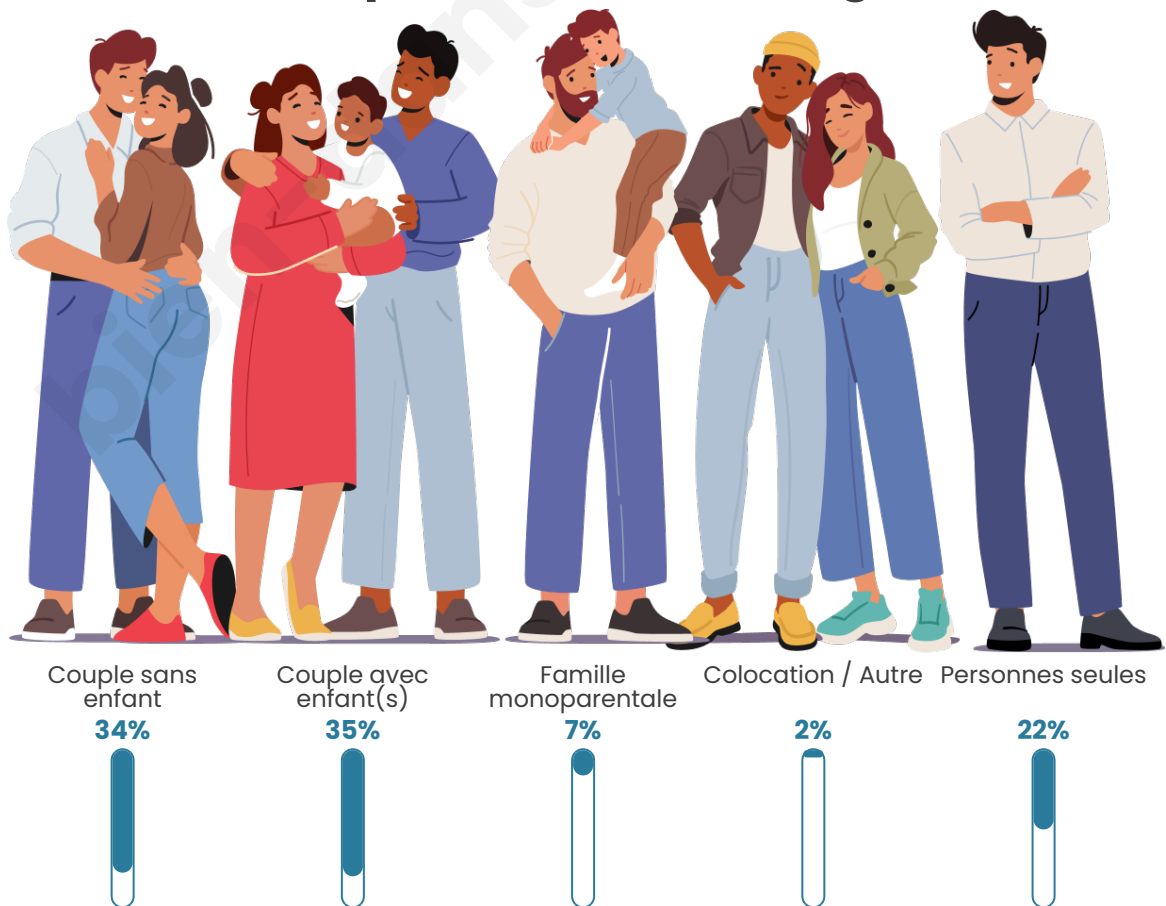

Tranche d'âge

Activité professionnelle

Niveau de diplôme

Composition des ménages

Profils électoraux

Premier tour

	Marine LE PEN	32.99 %
	Emmanuel MACRON	26.02 %
	Jean-Luc MÉLENCHON	20.83 %
	Éric ZEMMOUR	4.81 %
	Fabien ROUSSEL	2.91 %
	Yannick JADOT	2.81 %
	Valérie PÉCRESSE	2.60 %
	Nicolas DUPONT-AIGNAN	1.82 %
	Jean LASSALLE	1.76 %
	Anne HIDALGO	1.72 %
	Nathalie ARTHAUD	0.94 %
	Philippe POUTOU	0.78 %