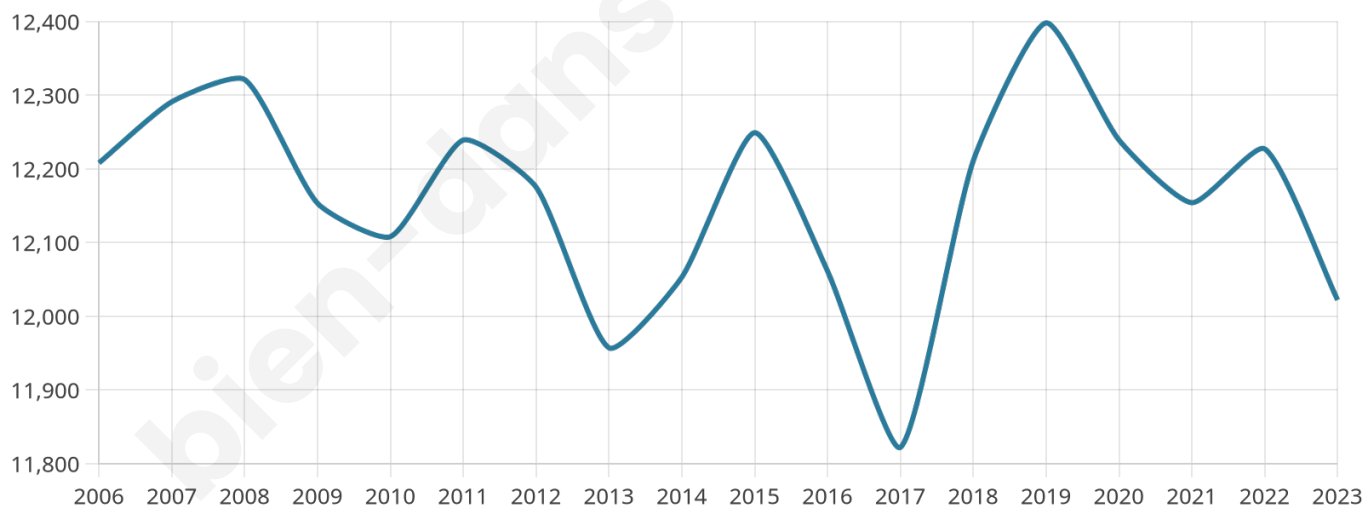

12 022

Age moyen

41 ans

Pop active

45.9%

Taux chômage

9.5%

Pop densité

1 002 h/km²

Revenu moyen

21 650 €/an

Evolution du nombre d'habitants

Sources : Institut national de la statistique et des études économiques (insee) selon Les dernières parutions officielles de 2024 portant sur les années 2020, 2021 et 2022.