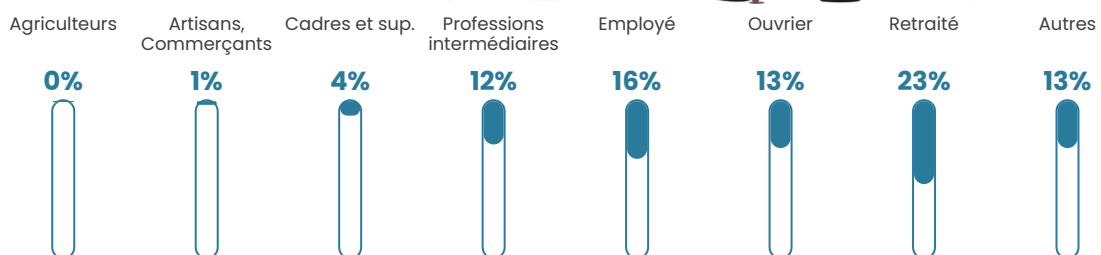

1 002 h/km²

Revenu moyen

21 650 €/an

Evolution du nombre d'habitants

Sources : Institut national de la statistique et des études économiques (insee) selon Les dernières parutions officielles de 2024 portant sur les années 2020, 2021 et 2022.

Tranche d'âge

Activité professionnelle

Niveau de diplôme

Composition des ménages

Profils électoraux

Premier tour

	Marine LE PEN	32.99 %
	Emmanuel MACRON	26.02 %
	Jean-Luc MÉLENCHON	20.83 %
	Éric ZEMMOUR	4.81 %
	Fabien ROUSSEL	2.91 %
	Yannick JADOT	2.81 %
	Valérie PÉCRESSE	2.60 %
	Nicolas DUPONT-AIGNAN	1.82 %
	Jean LASSALLE	1.76 %
	Anne HIDALGO	1.72 %
	Nathalie ARTHAUD	0.94 %
	Philippe POUTOU	0.78 %