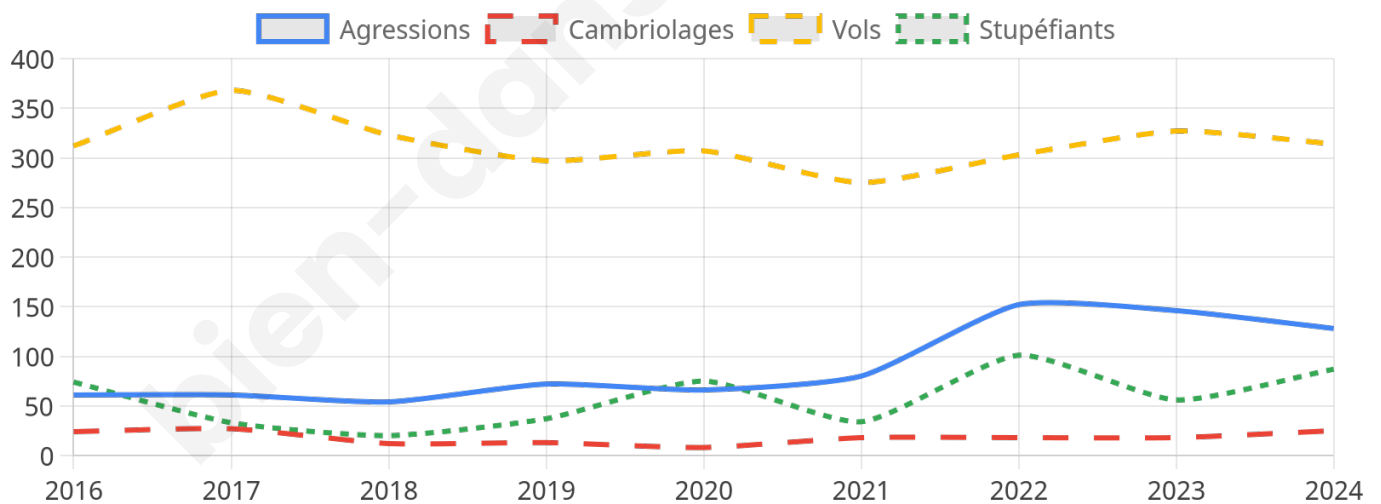

8 729 inscrits

Participation : 72.25%

Votes blancs : 1.59%

Votes nuls : 0.90%

Second tour

	Emmanuel MACRON	48,55 %
	Marine LE PEN	51,45 %

8 724 inscrits

Participation : 72.51%

Votes blancs : 5.69%

Votes nuls : 2.36%

Sécurité

Agressions physiques / sexuelles

128

Cambriolages

25

Vols / dégradations

314

Stupéfiants

87

Evolution du nombre d'infractions

Pour comparer

(en proportion du nombre d'habitants)

Sources : Bases statistiques communale, départementale et régionale de la délinquance enregistrée par la police et la gendarmerie nationales selon les dernières parutions officielles de 2025 portant sur l'année 2024 ([data.gouv](https://data.gouv.fr)).