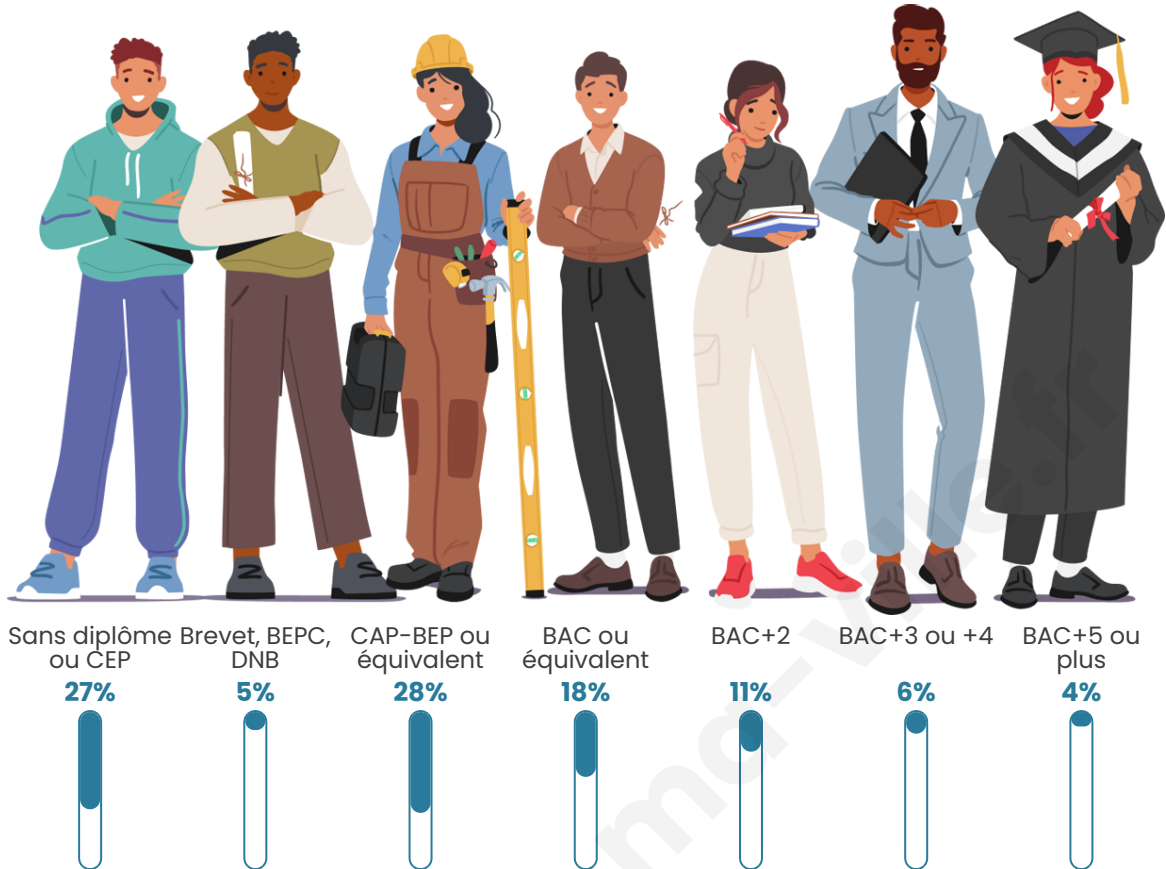

12 022

Age moyen

41 ans

Pop active

45.9%

Taux chômage

9.5%

Pop densité

Tranche d'âge

Activité professionnelle

Niveau de diplôme

Composition des ménages

Profils électoraux

Premier tour

	Marine LE PEN	32.99 %
	Emmanuel MACRON	26.02 %
	Jean-Luc MÉLENCHON	20.83 %
	Éric ZEMMOUR	4.81 %
	Fabien ROUSSEL	2.91 %
	Yannick JADOT	2.81 %
	Valérie PÉCRESSE	2.60 %
	Nicolas DUPONT-AIGNAN	1.82 %
	Jean LASSALLE	1.76 %
	Anne HIDALGO	1.72 %
	Nathalie ARTHAUD	0.94 %
	Philippe POUTOU	0.78 %