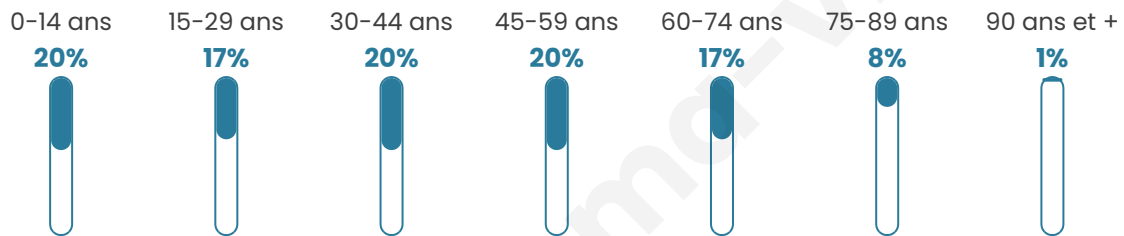

12 022

Age moyen

41 ans

Pop active

45.9%

Taux chômage

9.5%

Pop densité

1 002 h/km²

Revenu moyen

21 650 €/an

Evolution du nombre d'habitants

Sources : Institut national de la statistique et des études économiques (insee) selon Les dernières parutions officielles de 2024 portant sur les années 2020, 2021 et 2022.

Tranche d'âge

Activité professionnelle

Niveau de diplôme

Composition des ménages

Profils électoraux

Premier tour

	Marine LE PEN	32.99 %
	Emmanuel MACRON	26.02 %
	Jean-Luc MÉLENCHON	20.83 %
	Éric ZEMMOUR	4.81 %
	Fabien ROUSSEL	2.91 %
	Yannick JADOT	2.81 %
	Valérie PÉCRESSE	2.60 %
	Nicolas DUPONT-AIGNAN	1.82 %
	Jean LASSALLE	1.76 %
	Anne HIDALGO	1.72 %
	Nathalie ARTHAUD	0.94 %
	Philippe POUTOU	0.78 %