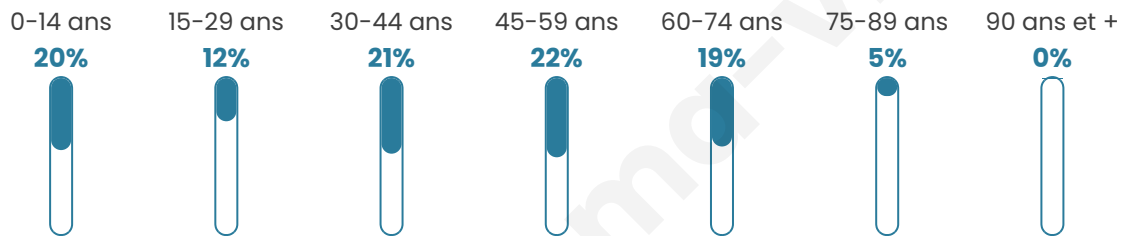

984

Age moyen

41 ans

Pop active

49.1%

Taux chômage

3.9%

Pop densité

82 h/km²

Revenu moyen

25 910 €/an

Evolution du nombre d'habitants

Sources : Institut national de la statistique et des études économiques (insee) selon Les dernières parutions officielles de 2024 portant sur les années 2020, 2021 et 2022.

Tranche d'âge

Activité professionnelle

Niveau de diplôme

Composition des ménages

Profils électoraux

Premier tour

	Emmanuel MACRON	31.33 %
	Marine LE PEN	26.51 %
	Jean-Luc MÉLENCHON	15.66 %
	Éric ZEMMOUR	5.68 %
	Valérie PÉCRESE	5.68 %
	Yannick JADOT	4.30 %
	Jean LASSALLE	3.61 %
	Fabien ROUSSEL	2.41 %
	Nicolas DUPONT-AIGNAN	1.89 %
	Anne HIDALGO	1.38 %
	Nathalie ARTHAUD	0.86 %
	Philippe POUTOU	0.69 %