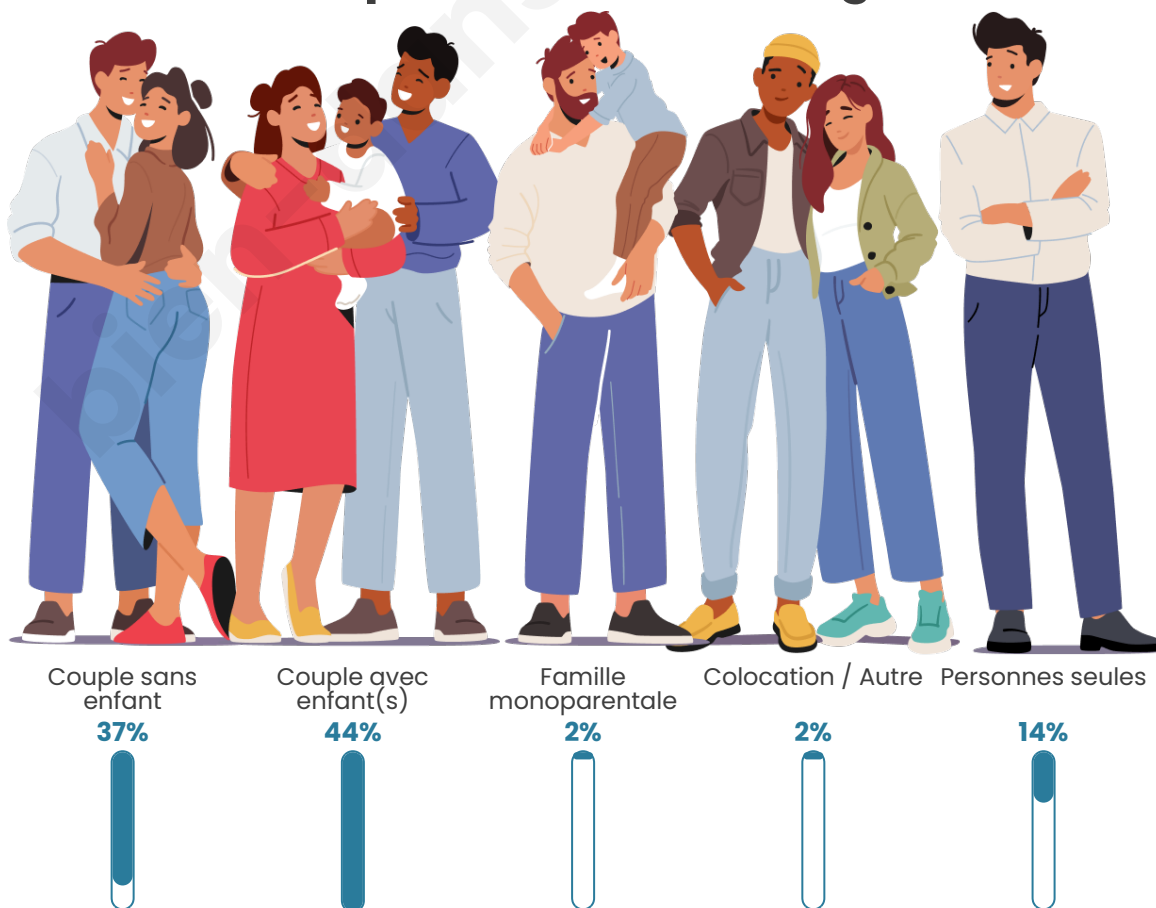

Tranche d'âge

Activité professionnelle

Niveau de diplôme

Composition des ménages

Profils électoraux

Premier tour

	Emmanuel MACRON	31.33 %
	Marine LE PEN	26.51 %
	Jean-Luc MÉLENCHON	15.66 %
	Éric ZEMMOUR	5.68 %
	Valérie PÉCRESE	5.68 %
	Yannick JADOT	4.30 %
	Jean LASSALLE	3.61 %
	Fabien ROUSSEL	2.41 %
	Nicolas DUPONT-AIGNAN	1.89 %
	Anne HIDALGO	1.38 %
	Nathalie ARTHAUD	0.86 %
	Philippe POUTOU	0.69 %