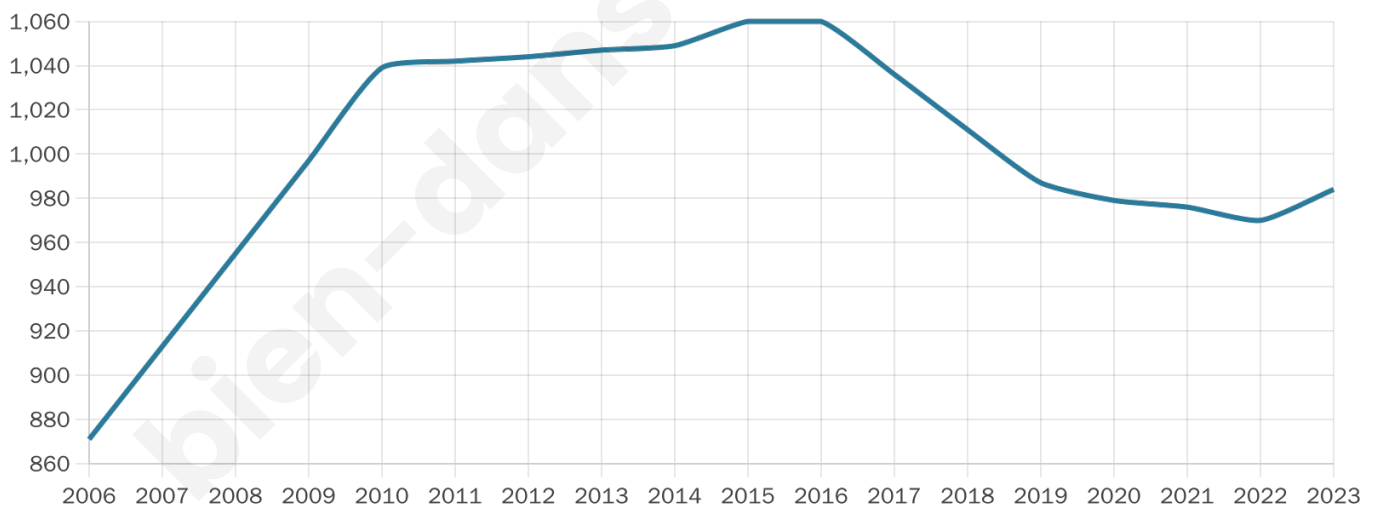

Version web

Ville de Le Bardon

Présenté par

BIEN dans
ma **VILLE** 

Sommaire

Situation géographique	3
Statistiques sur la population	4
Evolution du nombre d'habitants	4
Tranche d'âge	5
0-14 ans	5
15-29 ans	5
30-44 ans	5
45-59 ans	5
60-74 ans	5
75-89 ans	5
90 ans et +	5
Activité professionnelle	5
Agriculteurs	5
Artisans, Commerçants	5
Cadres et sup.	5
Professions intermédiaires	5
Employé	5
Ouvrier	5
Retraité	5
Autres	5
Niveau de diplôme	6
Sans diplôme ou CEP	6
Brevet, BEPC, DNB	6
CAP-BEP ou équivalent	6
BAC ou équivalent	6
BAC+2	6
BAC+3 ou +4	6
BAC+5 ou plus	6
Composition des ménages	6
Couple sans enfant	6
Couple avec enfant(s)	6
Famille monoparentale	6
Colocation / Autre	6
Personnes seules	6
Profils électoraux	7
Premier tour	7
Sécurité	8
Evolution du nombre d'infractions	8
Pour comparer	9
Services à la population	10
Commerce	10
Éducation	10
Villes autour de Le Bardon	12
Avis sur la ville de Le Bardon	13
Moyenne par critère	13
Villes autour de Le Bardon	13
Répartition des avis par note	13
Répartition des avis par note	13

984

Age moyen

41 ans

Pop active

49.1%

Taux chômage

3.9%

Pop densité

82 h/km²

Revenu moyen

25 910 €/an

Evolution du nombre d'habitants

Sources : Institut national de la statistique et des études économiques (insee) selon Les dernières parutions officielles de 2024 portant sur les années 2020, 2021 et 2022.