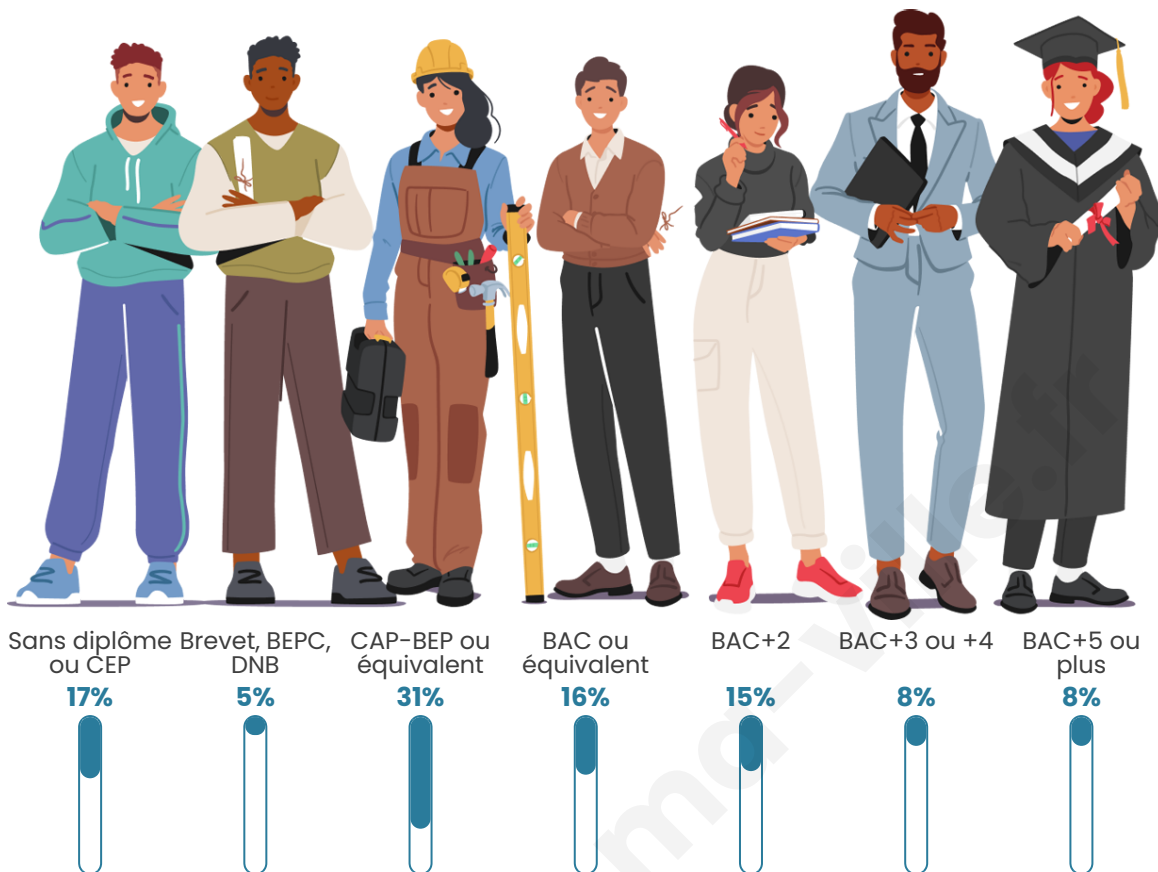

Version web

Ville de Le Bardon

Présenté par

BIEN dans
ma **VILLE** 

Sommaire

Situation géographique	3
Statistiques sur la population	4
Evolution du nombre d'habitants	4
Tranche d'âge	5
0-14 ans	5
15-29 ans	5
30-44 ans	5
45-59 ans	5
60-74 ans	5
75-89 ans	5
90 ans et +	5
Activité professionnelle	5
Agriculteurs	5
Artisans, Commerçants	5
Cadres et sup.	5
Professions intermédiaires	5
Employé	5
Ouvrier	5
Retraité	5
Autres	5
Niveau de diplôme	6
Sans diplôme ou CEP	6
Brevet, BEPC, DNB	6
CAP-BEP ou équivalent	6
BAC ou équivalent	6
BAC+2	6
BAC+3 ou +4	6
BAC+5 ou plus	6
Composition des ménages	6
Couple sans enfant	6
Couple avec enfant(s)	6
Famille monoparentale	6
Colocation / Autre	6
Personnes seules	6
Profils électoraux	7
Premier tour	7
Sécurité	8
Evolution du nombre d'infractions	8
Pour comparer	9
Services à la population	10
Commerce	10
Éducation	10
Villes autour de Le Bardon	12
Avis sur la ville de Le Bardon	13
Moyenne par critère	13
Villes autour de Le Bardon	13
Répartition des avis par note	13
Répartition des avis par note	13

984

Age moyen

41 ans

Pop active

49.1%

Taux chômage

3.9%

Pop densité

Tranche d'âge

Activité professionnelle

Niveau de diplôme

Composition des ménages

Profils électoraux

Premier tour

	Emmanuel MACRON	31.33 %
	Marine LE PEN	26.51 %
	Jean-Luc MÉLENCHON	15.66 %
	Éric ZEMMOUR	5.68 %
	Valérie PÉCRESE	5.68 %
	Yannick JADOT	4.30 %
	Jean LASSALLE	3.61 %
	Fabien ROUSSEL	2.41 %
	Nicolas DUPONT-AIGNAN	1.89 %
	Anne HIDALGO	1.38 %
	Nathalie ARTHAUD	0.86 %
	Philippe POUTOU	0.69 %