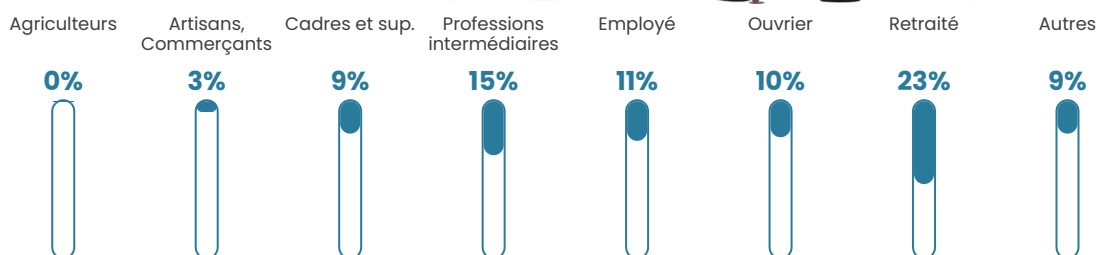

82 h/km²

Revenu moyen

25 910 €/an

Evolution du nombre d'habitants

Sources : Institut national de la statistique et des études économiques (insee) selon Les dernières parutions officielles de 2024 portant sur les années 2020, 2021 et 2022.

Tranche d'âge

Activité professionnelle

Niveau de diplôme

Composition des ménages

Profils électoraux

Premier tour

	Emmanuel MACRON	31.33 %
	Marine LE PEN	26.51 %
	Jean-Luc MÉLENCHON	15.66 %
	Éric ZEMMOUR	5.68 %
	Valérie PÉCRESE	5.68 %
	Yannick JADOT	4.30 %
	Jean LASSALLE	3.61 %
	Fabien ROUSSEL	2.41 %
	Nicolas DUPONT-AIGNAN	1.89 %
	Anne HIDALGO	1.38 %
	Nathalie ARTHAUD	0.86 %
	Philippe POUTOU	0.69 %