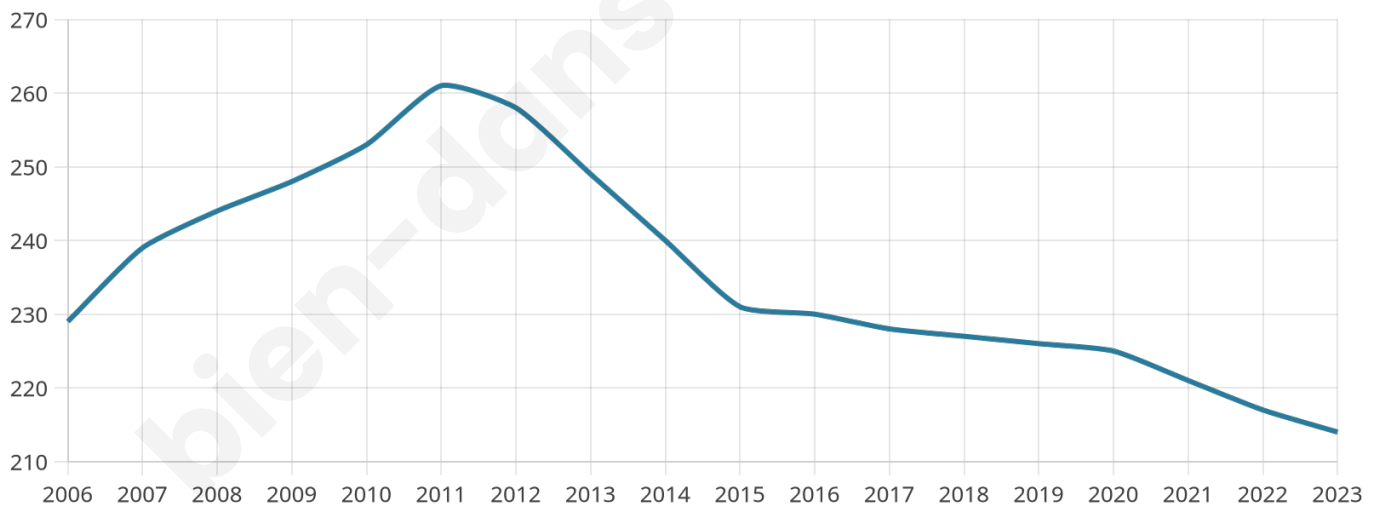

214

Age moyen

48 ans

Pop active

50.9%

Taux chômage

8.4%

Pop densité

27 h/km²

Revenu moyen

19 780 €/an

Evolution du nombre d'habitants

Sources : Institut national de la statistique et des études économiques (insee) selon Les dernières parutions officielles de 2024 portant sur les années 2020, 2021 et 2022.