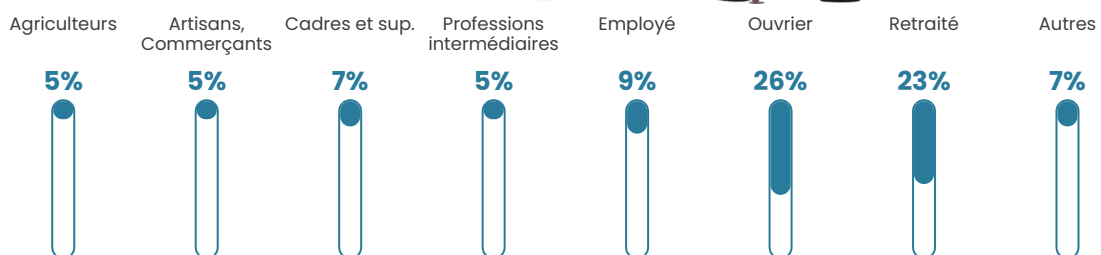

27 h/km²

Revenu moyen

19 780 €/an

Evolution du nombre d'habitants

Sources : Institut national de la statistique et des études économiques (insee) selon Les dernières parutions officielles de 2024 portant sur les années 2020, 2021 et 2022.

Tranche d'âge

Activité professionnelle

Niveau de diplôme

Composition des ménages

Profils électoraux

Premier tour

	Emmanuel MACRON	39.47 %
	Marine LE PEN	26.97 %
	Jean-Luc MÉLENCHON	11.84 %
	Nicolas DUPONT- AIGNAN	5.92 %
	Fabien ROUSSEL	5.26 %
	Éric ZEMMOUR	2.63 %
	Yannick JADOT	1.97 %
	Valérie PÉCRESE	1.97 %
	Jean LASSALLE	1.32 %
	Anne HIDALGO	1.32 %
	Philippe POUTOU	1.32 %
	Nathalie ARTHAUD	0.00 %