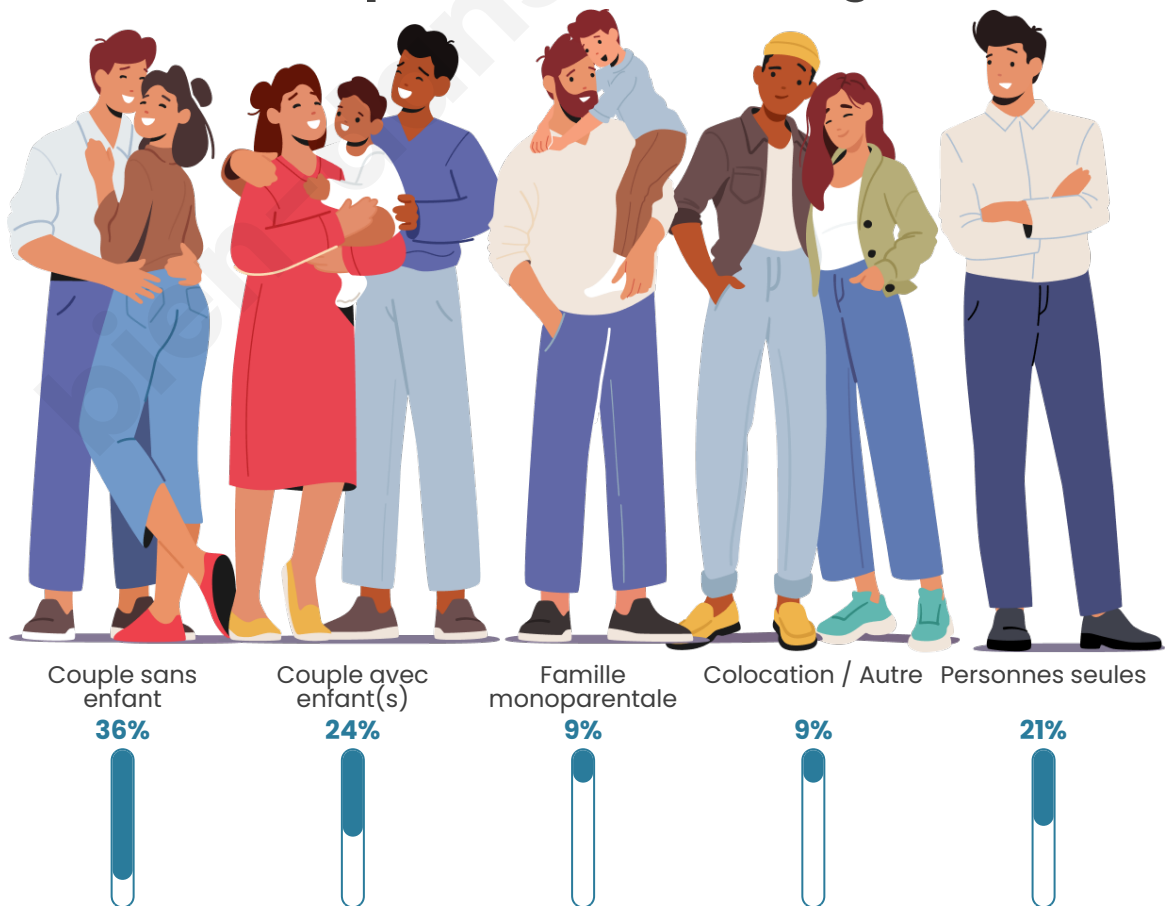

Tranche d'âge

Activité professionnelle

Niveau de diplôme

Composition des ménages

Profils électoraux

Premier tour

	Emmanuel MACRON	39.47 %
	Marine LE PEN	26.97 %
	Jean-Luc MÉLENCHON	11.84 %
	Nicolas DUPONT- AIGNAN	5.92 %
	Fabien ROUSSEL	5.26 %
	Éric ZEMMOUR	2.63 %
	Yannick JADOT	1.97 %
	Valérie PÉCRESE	1.97 %
	Jean LASSALLE	1.32 %
	Anne HIDALGO	1.32 %
	Philippe POUTOU	1.32 %
	Nathalie ARTHAUD	0.00 %