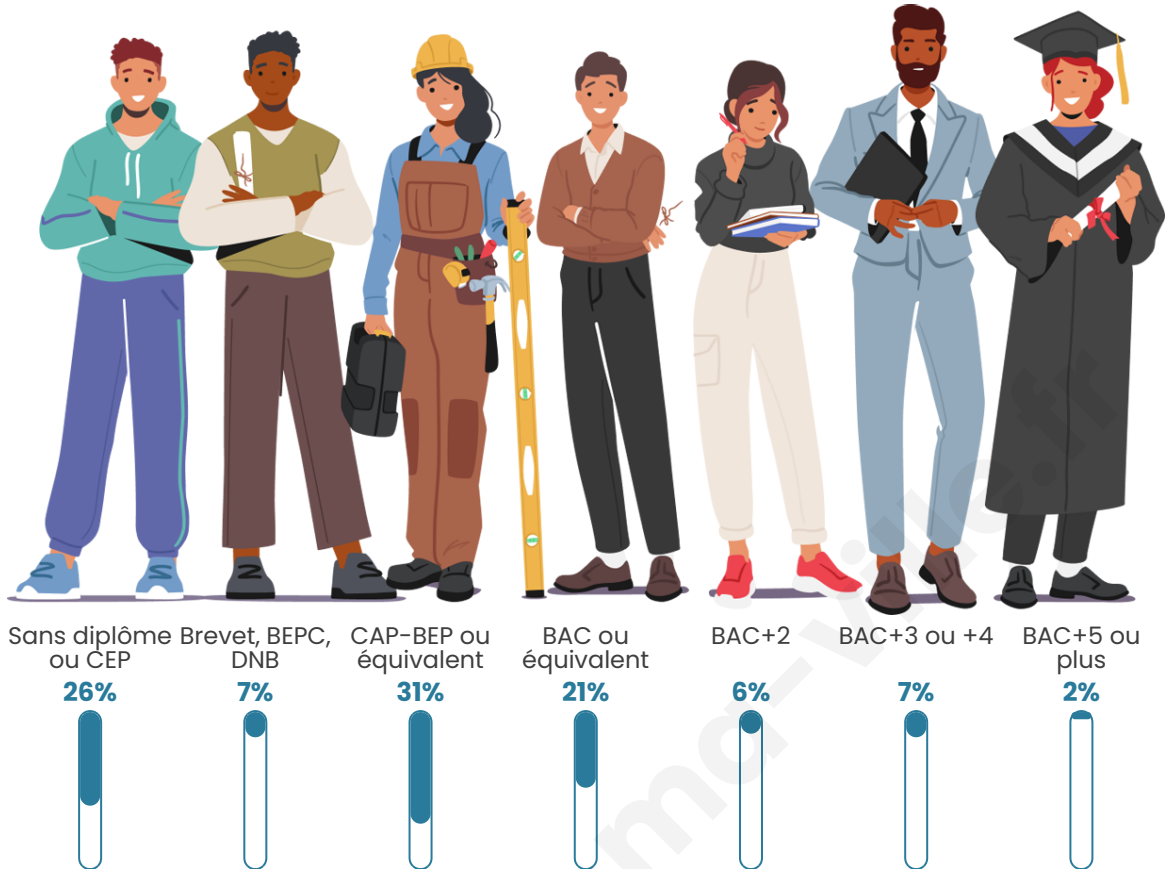

214

Age moyen

48 ans

Pop active

50.9%

Taux chômage

8.4%

Pop densité

Tranche d'âge

Activité professionnelle

Niveau de diplôme

Composition des ménages

Profils électoraux

Premier tour

	Emmanuel MACRON	39.47 %
	Marine LE PEN	26.97 %
	Jean-Luc MÉLENCHON	11.84 %
	Nicolas DUPONT- AIGNAN	5.92 %
	Fabien ROUSSEL	5.26 %
	Éric ZEMMOUR	2.63 %
	Yannick JADOT	1.97 %
	Valérie PÉCRESE	1.97 %
	Jean LASSALLE	1.32 %
	Anne HIDALGO	1.32 %
	Philippe POUTOU	1.32 %
	Nathalie ARTHAUD	0.00 %