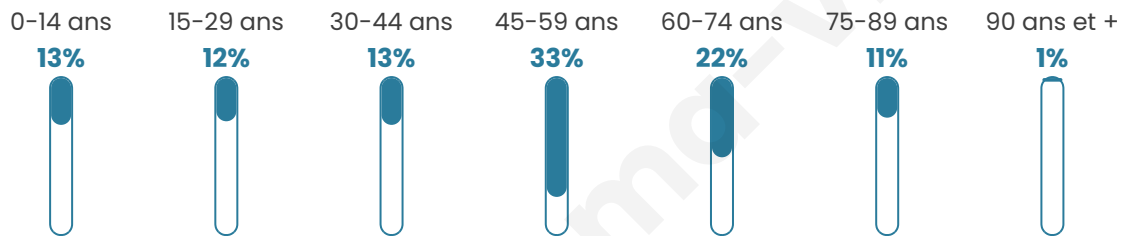

214

Age moyen

48 ans

Pop active

50.9%

Taux chômage

8.4%

Pop densité

27 h/km²

Revenu moyen

19 780 €/an

Evolution du nombre d'habitants

Sources : Institut national de la statistique et des études économiques (insee) selon Les dernières parutions officielles de 2024 portant sur les années 2020, 2021 et 2022.

Tranche d'âge

Activité professionnelle

Niveau de diplôme

Composition des ménages

Profils électoraux

Premier tour

	Emmanuel MACRON	39.47 %
	Marine LE PEN	26.97 %
	Jean-Luc MÉLENCHON	11.84 %
	Nicolas DUPONT- AIGNAN	5.92 %
	Fabien ROUSSEL	5.26 %
	Éric ZEMMOUR	2.63 %
	Yannick JADOT	1.97 %
	Valérie PÉCRESE	1.97 %
	Jean LASSALLE	1.32 %
	Anne HIDALGO	1.32 %
	Philippe POUTOU	1.32 %
	Nathalie ARTHAUD	0.00 %

197 inscrits

Participation : 77.16%

Votes blancs : 0.00%

Votes nuls : 0.00%

Second tour

	Emmanuel MACRON	52,59 %
	Marine LE PEN	47,41 %

197 inscrits

Participation : 79.7%