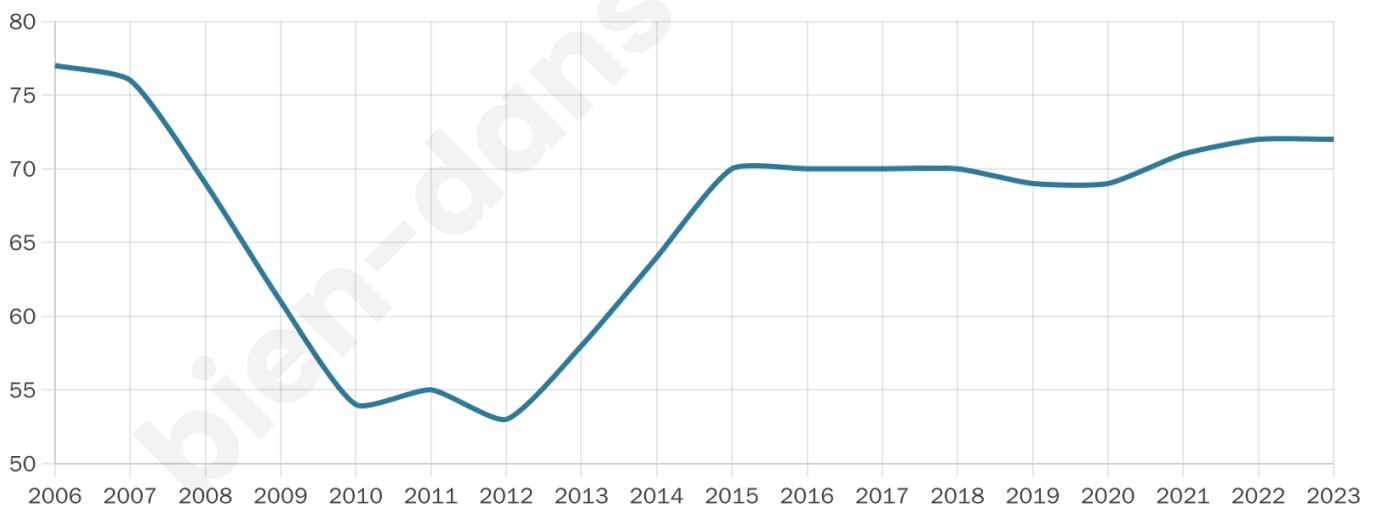

# Statistiques sur la population

Nombre d'habitants

**72**

Age moyen

**46 ans**

Pop active

**51.4%**

Taux chômage

**11.6%**

Pop densité

**24 h/km<sup>2</sup>**

Revenu moyen

**NC**

## Evolution du nombre d'habitants

Sources : Institut national de la statistique et des études économiques (insee) selon Les dernières parutions officielles de 2024 portant sur les années 2020, 2021 et 2022.