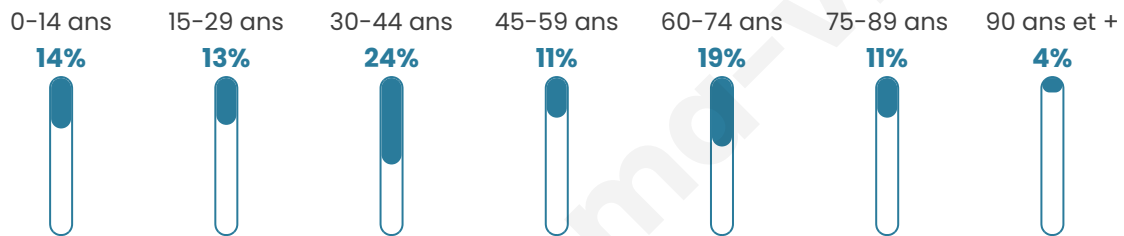

# Statistiques sur la population

Nombre d'habitants

**72**

Age moyen

**46 ans**

Pop active

**51.4%**

Taux chômage

**11.6%**

Pop densité

**24 h/km<sup>2</sup>**

Revenu moyen

**NC**

## Evolution du nombre d'habitants

Sources : Institut national de la statistique et des études économiques (insee) selon Les dernières parutions officielles de 2024 portant sur les années 2020, 2021 et 2022.

## Tranche d'âge