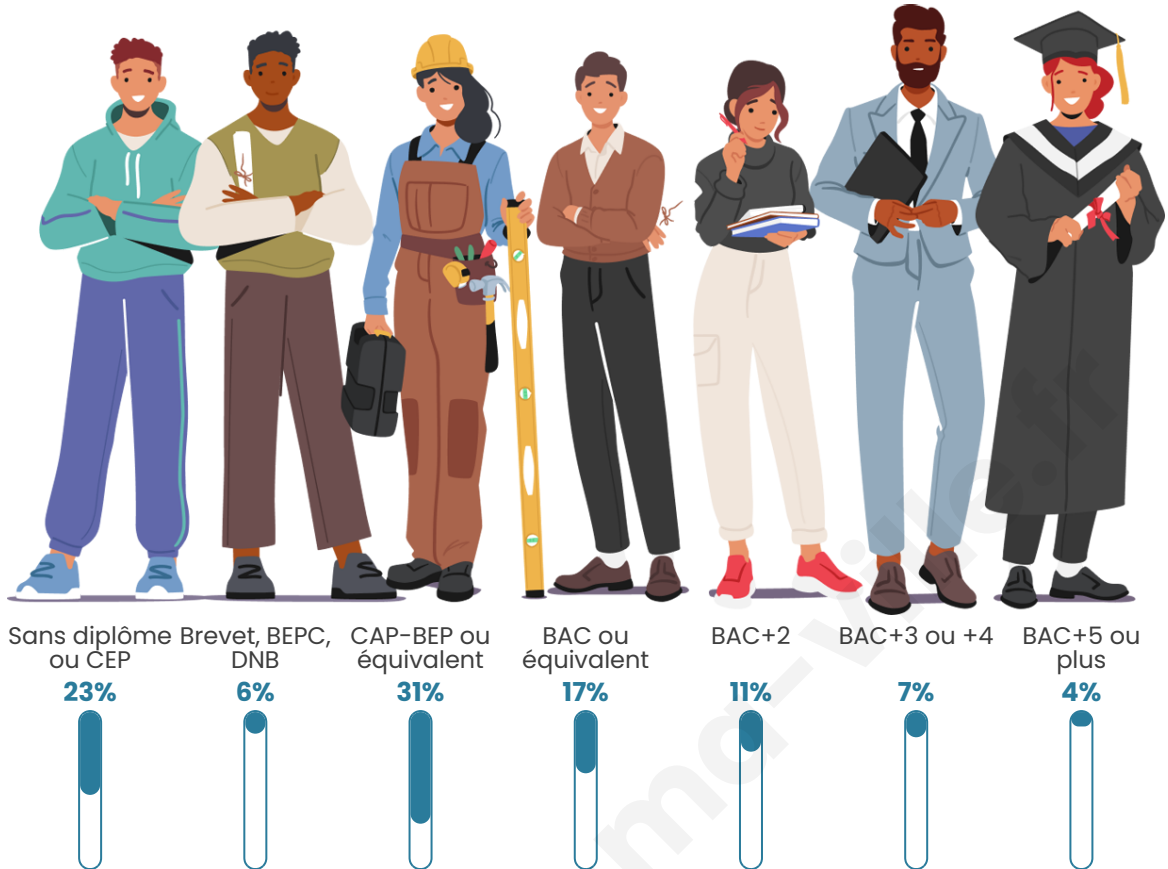

Tranche d'âge

Activité professionnelle

Niveau de diplôme

Composition des ménages

Profils électoraux

Premier tour

	Emmanuel MACRON	26.64 %
	Marine LE PEN	22.34 %
	Jean LASSALLE	12.90 %
	Jean-Luc MÉLENCHON	12.43 %
	Éric ZEMMOUR	6.09 %
	Fabien ROUSSEL	5.38 %
	Valérie PÉCRESSÉ	4.78 %
	Anne HIDALGO	3.70 %
	Yannick JADOT	2.63 %
	Nicolas DUPONT- AIGNAN	2.27 %
	Philippe POUTOU	0.48 %
	Nathalie ARTHAUD	0.36 %