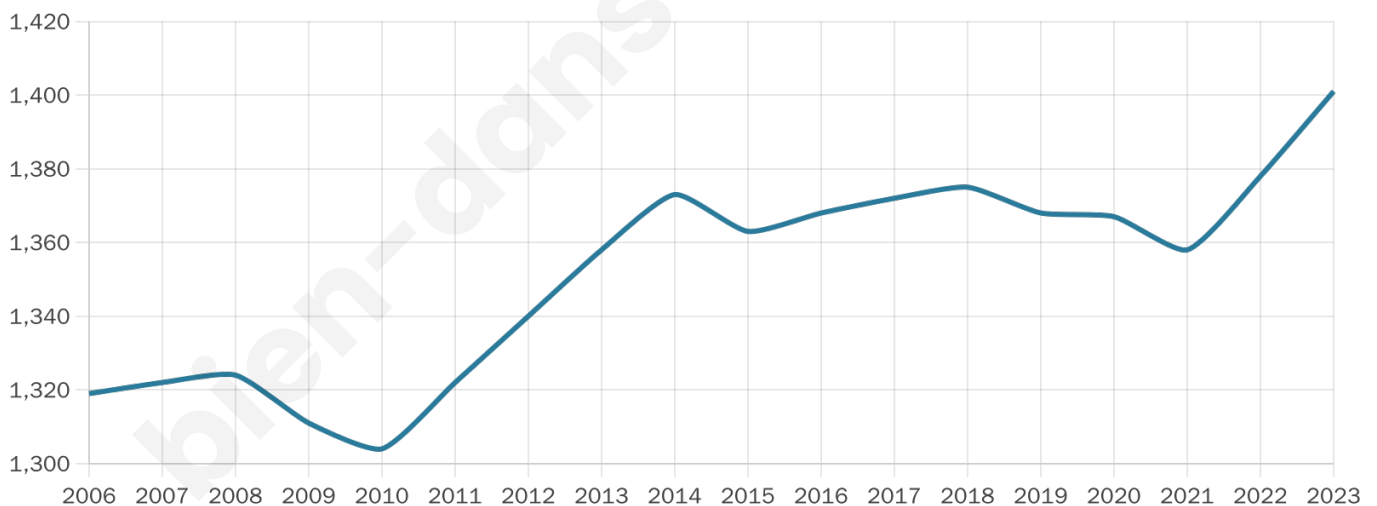

48 ans

Pop active

38.4%

Taux chômage

6.9%

Pop densité

70 h/km²

Revenu moyen

21 950 €/an

Evolution du nombre d'habitants

Sources : Institut national de la statistique et des études économiques (insee) selon Les dernières parutions officielles de 2024 portant sur les années 2020, 2021 et 2022.