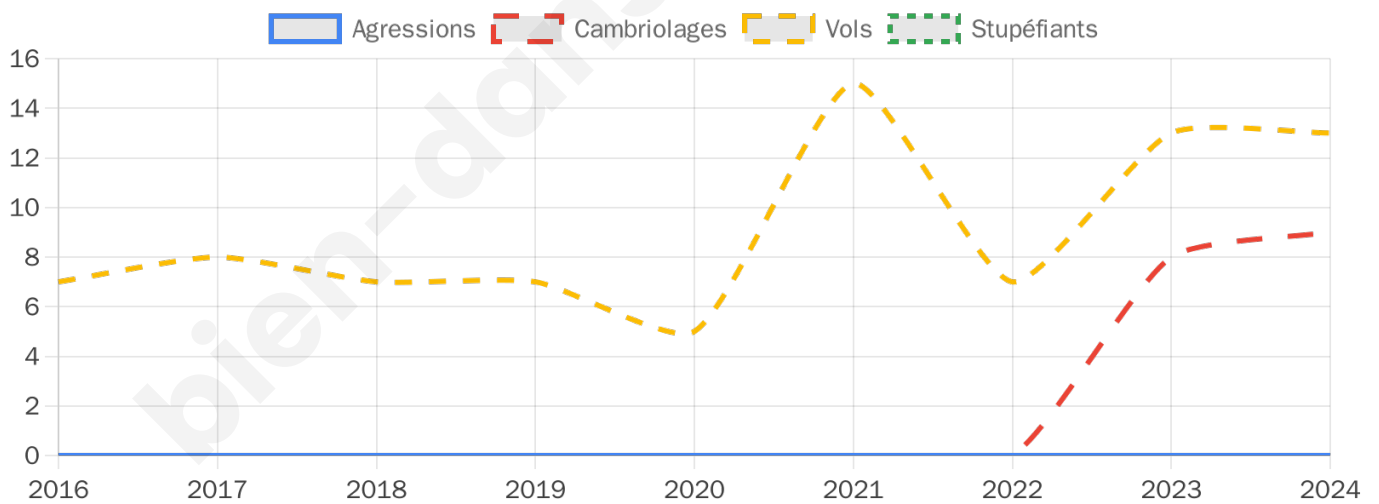

1 005 inscrits

Participation : 84.58%
Votes blancs : 1.29%
Votes nuls : 0.24%

Second tour

	Emmanuel MACRON	58,05 %
	Marine LE PEN	41,95 %

1 006 inscrits

Participation : 84.59%
Votes blancs : 7.64%
Votes nuls : 1.88%

0

Evolution du nombre d'infractions

Pour comparer

(en proportion du nombre d'habitants)

Sources : Bases statistiques communale, départementale et régionale de la délinquance enregistrée par la police et la gendarmerie nationales selon les dernières parutions officielles de 2025 portant sur l'année 2024 ([data.gouv](https://data.gouv.fr)).