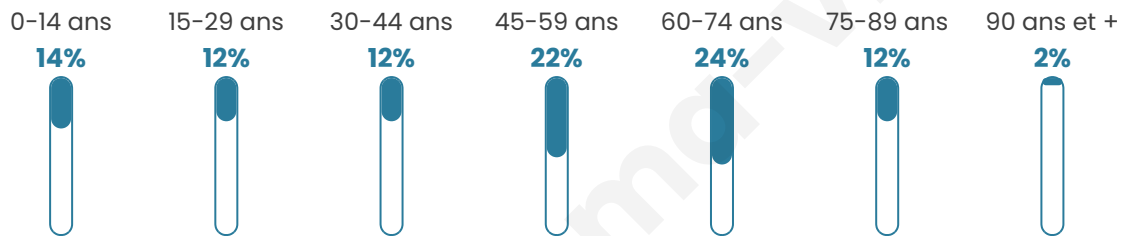

Version web

Ville de Barcelonne-du-Gers

Présenté par

BIEN dans ma **VILLE** 

Sommaire

Situation géographique	3
Statistiques sur la population	4
Evolution du nombre d'habitants	4
Tranche d'âge	5
0-14 ans	5
15-29 ans	5
30-44 ans	5
45-59 ans	5
60-74 ans	5
75-89 ans	5
90 ans et +	5
Activité professionnelle	5
Agriculteurs	5
Artisans, Commerçants	5
Cadres et sup.	5
Professions intermédiaires	5
Employé	5
Ouvrier	5
Retraité	5
Autres	5
Niveau de diplôme	6
Sans diplôme ou CEP	6
Brevet, BEPC, DNB	6
CAP-BEP ou équivalent	6
BAC ou équivalent	6
BAC+2	6
BAC+3 ou +4	6
BAC+5 ou plus	6
Composition des ménages	6
Couple sans enfant	6
Couple avec enfant(s)	6
Famille monoparentale	6
Colocation / Autre	6
Personnes seules	6
Profil électoraux	7
Premier tour	7
Sécurité	8
Evolution du nombre d'infractions	8
Pour comparer	9
Services à la population	10
Commerce	10
Éducation	10
Villes autour de Barcelonne-du-Gers	12
Avis sur la ville de Barcelonne-du-Gers	13
Moyenne par critère	13
Villes autour de Barcelonne-du-Gers	13
Répartition des avis par note	13
Répartition des avis par note	13

48 ans

Pop active

38.4%

Taux chômage

6.9%

Pop densité

70 h/km²

Revenu moyen

21 950 €/an

Evolution du nombre d'habitants

Sources : Institut national de la statistique et des études économiques (insee) selon Les dernières parutions officielles de 2024 portant sur les années 2020, 2021 et 2022.

Tranche d'âge

Activité professionnelle

Niveau de diplôme

Composition des ménages

Profils électoraux

Premier tour

	Emmanuel MACRON	26.64 %
	Marine LE PEN	22.34 %
	Jean LASSALLE	12.90 %
	Jean-Luc MÉLENCHON	12.43 %
	Éric ZEMMOUR	6.09 %
	Fabien ROUSSEL	5.38 %
	Valérie PÉCRESSÉ	4.78 %
	Anne HIDALGO	3.70 %
	Yannick JADOT	2.63 %
	Nicolas DUPONT- AIGNAN	2.27 %
	Philippe POUTOU	0.48 %
	Nathalie ARTHAUD	0.36 %