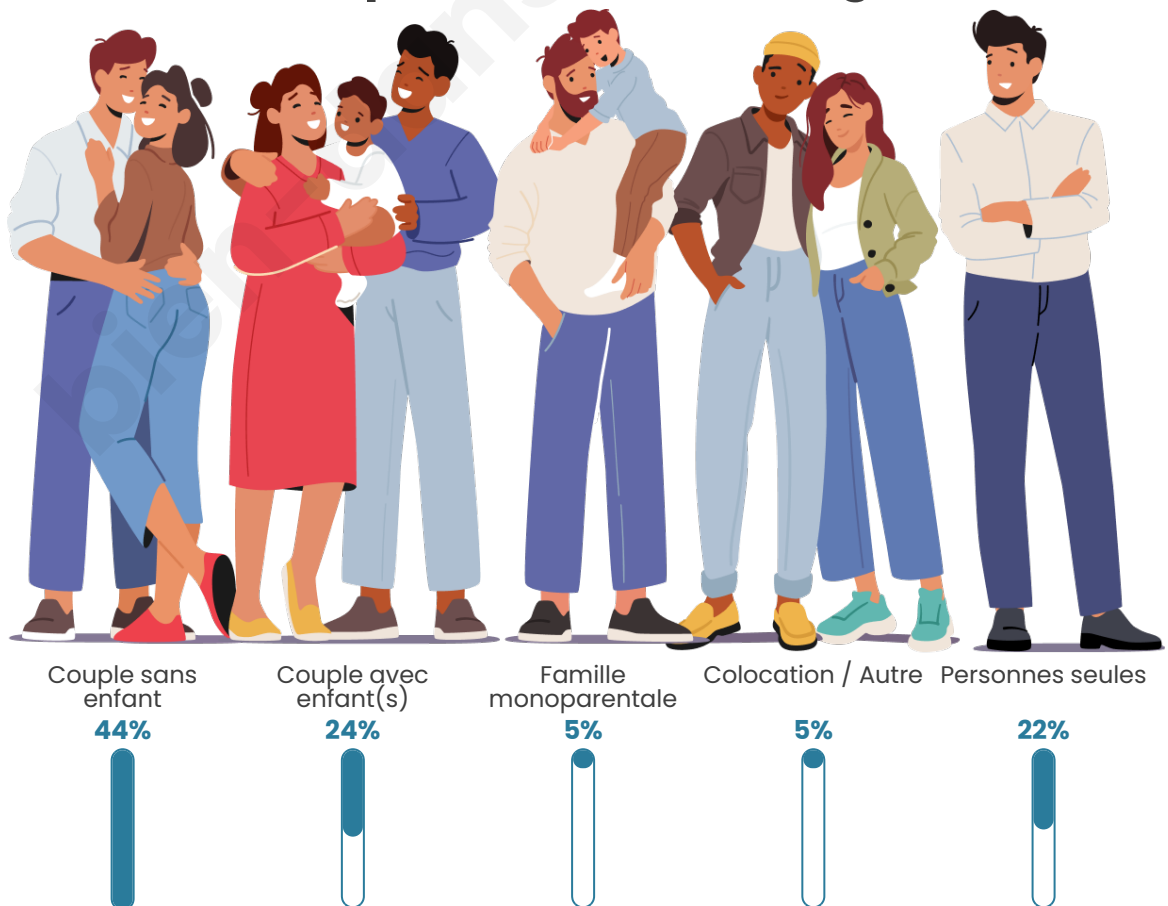

Tranche d'âge

Activité professionnelle

Niveau de diplôme

Composition des ménages

Profils électoraux

Premier tour

	Emmanuel MACRON	26.64 %
	Marine LE PEN	22.34 %
	Jean LASSALLE	12.90 %
	Jean-Luc MÉLENCHON	12.43 %
	Éric ZEMMOUR	6.09 %
	Fabien ROUSSEL	5.38 %
	Valérie PÉCRESSÉ	4.78 %
	Anne HIDALGO	3.70 %
	Yannick JADOT	2.63 %
	Nicolas DUPONT- AIGNAN	2.27 %
	Philippe POUTOU	0.48 %
	Nathalie ARTHAUD	0.36 %