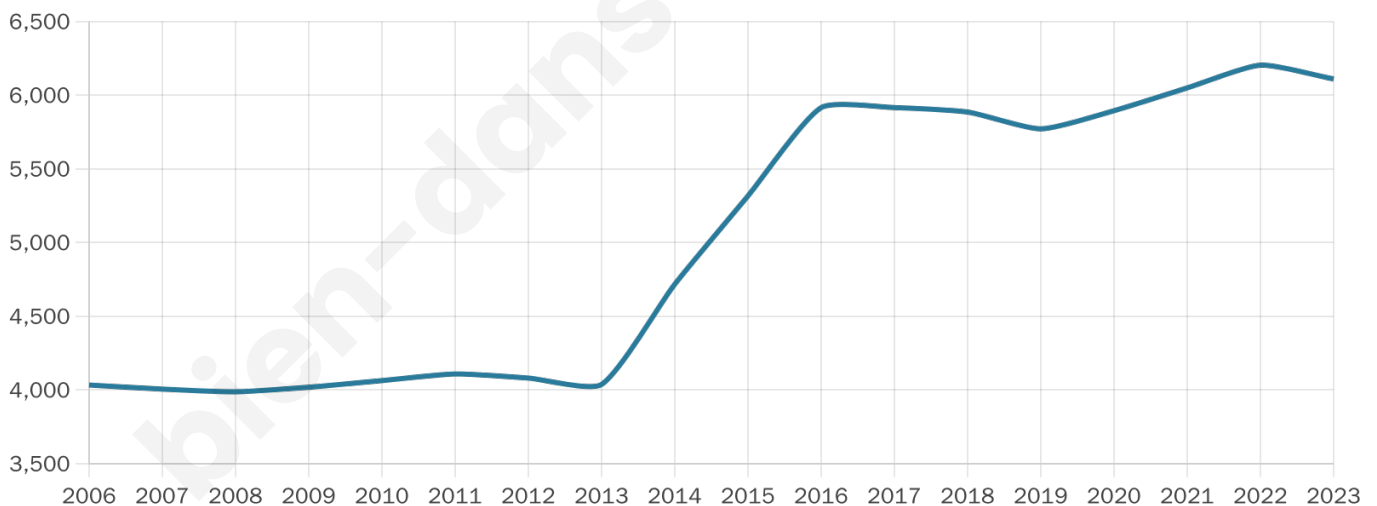

Version web

Ville de Le Barcarès

Présenté par

BIEN dans
ma **VILLE** 

Sommaire

Situation géographique	3
Statistiques sur la population	4
Evolution du nombre d'habitants	4
Tranche d'âge	5
0-14 ans	5
15-29 ans	5
30-44 ans	5
45-59 ans	5
60-74 ans	5
75-89 ans	5
90 ans et +	5
Activité professionnelle	5
Agriculteurs	5
Artisans, Commerçants	5
Cadres et sup.	5
Professions intermédiaires	5
Employé	5
Ouvrier	5
Retraité	5
Autres	5
Niveau de diplôme	6
Sans diplôme ou CEP	6
Brevet, BEPC, DNB	6
CAP-BEP ou équivalent	6
BAC ou équivalent	6
BAC+2	6
BAC+3 ou +4	6
BAC+5 ou plus	6
Composition des ménages	6
Couple sans enfant	6
Couple avec enfant(s)	6
Famille monoparentale	6
Colocation / Autre	6
Personnes seules	6
Profil électoraux	7
Premier tour	7
Sécurité	8
Evolution du nombre d'infractions	8
Pour comparer	9
Services à la population	10
Commerce	10
Éducation	10
Villes autour de Le Barcarès	11
Avis sur la ville de Le Barcarès	12
Moyenne par critère	12
Villes autour de Le Barcarès	12
Répartition des avis par note	12
Répartition des avis par note	12

6 109

Age moyen

55 ans

Pop active

29.8%

Taux chômage

14.6%

Pop densité

555 h/km²

Revenu moyen

20 560 €/an

Evolution du nombre d'habitants

Sources : Institut national de la statistique et des études économiques (insee) selon Les dernières parutions officielles de 2024 portant sur les années 2020, 2021 et 2022.