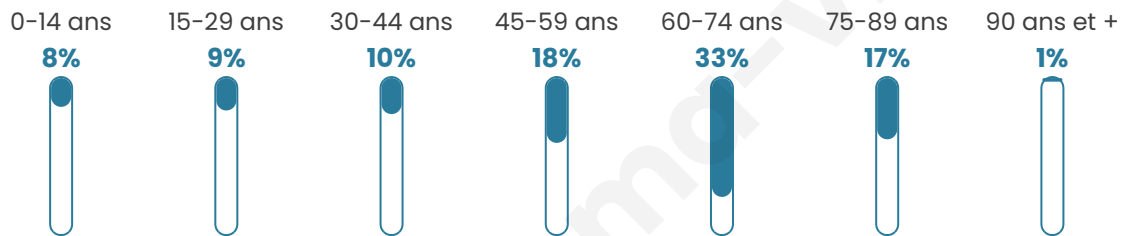

6 109

Age moyen

55 ans

Pop active

29.8%

Taux chômage

14.6%

Pop densité

555 h/km²

Revenu moyen

20 560 €/an

Evolution du nombre d'habitants

Sources : Institut national de la statistique et des études économiques (insee) selon Les dernières parutions officielles de 2024 portant sur les années 2020, 2021 et 2022.

Tranche d'âge

Activité professionnelle

Niveau de diplôme

Composition des ménages

Profils électoraux

Premier tour

	Marine LE PEN	41.81 %
	Emmanuel MACRON	20.19 %
	Éric ZEMMOUR	11.98 %
	Jean-Luc MÉLENCHON	11.09 %
	Valérie PÉCRESE	4.40 %
	Jean LASSALLE	3.55 %
	Nicolas DUPONT-AIGNAN	1.98 %
	Yannick JADOT	1.62 %
	Fabien ROUSSEL	1.45 %
	Anne HIDALGO	1.21 %
	Philippe POUTOU	0.43 %
	Nathalie ARTHAUD	0.29 %