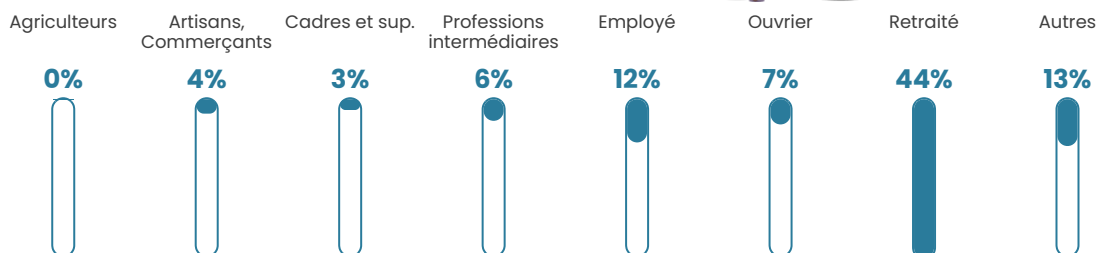

555 h/km²

Revenu moyen

20 560 €/an

Evolution du nombre d'habitants

Sources : Institut national de la statistique et des études économiques (insee) selon Les dernières parutions officielles de 2024 portant sur les années 2020, 2021 et 2022.

Tranche d'âge

Activité professionnelle

Niveau de diplôme

Composition des ménages

Profils électoraux

Premier tour

	Marine LE PEN	41.81 %
	Emmanuel MACRON	20.19 %
	Éric ZEMMOUR	11.98 %
	Jean-Luc MÉLENCHON	11.09 %
	Valérie PÉCRESE	4.40 %
	Jean LASSALLE	3.55 %
	Nicolas DUPONT-AIGNAN	1.98 %
	Yannick JADOT	1.62 %
	Fabien ROUSSEL	1.45 %
	Anne HIDALGO	1.21 %
	Philippe POUTOU	0.43 %
	Nathalie ARTHAUD	0.29 %