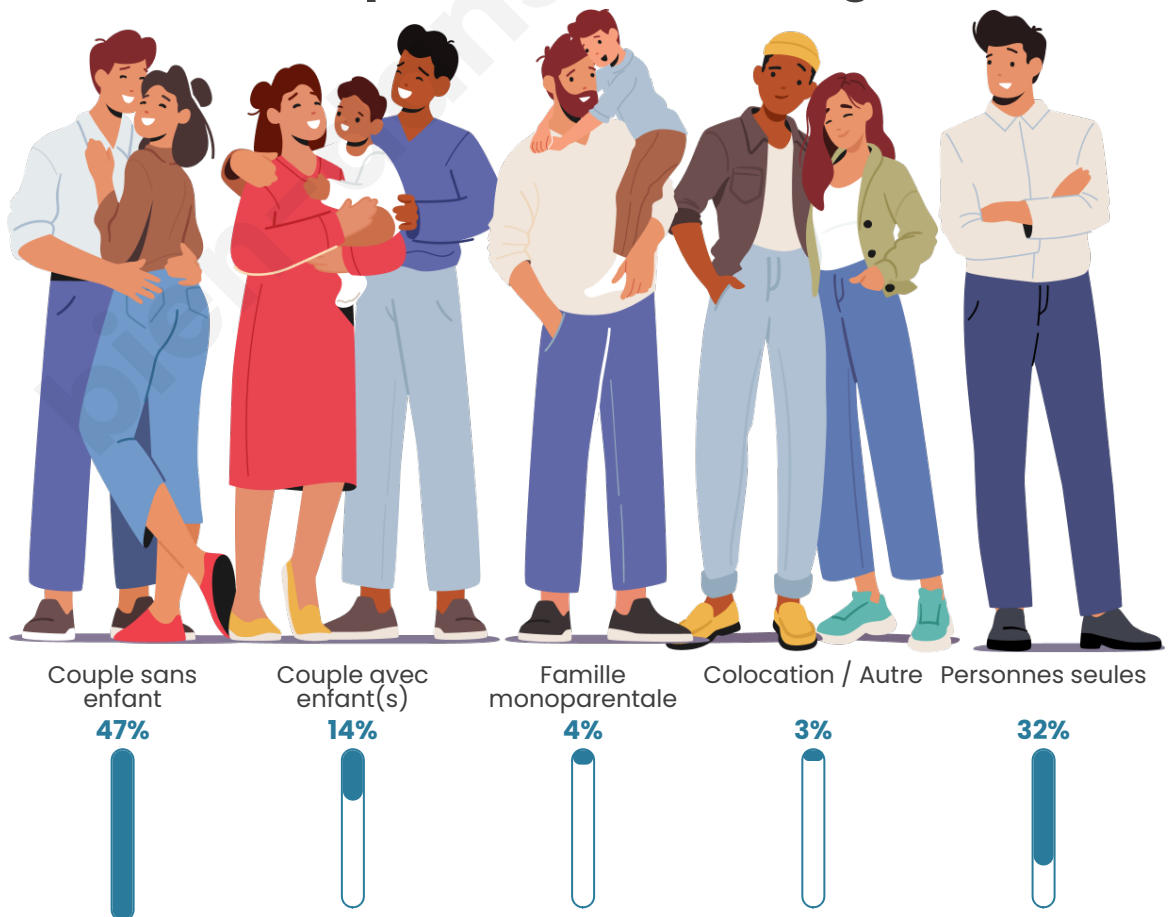

Tranche d'âge

Activité professionnelle

Niveau de diplôme

Composition des ménages

Profils électoraux

Premier tour

	Marine LE PEN	41.81 %
	Emmanuel MACRON	20.19 %
	Éric ZEMMOUR	11.98 %
	Jean-Luc MÉLENCHON	11.09 %
	Valérie PÉCRESE	4.40 %
	Jean LASSALLE	3.55 %
	Nicolas DUPONT-AIGNAN	1.98 %
	Yannick JADOT	1.62 %
	Fabien ROUSSEL	1.45 %
	Anne HIDALGO	1.21 %
	Philippe POUTOU	0.43 %
	Nathalie ARTHAUD	0.29 %