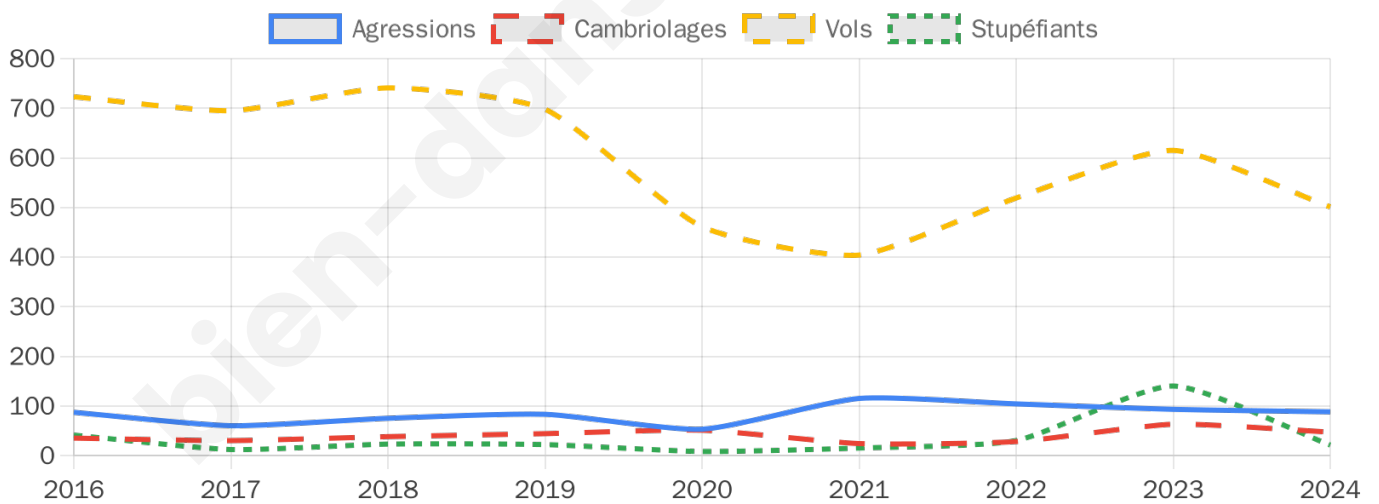

Sécurité

Agressions physiques / sexuelles

88

Cambriolages

47

Vols / dégradations

501

Stupéfiants

21

Evolution du nombre d'infractions