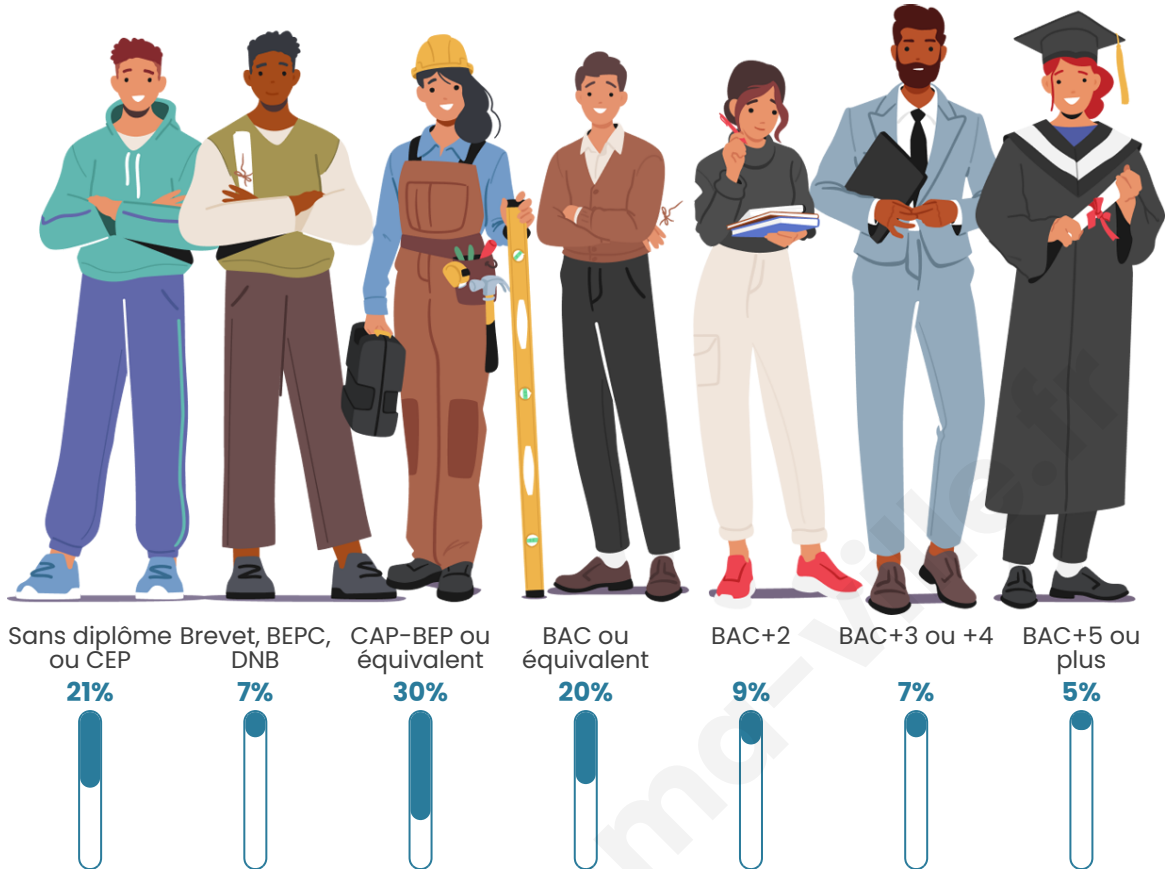

6 109

Age moyen

55 ans

Pop active

29.8%

Taux chômage

14.6%

Pop densité

Tranche d'âge

Activité professionnelle

Niveau de diplôme

Composition des ménages

Profils électoraux

Premier tour

	Marine LE PEN	41.81 %
	Emmanuel MACRON	20.19 %
	Éric ZEMMOUR	11.98 %
	Jean-Luc MÉLENCHON	11.09 %
	Valérie PÉCRESE	4.40 %
	Jean LASSALLE	3.55 %
	Nicolas DUPONT-AIGNAN	1.98 %
	Yannick JADOT	1.62 %
	Fabien ROUSSEL	1.45 %
	Anne HIDALGO	1.21 %
	Philippe POUTOU	0.43 %
	Nathalie ARTHAUD	0.29 %