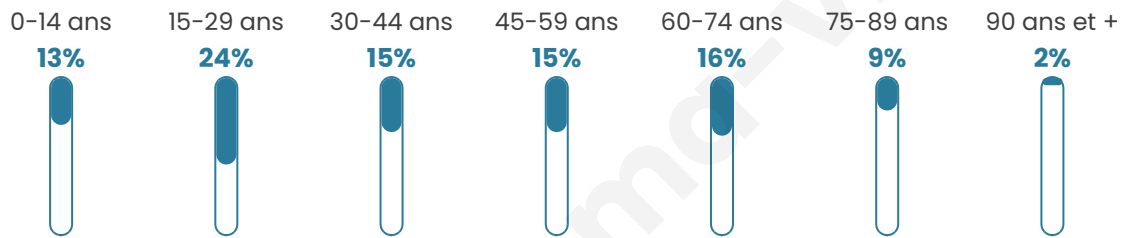

# Statistiques sur la population

Nombre d'habitants

**3 772**

Age moyen

**42 ans**

Pop active

**47.6%**

Taux chômage

**8.8%**

Pop densité

**1 886 h/km<sup>2</sup>**

Revenu moyen

**23 760 €/an**

## Evolution du nombre d'habitants

Sources : Institut national de la statistique et des études économiques (insee) selon Les dernières parutions officielles de 2024 portant sur les années 2020, 2021 et 2022.

## Tranche d'âge