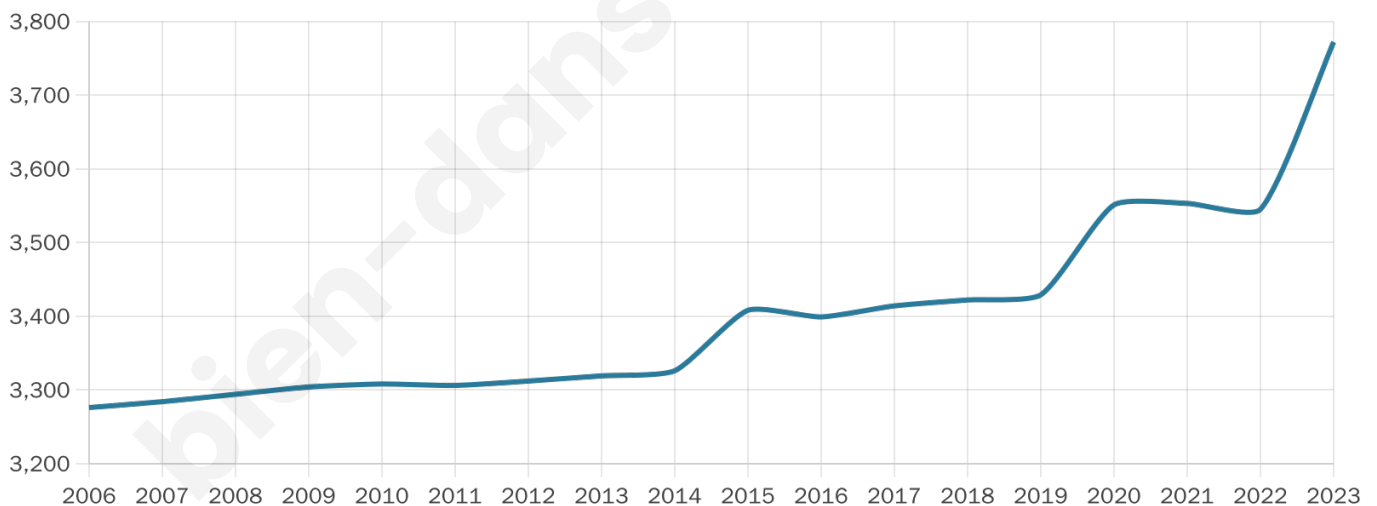

# Statistiques sur la population

Nombre d'habitants

**3 772**

Age moyen

**42 ans**

Pop active

**47.6%**

Taux chômage

**8.8%**

Pop densité

**1 886 h/km<sup>2</sup>**

Revenu moyen

**23 760 €/an**

## Evolution du nombre d'habitants

Sources : Institut national de la statistique et des études économiques (insee) selon Les dernières parutions officielles de 2024 portant sur les années 2020, 2021 et 2022.