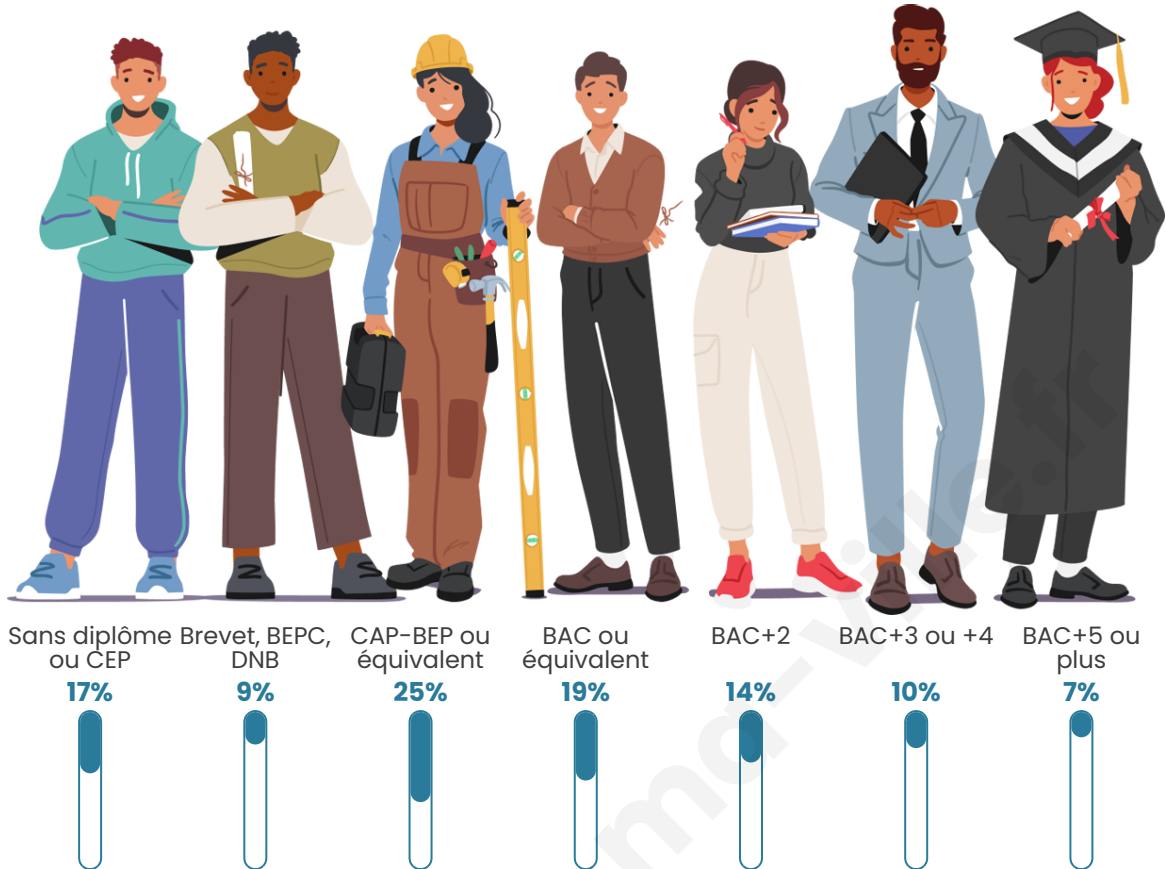

Tranche d'âge

Activité professionnelle

Niveau de diplôme

Composition des ménages

Profils électoraux

Premier tour

	Marine LE PEN	31.30 %
	Emmanuel MACRON	30.92 %
	Éric ZEMMOUR	7.25 %
	Jean-Luc MÉLENCHON	6.87 %
	Jean LASSALLE	6.11 %
	Valérie PÉCRESSE	5.34 %
	Yannick JADOT	3.82 %
	Nicolas DUPONT-AIGNAN	3.05 %
	Fabien ROUSSEL	2.29 %
	Nathalie ARTHAUD	1.15 %
	Philippe POUTOU	1.15 %
	Anne HIDALGO	0.76 %