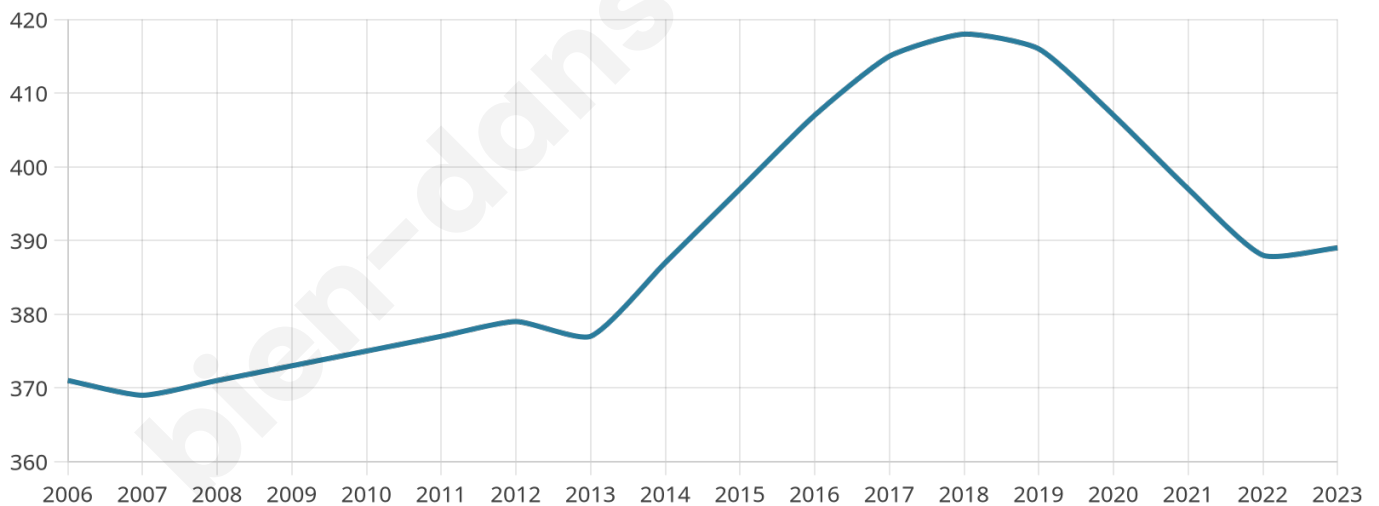

Version web

Ville de Barby

Présenté par

BIEN dans
ma **VILLE** 

Sommaire

Situation géographique	3
Statistiques sur la population	4
Evolution du nombre d'habitants	4
Tranche d'âge	5
0-14 ans	5
15-29 ans	5
30-44 ans	5
45-59 ans	5
60-74 ans	5
75-89 ans	5
90 ans et +	5
Activité professionnelle	5
Agriculteurs	5
Artisans, Commerçants	5
Cadres et sup.	5
Professions intermédiaires	5
Employé	5
Ouvrier	5
Retraité	5
Autres	5
Niveau de diplôme	6
Sans diplôme ou CEP	6
Brevet, BEPC, DNB	6
CAP-BEP ou équivalent	6
BAC ou équivalent	6
BAC+2	6
BAC+3 ou +4	6
BAC+5 ou plus	6
Composition des ménages	6
Couple sans enfant	6
Couple avec enfant(s)	6
Famille monoparentale	6
Colocation / Autre	6
Personnes seules	6
Profils électoraux	7
Premier tour	7
Sécurité	8
Evolution du nombre d'infractions	8
Pour comparer	9
Services à la population	10
Commerce	10
Éducation	10
Villes autour de Barby	11

43 ans

Pop active

47%

Taux chômage

3.9%

Pop densité

35 h/km²

Revenu moyen

25 970 €/an

Evolution du nombre d'habitants

Sources : Institut national de la statistique et des études économiques (insee) selon Les dernières parutions officielles de 2024 portant sur les années 2020, 2021 et 2022.