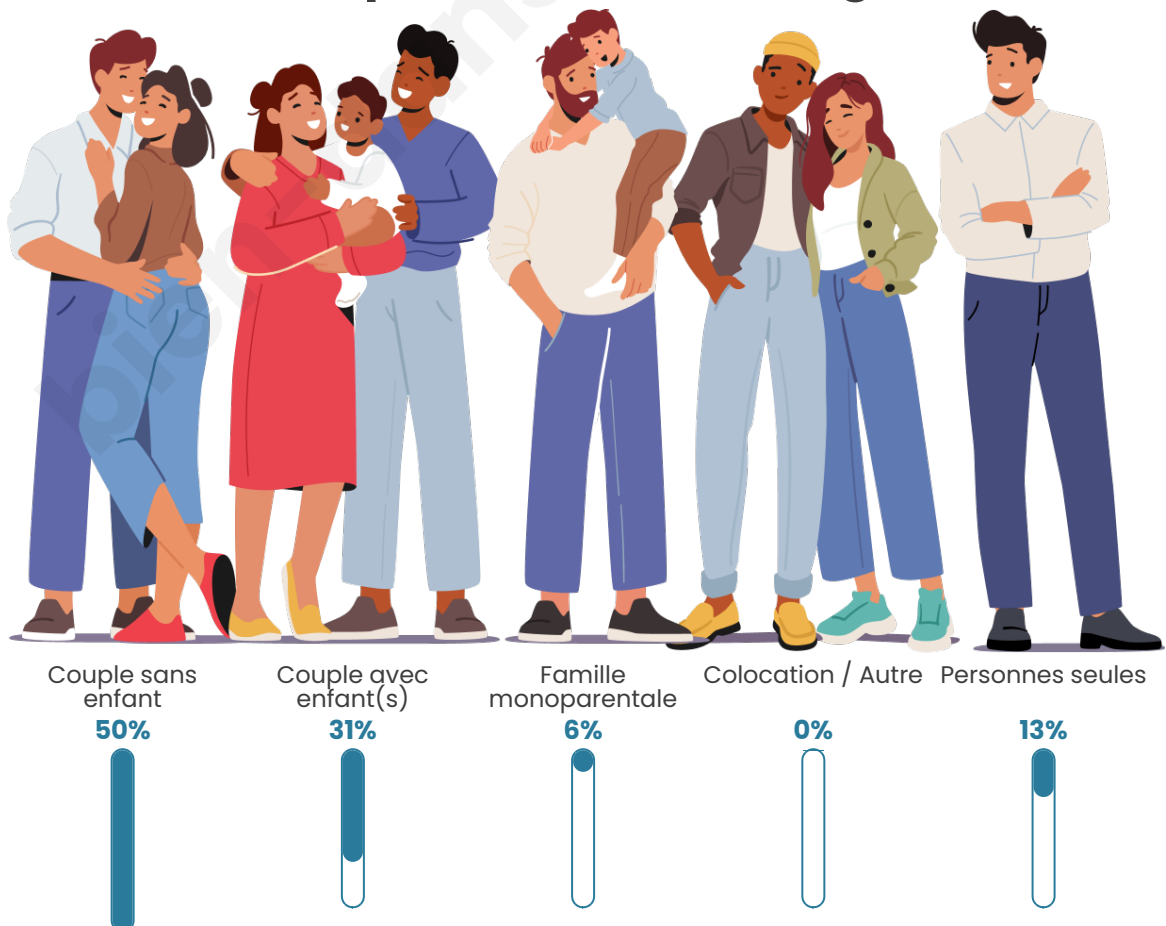

Tranche d'âge

Activité professionnelle

Niveau de diplôme

Composition des ménages

Profils électoraux

Premier tour

	Marine LE PEN	31.30 %
	Emmanuel MACRON	30.92 %
	Éric ZEMMOUR	7.25 %
	Jean-Luc MÉLENCHON	6.87 %
	Jean LASSALLE	6.11 %
	Valérie PÉCRESSE	5.34 %
	Yannick JADOT	3.82 %
	Nicolas DUPONT-AIGNAN	3.05 %
	Fabien ROUSSEL	2.29 %
	Nathalie ARTHAUD	1.15 %
	Philippe POUTOU	1.15 %
	Anne HIDALGO	0.76 %