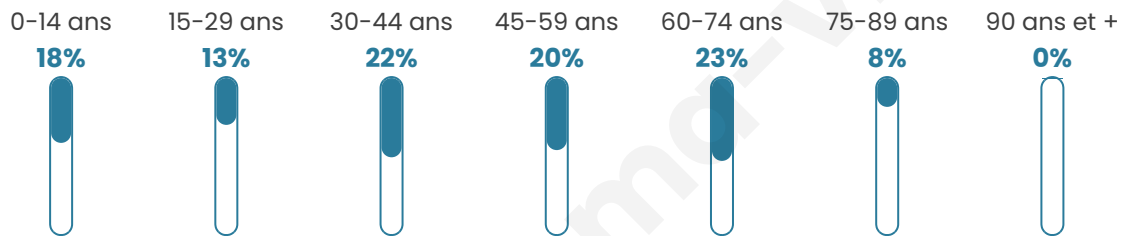

Version web

Ville de Barby

Présenté par

BIEN dans
ma **VILLE** 

Sommaire

Situation géographique	3
Statistiques sur la population	4
Evolution du nombre d'habitants	4
Tranche d'âge	5
0-14 ans	5
15-29 ans	5
30-44 ans	5
45-59 ans	5
60-74 ans	5
75-89 ans	5
90 ans et +	5
Activité professionnelle	5
Agriculteurs	5
Artisans, Commerçants	5
Cadres et sup.	5
Professions intermédiaires	5
Employé	5
Ouvrier	5
Retraité	5
Autres	5
Niveau de diplôme	6
Sans diplôme ou CEP	6
Brevet, BEPC, DNB	6
CAP-BEP ou équivalent	6
BAC ou équivalent	6
BAC+2	6
BAC+3 ou +4	6
BAC+5 ou plus	6
Composition des ménages	6
Couple sans enfant	6
Couple avec enfant(s)	6
Famille monoparentale	6
Colocation / Autre	6
Personnes seules	6
Profils électoraux	7
Premier tour	7
Sécurité	8
Evolution du nombre d'infractions	8
Pour comparer	9
Services à la population	10
Commerce	10
Éducation	10
Villes autour de Barby	11

43 ans

Pop active

47%

Taux chômage

3.9%

Pop densité

35 h/km²

Revenu moyen

Tranche d'âge

Activité professionnelle

Niveau de diplôme

Composition des ménages

Profils électoraux

Premier tour

	Marine LE PEN	31.30 %
	Emmanuel MACRON	30.92 %
	Éric ZEMMOUR	7.25 %
	Jean-Luc MÉLENCHON	6.87 %
	Jean LASSALLE	6.11 %
	Valérie PÉCRESSE	5.34 %
	Yannick JADOT	3.82 %
	Nicolas DUPONT-AIGNAN	3.05 %
	Fabien ROUSSEL	2.29 %
	Nathalie ARTHAUD	1.15 %
	Philippe POUTOU	1.15 %
	Anne HIDALGO	0.76 %