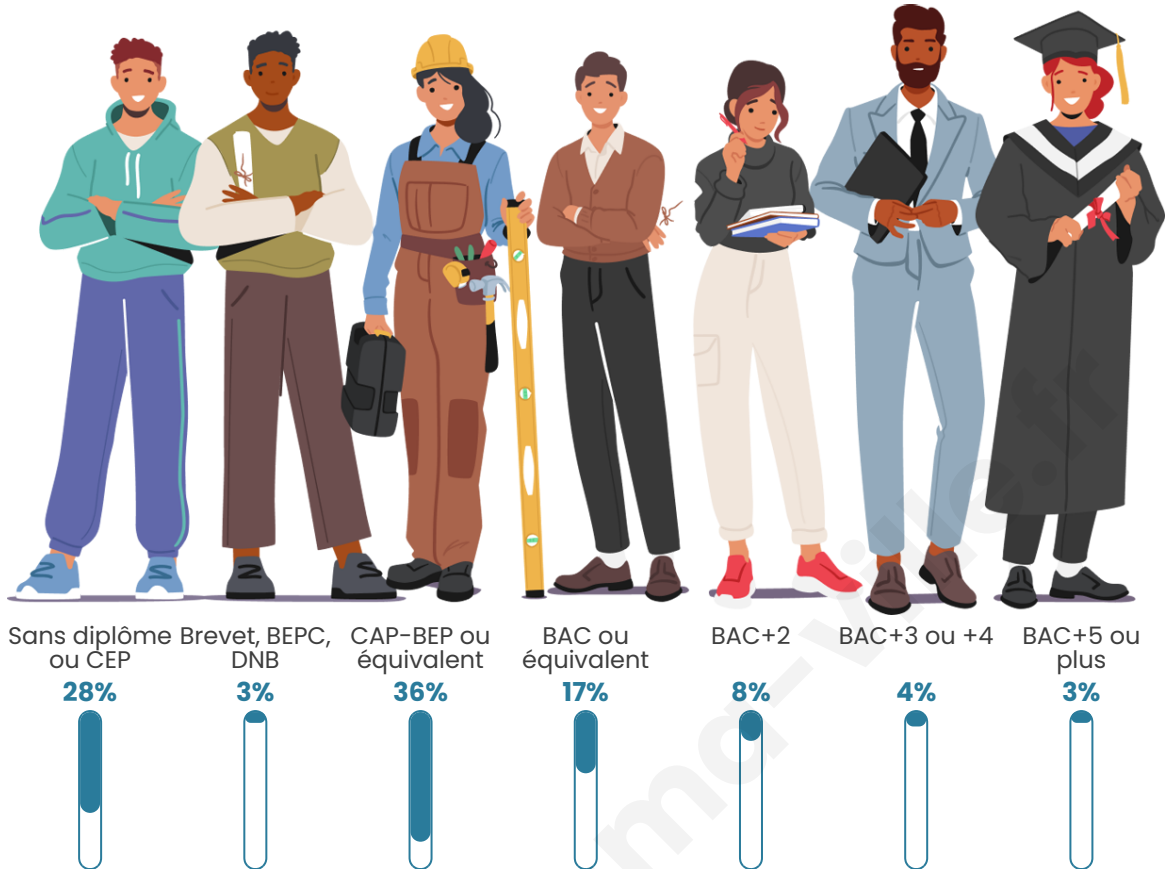

Tranche d'âge

Activité professionnelle

Niveau de diplôme

Composition des ménages

Profils électoraux

Premier tour

	Marine LE PEN	44.27 %
	Emmanuel MACRON	15.27 %
	Jean-Luc MÉLENCHON	13.36 %
	Éric ZEMMOUR	8.40 %
	Valérie PÉCRESE	6.11 %
	Yannick JADOT	3.05 %
	Fabien ROUSSEL	2.67 %
	Jean LASSALLE	2.67 %
	Nicolas DUPONT-AIGNAN	1.91 %
	Philippe POUTOU	1.15 %
	Nathalie ARTHAUD	0.76 %
	Anne HIDALGO	0.38 %