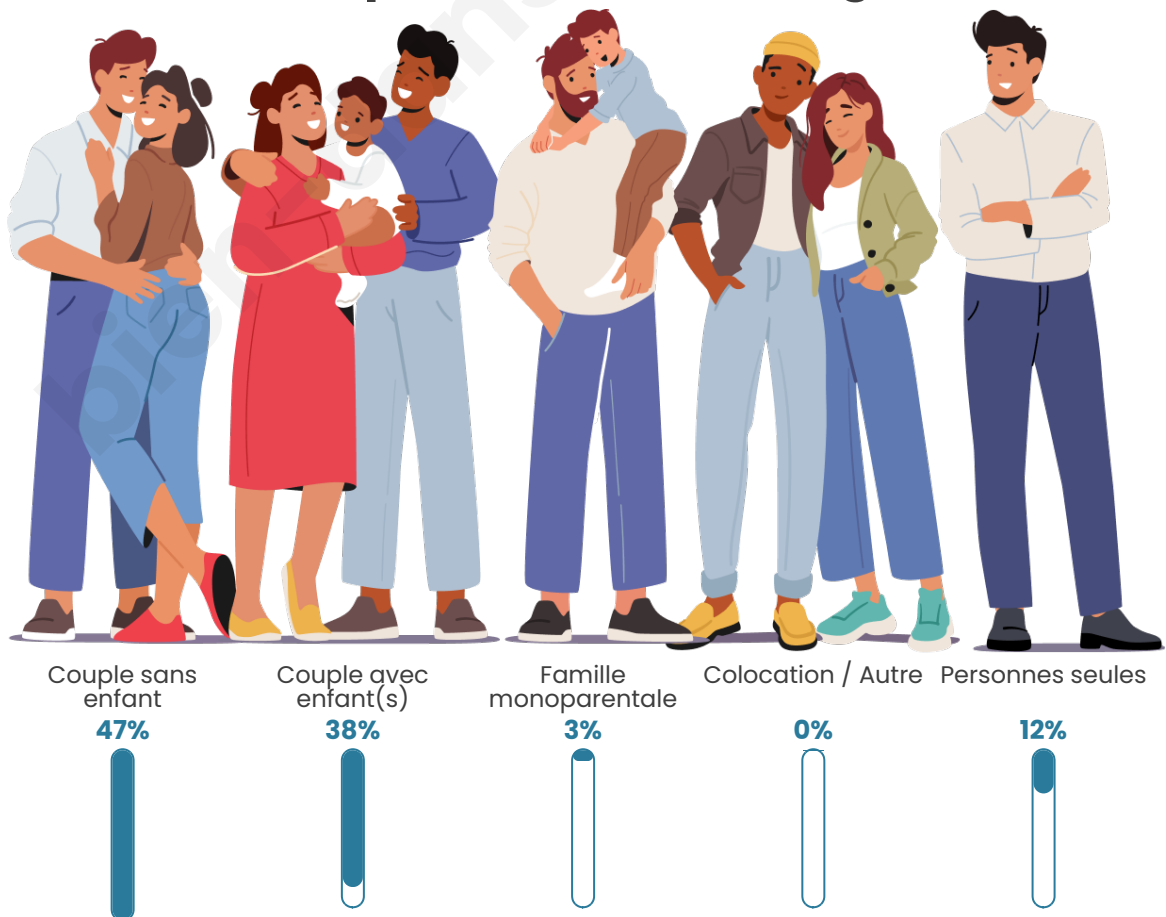

Tranche d'âge

Activité professionnelle

Niveau de diplôme

Composition des ménages

Profils électoraux

Premier tour

	Marine LE PEN	44.27 %
	Emmanuel MACRON	15.27 %
	Jean-Luc MÉLENCHON	13.36 %
	Éric ZEMMOUR	8.40 %
	Valérie PÉCRESE	6.11 %
	Yannick JADOT	3.05 %
	Fabien ROUSSEL	2.67 %
	Jean LASSALLE	2.67 %
	Nicolas DUPONT-AIGNAN	1.91 %
	Philippe POUTOU	1.15 %
	Nathalie ARTHAUD	0.76 %
	Anne HIDALGO	0.38 %