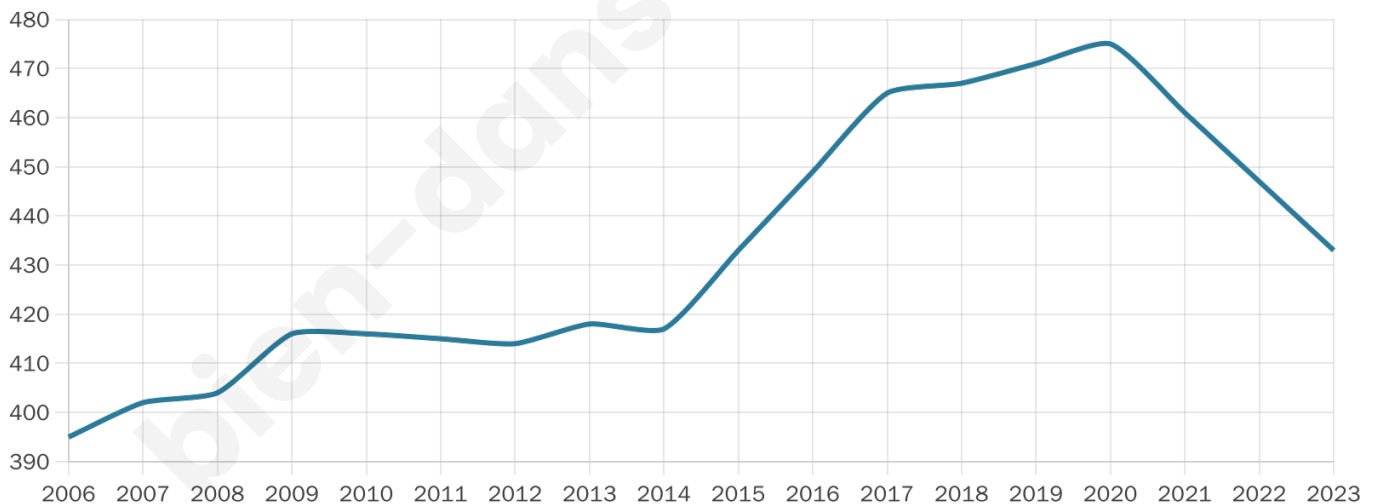

39 ans

Pop active

50.3%

Taux chômage

9%

Pop densité

24 h/km²

Revenu moyen

23 430 €/an

Evolution du nombre d'habitants

Sources : Institut national de la statistique et des études économiques (insee) selon Les dernières parutions officielles de 2024 portant sur les années 2020, 2021 et 2022.