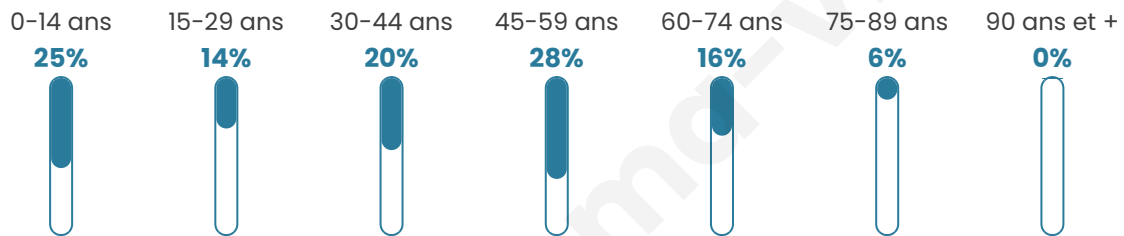

Version web

Ville de Barbuise

Présenté par

BIEN dans
ma **VILLE** 

Sommaire

Situation géographique	3
Statistiques sur la population	4
Evolution du nombre d'habitants	4
Tranche d'âge	5
<i>0-14 ans</i>	5
<i>15-29 ans</i>	5
<i>30-44 ans</i>	5
<i>45-59 ans</i>	5
<i>60-74 ans</i>	5
<i>75-89 ans</i>	5
<i>90 ans et +</i>	5
Activité professionnelle	5
<i>Agriculteurs</i>	5
<i>Artisans, Commerçants</i>	5
<i>Cadres et sup.</i>	5
<i>Professions intermédiaires</i>	5
<i>Employé</i>	5
<i>Ouvrier</i>	5
<i>Retraité</i>	5
<i>Autres</i>	5
Niveau de diplôme	6
<i>Sans diplôme ou CEP</i>	6
<i>Brevet, BEPC, DNB</i>	6
<i>CAP-BEP ou équivalent</i>	6
<i>BAC ou équivalent</i>	6
<i>BAC+2</i>	6
<i>BAC+3 ou +4</i>	6
<i>BAC+5 ou plus</i>	6
Composition des ménages	6
<i>Couple sans enfant</i>	6
<i>Couple avec enfant(s)</i>	6
<i>Famille monoparentale</i>	6
<i>Colocation / Autre</i>	6
<i>Personnes seules</i>	6
Profils électoraux	7
<i>Premier tour</i>	7
Sécurité	8
<i>Evolution du nombre d'infractions</i>	8
<i>Pour comparer</i>	9
Services à la population	10
<i>Commerce</i>	10
<i>Éducation</i>	10
<i>Villes autour de Barbuise</i>	12

39 ans

Pop active

50.3%

Taux chômage

9%

Pop densité

24 h/km²

Revenu moyen

23 430 €/an

Evolution du nombre d'habitants

Sources : Institut national de la statistique et des études économiques (insee) selon Les dernières parutions officielles de 2024 portant sur les années 2020, 2021 et 2022.

Tranche d'âge

Activité professionnelle

Niveau de diplôme

Composition des ménages

Profils électoraux

Premier tour

	Marine LE PEN	44.27 %
	Emmanuel MACRON	15.27 %
	Jean-Luc MÉLENCHON	13.36 %
	Éric ZEMMOUR	8.40 %
	Valérie PÉCRESE	6.11 %
	Yannick JADOT	3.05 %
	Fabien ROUSSEL	2.67 %
	Jean LASSALLE	2.67 %
	Nicolas DUPONT-AIGNAN	1.91 %
	Philippe POUTOU	1.15 %
	Nathalie ARTHAUD	0.76 %
	Anne HIDALGO	0.38 %