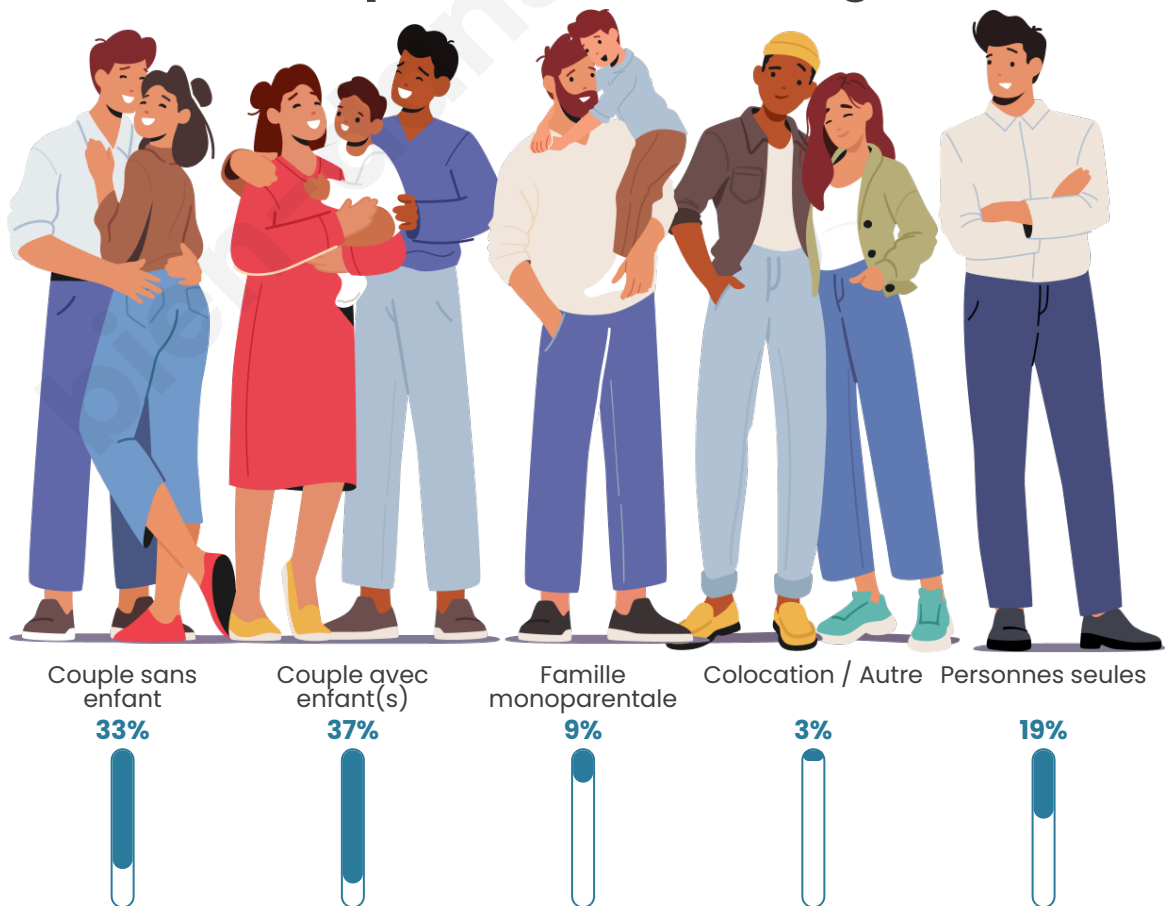

Tranche d'âge

Activité professionnelle

Niveau de diplôme

Composition des ménages

Profils électoraux

Premier tour

	Marine LE PEN	36.68 %
	Emmanuel MACRON	30.10 %
	Jean-Luc MÉLENCHON	6.57 %
	Éric ZEMMOUR	6.23 %
	Valérie PÉCRESE	5.54 %
	Nicolas DUPONT-AIGNAN	4.15 %
	Jean LASSALLE	3.81 %
	Anne HIDALGO	3.46 %
	Yannick JADOT	1.38 %
	Nathalie ARTHAUD	1.04 %
	Fabien ROUSSEL	0.69 %
	Philippe POUTOU	0.35 %