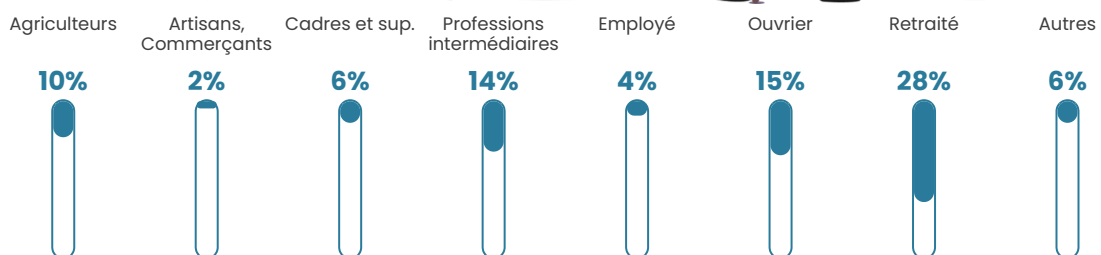

20 h/km²

Revenu moyen

25 070 €/an

Evolution du nombre d'habitants

Sources : Institut national de la statistique et des études économiques (insee) selon Les dernières parutions officielles de 2024 portant sur les années 2020, 2021 et 2022.

Tranche d'âge

Activité professionnelle

Niveau de diplôme

Composition des ménages

Profils électoraux

Premier tour

	Marine LE PEN	36.68 %
	Emmanuel MACRON	30.10 %
	Jean-Luc MÉLENCHON	6.57 %
	Éric ZEMMOUR	6.23 %
	Valérie PÉCRESE	5.54 %
	Nicolas DUPONT-AIGNAN	4.15 %
	Jean LASSALLE	3.81 %
	Anne HIDALGO	3.46 %
	Yannick JADOT	1.38 %
	Nathalie ARTHAUD	1.04 %
	Fabien ROUSSEL	0.69 %
	Philippe POUTOU	0.35 %