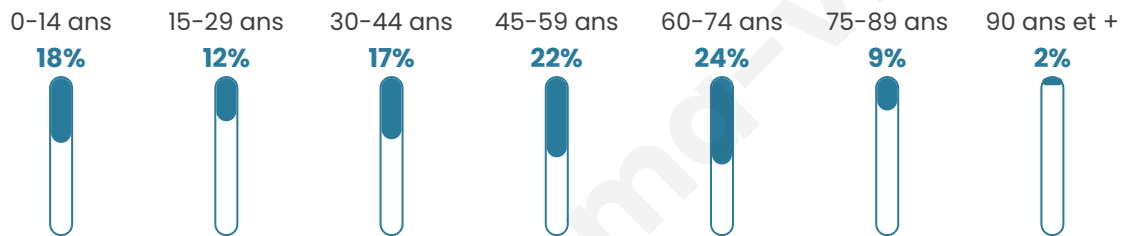

482

Age moyen

45 ans

Pop active

45.2%

Taux chômage

7.2%

Pop densité

20 h/km²

Revenu moyen

25 070 €/an

Evolution du nombre d'habitants

Sources : Institut national de la statistique et des études économiques (insee) selon Les dernières parutions officielles de 2024 portant sur les années 2020, 2021 et 2022.

Tranche d'âge

Activité professionnelle

Niveau de diplôme

Composition des ménages

Profils électoraux

Premier tour

	Marine LE PEN	36.68 %
	Emmanuel MACRON	30.10 %
	Jean-Luc MÉLENCHON	6.57 %
	Éric ZEMMOUR	6.23 %
	Valérie PÉCRESE	5.54 %
	Nicolas DUPONT-AIGNAN	4.15 %
	Jean LASSALLE	3.81 %
	Anne HIDALGO	3.46 %
	Yannick JADOT	1.38 %
	Nathalie ARTHAUD	1.04 %
	Fabien ROUSSEL	0.69 %
	Philippe POUTOU	0.35 %

363 inscrits

Participation : 81.82%

Votes blancs : 2.36%

Votes nuls : 0.34%

Second tour

	Emmanuel MACRON	43,61 %
	Marine LE PEN	56,39 %

363 inscrits

Participation : 79.61%