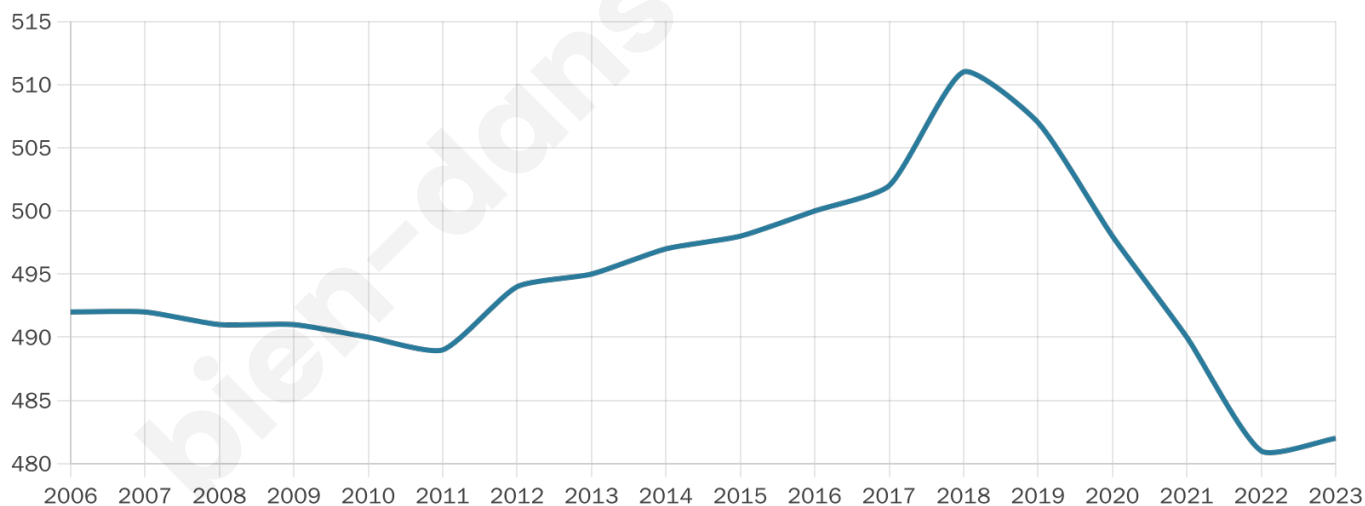

482

Age moyen

45 ans

Pop active

45.2%

Taux chômage

7.2%

Pop densité

20 h/km²

Revenu moyen

25 070 €/an

Evolution du nombre d'habitants

Sources : Institut national de la statistique et des études économiques (insee) selon Les dernières parutions officielles de 2024 portant sur les années 2020, 2021 et 2022.