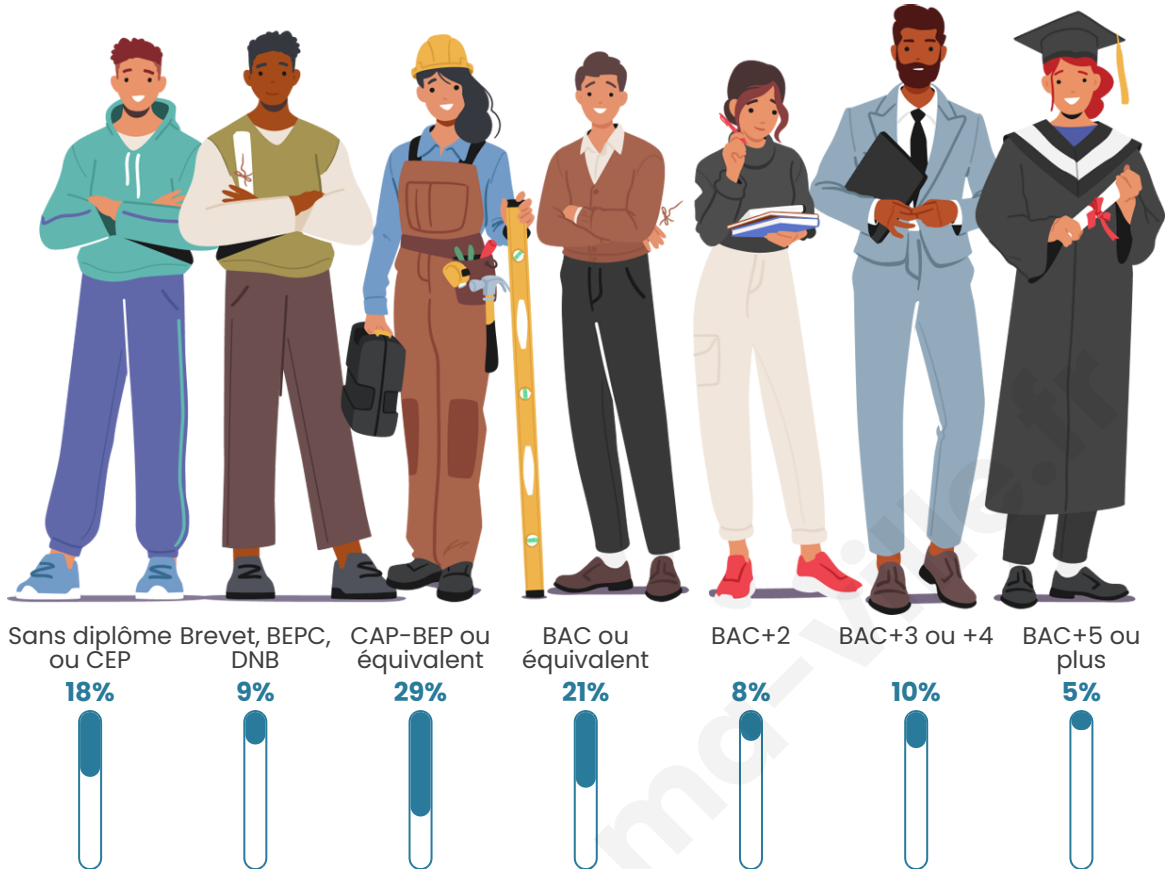

482

Age moyen

45 ans

Pop active

45.2%

Taux chômage

7.2%

Pop densité

Tranche d'âge

Activité professionnelle

Niveau de diplôme

Composition des ménages

Profils électoraux

Premier tour

	Marine LE PEN	36.68 %
	Emmanuel MACRON	30.10 %
	Jean-Luc MÉLENCHON	6.57 %
	Éric ZEMMOUR	6.23 %
	Valérie PÉCRESE	5.54 %
	Nicolas DUPONT-AIGNAN	4.15 %
	Jean LASSALLE	3.81 %
	Anne HIDALGO	3.46 %
	Yannick JADOT	1.38 %
	Nathalie ARTHAUD	1.04 %
	Fabien ROUSSEL	0.69 %
	Philippe POUTOU	0.35 %