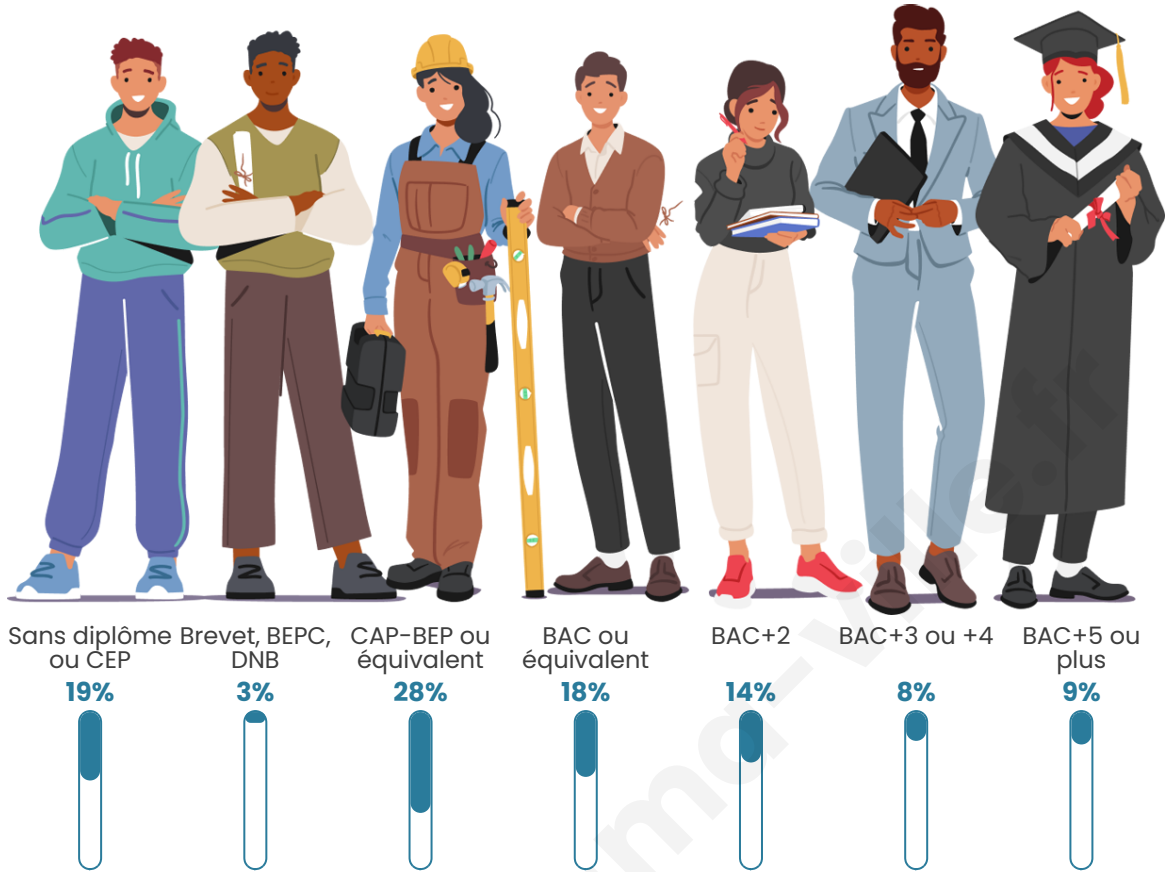

1143

Age moyen

36 ans

Pop active

50.2%

Taux chômage

5.7%

Pop densité

Tranche d'âge

Activité professionnelle

Niveau de diplôme

Composition des ménages

Profils électoraux

Premier tour

	Marine LE PEN	28.21 %
	Jean-Luc MÉLENCHON	22.76 %
	Emmanuel MACRON	22.28 %
	Yannick JADOT	6.25 %
	Éric ZEMMOUR	5.45 %
	Valérie PÉCRESSE	4.01 %
	Jean LASSALLE	3.53 %
	Anne HIDALGO	2.40 %
	Fabien ROUSSEL	2.08 %
	Nicolas DUPONT-AIGNAN	1.92 %
	Nathalie ARTHAUD	0.64 %
	Philippe POUTOU	0.48 %