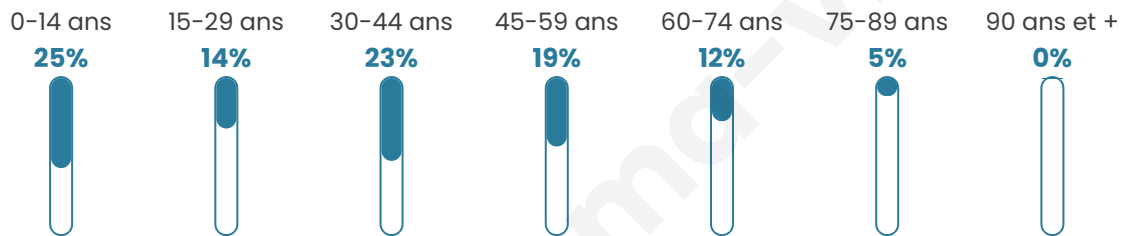

1143

Age moyen

36 ans

Pop active

50.2%

Taux chômage

5.7%

Pop densité

82 h/km²

Revenu moyen

23 100 €/an

Evolution du nombre d'habitants

Sources : Institut national de la statistique et des études économiques (insee) selon Les dernières parutions officielles de 2024 portant sur les années 2020, 2021 et 2022.

Tranche d'âge

Activité professionnelle

Niveau de diplôme

Composition des ménages

Profils électoraux

Premier tour

	Marine LE PEN	28.21 %
	Jean-Luc MÉLENCHON	22.76 %
	Emmanuel MACRON	22.28 %
	Yannick JADOT	6.25 %
	Éric ZEMMOUR	5.45 %
	Valérie PÉCRESSE	4.01 %
	Jean LASSALLE	3.53 %
	Anne HIDALGO	2.40 %
	Fabien ROUSSEL	2.08 %
	Nicolas DUPONT-AIGNAN	1.92 %
	Nathalie ARTHAUD	0.64 %
	Philippe POUTOU	0.48 %