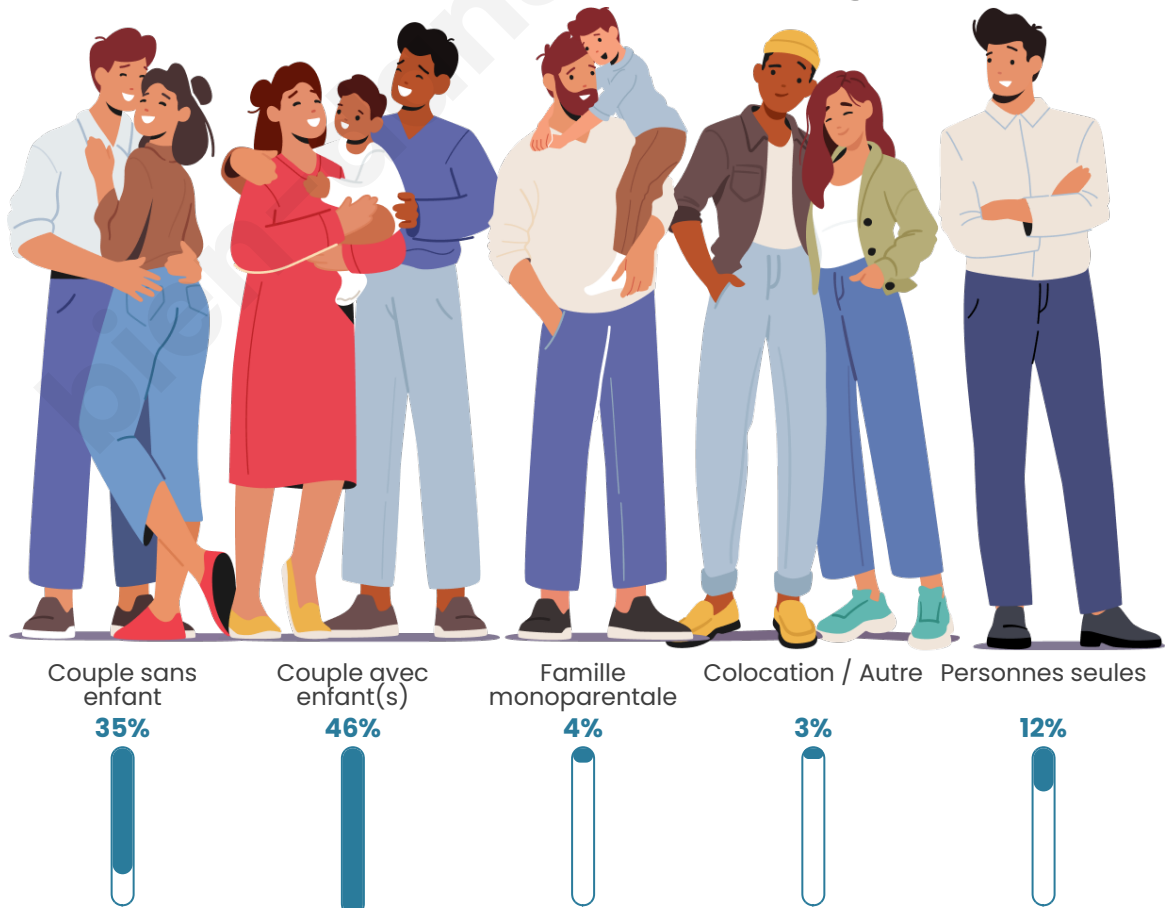

Tranche d'âge

Activité professionnelle

Niveau de diplôme

Composition des ménages

Profils électoraux

Premier tour

	Marine LE PEN	28.21 %
	Jean-Luc MÉLENCHON	22.76 %
	Emmanuel MACRON	22.28 %
	Yannick JADOT	6.25 %
	Éric ZEMMOUR	5.45 %
	Valérie PÉCRESSE	4.01 %
	Jean LASSALLE	3.53 %
	Anne HIDALGO	2.40 %
	Fabien ROUSSEL	2.08 %
	Nicolas DUPONT-AIGNAN	1.92 %
	Nathalie ARTHAUD	0.64 %
	Philippe POUTOU	0.48 %