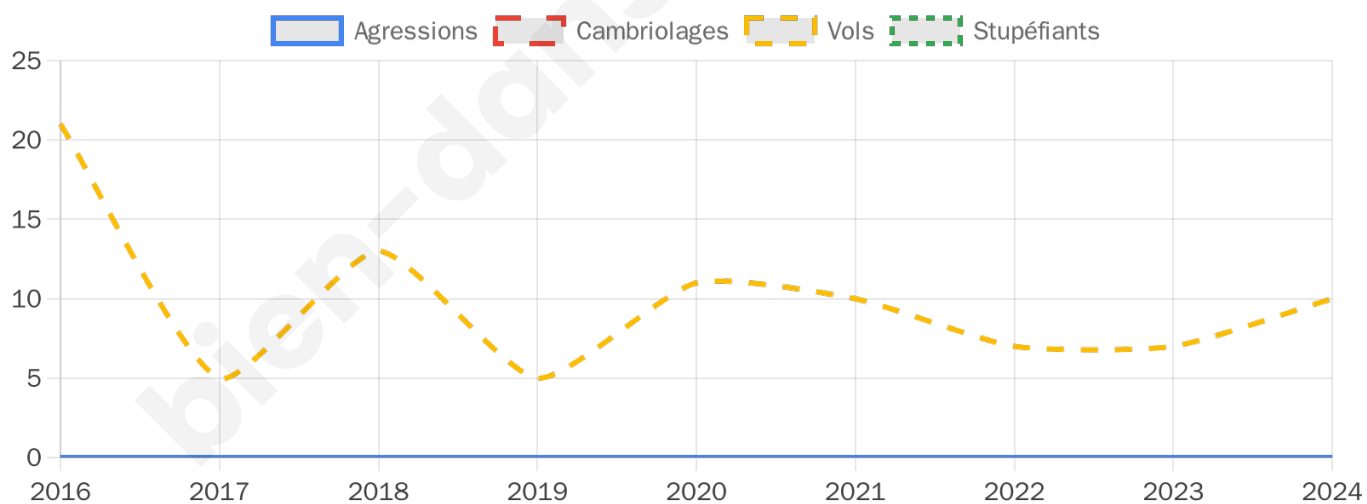

Sécurité

Agressions physiques / sexuelles

0

Cambriolages

0

Vols / dégradations

10

Stupéfiants

0

Evolution du nombre d'infractions