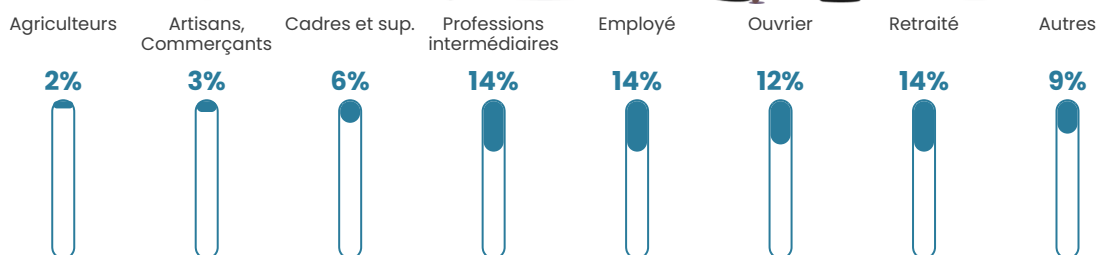

1143

Age moyen

36 ans

Pop active

50.2%

Taux chômage

5.7%

Pop densité

82 h/km²

Revenu moyen

23 100 €/an

Evolution du nombre d'habitants

Sources : Institut national de la statistique et des études économiques (insee) selon Les dernières parutions officielles de 2024 portant sur les années 2020, 2021 et 2022.

Tranche d'âge

Activité professionnelle

Niveau de diplôme

Composition des ménages

Profils électoraux

Premier tour

	Marine LE PEN	28.21 %
	Jean-Luc MÉLENCHON	22.76 %
	Emmanuel MACRON	22.28 %
	Yannick JADOT	6.25 %
	Éric ZEMMOUR	5.45 %
	Valérie PÉCRESSE	4.01 %
	Jean LASSALLE	3.53 %
	Anne HIDALGO	2.40 %
	Fabien ROUSSEL	2.08 %
	Nicolas DUPONT-AIGNAN	1.92 %
	Nathalie ARTHAUD	0.64 %
	Philippe POUTOU	0.48 %