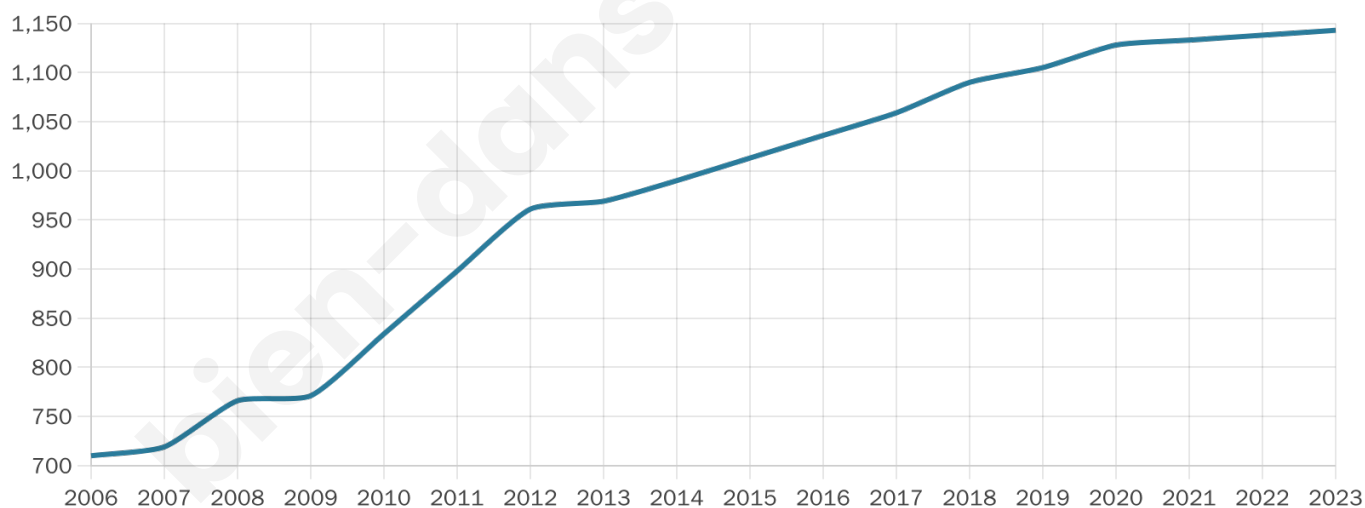

Version web

Ville de Barbières

Présenté par

BIEN dans
ma **VILLE** 

Sommaire

Situation géographique	3
Statistiques sur la population	4
Evolution du nombre d'habitants	4
Tranche d'âge	5
0-14 ans	5
15-29 ans	5
30-44 ans	5
45-59 ans	5
60-74 ans	5
75-89 ans	5
90 ans et +	5
Activité professionnelle	5
Agriculteurs	5
Artisans, Commerçants	5
Cadres et sup.	5
Professions intermédiaires	5
Employé	5
Ouvrier	5
Retraité	5
Autres	5
Niveau de diplôme	6
Sans diplôme ou CEP	6
Brevet, BEPC, DNB	6
CAP-BEP ou équivalent	6
BAC ou équivalent	6
BAC+2	6
BAC+3 ou +4	6
BAC+5 ou plus	6
Composition des ménages	6
Couple sans enfant	6
Couple avec enfant(s)	6
Famille monoparentale	6
Colocation / Autre	6
Personnes seules	6
Profil électoraux	7
Premier tour	7
Sécurité	8
Evolution du nombre d'infractions	8
Pour comparer	9
Services à la population	10
Commerce	10
Éducation	10
Villes autour de Barbières	11
Avis sur la ville de Barbières	12
Moyenne par critère	12
Villes autour de Barbières	12
Répartition des avis par note	12
Répartition des avis par note	12

1143

Age moyen

36 ans

Pop active

50.2%

Taux chômage

5.7%

Pop densité

82 h/km²

Revenu moyen

23 100 €/an

Evolution du nombre d'habitants

Sources : Institut national de la statistique et des études économiques (insee) selon Les dernières parutions officielles de 2024 portant sur les années 2020, 2021 et 2022.