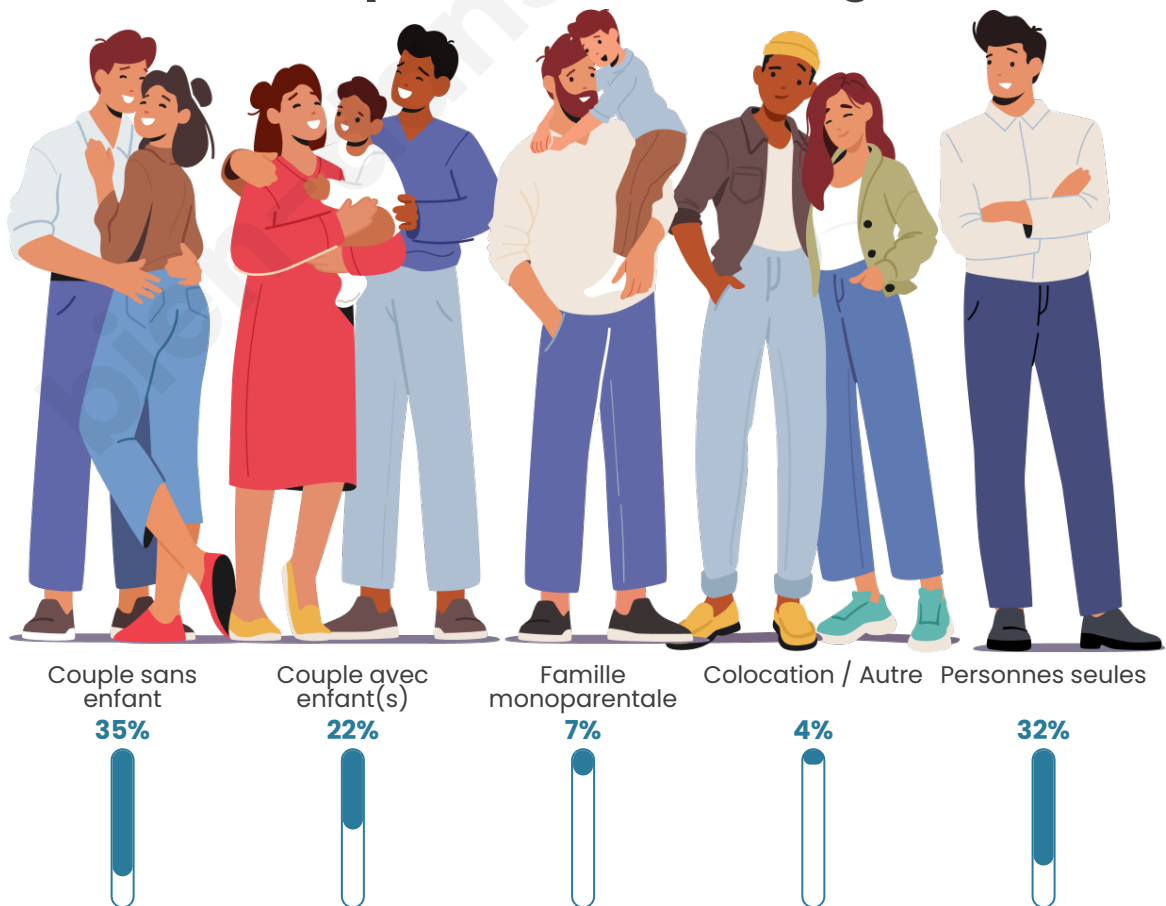

Tranche d'âge

Activité professionnelle

Niveau de diplôme

Composition des ménages

Profils électoraux

Premier tour

	Emmanuel MACRON	26.95 %
	Marine LE PEN	25.75 %
	Jean-Luc MÉLENCHON	19.91 %
	Éric ZEMMOUR	5.59 %
	Valérie PÉCRESSÉ	5.17 %
	Jean LASSALLE	4.30 %
	Yannick JADOT	3.31 %
	Fabien ROUSSEL	2.57 %
	Anne HIDALGO	2.28 %
	Nicolas DUPONT- AIGNAN	2.15 %
	Philippe POUTOU	1.08 %
	Nathalie ARTHAUD	0.95 %