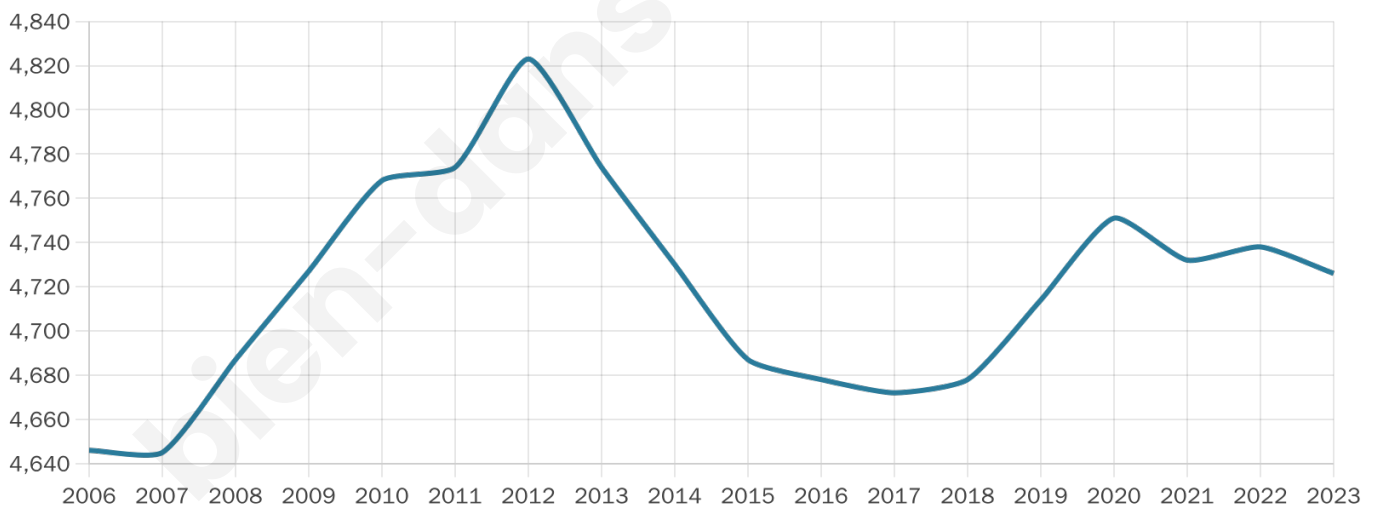

Version web

Ville de Barbezieux-Saint-Hilaire

Présenté par

BIEN dans ma **VILLE** 

Sommaire

Situation géographique	3
Statistiques sur la population	4
Evolution du nombre d'habitants	4
Tranche d'âge	5
0-14 ans	5
15-29 ans	5
30-44 ans	5
45-59 ans	5
60-74 ans	5
75-89 ans	5
90 ans et +	5
Activité professionnelle	5
Agriculteurs	5
Artisans, Commerçants	5
Cadres et sup.	5
Professions intermédiaires	5
Employé	5
Ouvrier	5
Retraité	5
Autres	5
Niveau de diplôme	6
Sans diplôme ou CEP	6
Brevet, BEPC, DNB	6
CAP-BEP ou équivalent	6
BAC ou équivalent	6
BAC+2	6
BAC+3 ou +4	6
BAC+5 ou plus	6
Composition des ménages	6
Couple sans enfant	6
Couple avec enfant(s)	6
Famille monoparentale	6
Colocation / Autre	6
Personnes seules	6
Profil électoraux	7
Premier tour	7
Sécurité	8
Evolution du nombre d'infractions	8
Pour comparer	9
Services à la population	10
Commerce	10
Éducation	10
Villes autour de Barbezieux-Saint-Hilaire	11
Avis sur la ville de Barbezieux-Saint-Hilaire	12
Moyenne par critère	12
Villes autour de Barbezieux-Saint-Hilaire	12
Répartition des avis par note	12
Répartition des avis par note	12

4 726

Age moyen

48 ans

Pop active

40%

Taux chômage

10%

Pop densité

182 h/km²

Revenu moyen

20 230 €/an

Evolution du nombre d'habitants

Sources : Institut national de la statistique et des études économiques (insee) selon Les dernières parutions officielles de 2024 portant sur les années 2020, 2021 et 2022.