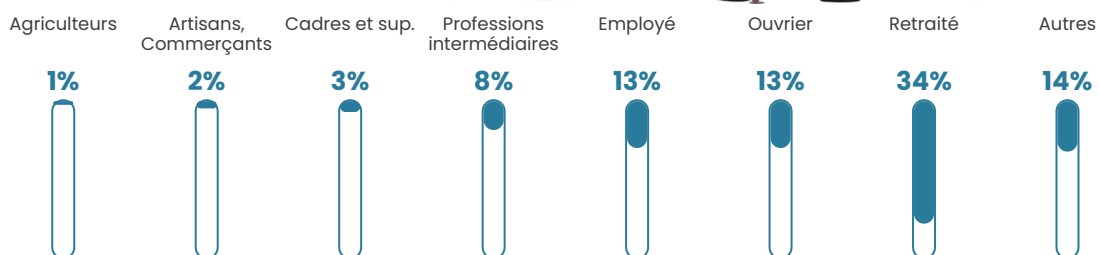

182 h/km²

Revenu moyen

20 230 €/an

Evolution du nombre d'habitants

Sources : Institut national de la statistique et des études économiques (insee) selon Les dernières parutions officielles de 2024 portant sur les années 2020, 2021 et 2022.

Tranche d'âge

Activité professionnelle

Niveau de diplôme

Composition des ménages

Profils électoraux

Premier tour

	Emmanuel MACRON	26.95 %
	Marine LE PEN	25.75 %
	Jean-Luc MÉLENCHON	19.91 %
	Éric ZEMMOUR	5.59 %
	Valérie PÉCRESSÉ	5.17 %
	Jean LASSALLE	4.30 %
	Yannick JADOT	3.31 %
	Fabien ROUSSEL	2.57 %
	Anne HIDALGO	2.28 %
	Nicolas DUPONT- AIGNAN	2.15 %
	Philippe POUTOU	1.08 %
	Nathalie ARTHAUD	0.95 %