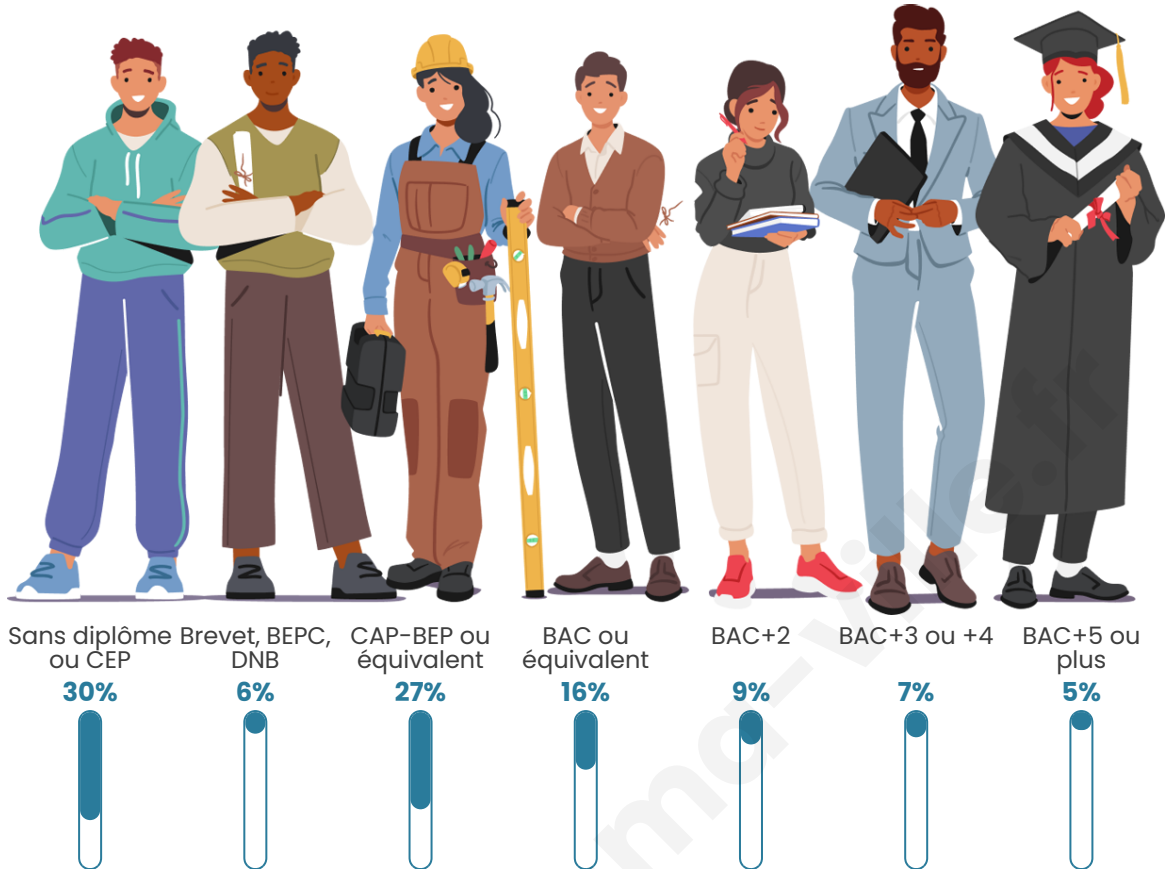

4 726

Age moyen

48 ans

Pop active

40%

Taux chômage

10%

Pop densité

Tranche d'âge

Activité professionnelle

Niveau de diplôme

Composition des ménages

Profils électoraux

Premier tour

	Emmanuel MACRON	26.95 %
	Marine LE PEN	25.75 %
	Jean-Luc MÉLENCHON	19.91 %
	Éric ZEMMOUR	5.59 %
	Valérie PÉCRESSÉ	5.17 %
	Jean LASSALLE	4.30 %
	Yannick JADOT	3.31 %
	Fabien ROUSSEL	2.57 %
	Anne HIDALGO	2.28 %
	Nicolas DUPONT- AIGNAN	2.15 %
	Philippe POUTOU	1.08 %
	Nathalie ARTHAUD	0.95 %