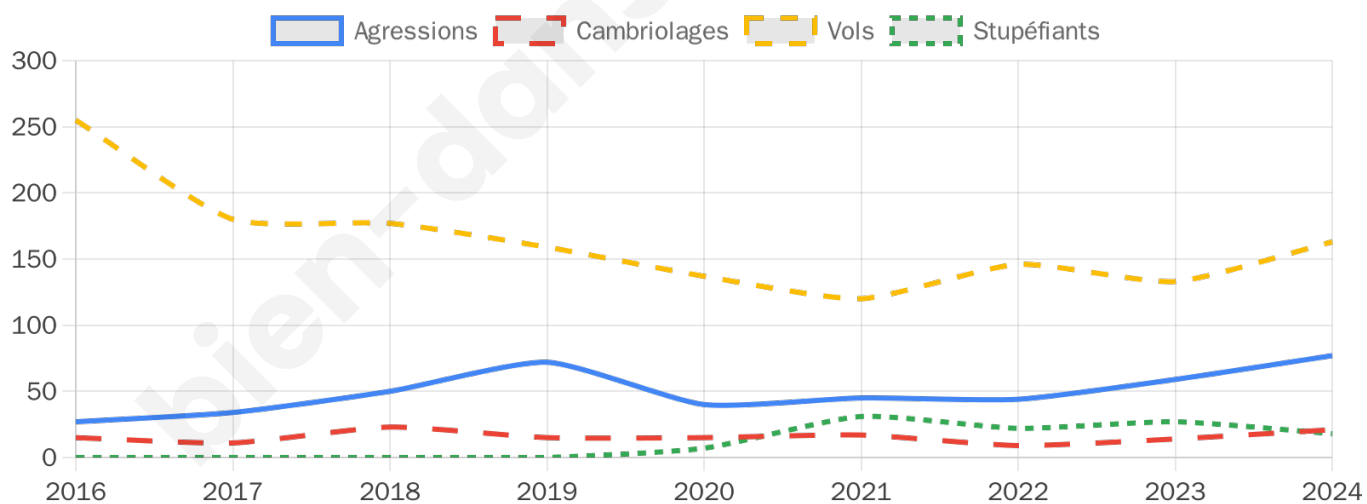

3 329 inscrits

Participation : 74.05%

Votes blancs : 1.42%

Votes nuls : 0.57%

Second tour

	Emmanuel MACRON	56,2 %
	Marine LE PEN	43,8 %

3 331 inscrits

Participation : 72.44%

Votes blancs : 5.22%

Votes nuls : 4.81%

Sécurité

Agressions physiques / sexuelles

77

Cambriolages

21

Vols / dégradations

163

Stupéfiants

18

Evolution du nombre d'infractions

Pour comparer

(en proportion du nombre d'habitants)

■ Ville ■ Département ■ Région

Sources : Bases statistiques communale, départementale et régionale de la délinquance enregistrée par la police et la gendarmerie nationales selon les dernières parutions officielles de 2025 portant sur l'année 2024 ([data.gouv](https://data.gouv.fr)).