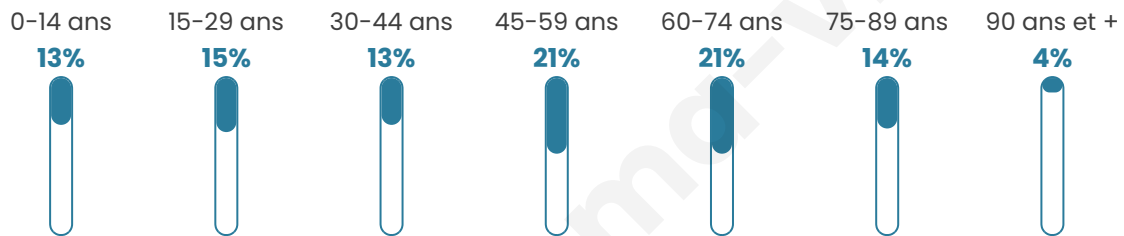

4 726

Age moyen

48 ans

Pop active

40%

Taux chômage

10%

Pop densité

182 h/km²

Revenu moyen

20 230 €/an

Evolution du nombre d'habitants

Sources : Institut national de la statistique et des études économiques (insee) selon Les dernières parutions officielles de 2024 portant sur les années 2020, 2021 et 2022.

Tranche d'âge

Activité professionnelle

Niveau de diplôme

Composition des ménages

Profils électoraux

Premier tour

	Emmanuel MACRON	26.95 %
	Marine LE PEN	25.75 %
	Jean-Luc MÉLENCHON	19.91 %
	Éric ZEMMOUR	5.59 %
	Valérie PÉCRESSÉ	5.17 %
	Jean LASSALLE	4.30 %
	Yannick JADOT	3.31 %
	Fabien ROUSSEL	2.57 %
	Anne HIDALGO	2.28 %
	Nicolas DUPONT- AIGNAN	2.15 %
	Philippe POUTOU	1.08 %
	Nathalie ARTHAUD	0.95 %