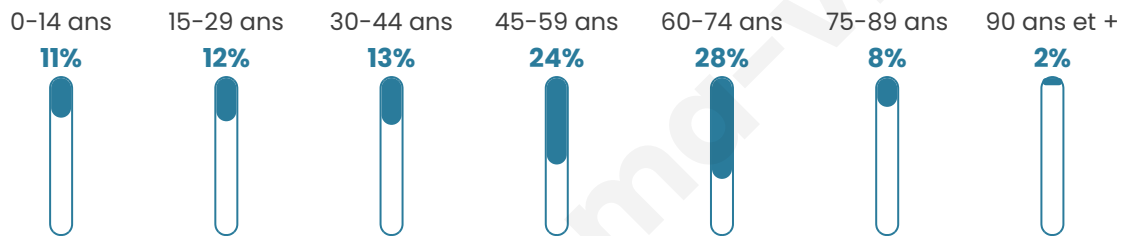

134

Age moyen

49 ans

Pop active

42.5%

Taux chômage

7.5%

Pop densité

15 h/km²

Revenu moyen

24 380 €/an

Evolution du nombre d'habitants

Sources : Institut national de la statistique et des études économiques (insee) selon Les dernières parutions officielles de 2024 portant sur les années 2020, 2021 et 2022.

Tranche d'âge

Activité professionnelle

Niveau de diplôme

Composition des ménages

Profils électoraux

Premier tour

	Marine LE PEN	28.57 %
	Emmanuel MACRON	27.47 %
	Éric ZEMMOUR	13.19 %
	Jean-Luc MÉLENCHON	12.09 %
	Fabien ROUSSEL	5.49 %
	Nicolas DUPONT-AIGNAN	4.40 %
	Jean LASSALLE	3.30 %
	Yannick JADOT	2.20 %
	Nathalie ARTHAUD	1.10 %
	Anne HIDALGO	1.10 %
	Valérie PÉCRESSE	1.10 %
	Philippe POUTOU	0.00 %