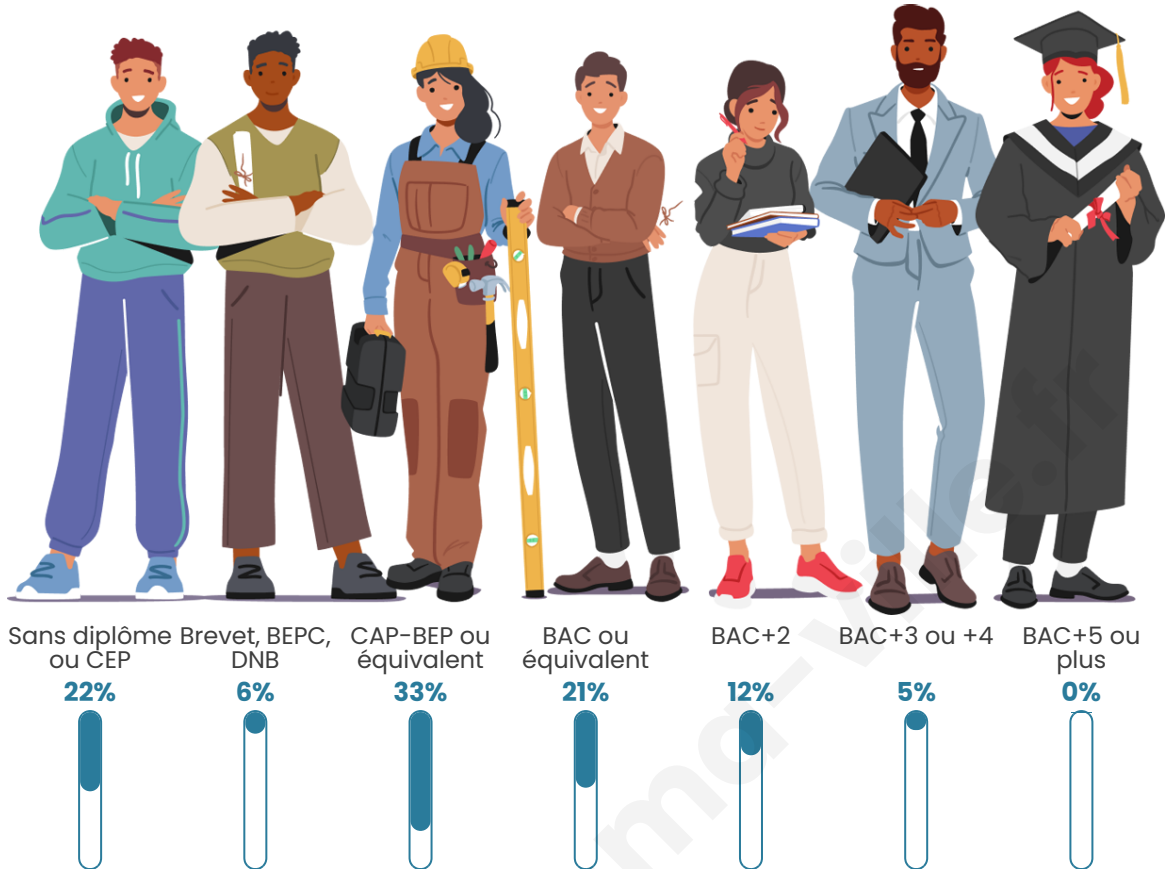

134

Age moyen

49 ans

Pop active

42.5%

Taux chômage

7.5%

Pop densité

Tranche d'âge

Activité professionnelle

Niveau de diplôme

Composition des ménages

Profils électoraux

Premier tour

	Marine LE PEN	28.57 %
	Emmanuel MACRON	27.47 %
	Éric ZEMMOUR	13.19 %
	Jean-Luc MÉLENCHON	12.09 %
	Fabien ROUSSEL	5.49 %
	Nicolas DUPONT-AIGNAN	4.40 %
	Jean LASSALLE	3.30 %
	Yannick JADOT	2.20 %
	Nathalie ARTHAUD	1.10 %
	Anne HIDALGO	1.10 %
	Valérie PÉCRESSE	1.10 %
	Philippe POUTOU	0.00 %