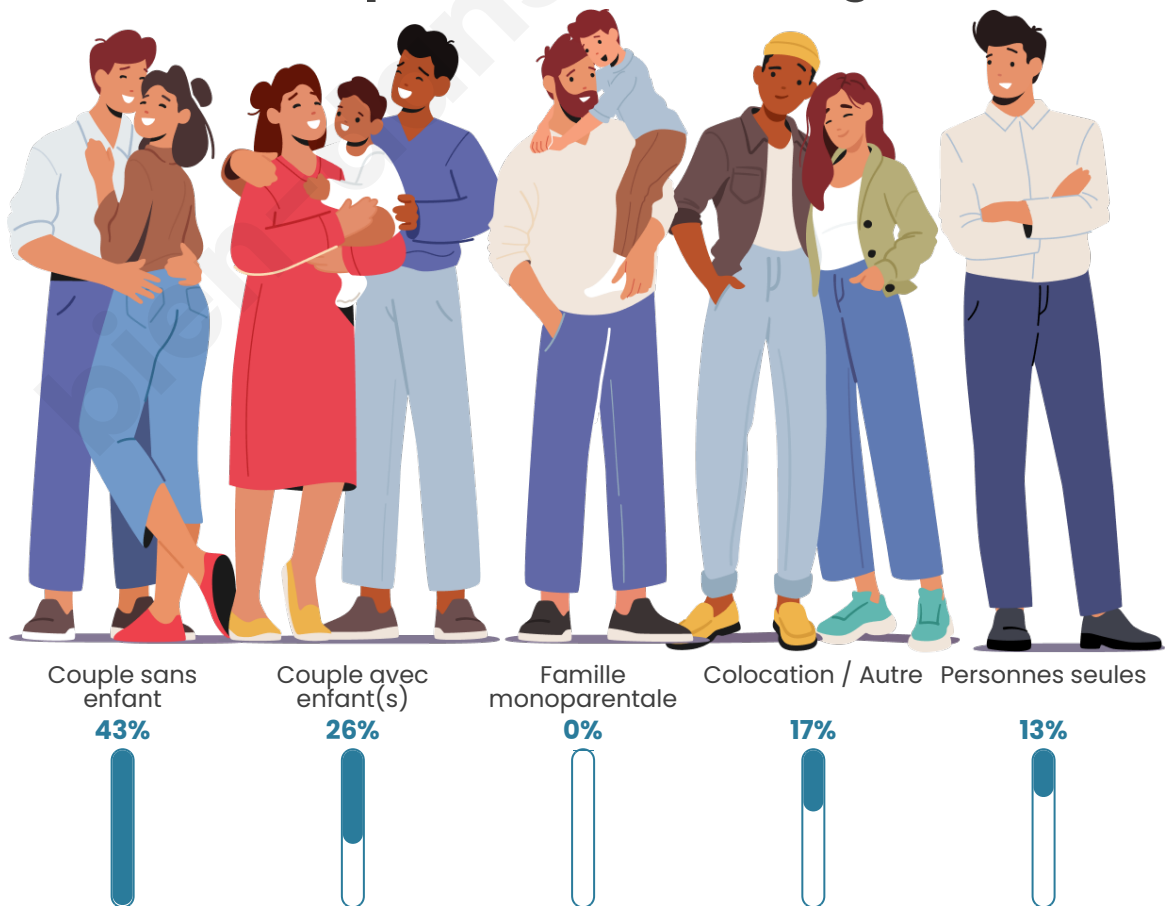

Tranche d'âge

Activité professionnelle

Niveau de diplôme

Composition des ménages

Profils électoraux

Premier tour

	Marine LE PEN	28.57 %
	Emmanuel MACRON	27.47 %
	Éric ZEMMOUR	13.19 %
	Jean-Luc MÉLENCHON	12.09 %
	Fabien ROUSSEL	5.49 %
	Nicolas DUPONT-AIGNAN	4.40 %
	Jean LASSALLE	3.30 %
	Yannick JADOT	2.20 %
	Nathalie ARTHAUD	1.10 %
	Anne HIDALGO	1.10 %
	Valérie PÉCRESSE	1.10 %
	Philippe POUTOU	0.00 %