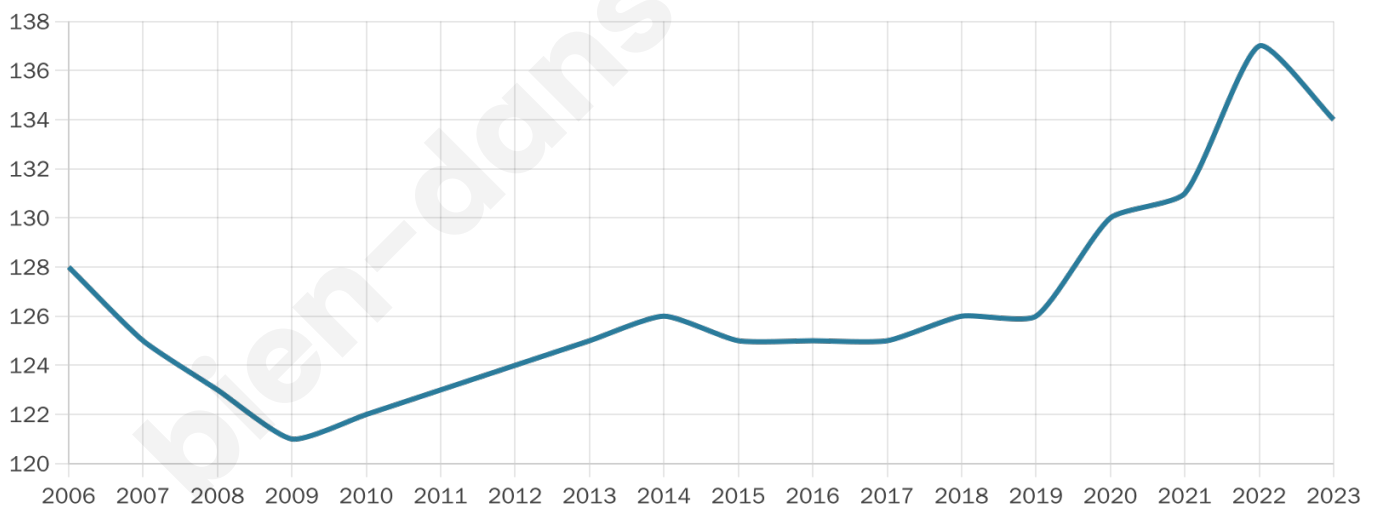

Version web

Ville de Barbezières

Présenté par

BIEN dans
ma **VILLE** 

Sommaire

Situation géographique	3
Statistiques sur la population	4
Evolution du nombre d'habitants	4
Tranche d'âge	5
0-14 ans	5
15-29 ans	5
30-44 ans	5
45-59 ans	5
60-74 ans	5
75-89 ans	5
90 ans et +	5
Activité professionnelle	5
Agriculteurs	5
Artisans, Commerçants	5
Cadres et sup.	5
Professions intermédiaires	5
Employé	5
Ouvrier	5
Retraité	5
Autres	5
Niveau de diplôme	6
Sans diplôme ou CEP	6
Brevet, BEPC, DNB	6
CAP-BEP ou équivalent	6
BAC ou équivalent	6
BAC+2	6
BAC+3 ou +4	6
BAC+5 ou plus	6
Composition des ménages	6
Couple sans enfant	6
Couple avec enfant(s)	6
Famille monoparentale	6
Colocation / Autre	6
Personnes seules	6
Profils électoraux	7
Premier tour	7
Sécurité	8
Evolution du nombre d'infractions	8
Pour comparer	9
Services à la population	10
Commerce	10
Éducation	10
Villes autour de Barbezières	11

134

Age moyen

49 ans

Pop active

42.5%

Taux chômage

7.5%

Pop densité

15 h/km²

Revenu moyen

24 380 €/an

Evolution du nombre d'habitants

Sources : Institut national de la statistique et des études économiques (insee) selon Les dernières parutions officielles de 2024 portant sur les années 2020, 2021 et 2022.