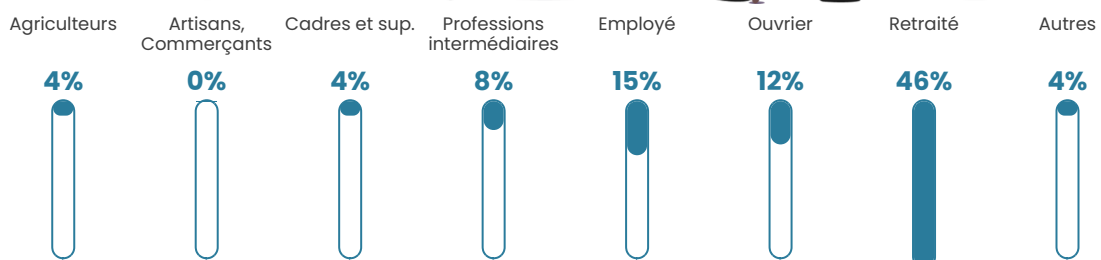

15 h/km²

Revenu moyen

24 380 €/an

Evolution du nombre d'habitants

Sources : Institut national de la statistique et des études économiques (insee) selon Les dernières parutions officielles de 2024 portant sur les années 2020, 2021 et 2022.

Tranche d'âge

Activité professionnelle

Niveau de diplôme

Composition des ménages

Profils électoraux

Premier tour

	Marine LE PEN	28.57 %
	Emmanuel MACRON	27.47 %
	Éric ZEMMOUR	13.19 %
	Jean-Luc MÉLENCHON	12.09 %
	Fabien ROUSSEL	5.49 %
	Nicolas DUPONT-AIGNAN	4.40 %
	Jean LASSALLE	3.30 %
	Yannick JADOT	2.20 %
	Nathalie ARTHAUD	1.10 %
	Anne HIDALGO	1.10 %
	Valérie PÉCRESSE	1.10 %
	Philippe POUTOU	0.00 %