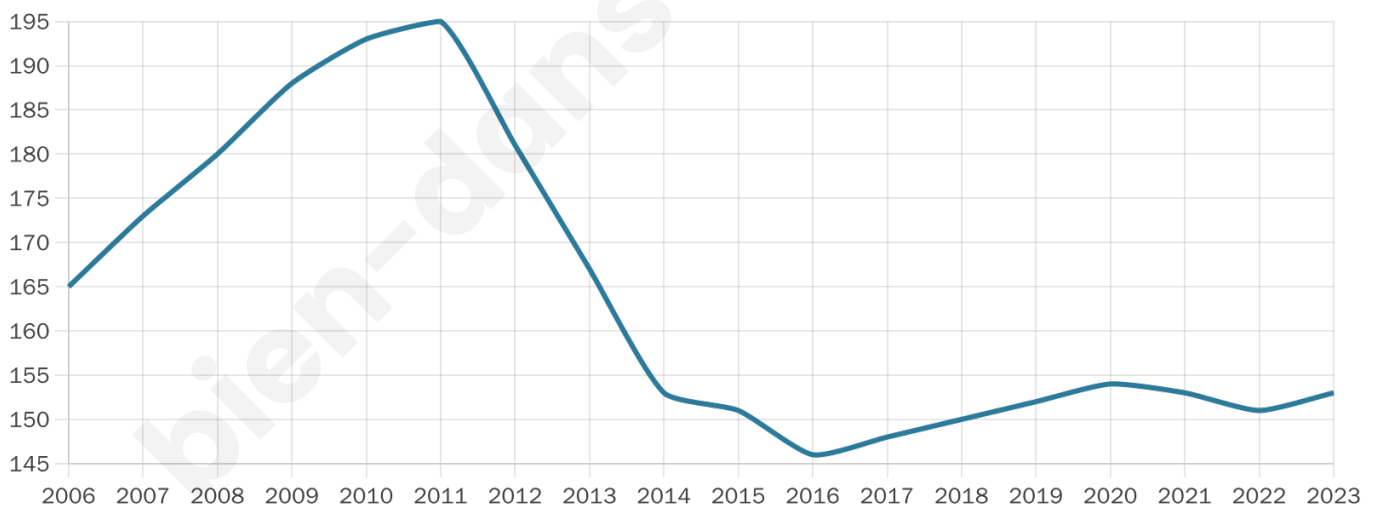

153

Age moyen

44 ans

Pop active

53.6%

Taux chômage

10.5%

Pop densité

38 h/km²

Revenu moyen

26 060 €/an

Evolution du nombre d'habitants

Sources : Institut national de la statistique et des études économiques (insee) selon Les dernières parutions officielles de 2024 portant sur les années 2020, 2021 et 2022.