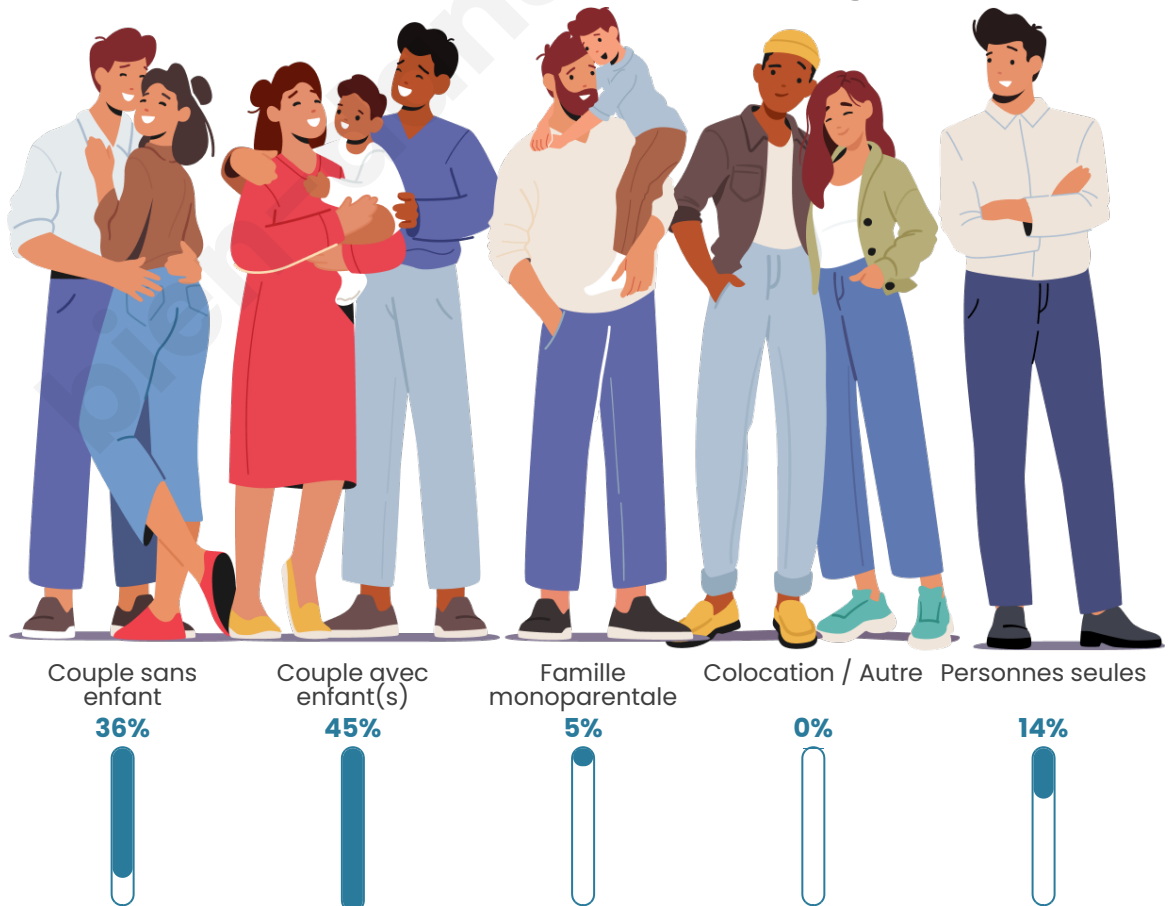

Tranche d'âge

Activité professionnelle

Niveau de diplôme

Composition des ménages

Profils électoraux

Premier tour

	Marine LE PEN	43.97 %
	Jean-Luc MÉLENCHON	24.14 %
	Emmanuel MACRON	12.93 %
	Éric ZEMMOUR	8.62 %
	Valérie PÉCRESSE	4.31 %
	Nathalie ARTHAUD	1.72 %
	Jean LASSALLE	1.72 %
	Nicolas DUPONT-AIGNAN	1.72 %
	Philippe POUTOU	0.86 %
	Fabien ROUSSEL	0.00 %
	Anne HIDALGO	0.00 %
	Yannick JADOT	0.00 %