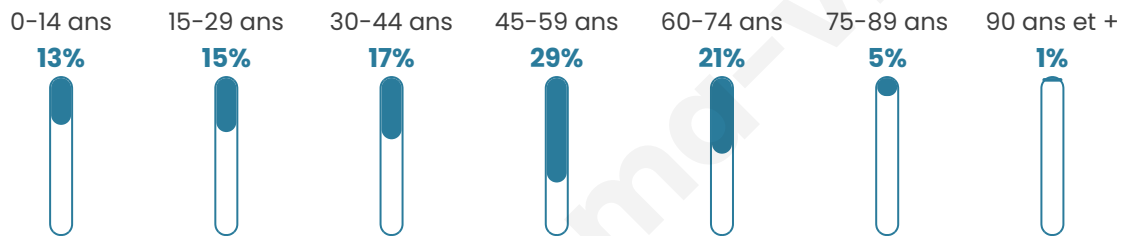

153

Age moyen

44 ans

Pop active

53.6%

Taux chômage

10.5%

Pop densité

38 h/km²

Revenu moyen

26 060 €/an

Evolution du nombre d'habitants

Sources : Institut national de la statistique et des études économiques (insee) selon Les dernières parutions officielles de 2024 portant sur les années 2020, 2021 et 2022.

Tranche d'âge

Activité professionnelle

Niveau de diplôme

Composition des ménages

Profils électoraux

Premier tour

	Marine LE PEN	43.97 %
	Jean-Luc MÉLENCHON	24.14 %
	Emmanuel MACRON	12.93 %
	Éric ZEMMOUR	8.62 %
	Valérie PÉCRESSE	4.31 %
	Nathalie ARTHAUD	1.72 %
	Jean LASSALLE	1.72 %
	Nicolas DUPONT-AIGNAN	1.72 %
	Philippe POUTOU	0.86 %
	Fabien ROUSSEL	0.00 %
	Anne HIDALGO	0.00 %
	Yannick JADOT	0.00 %

139 inscrits

Participation : 85.61%
Votes blancs : 0.84%
Votes nuls : 1.68%

Second tour

	Emmanuel MACRON	27,72 %
	Marine LE PEN	72,28 %

139 inscrits

Participation : 83.45%
Votes blancs : 8.62%
Votes nuls : 4.31%