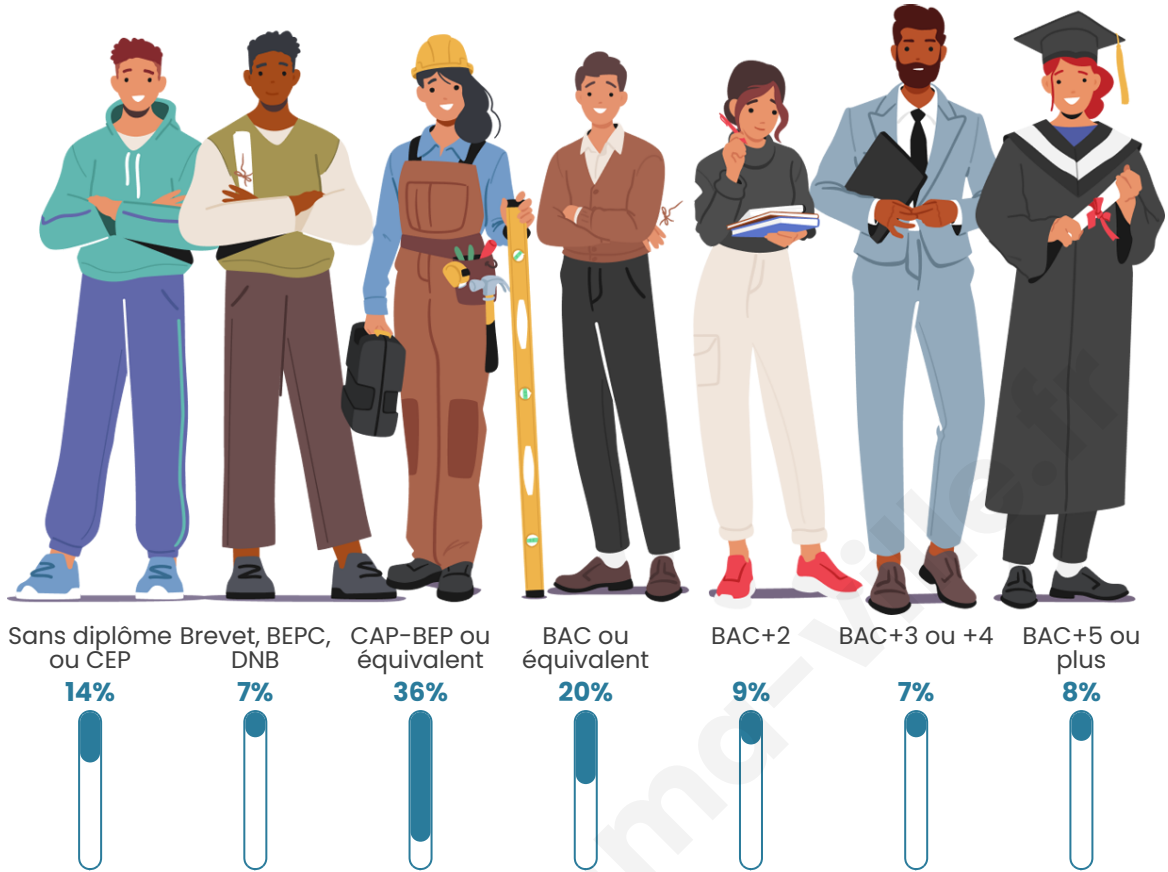

153

Age moyen

44 ans

Pop active

53.6%

Taux chômage

10.5%

Pop densité

Tranche d'âge

Activité professionnelle

Niveau de diplôme

Composition des ménages

Profils électoraux

Premier tour

	Marine LE PEN	43.97 %
	Jean-Luc MÉLENCHON	24.14 %
	Emmanuel MACRON	12.93 %
	Éric ZEMMOUR	8.62 %
	Valérie PÉCRESSE	4.31 %
	Nathalie ARTHAUD	1.72 %
	Jean LASSALLE	1.72 %
	Nicolas DUPONT-AIGNAN	1.72 %
	Philippe POUTOU	0.86 %
	Fabien ROUSSEL	0.00 %
	Anne HIDALGO	0.00 %
	Yannick JADOT	0.00 %