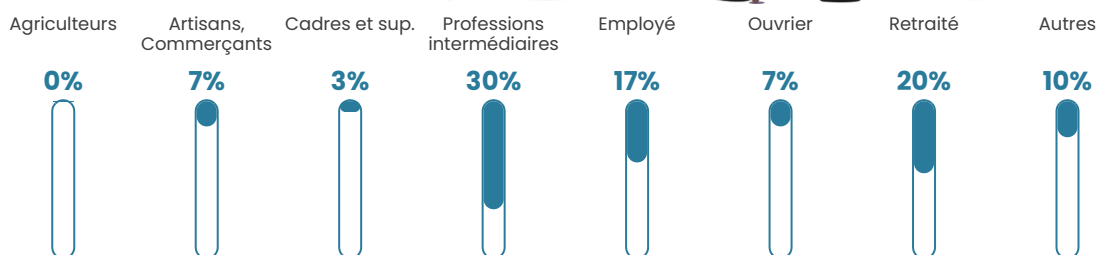

38 h/km²

Revenu moyen

26 060 €/an

Evolution du nombre d'habitants

Sources : Institut national de la statistique et des études économiques (insee) selon Les dernières parutions officielles de 2024 portant sur les années 2020, 2021 et 2022.

Tranche d'âge

Activité professionnelle

Niveau de diplôme

Composition des ménages

Profils électoraux

Premier tour

	Marine LE PEN	43.97 %
	Jean-Luc MÉLENCHON	24.14 %
	Emmanuel MACRON	12.93 %
	Éric ZEMMOUR	8.62 %
	Valérie PÉCRESSE	4.31 %
	Nathalie ARTHAUD	1.72 %
	Jean LASSALLE	1.72 %
	Nicolas DUPONT-AIGNAN	1.72 %
	Philippe POUTOU	0.86 %
	Fabien ROUSSEL	0.00 %
	Anne HIDALGO	0.00 %
	Yannick JADOT	0.00 %