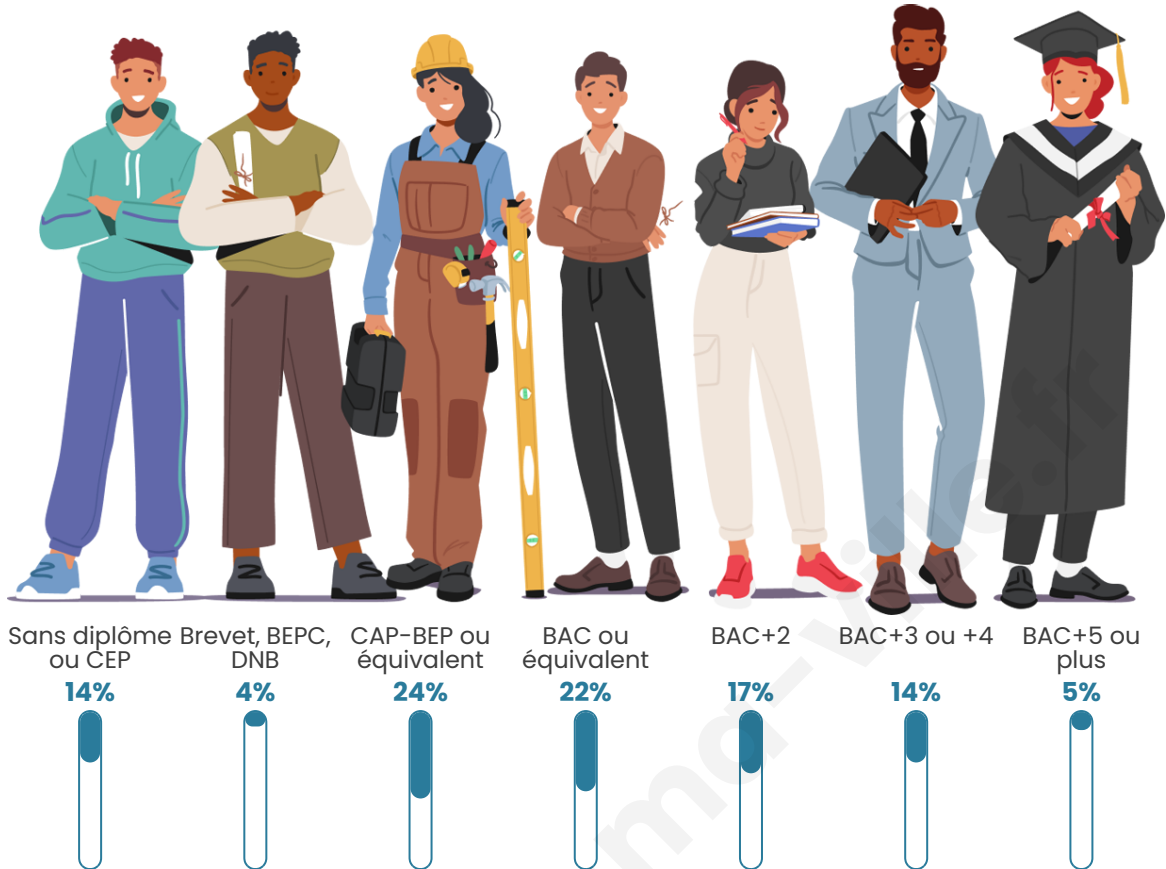

760

Age moyen

37 ans

Pop active

53.2%

Taux chômage

5.7%

Pop densité

Tranche d'âge

Activité professionnelle

Niveau de diplôme

Composition des ménages

Profils électoraux

Premier tour

	Marine LE PEN	30.32 %
	Emmanuel MACRON	29.25 %
	Jean-Luc MÉLENCHON	20.00 %
	Yannick JADOT	3.87 %
	Éric ZEMMOUR	3.44 %
	Jean LASSALLE	3.23 %
	Valérie PÉCRESSÉ	3.01 %
	Nicolas DUPONT-AIGNAN	2.15 %
	Fabien ROUSSEL	1.51 %
	Nathalie ARTHAUD	1.29 %
	Philippe POUTOU	1.08 %
	Anne HIDALGO	0.86 %