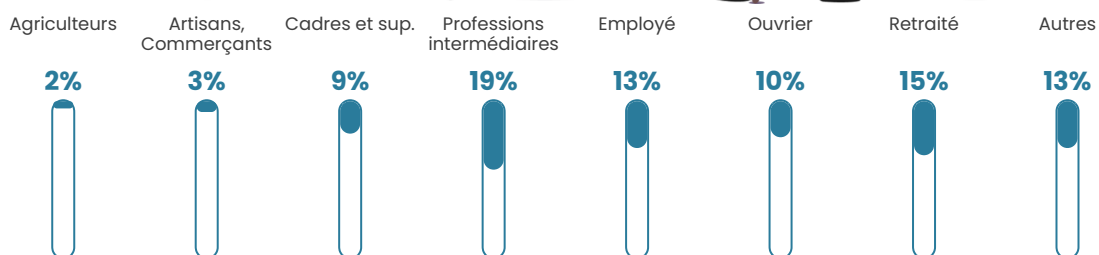

95 h/km²

Revenu moyen

24 310 €/an

Evolution du nombre d'habitants

Sources : Institut national de la statistique et des études économiques (insee) selon Les dernières parutions officielles de 2024 portant sur les années 2020, 2021 et 2022.

Tranche d'âge

Activité professionnelle

Niveau de diplôme

Composition des ménages

Profils électoraux

Premier tour

	Marine LE PEN	30.32 %
	Emmanuel MACRON	29.25 %
	Jean-Luc MÉLENCHON	20.00 %
	Yannick JADOT	3.87 %
	Éric ZEMMOUR	3.44 %
	Jean LASSALLE	3.23 %
	Valérie PÉCRESSÉ	3.01 %
	Nicolas DUPONT-AIGNAN	2.15 %
	Fabien ROUSSEL	1.51 %
	Nathalie ARTHAUD	1.29 %
	Philippe POUTOU	1.08 %
	Anne HIDALGO	0.86 %