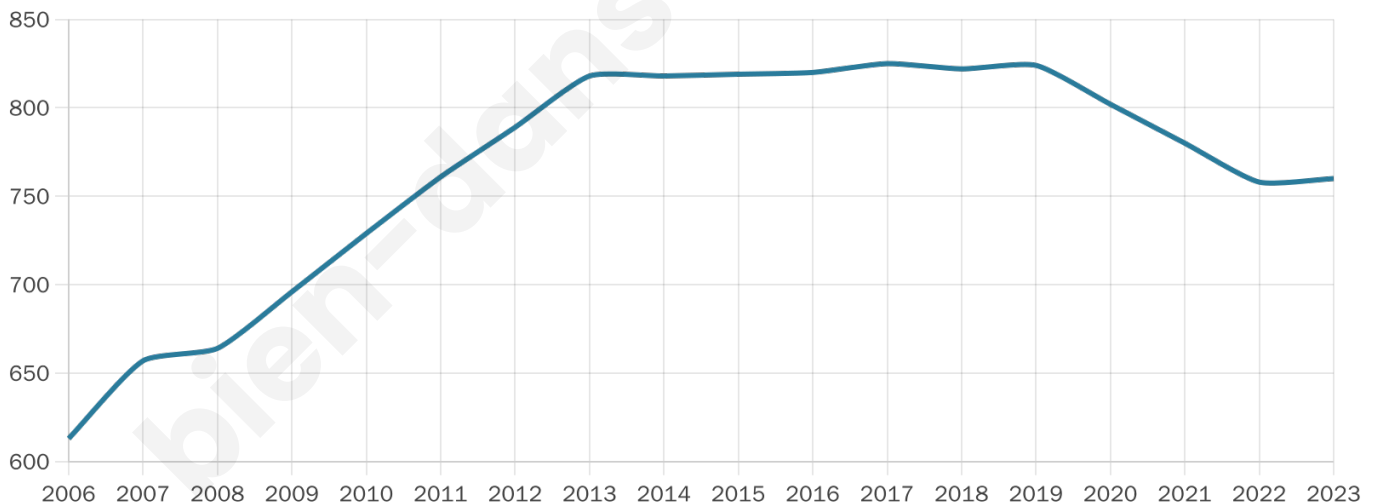

Version web

Ville de Barbery

Présenté par

BIEN dans
ma **VILLE** 

Sommaire

Situation géographique	3
Statistiques sur la population	4
Evolution du nombre d'habitants	4
Tranche d'âge	5
0-14 ans	5
15-29 ans	5
30-44 ans	5
45-59 ans	5
60-74 ans	5
75-89 ans	5
90 ans et +	5
Activité professionnelle	5
Agriculteurs	5
Artisans, Commerçants	5
Cadres et sup.	5
Professions intermédiaires	5
Employé	5
Ouvrier	5
Retraité	5
Autres	5
Niveau de diplôme	6
Sans diplôme ou CEP	6
Brevet, BEPC, DNB	6
CAP-BEP ou équivalent	6
BAC ou équivalent	6
BAC+2	6
BAC+3 ou +4	6
BAC+5 ou plus	6
Composition des ménages	6
Couple sans enfant	6
Couple avec enfant(s)	6
Famille monoparentale	6
Colocation / Autre	6
Personnes seules	6
Profils électoraux	7
Premier tour	7
Sécurité	9
Evolution du nombre d'infractions	9
Pour comparer	10
Services à la population	11
Commerce	11
Éducation	11
Villes autour de Barbery	13

760

Age moyen

37 ans

Pop active

53.2%

Taux chômage

5.7%

Pop densité

95 h/km²

Revenu moyen

24 310 €/an

Evolution du nombre d'habitants

Sources : Institut national de la statistique et des études économiques (insee) selon Les dernières parutions officielles de 2024 portant sur les années 2020, 2021 et 2022.