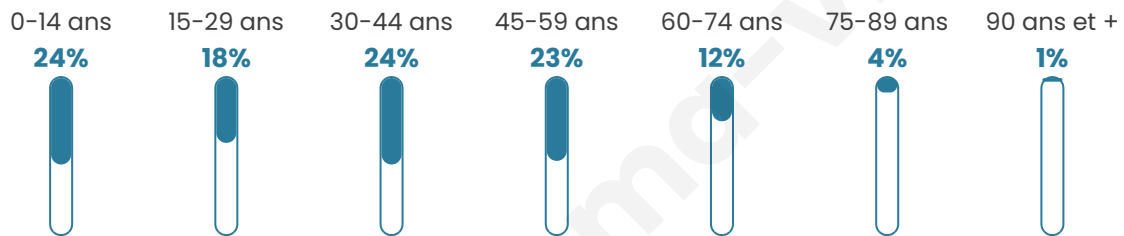

760

Age moyen

37 ans

Pop active

53.2%

Taux chômage

5.7%

Pop densité

95 h/km²

Revenu moyen

24 310 €/an

Evolution du nombre d'habitants

Sources : Institut national de la statistique et des études économiques (insee) selon Les dernières parutions officielles de 2024 portant sur les années 2020, 2021 et 2022.

Tranche d'âge

Activité professionnelle

Niveau de diplôme

Composition des ménages

Profils électoraux

Premier tour

	Marine LE PEN	30.32 %
	Emmanuel MACRON	29.25 %
	Jean-Luc MÉLENCHON	20.00 %
	Yannick JADOT	3.87 %
	Éric ZEMMOUR	3.44 %
	Jean LASSALLE	3.23 %
	Valérie PÉCRESSÉ	3.01 %
	Nicolas DUPONT-AIGNAN	2.15 %
	Fabien ROUSSEL	1.51 %
	Nathalie ARTHAUD	1.29 %
	Philippe POUTOU	1.08 %
	Anne HIDALGO	0.86 %

598 inscrits

Participation : 79.1%
Votes blancs : 1.48%
Votes nuls : 0.21%

Second tour

Emmanuel
MACRON

49,42 %

Marine LE PEN

50,58 %

599 inscrits