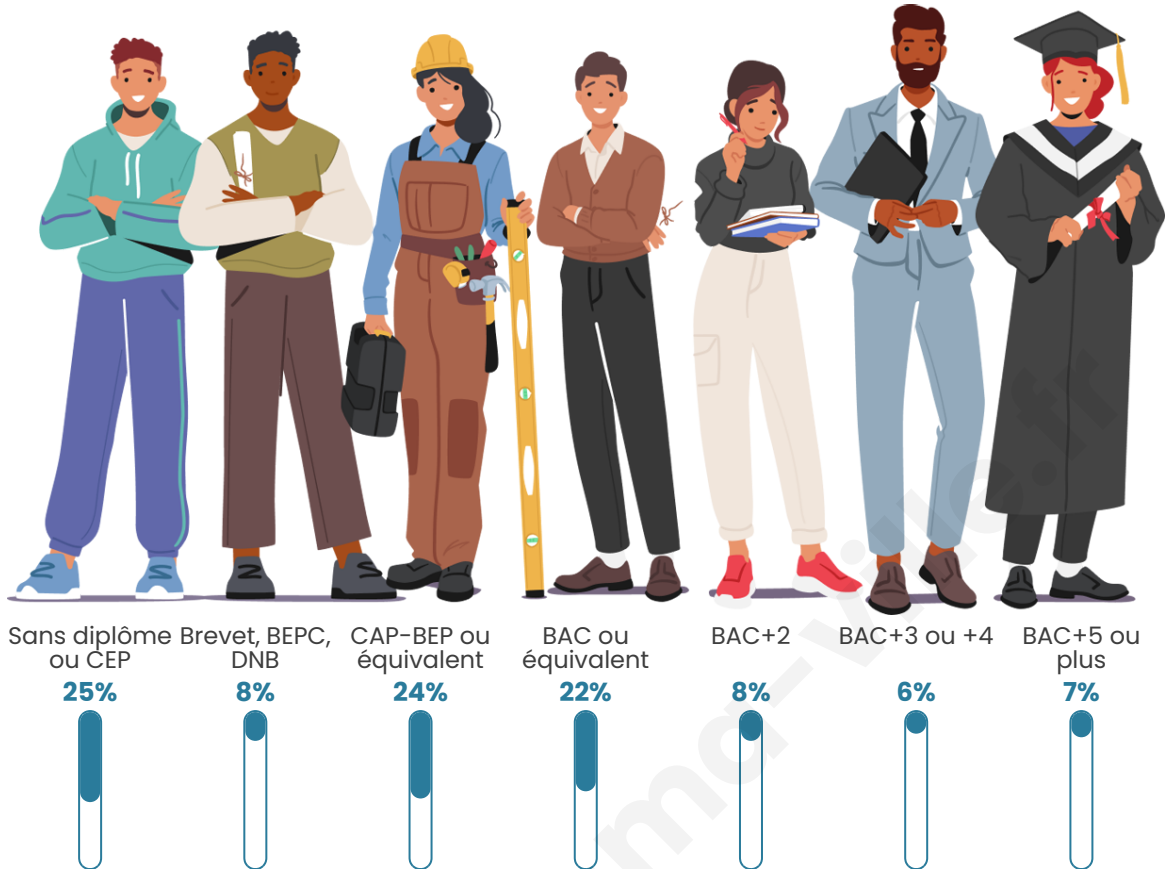

150

Age moyen

45 ans

Pop active

44.7%

Taux chômage

11.1%

Pop densité

Tranche d'âge

Activité professionnelle

Niveau de diplôme

Composition des ménages

Profils électoraux

Premier tour

	Marine LE PEN	27.37 %
	Emmanuel MACRON	21.05 %
	Éric ZEMMOUR	12.63 %
	Jean-Luc MÉLENCHON	8.42 %
	Jean LASSALLE	6.32 %
	Philippe POUTOU	6.32 %
	Yannick JADOT	5.26 %
	Nicolas DUPONT-AIGNAN	5.26 %
	Valérie PÉCRESSE	4.21 %
	Fabien ROUSSEL	2.11 %
	Anne HIDALGO	1.05 %
	Nathalie ARTHAUD	0.00 %