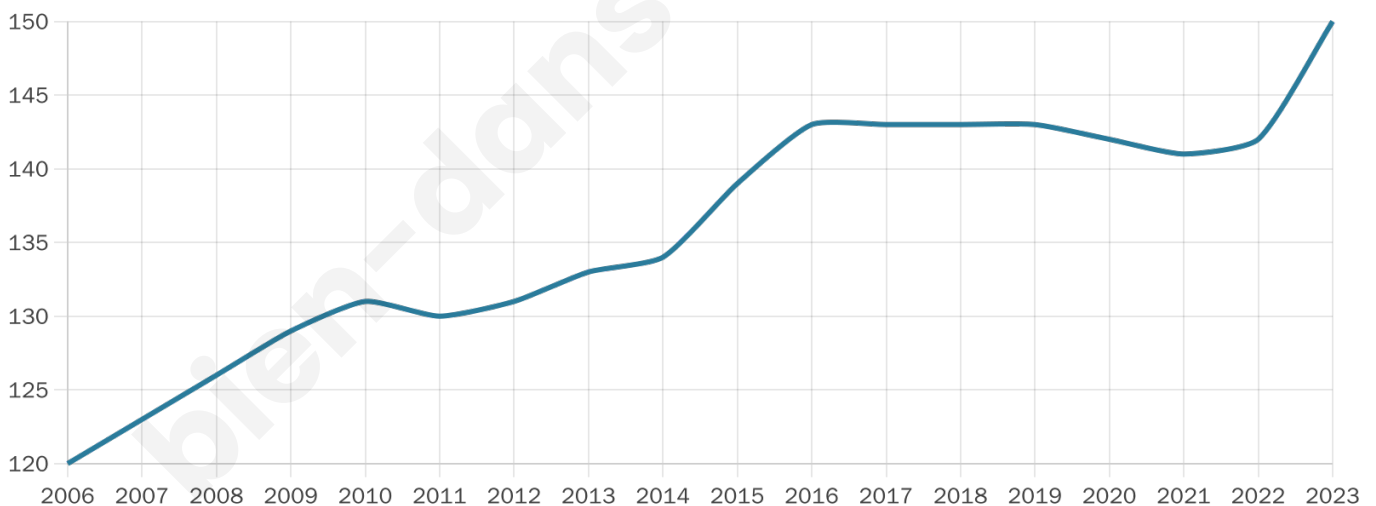

Version web

Ville de Barberier

Présenté par

BIEN dans
ma **VILLE** 

Sommaire

Situation géographique	3
Statistiques sur la population	4
Evolution du nombre d'habitants	4
Tranche d'âge	5
0-14 ans	5
15-29 ans	5
30-44 ans	5
45-59 ans	5
60-74 ans	5
75-89 ans	5
90 ans et +	5
Activité professionnelle	5
Agriculteurs	5
Artisans, Commerçants	5
Cadres et sup.	5
Professions intermédiaires	5
Employé	5
Ouvrier	5
Retraité	5
Autres	5
Niveau de diplôme	6
Sans diplôme ou CEP	6
Brevet, BEPC, DNB	6
CAP-BEP ou équivalent	6
BAC ou équivalent	6
BAC+2	6
BAC+3 ou +4	6
BAC+5 ou plus	6
Composition des ménages	6
Couple sans enfant	6
Couple avec enfant(s)	6
Famille monoparentale	6
Colocation / Autre	6
Personnes seules	6
Profils électoraux	7
Premier tour	7
Sécurité	8
Evolution du nombre d'infractions	8
Pour comparer	9
Services à la population	10
Commerce	10
Éducation	10
Villes autour de Barberier	11

150

Age moyen

45 ans

Pop active

44.7%

Taux chômage

11.1%

Pop densité

19 h/km²

Revenu moyen

22 600 €/an

Evolution du nombre d'habitants

Sources : Institut national de la statistique et des études économiques (insee) selon Les dernières parutions officielles de 2024 portant sur les années 2020, 2021 et 2022.