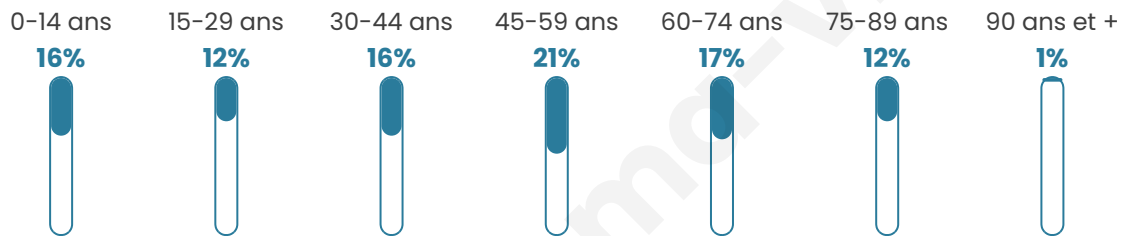

150

Age moyen

45 ans

Pop active

44.7%

Taux chômage

11.1%

Pop densité

19 h/km²

Revenu moyen

22 600 €/an

Evolution du nombre d'habitants

Sources : Institut national de la statistique et des études économiques (insee) selon Les dernières parutions officielles de 2024 portant sur les années 2020, 2021 et 2022.

Tranche d'âge

Activité professionnelle

Niveau de diplôme

Composition des ménages

Profils électoraux

Premier tour

	Marine LE PEN	27.37 %
	Emmanuel MACRON	21.05 %
	Éric ZEMMOUR	12.63 %
	Jean-Luc MÉLENCHON	8.42 %
	Jean LASSALLE	6.32 %
	Philippe POUTOU	6.32 %
	Yannick JADOT	5.26 %
	Nicolas DUPONT-AIGNAN	5.26 %
	Valérie PÉCRESSE	4.21 %
	Fabien ROUSSEL	2.11 %
	Anne HIDALGO	1.05 %
	Nathalie ARTHAUD	0.00 %