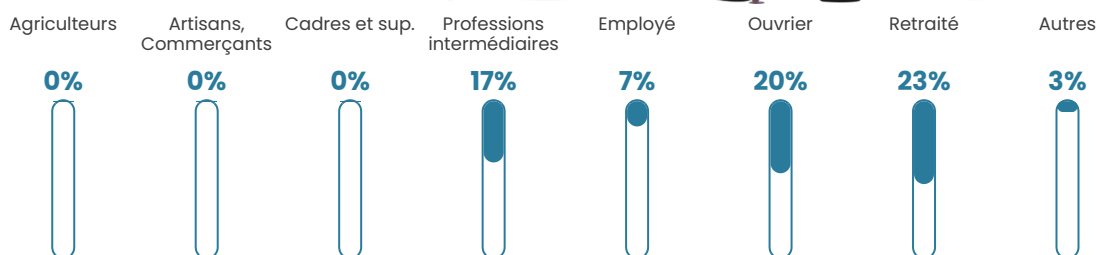

150

Age moyen

45 ans

Pop active

44.7%

Taux chômage

11.1%

Pop densité

19 h/km²

Revenu moyen

22 600 €/an

Evolution du nombre d'habitants

Sources : Institut national de la statistique et des études économiques (insee) selon Les dernières parutions officielles de 2024 portant sur les années 2020, 2021 et 2022.

Tranche d'âge

Activité professionnelle

Niveau de diplôme

Composition des ménages

Profils électoraux

Premier tour

	Marine LE PEN	27.37 %
	Emmanuel MACRON	21.05 %
	Éric ZEMMOUR	12.63 %
	Jean-Luc MÉLENCHON	8.42 %
	Jean LASSALLE	6.32 %
	Philippe POUTOU	6.32 %
	Yannick JADOT	5.26 %
	Nicolas DUPONT-AIGNAN	5.26 %
	Valérie PÉCRESSE	4.21 %
	Fabien ROUSSEL	2.11 %
	Anne HIDALGO	1.05 %
	Nathalie ARTHAUD	0.00 %