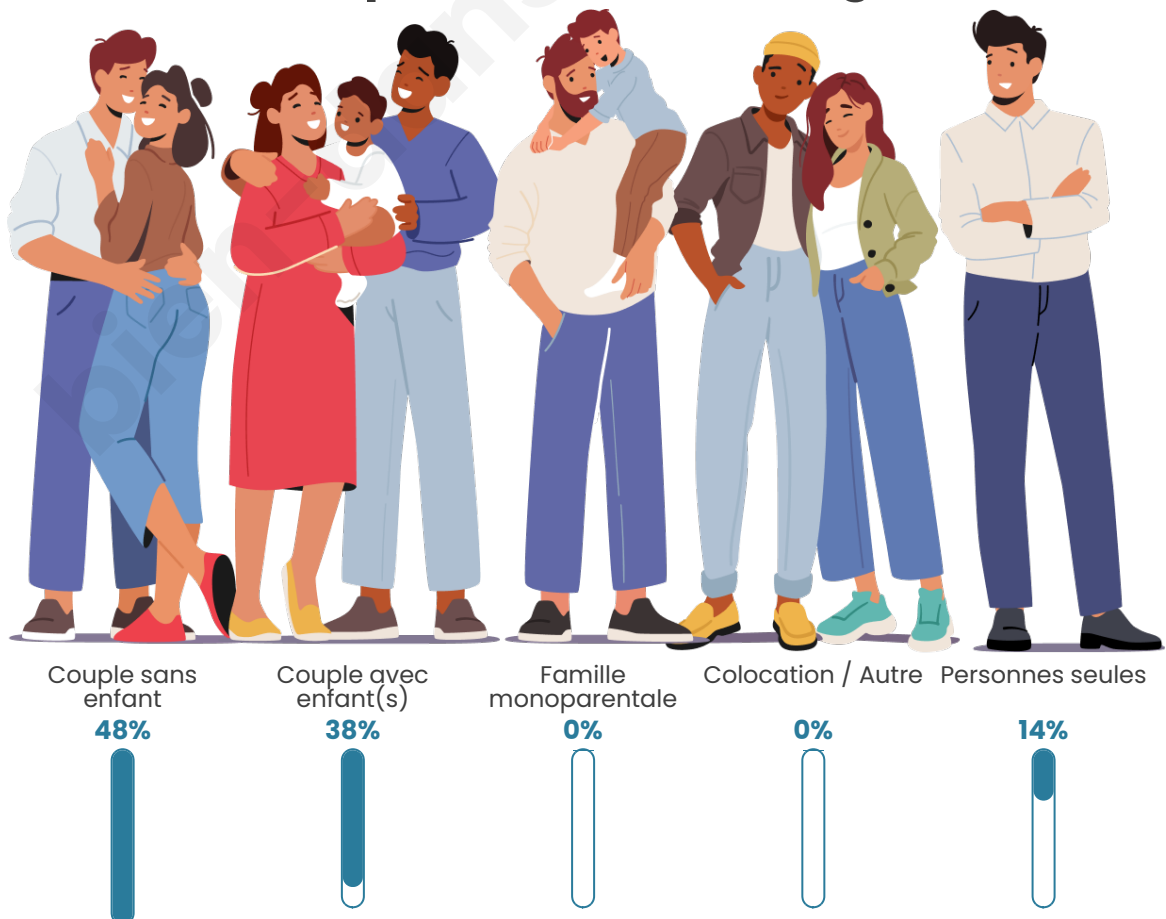

Tranche d'âge

Activité professionnelle

Niveau de diplôme

Composition des ménages

Profils électoraux

Premier tour

	Marine LE PEN	27.37 %
	Emmanuel MACRON	21.05 %
	Éric ZEMMOUR	12.63 %
	Jean-Luc MÉLENCHON	8.42 %
	Jean LASSALLE	6.32 %
	Philippe POUTOU	6.32 %
	Yannick JADOT	5.26 %
	Nicolas DUPONT-AIGNAN	5.26 %
	Valérie PÉCRESSE	4.21 %
	Fabien ROUSSEL	2.11 %
	Anne HIDALGO	1.05 %
	Nathalie ARTHAUD	0.00 %