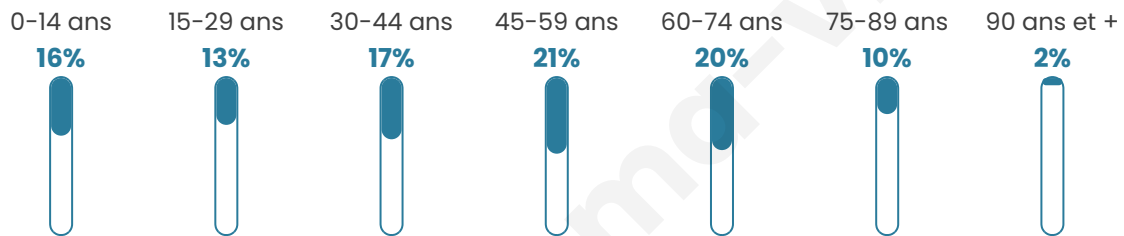

Nombre d'habitants

4 266

Age moyen

45 ans

Pop active

45.3%

Taux chômage

8.8%

Pop densité

158 h/km²

Revenu moyen

24 120 €/an

Evolution du nombre d'habitants

Sources : Institut national de la statistique et des études économiques (insee) selon Les dernières parutions officielles de 2024 portant sur les années 2020, 2021 et 2022.

Tranche d'âge

Activité professionnelle

Niveau de diplôme

Composition des ménages

Profils électoraux

Premier tour

	Marine LE PEN	30.17 %
	Emmanuel MACRON	20.14 %
	Jean-Luc MÉLENCHON	16.21 %
	Éric ZEMMOUR	12.97 %
	Valérie PÉCRESSÉ	5.87 %
	Yannick JADOT	4.27 %
	Jean LASSALLE	4.23 %
	Nicolas DUPONT-AIGNAN	2.71 %
	Fabien ROUSSEL	1.87 %
	Anne HIDALGO	0.88 %
	Philippe POUTOU	0.46 %
	Nathalie ARTHAUD	0.23 %