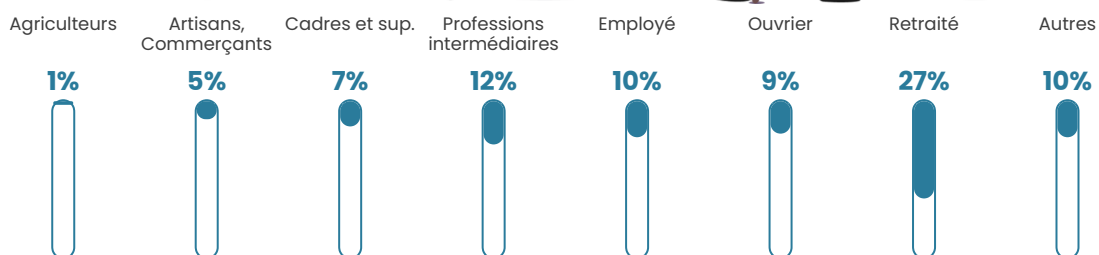

Pop densité

158 h/km²

Revenu moyen

24 120 €/an

Evolution du nombre d'habitants

Sources : Institut national de la statistique et des études économiques (insee) selon Les dernières parutions officielles de 2024 portant sur les années 2020, 2021 et 2022.

Tranche d'âge

Activité professionnelle

Niveau de diplôme

Composition des ménages

Profils électoraux

Premier tour

	Marine LE PEN	30.17 %
	Emmanuel MACRON	20.14 %
	Jean-Luc MÉLENCHON	16.21 %
	Éric ZEMMOUR	12.97 %
	Valérie PÉCRESSÉ	5.87 %
	Yannick JADOT	4.27 %
	Jean LASSALLE	4.23 %
	Nicolas DUPONT-AIGNAN	2.71 %
	Fabien ROUSSEL	1.87 %
	Anne HIDALGO	0.88 %
	Philippe POUTOU	0.46 %
	Nathalie ARTHAUD	0.23 %