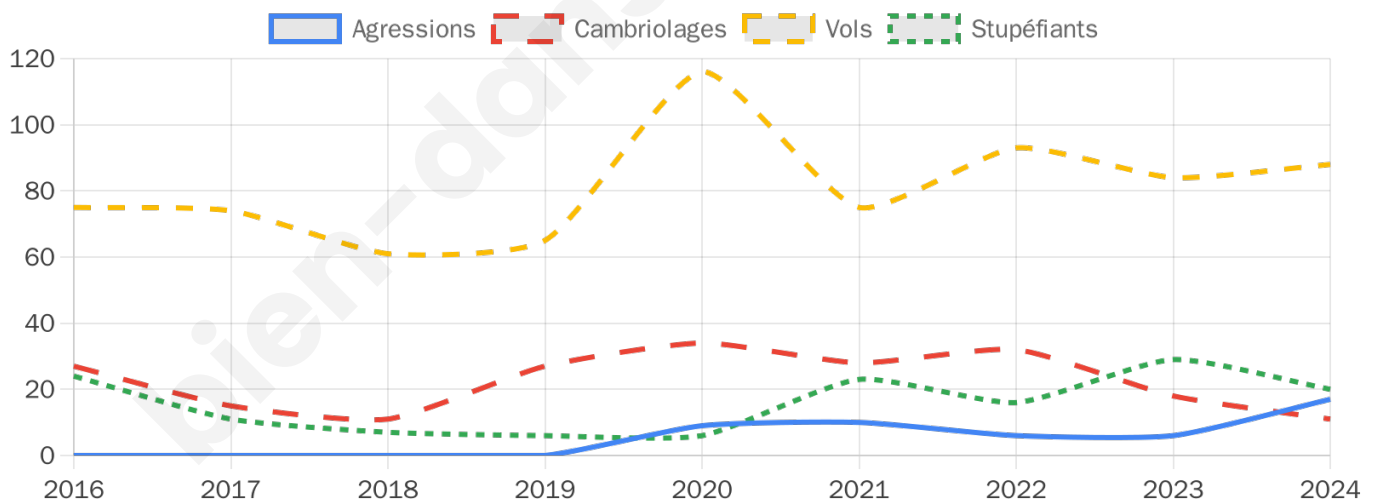

3 331 inscrits

Participation : 79.98%

Votes blancs : 1.09%

Votes nuls : 0.49%

Second tour

	Emmanuel MACRON	43,65 %
	Marine LE PEN	56,35 %

3 332 inscrits

Participation : 79.11%

Votes blancs : 6.56%

Votes nuls : 2.35%

Sécurité

Agressions physiques / sexuelles

17

Cambriolages

11

Vols / dégradations

88

Stupéfiants

20

Evolution du nombre d'infractions

Pour comparer

(en proportion du nombre d'habitants)

Sources : Bases statistiques communale, départementale et régionale de la délinquance enregistrée par la police et la gendarmerie nationales selon les dernières parutions officielles de 2025 portant sur l'année 2024 ([data.gouv](https://data.gouv.fr)).