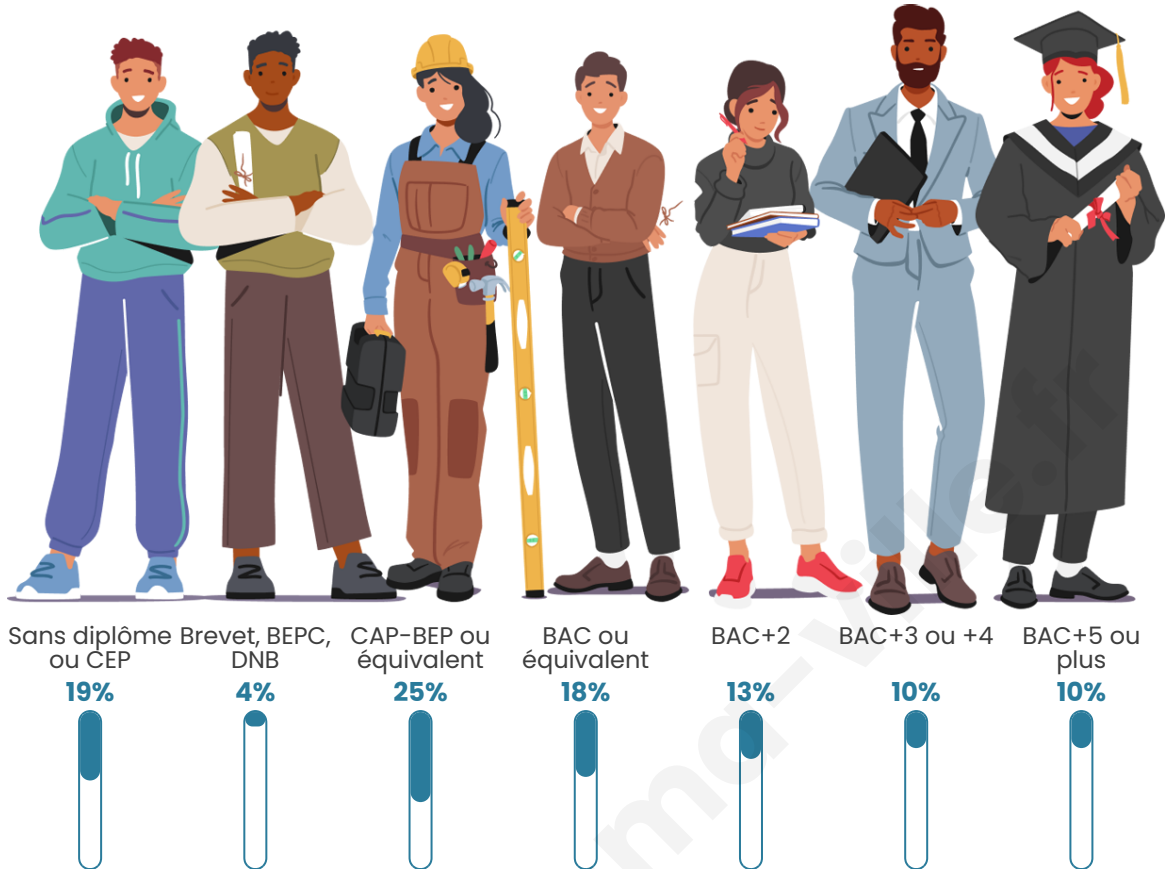

Nombre d'habitants

4 266

Age moyen

45 ans

Pop active

45.3%

Taux chômage

8.8%

Pop densité

158 h/km²

Revenu moyen

24 120 €/an

Evolution du nombre d'habitants

Sources : Institut national de la statistique et des études économiques (insee) selon Les dernières parutions officielles de 2024 portant sur les années 2020, 2021 et 2022.

Tranche d'âge

Activité professionnelle

Niveau de diplôme

Composition des ménages

Profils électoraux

Premier tour

	Marine LE PEN	30.17 %
	Emmanuel MACRON	20.14 %
	Jean-Luc MÉLENCHON	16.21 %
	Éric ZEMMOUR	12.97 %
	Valérie PÉCRESSÉ	5.87 %
	Yannick JADOT	4.27 %
	Jean LASSALLE	4.23 %
	Nicolas DUPONT-AIGNAN	2.71 %
	Fabien ROUSSEL	1.87 %
	Anne HIDALGO	0.88 %
	Philippe POUTOU	0.46 %
	Nathalie ARTHAUD	0.23 %