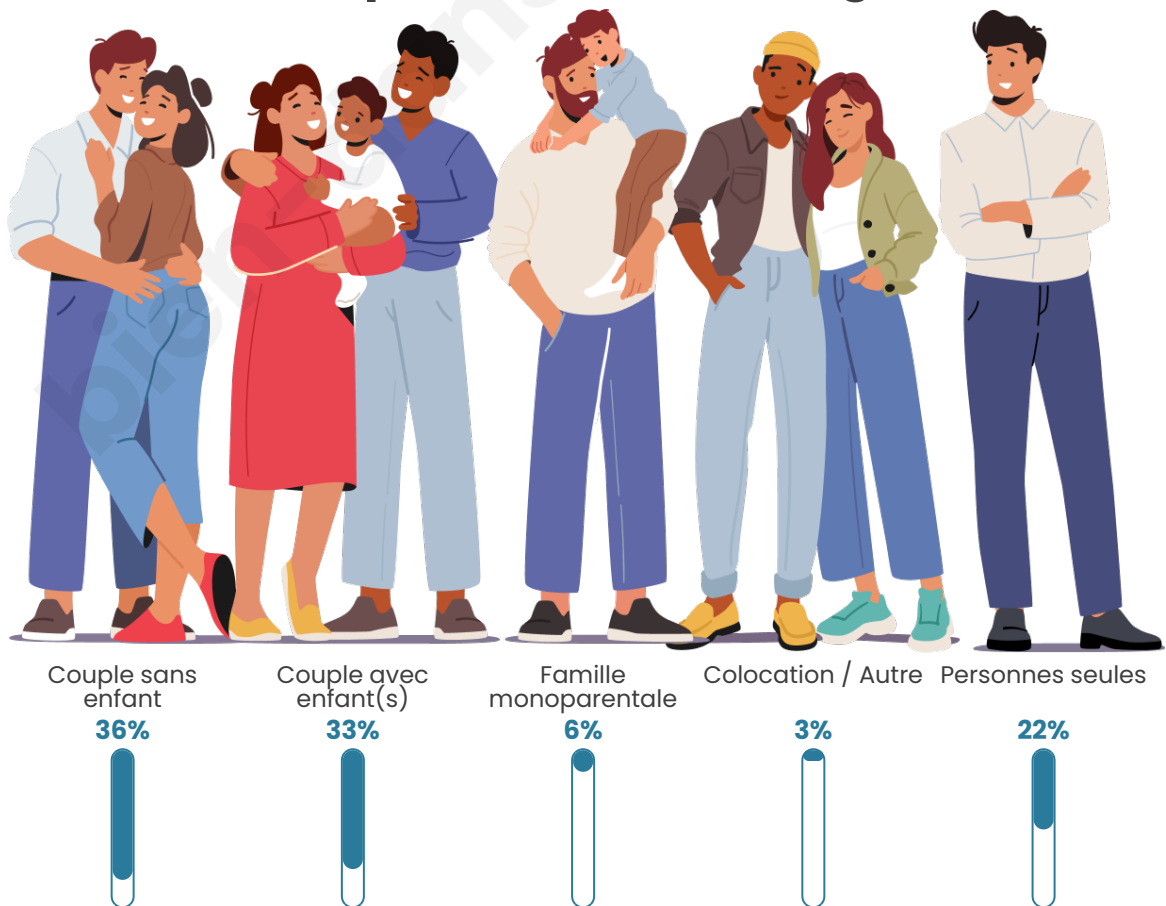

Nombre d'habitants

4 266

Age moyen

45 ans

Pop active

45.3%

Taux chômage

8.8%

Tranche d'âge

Activité professionnelle

Niveau de diplôme

Composition des ménages

Profils électoraux

Premier tour

	Marine LE PEN	30.17 %
	Emmanuel MACRON	20.14 %
	Jean-Luc MÉLENCHON	16.21 %
	Éric ZEMMOUR	12.97 %
	Valérie PÉCRESSÉ	5.87 %
	Yannick JADOT	4.27 %
	Jean LASSALLE	4.23 %
	Nicolas DUPONT-AIGNAN	2.71 %
	Fabien ROUSSEL	1.87 %
	Anne HIDALGO	0.88 %
	Philippe POUTOU	0.46 %
	Nathalie ARTHAUD	0.23 %