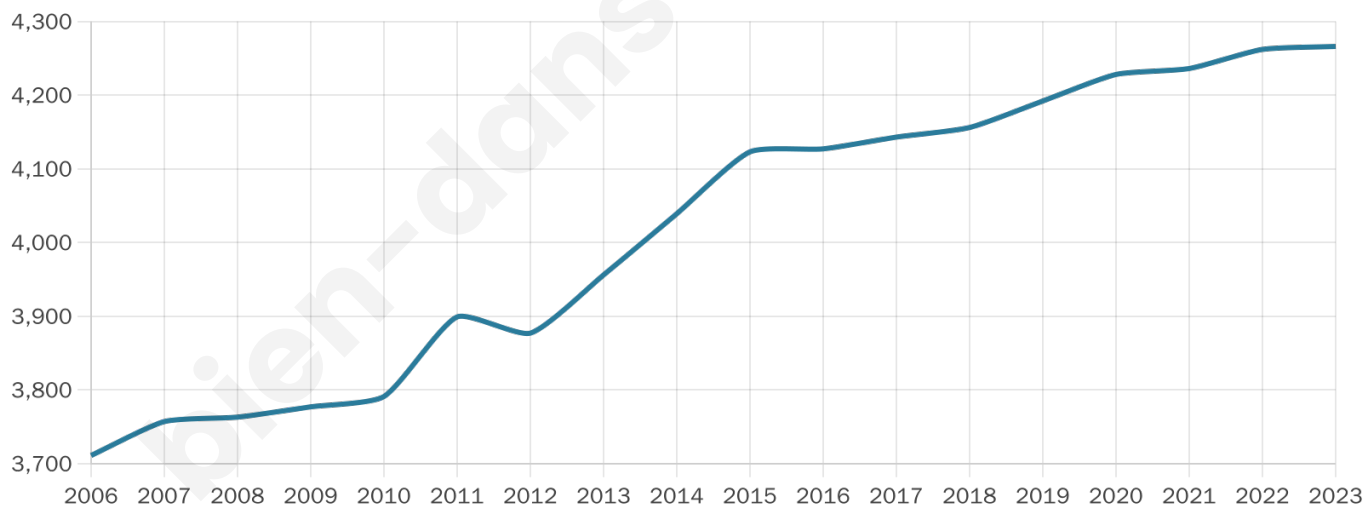

Nombre d'habitants

4 266

Age moyen

45 ans

Pop active

45.3%

Taux chômage

8.8%

Pop densité

158 h/km²

Revenu moyen

24 120 €/an

Evolution du nombre d'habitants

Sources : Institut national de la statistique et des études économiques (insee) selon Les dernières parutions officielles de 2024 portant sur les années 2020, 2021 et 2022.

Tranche d'âge

Activité professionnelle

Niveau de diplôme

Composition des ménages

Profils électoraux

Premier tour

	Marine LE PEN	30.17 %
	Emmanuel MACRON	20.14 %
	Jean-Luc MÉLENCHON	16.21 %
	Éric ZEMMOUR	12.97 %
	Valérie PÉCRESSÉ	5.87 %
	Yannick JADOT	4.27 %
	Jean LASSALLE	4.23 %
	Nicolas DUPONT-AIGNAN	2.71 %
	Fabien ROUSSEL	1.87 %
	Anne HIDALGO	0.88 %
	Philippe POUTOU	0.46 %
	Nathalie ARTHAUD	0.23 %