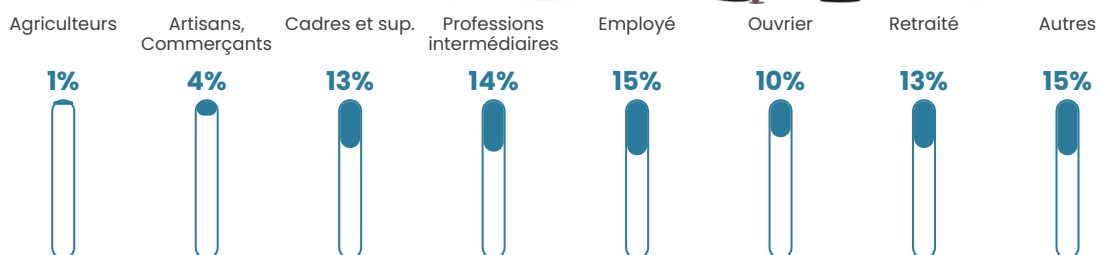

5.8%

Pop densité

39 h/km²

Revenu moyen

30 140 €/an

Evolution du nombre d'habitants

Sources : Institut national de la statistique et des études économiques (insee) selon Les dernières parutions officielles de 2024 portant sur les années 2020, 2021 et 2022.

Tranche d'âge

Activité professionnelle

Niveau de diplôme

Composition des ménages

Profils électoraux

Premier tour

	Marine LE PEN	27.74 %
	Emmanuel MACRON	23.92 %
	Jean-Luc MÉLENCHON	15.12 %
	Éric ZEMMOUR	14.62 %
	Valérie PÉCRESSÉ	6.15 %
	Jean LASSALLE	4.32 %
	Yannick JADOT	2.99 %
	Nicolas DUPONT-AIGNAN	2.66 %
	Anne HIDALGO	1.16 %
	Fabien ROUSSEL	0.66 %
	Philippe POUTOU	0.50 %
	Nathalie ARTHAUD	0.17 %