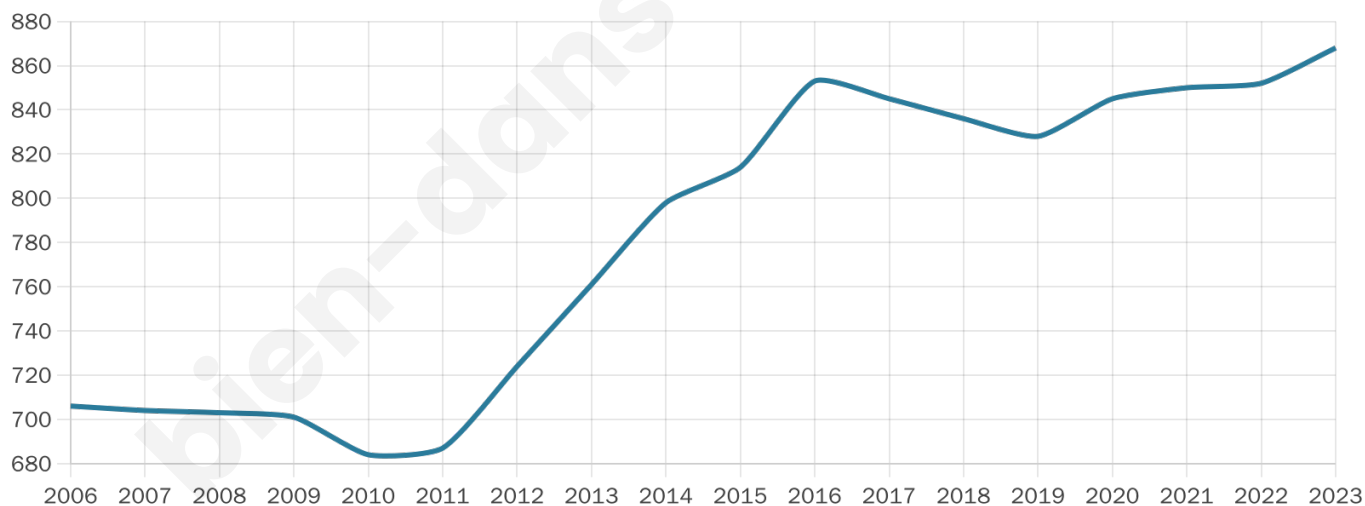

Statistiques sur la population

Nombre d'habitants

868

Age moyen

42 ans

Pop active

52.9%

Taux chômage

5.8%

Pop densité

39 h/km²

Revenu moyen

30 140 €/an

Evolution du nombre d'habitants

Sources : Institut national de la statistique et des études économiques (insee) selon Les dernières parutions officielles de 2024 portant sur les années 2020, 2021 et 2022.

Tranche d'âge

Activité professionnelle

Niveau de diplôme

Composition des ménages

Profils électoraux

Premier tour

	Marine LE PEN	27.74 %
	Emmanuel MACRON	23.92 %
	Jean-Luc MÉLENCHON	15.12 %
	Éric ZEMMOUR	14.62 %
	Valérie PÉCRESSÉ	6.15 %
	Jean LASSALLE	4.32 %
	Yannick JADOT	2.99 %
	Nicolas DUPONT-AIGNAN	2.66 %
	Anne HIDALGO	1.16 %
	Fabien ROUSSEL	0.66 %
	Philippe POUTOU	0.50 %
	Nathalie ARTHAUD	0.17 %