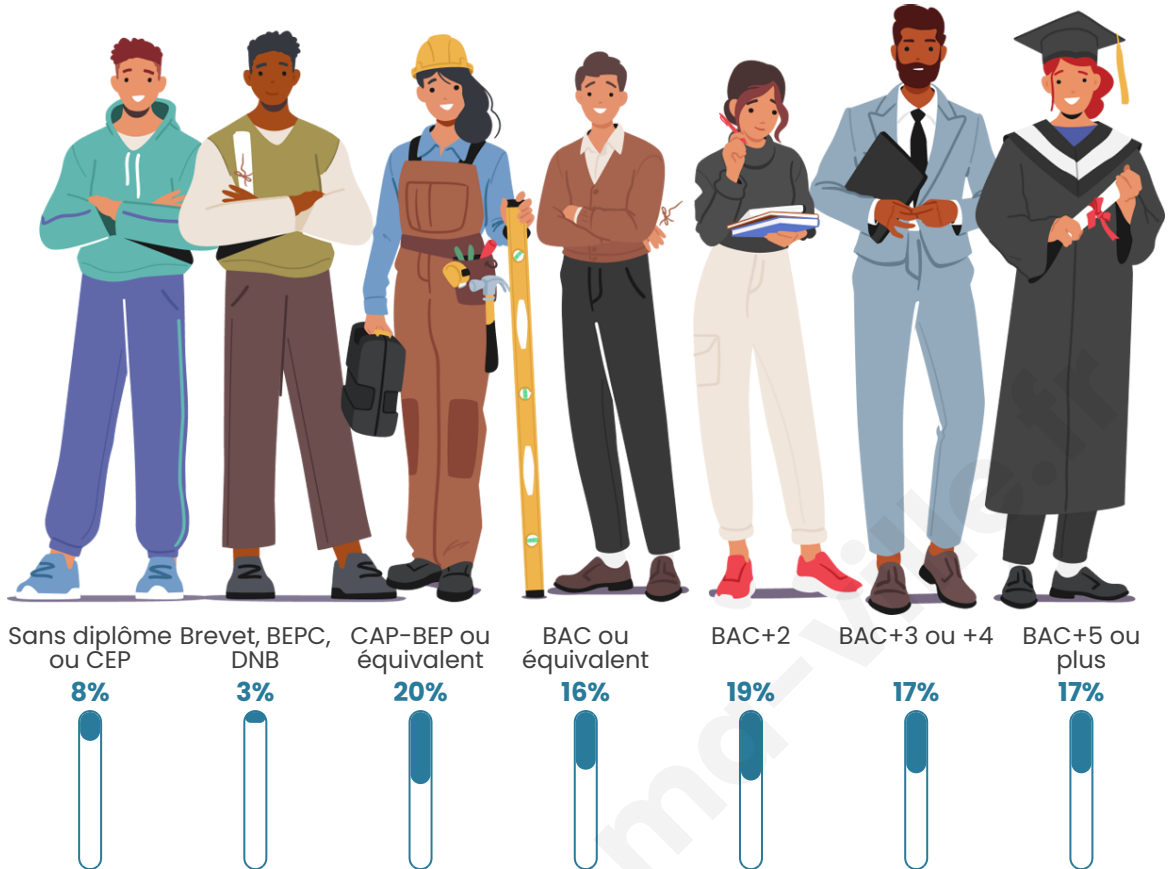

Statistiques sur la population

Nombre d'habitants

868

Age moyen

42 ans

Pop active

52.9%

Taux chômage

Tranche d'âge

Activité professionnelle

Niveau de diplôme

Composition des ménages

Profils électoraux

Premier tour

	Marine LE PEN	27.74 %
	Emmanuel MACRON	23.92 %
	Jean-Luc MÉLENCHON	15.12 %
	Éric ZEMMOUR	14.62 %
	Valérie PÉCRESSÉ	6.15 %
	Jean LASSALLE	4.32 %
	Yannick JADOT	2.99 %
	Nicolas DUPONT-AIGNAN	2.66 %
	Anne HIDALGO	1.16 %
	Fabien ROUSSEL	0.66 %
	Philippe POUTOU	0.50 %
	Nathalie ARTHAUD	0.17 %