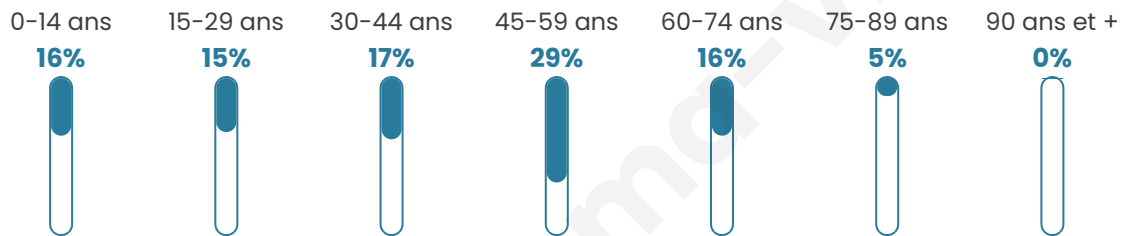

Statistiques sur la population

Nombre d'habitants

868

Age moyen

42 ans

Pop active

52.9%

Taux chômage

5.8%

Pop densité

39 h/km²

Revenu moyen

30 140 €/an

Evolution du nombre d'habitants

Sources : Institut national de la statistique et des études économiques (insee) selon Les dernières parutions officielles de 2024 portant sur les années 2020, 2021 et 2022.

Tranche d'âge

Activité professionnelle

Niveau de diplôme

Composition des ménages

Profils électoraux

Premier tour

	Marine LE PEN	27.74 %
	Emmanuel MACRON	23.92 %
	Jean-Luc MÉLENCHON	15.12 %
	Éric ZEMMOUR	14.62 %
	Valérie PÉCRESSÉ	6.15 %
	Jean LASSALLE	4.32 %
	Yannick JADOT	2.99 %
	Nicolas DUPONT-AIGNAN	2.66 %
	Anne HIDALGO	1.16 %
	Fabien ROUSSEL	0.66 %
	Philippe POUTOU	0.50 %
	Nathalie ARTHAUD	0.17 %