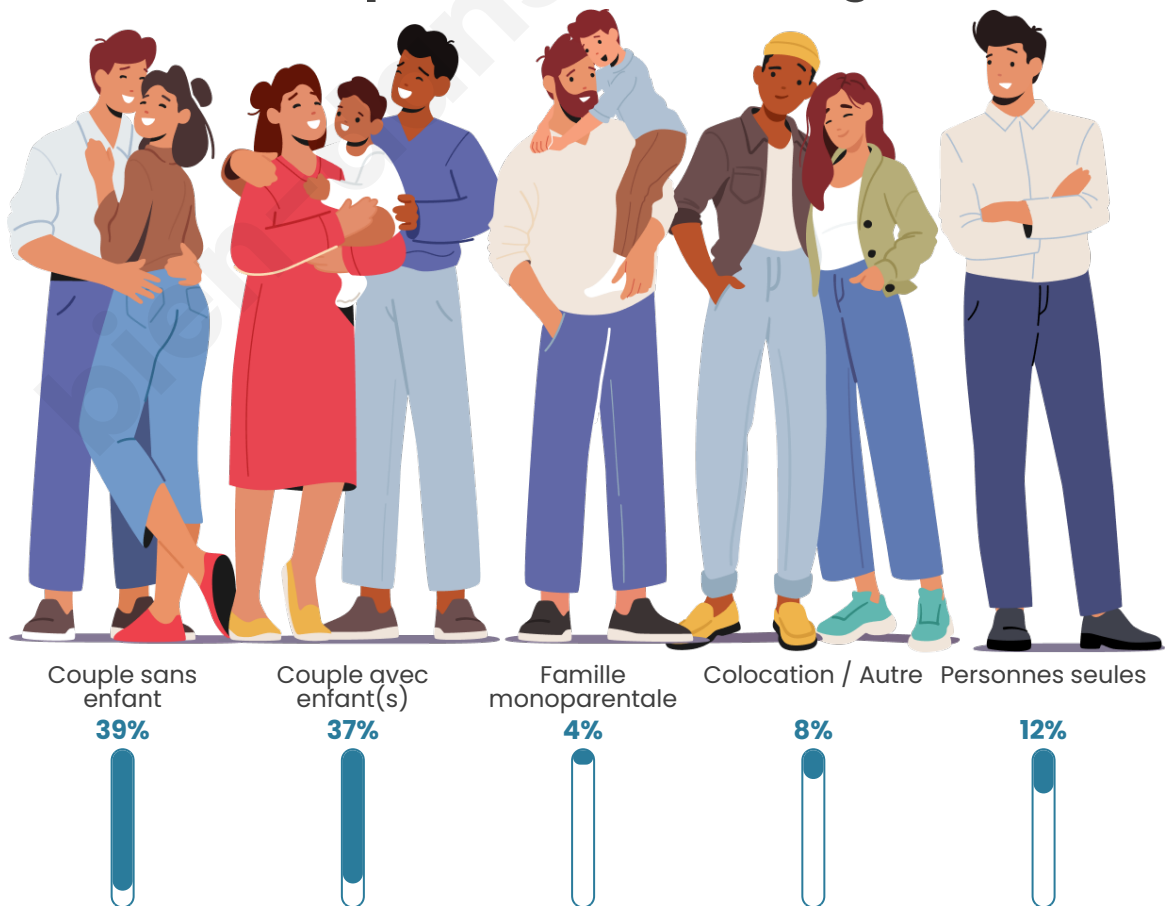

Tranche d'âge

Activité professionnelle

Niveau de diplôme

Composition des ménages

Profils électoraux

Premier tour

	Marine LE PEN	27.74 %
	Emmanuel MACRON	23.92 %
	Jean-Luc MÉLENCHON	15.12 %
	Éric ZEMMOUR	14.62 %
	Valérie PÉCRESSÉ	6.15 %
	Jean LASSALLE	4.32 %
	Yannick JADOT	2.99 %
	Nicolas DUPONT-AIGNAN	2.66 %
	Anne HIDALGO	1.16 %
	Fabien ROUSSEL	0.66 %
	Philippe POUTOU	0.50 %
	Nathalie ARTHAUD	0.17 %