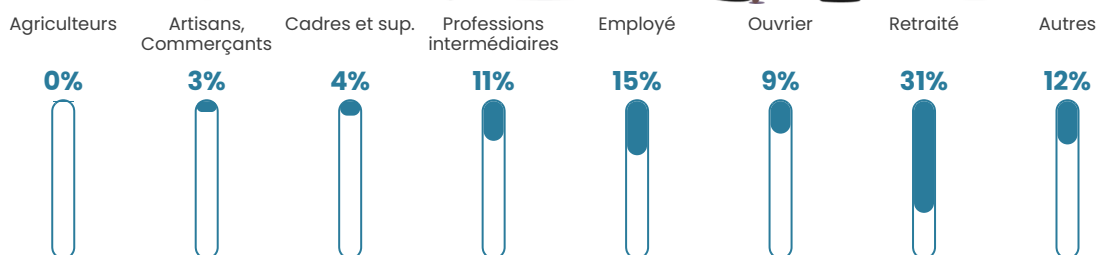

386 h/km²

Revenu moyen

23 240 €/an

Evolution du nombre d'habitants

Sources : Institut national de la statistique et des études économiques (insee) selon Les dernières parutions officielles de 2024 portant sur les années 2020, 2021 et 2022.

Tranche d'âge

Activité professionnelle

Niveau de diplôme

Composition des ménages

Profils électoraux

Premier tour

	Emmanuel MACRON	26.31 %
	Marine LE PEN	24.58 %
	Jean-Luc MÉLENCHON	18.94 %
	Jean LASSALLE	7.93 %
	Éric ZEMMOUR	6.11 %
	Valérie PÉCRESSE	3.92 %
	Fabien ROUSSEL	3.50 %
	Yannick JADOT	3.50 %
	Nicolas DUPONT- AIGNAN	2.29 %
	Anne HIDALGO	2.01 %
	Nathalie ARTHAUD	0.47 %
	Philippe POUTOU	0.47 %