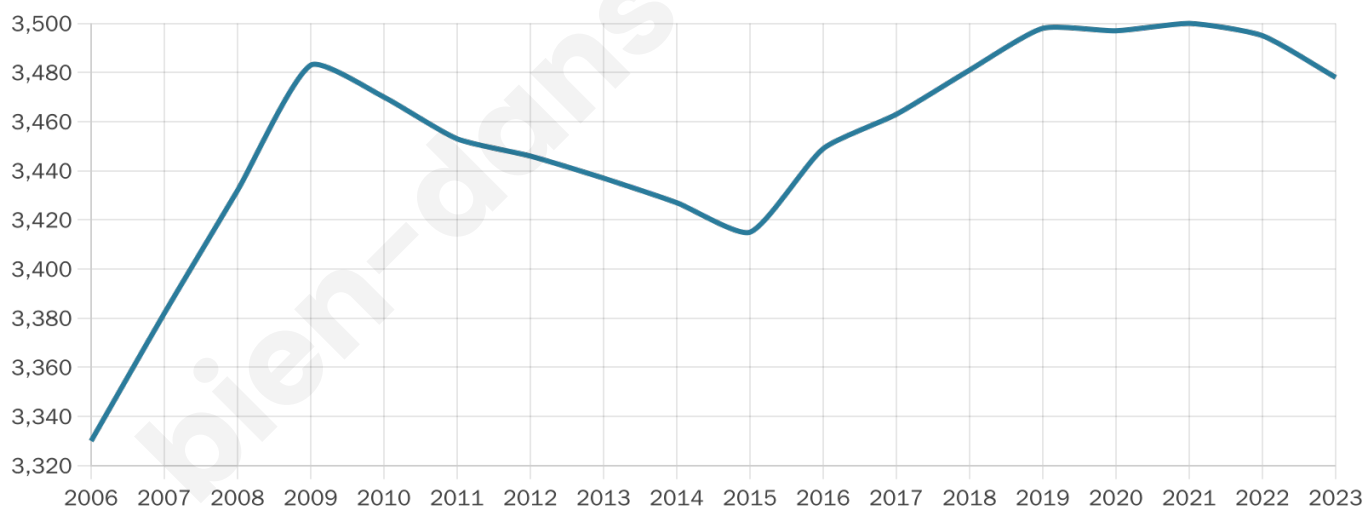

3 478

Age moyen

46 ans

Pop active

43.3%

Taux chômage

9.5%

Pop densité

386 h/km²

Revenu moyen

23 240 €/an

Evolution du nombre d'habitants

Sources : Institut national de la statistique et des études économiques (insee) selon Les dernières parutions officielles de 2024 portant sur les années 2020, 2021 et 2022.