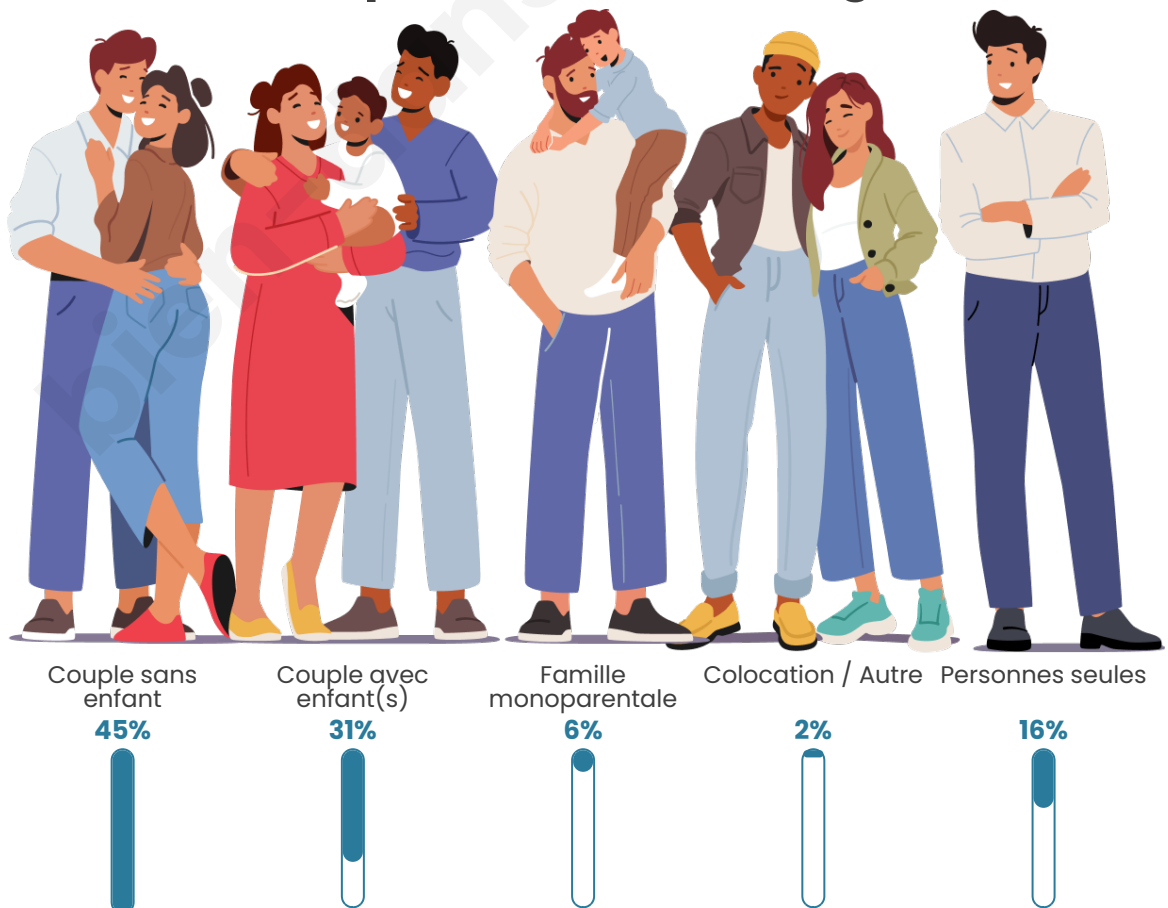

Tranche d'âge

Activité professionnelle

Niveau de diplôme

Composition des ménages

Profils électoraux

Premier tour

	Emmanuel MACRON	26.31 %
	Marine LE PEN	24.58 %
	Jean-Luc MÉLENCHON	18.94 %
	Jean LASSALLE	7.93 %
	Éric ZEMMOUR	6.11 %
	Valérie PÉCRESSE	3.92 %
	Fabien ROUSSEL	3.50 %
	Yannick JADOT	3.50 %
	Nicolas DUPONT- AIGNAN	2.29 %
	Anne HIDALGO	2.01 %
	Nathalie ARTHAUD	0.47 %
	Philippe POUTOU	0.47 %