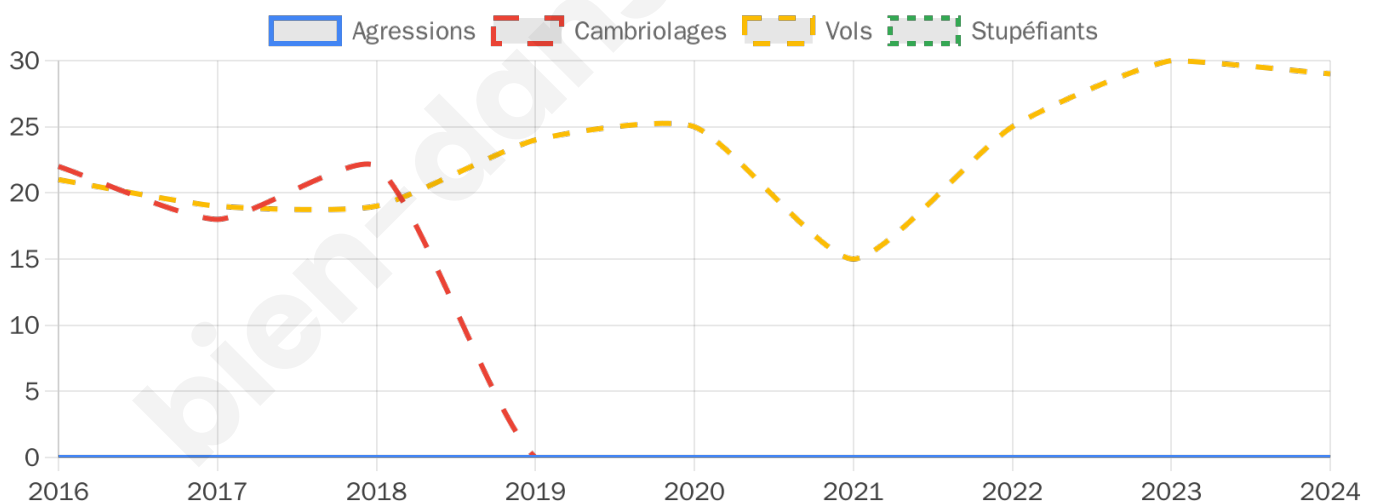

2 692 inscrits

Participation : 81.65%

Votes blancs : 1.64%

Votes nuls : 0.82%

Second tour

	Emmanuel MACRON	56,42 %
	Marine LE PEN	43,58 %

2 693 inscrits

Participation : 78.91%

Votes blancs : 7.34%

Votes nuls : 3.25%

Sécurité

Agressions physiques / sexuelles

0

Cambriolages

0

Vols / dégradations

29

Stupéfiants

0

Evolution du nombre d'infractions

Pour comparer

(en proportion du nombre d'habitants)

Sources : Bases statistiques communale, départementale et régionale de la délinquance enregistrée par la police et la gendarmerie nationales selon les dernières parutions officielles de 2025 portant sur l'année 2024 ([data.gouv](https://data.gouv.fr)).