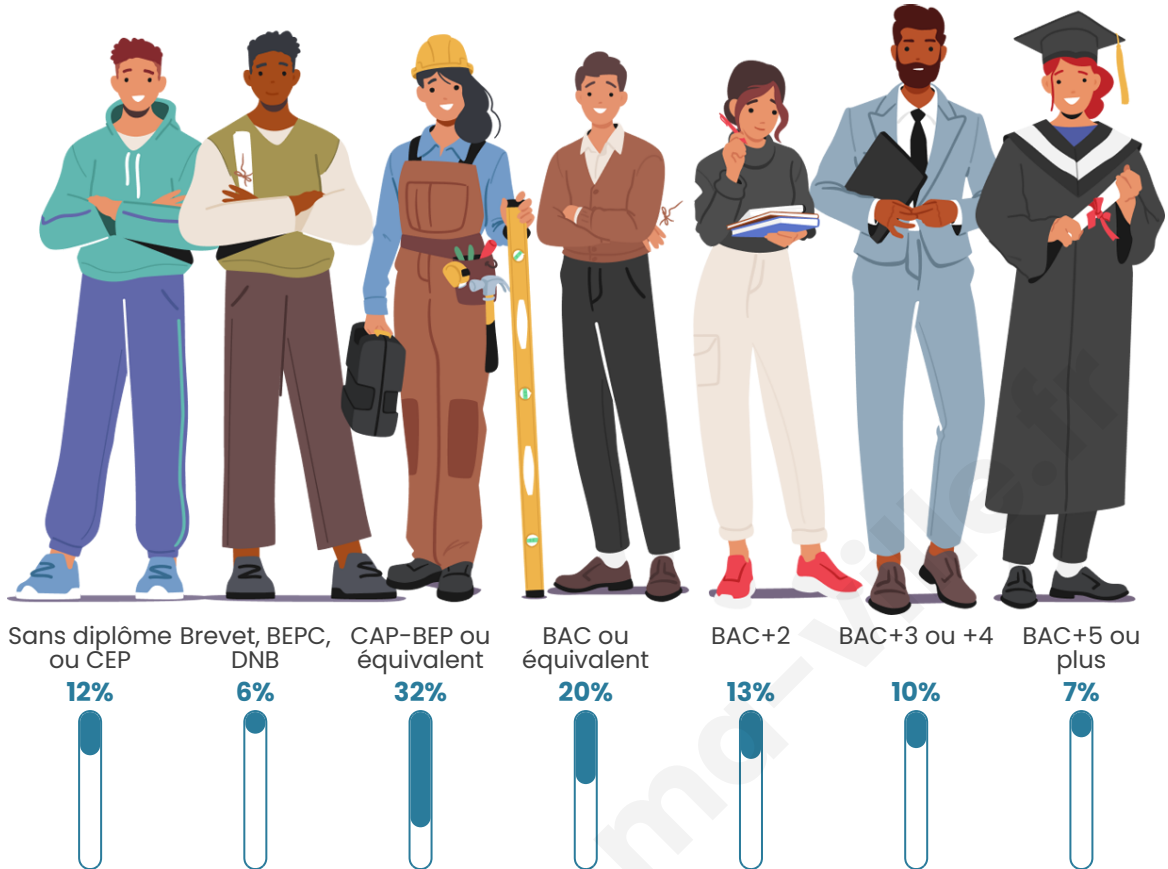

3 478

Age moyen

46 ans

Pop active

43.3%

Taux chômage

9.5%

Pop densité

Tranche d'âge

Activité professionnelle

Niveau de diplôme

Composition des ménages

Profils électoraux

Premier tour

	Emmanuel MACRON	26.31 %
	Marine LE PEN	24.58 %
	Jean-Luc MÉLENCHON	18.94 %
	Jean LASSALLE	7.93 %
	Éric ZEMMOUR	6.11 %
	Valérie PÉCRESSE	3.92 %
	Fabien ROUSSEL	3.50 %
	Yannick JADOT	3.50 %
	Nicolas DUPONT- AIGNAN	2.29 %
	Anne HIDALGO	2.01 %
	Nathalie ARTHAUD	0.47 %
	Philippe POUTOU	0.47 %