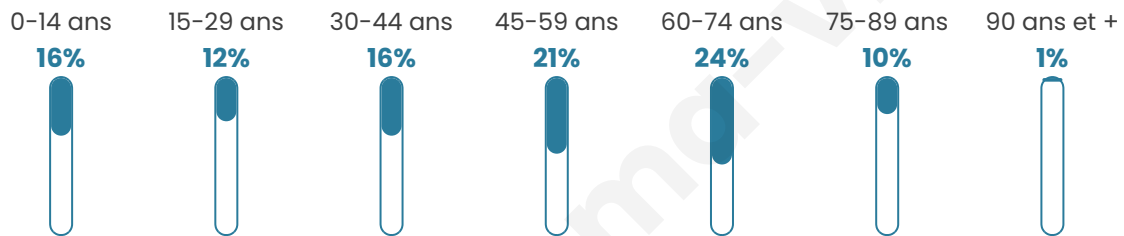

3 478

Age moyen

46 ans

Pop active

43.3%

Taux chômage

9.5%

Pop densité

386 h/km²

Revenu moyen

23 240 €/an

Evolution du nombre d'habitants

Sources : Institut national de la statistique et des études économiques (insee) selon Les dernières parutions officielles de 2024 portant sur les années 2020, 2021 et 2022.

Tranche d'âge

Activité professionnelle

Niveau de diplôme

Composition des ménages

Profils électoraux

Premier tour

	Emmanuel MACRON	26.31 %
	Marine LE PEN	24.58 %
	Jean-Luc MÉLENCHON	18.94 %
	Jean LASSALLE	7.93 %
	Éric ZEMMOUR	6.11 %
	Valérie PÉCRESSE	3.92 %
	Fabien ROUSSEL	3.50 %
	Yannick JADOT	3.50 %
	Nicolas DUPONT- AIGNAN	2.29 %
	Anne HIDALGO	2.01 %
	Nathalie ARTHAUD	0.47 %
	Philippe POUTOU	0.47 %

2 692 inscrits

Participation : 81.65%

Votes blancs : 1.64%

Votes nuls : 0.82%

Second tour

	Emmanuel MACRON	56,42 %
	Marine LE PEN	43,58 %

2 693 inscrits

Participation : 78.91%