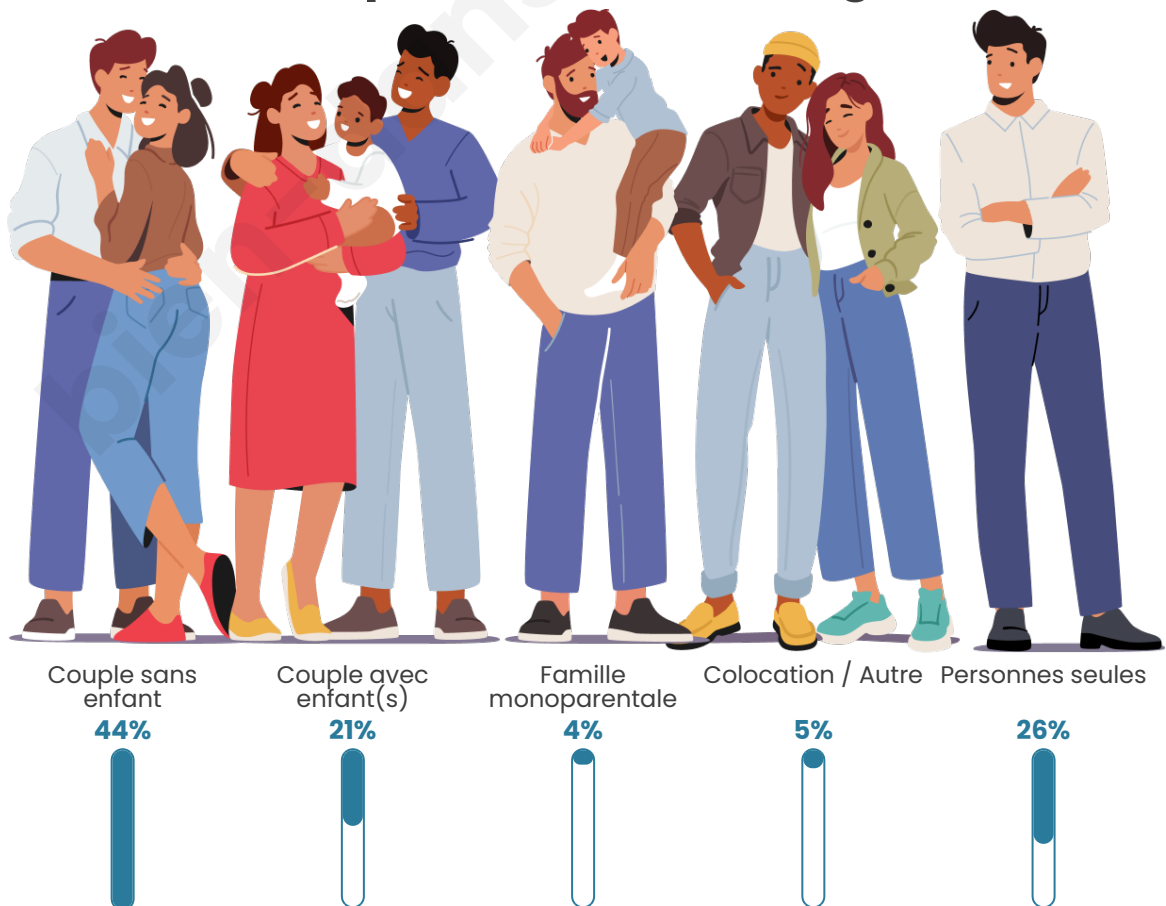

Tranche d'âge

Activité professionnelle

Niveau de diplôme

Composition des ménages

Profils électoraux

Premier tour

	Emmanuel MACRON	34.42 %
	Marine LE PEN	24.04 %
	Jean-Luc MÉLENCHON	14.78 %
	Éric ZEMMOUR	6.79 %
	Valérie PÉCRESSÉ	5.59 %
	Yannick JADOT	4.39 %
	Jean LASSALLE	3.19 %
	Nicolas DUPONT- AIGNAN	2.08 %
	Fabien ROUSSEL	1.76 %
	Anne HIDALGO	1.68 %
	Philippe POUTOU	0.80 %
	Nathalie ARTHAUD	0.48 %