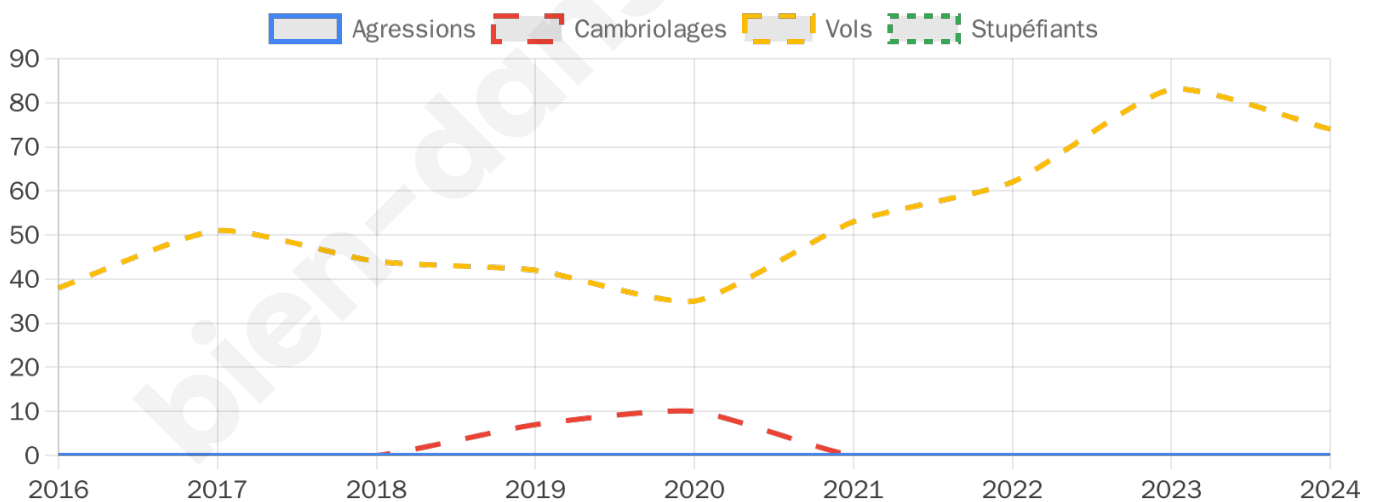

Sécurité

Agressions physiques / sexuelles

0

Cambriolages

0

Vols / dégradations

74

Stupéfiants

0

Evolution du nombre d'infractions