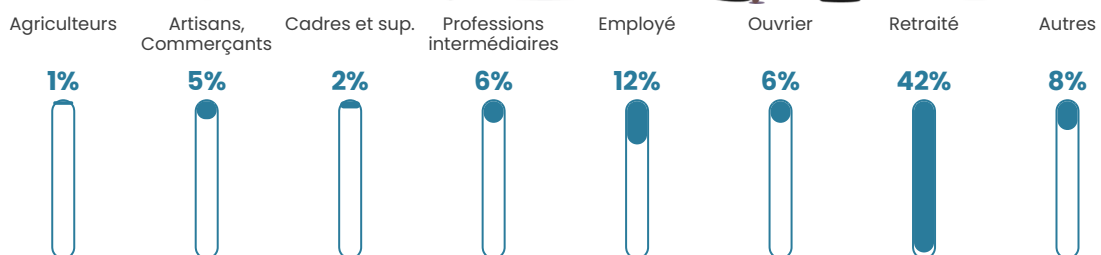

Revenu moyen

23 880 €/an

Evolution du nombre d'habitants

Sources : Institut national de la statistique et des études économiques (insee) selon Les dernières parutions officielles de 2024 portant sur les années 2020, 2021 et 2022.

Tranche d'âge

Activité professionnelle

Niveau de diplôme

Composition des ménages

Profils électoraux

Premier tour

	Emmanuel MACRON	34.42 %
	Marine LE PEN	24.04 %
	Jean-Luc MÉLENCHON	14.78 %
	Éric ZEMMOUR	6.79 %
	Valérie PÉCRESSÉ	5.59 %
	Yannick JADOT	4.39 %
	Jean LASSALLE	3.19 %
	Nicolas DUPONT- AIGNAN	2.08 %
	Fabien ROUSSEL	1.76 %
	Anne HIDALGO	1.68 %
	Philippe POUTOU	0.80 %
	Nathalie ARTHAUD	0.48 %