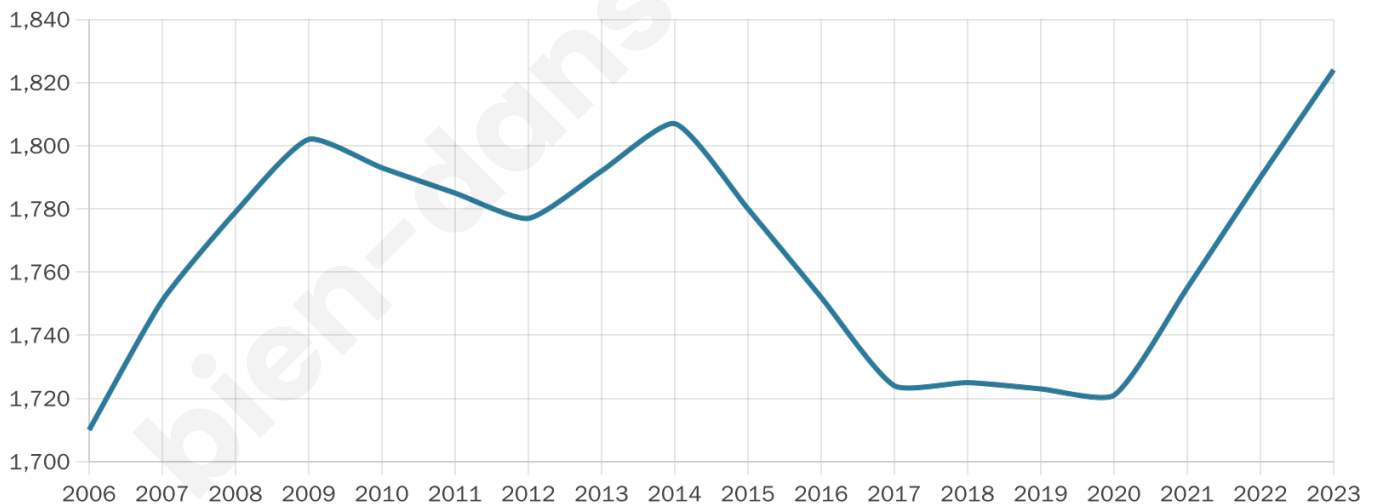

Version web

Ville de Barbâtre

Présenté par

BIEN dans
ma **VILLE** 

Sommaire

Situation géographique	3
Statistiques sur la population	4
Evolution du nombre d'habitants	4
Tranche d'âge	5
0-14 ans	5
15-29 ans	5
30-44 ans	5
45-59 ans	5
60-74 ans	5
75-89 ans	5
90 ans et +	5
Activité professionnelle	5
Agriculteurs	5
Artisans, Commerçants	5
Cadres et sup.	5
Professions intermédiaires	5
Employé	5
Ouvrier	5
Retraité	5
Autres	5
Niveau de diplôme	6
Sans diplôme ou CEP	6
Brevet, BEPC, DNB	6
CAP-BEP ou équivalent	6
BAC ou équivalent	6
BAC+2	6
BAC+3 ou +4	6
BAC+5 ou plus	6
Composition des ménages	6
Couple sans enfant	6
Couple avec enfant(s)	6
Famille monoparentale	6
Colocation / Autre	6
Personnes seules	6
Profils électoraux	7
Premier tour	7
Sécurité	8
Evolution du nombre d'infractions	8
Pour comparer	9
Services à la population	10
Commerce	10
Éducation	10
Villes autour de Barbâtre	11
Avis sur la ville de Barbâtre	12
Moyenne par critère	12
Villes autour de Barbâtre	12
Répartition des avis par note	12
Répartition des avis par note	12

Age moyen

52 ans

Pop active

32.6%

Taux chômage

7%

Pop densité

152 h/km²

Revenu moyen

23 880 €/an

Evolution du nombre d'habitants

Sources : Institut national de la statistique et des études économiques (insee) selon Les dernières parutions officielles de 2024 portant sur les années 2020, 2021 et 2022.