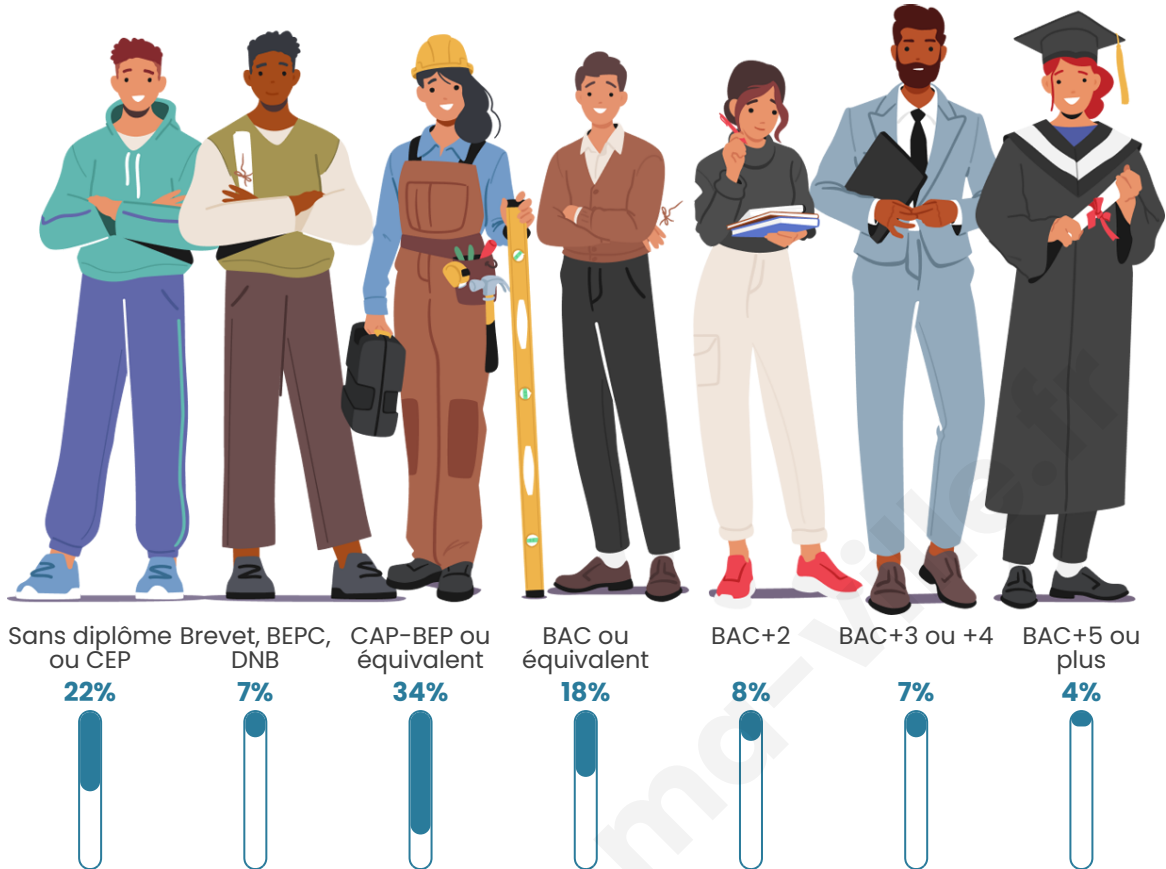

Age moyen

52 ans

Pop active

32.6%

Taux chômage

7%

Pop densité

152 h/km²

Tranche d'âge

Activité professionnelle

Niveau de diplôme

Composition des ménages

Profils électoraux

Premier tour

	Emmanuel MACRON	34.42 %
	Marine LE PEN	24.04 %
	Jean-Luc MÉLENCHON	14.78 %
	Éric ZEMMOUR	6.79 %
	Valérie PÉCRESSÉ	5.59 %
	Yannick JADOT	4.39 %
	Jean LASSALLE	3.19 %
	Nicolas DUPONT- AIGNAN	2.08 %
	Fabien ROUSSEL	1.76 %
	Anne HIDALGO	1.68 %
	Philippe POUTOU	0.80 %
	Nathalie ARTHAUD	0.48 %