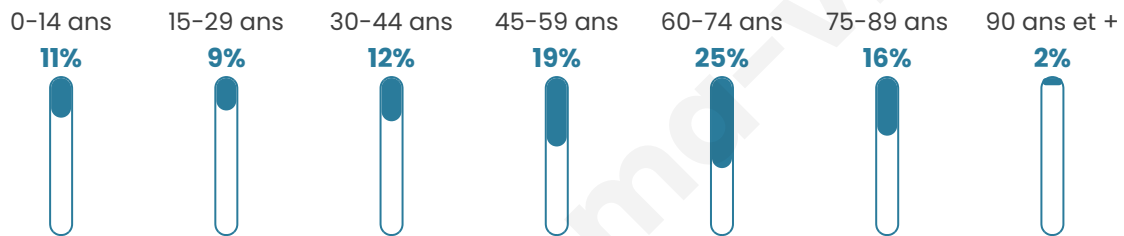

Age moyen

52 ans

Pop active

32.6%

Taux chômage

7%

Pop densité

152 h/km²

Revenu moyen

23 880 €/an

Evolution du nombre d'habitants

Sources : Institut national de la statistique et des études économiques (insee) selon Les dernières parutions officielles de 2024 portant sur les années 2020, 2021 et 2022.

Tranche d'âge

Activité professionnelle

Niveau de diplôme

Composition des ménages

Profils électoraux

Premier tour

	Emmanuel MACRON	34.42 %
	Marine LE PEN	24.04 %
	Jean-Luc MÉLENCHON	14.78 %
	Éric ZEMMOUR	6.79 %
	Valérie PÉCRESSÉ	5.59 %
	Yannick JADOT	4.39 %
	Jean LASSALLE	3.19 %
	Nicolas DUPONT- AIGNAN	2.08 %
	Fabien ROUSSEL	1.76 %
	Anne HIDALGO	1.68 %
	Philippe POUTOU	0.80 %
	Nathalie ARTHAUD	0.48 %