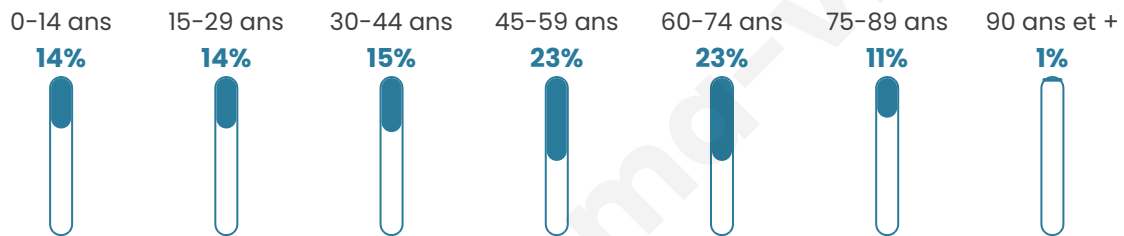

Nombre d'habitants

1 488

Age moyen

46 ans

Pop active

45.4%

Taux chômage

9.8%

Pop densité

39 h/km²

Revenu moyen

21 080 €/an

Evolution du nombre d'habitants

Sources : Institut national de la statistique et des études économiques (insee) selon Les dernières parutions officielles de 2024 portant sur les années 2020, 2021 et 2022.

Tranche d'âge

Activité professionnelle

Niveau de diplôme

Composition des ménages

Profils électoraux

Premier tour

	Marine LE PEN	28.09 %
	Emmanuel MACRON	19.96 %
	Jean-Luc MÉLENCHON	16.39 %
	Éric ZEMMOUR	9.59 %
	Jean LASSALLE	8.92 %
	Fabien ROUSSEL	5.02 %
	Valérie PÉCRESSE	3.12 %
	Nicolas DUPONT-AIGNAN	2.79 %
	Yannick JADOT	2.12 %
	Anne HIDALGO	1.78 %
	Nathalie ARTHAUD	1.11 %
	Philippe POUTOU	1.11 %

1 133 inscrits

Participation : 81.47%

Votes blancs : 1.84%

Votes nuls : 0.98%

Second tour

	Emmanuel MACRON	43,35 %
	Marine LE PEN	56,65 %

1 131 inscrits

Participation : 80.81%