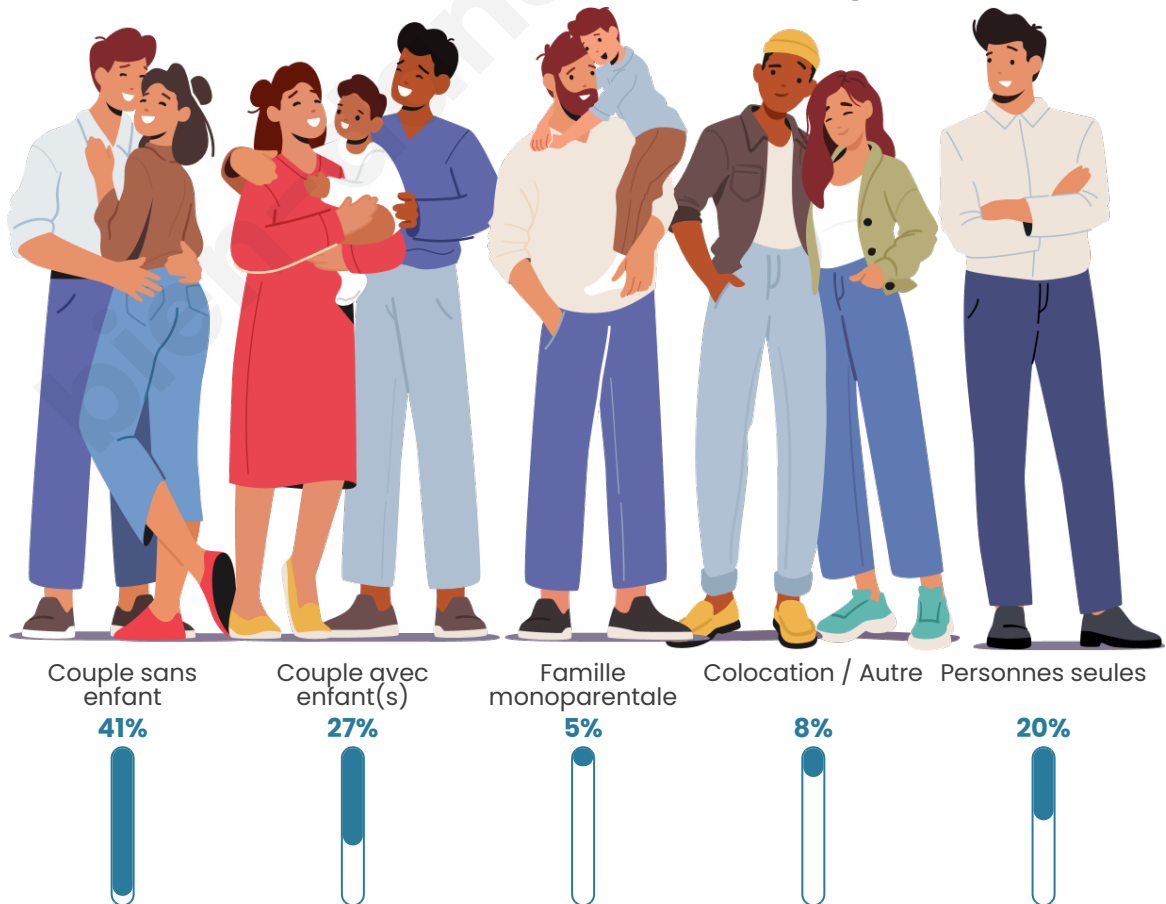

Nombre d'habitants

1 488

Age moyen

46 ans

Pop active

45.4%

Taux chômage

9.8%

Tranche d'âge

Activité professionnelle

Niveau de diplôme

Composition des ménages

Profils électoraux

Premier tour

	Marine LE PEN	28.09 %
	Emmanuel MACRON	19.96 %
	Jean-Luc MÉLENCHON	16.39 %
	Éric ZEMMOUR	9.59 %
	Jean LASSALLE	8.92 %
	Fabien ROUSSEL	5.02 %
	Valérie PÉCRESSE	3.12 %
	Nicolas DUPONT-AIGNAN	2.79 %
	Yannick JADOT	2.12 %
	Anne HIDALGO	1.78 %
	Nathalie ARTHAUD	1.11 %
	Philippe POUTOU	1.11 %