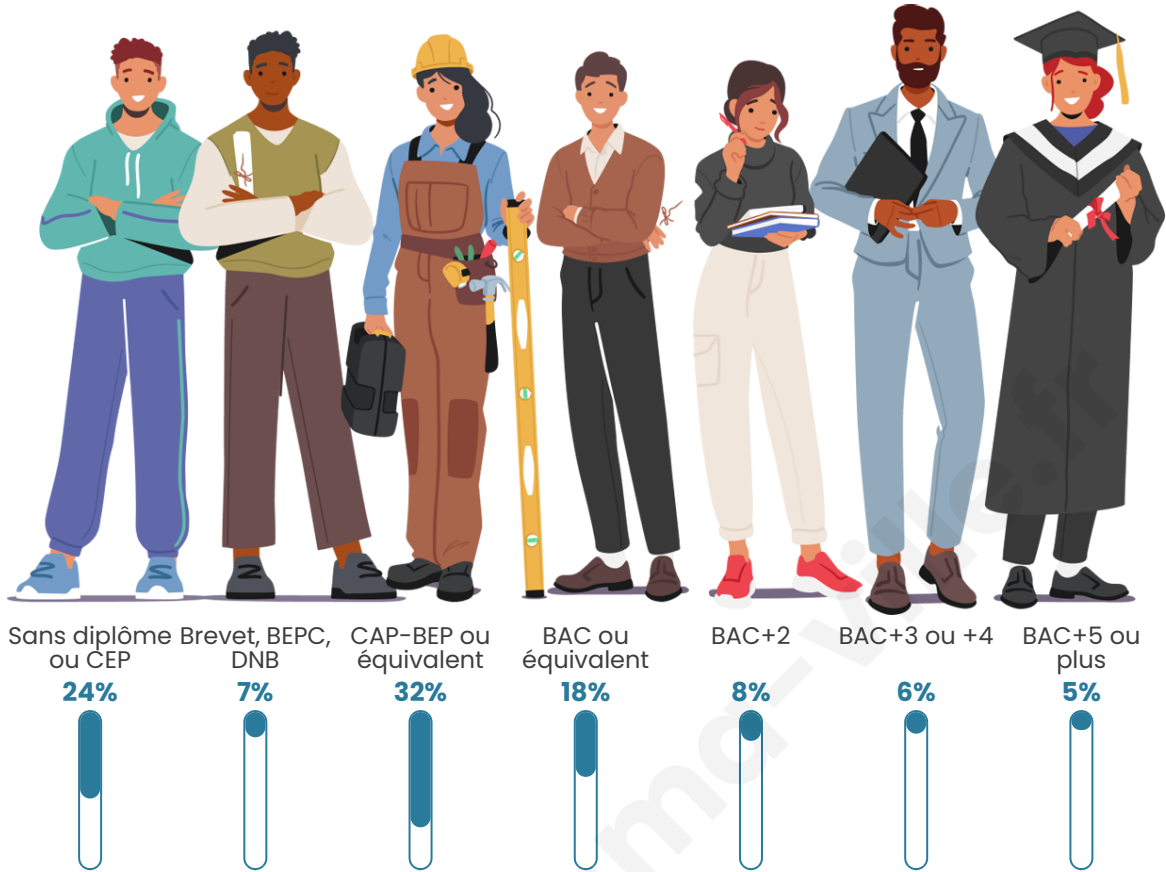

Nombre d'habitants

1 488

Age moyen

46 ans

Pop active

45.4%

Taux chômage

9.8%

Pop densité

39 h/km²

Revenu moyen

21 080 €/an

Evolution du nombre d'habitants

Sources : Institut national de la statistique et des études économiques (insee) selon Les dernières parutions officielles de 2024 portant sur les années 2020, 2021 et 2022.

Tranche d'âge

Activité professionnelle

Niveau de diplôme

Composition des ménages

Profils électoraux

Premier tour

	Marine LE PEN	28.09 %
	Emmanuel MACRON	19.96 %
	Jean-Luc MÉLENCHON	16.39 %
	Éric ZEMMOUR	9.59 %
	Jean LASSALLE	8.92 %
	Fabien ROUSSEL	5.02 %
	Valérie PÉCRESSE	3.12 %
	Nicolas DUPONT-AIGNAN	2.79 %
	Yannick JADOT	2.12 %
	Anne HIDALGO	1.78 %
	Nathalie ARTHAUD	1.11 %
	Philippe POUTOU	1.11 %