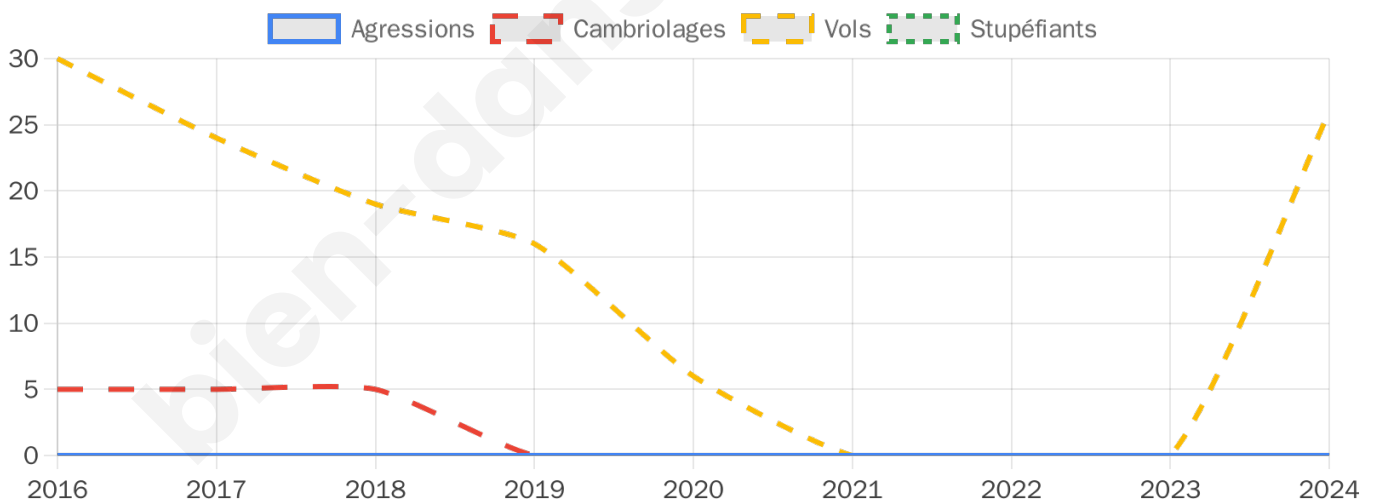

Sécurité

Agressions physiques / sexuelles

0

Cambriolages

0

Vols / dégradations

26

Stupéfiants

0

Evolution du nombre d'infractions