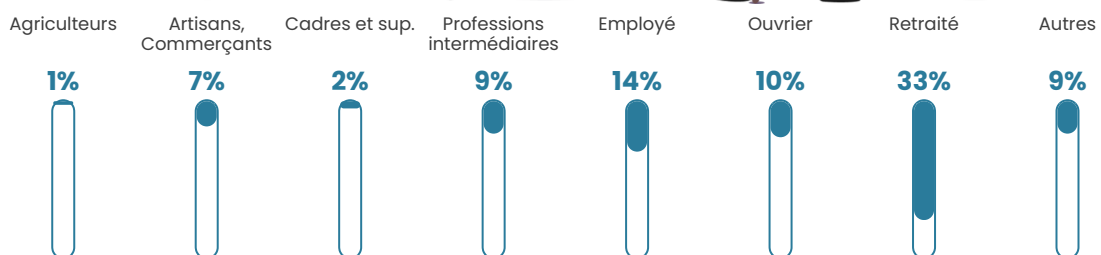

Pop densité

39 h/km²

Revenu moyen

21 080 €/an

Evolution du nombre d'habitants

Sources : Institut national de la statistique et des études économiques (insee) selon Les dernières parutions officielles de 2024 portant sur les années 2020, 2021 et 2022.

Tranche d'âge

Activité professionnelle

Niveau de diplôme

Composition des ménages

Profils électoraux

Premier tour

	Marine LE PEN	28.09 %
	Emmanuel MACRON	19.96 %
	Jean-Luc MÉLENCHON	16.39 %
	Éric ZEMMOUR	9.59 %
	Jean LASSALLE	8.92 %
	Fabien ROUSSEL	5.02 %
	Valérie PÉCRESSE	3.12 %
	Nicolas DUPONT-AIGNAN	2.79 %
	Yannick JADOT	2.12 %
	Anne HIDALGO	1.78 %
	Nathalie ARTHAUD	1.11 %
	Philippe POUTOU	1.11 %