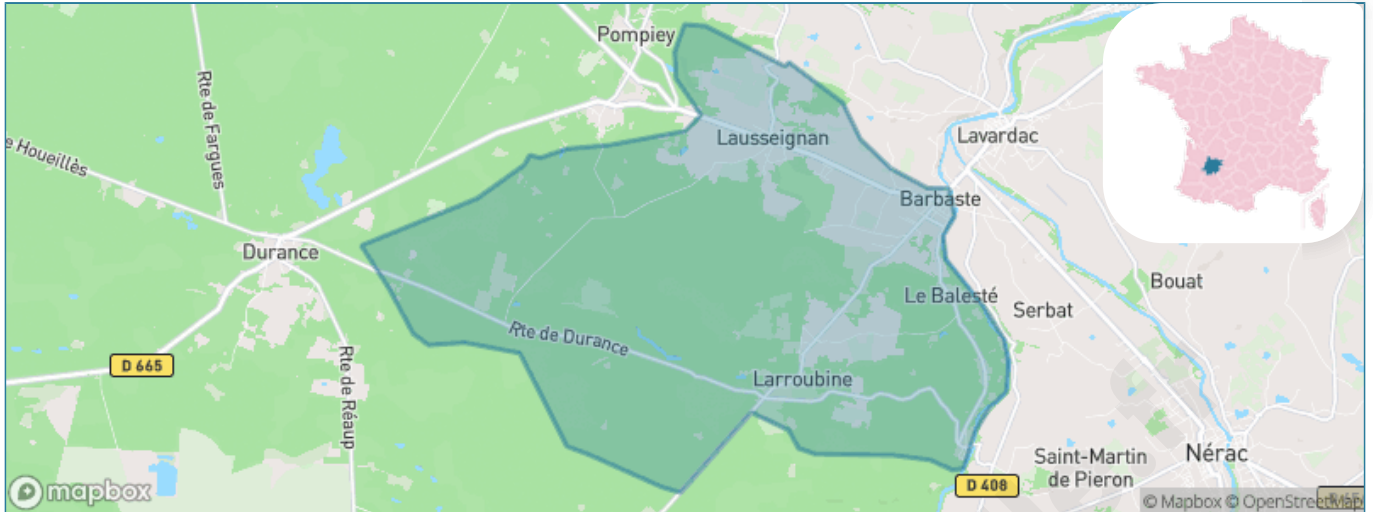

Version web

Ville de Barbaste

Présenté par

BIEN dans
ma **VILLE** 

Sommaire

Situation géographique	3
Statistiques sur la population	4
Evolution du nombre d'habitants	4
Tranche d'âge	5
0-14 ans	5
15-29 ans	5
30-44 ans	5
45-59 ans	5
60-74 ans	5
75-89 ans	5
90 ans et +	5
Activité professionnelle	5
Agriculteurs	5
Artisans, Commerçants	5
Cadres et sup.	5
Professions intermédiaires	5
Employé	5
Ouvrier	5
Retraité	5
Autres	5
Niveau de diplôme	6
Sans diplôme ou CEP	6
Brevet, BEPC, DNB	6
CAP-BEP ou équivalent	6
BAC ou équivalent	6
BAC+2	6
BAC+3 ou +4	6
BAC+5 ou plus	6
Composition des ménages	6
Couple sans enfant	6
Couple avec enfant(s)	6
Famille monoparentale	6
Colocation / Autre	6
Personnes seules	6
Profil électoraux	7
Premier tour	7
Sécurité	8
Evolution du nombre d'infractions	8
Pour comparer	9
Services à la population	10
Commerce	10
Éducation	10
Villes autour de Barbaste	11
Avis sur la ville de Barbaste	12
Moyenne par critère	12
Villes autour de Barbaste	12
Répartition des avis par note	12
Répartition des avis par note	12

Situation géographique

i Informations clés

- **Région** : Nouvelle-Aquitaine
- **Département** : Lot-et-Garonne
- **Code postal** : 47230
- **Superficie** : 38 km²

LOT-ET-GARONNE
Le Département

Statistiques sur la population