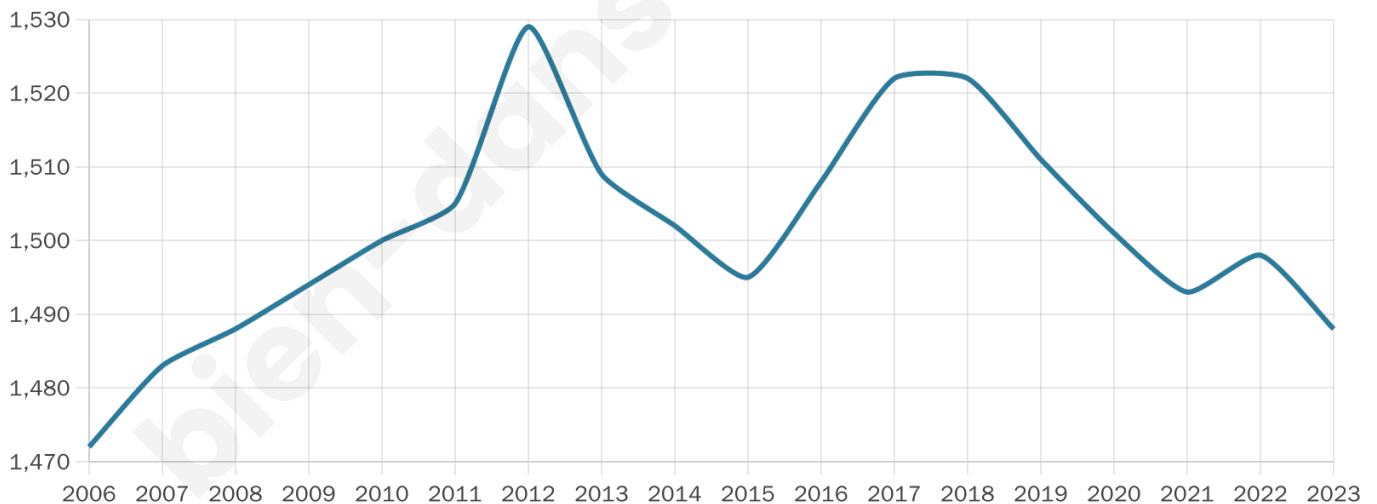

Nombre d'habitants

1 488

Age moyen

46 ans

Pop active

45.4%

Taux chômage

9.8%

Pop densité

39 h/km²

Revenu moyen

21 080 €/an

Evolution du nombre d'habitants

Sources : Institut national de la statistique et des études économiques (insee) selon Les dernières parutions officielles de 2024 portant sur les années 2020, 2021 et 2022.

Tranche d'âge

Activité professionnelle

Niveau de diplôme

Composition des ménages

Profils électoraux

Premier tour

	Marine LE PEN	28.09 %
	Emmanuel MACRON	19.96 %
	Jean-Luc MÉLENCHON	16.39 %
	Éric ZEMMOUR	9.59 %
	Jean LASSALLE	8.92 %
	Fabien ROUSSEL	5.02 %
	Valérie PÉCRESSE	3.12 %
	Nicolas DUPONT-AIGNAN	2.79 %
	Yannick JADOT	2.12 %
	Anne HIDALGO	1.78 %
	Nathalie ARTHAUD	1.11 %
	Philippe POUTOU	1.11 %