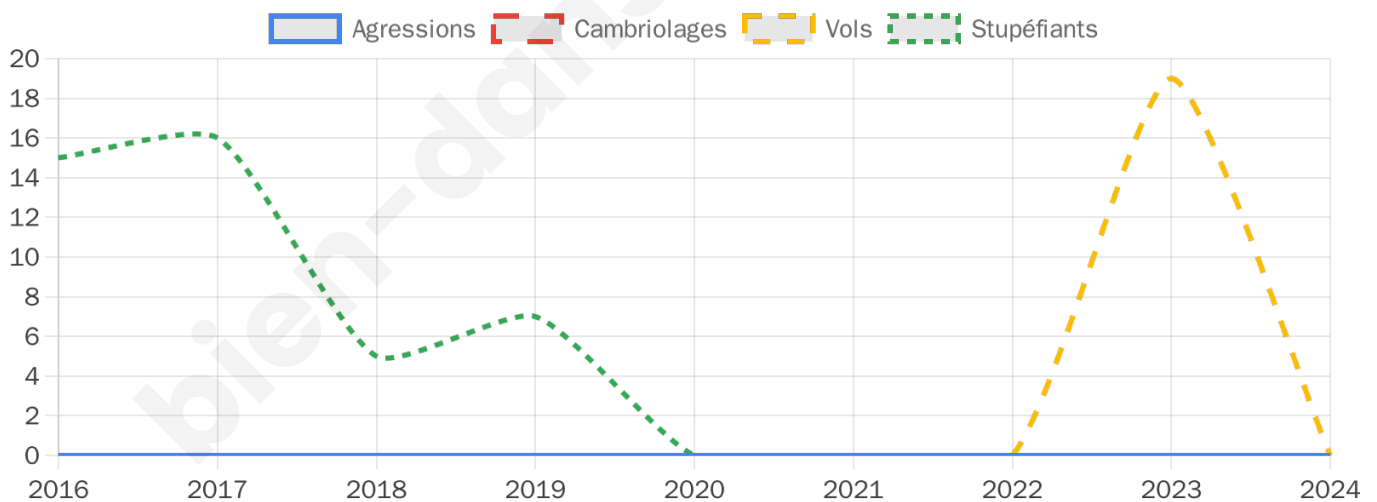

Second tour

	Emmanuel MACRON	54,86 %
	Marine LE PEN	45,14 %

507 inscrits

Participation : 81.26%

Votes blancs : 10.68%

Votes nuls : 4.37%

507 inscrits

Participation : 82.64%

Votes blancs : 1.43%

Votes nuls : 0.00%

Sécurité

Agressions physiques / sexuelles

0

Cambriolages

0

Vols / dégradations

0

Stupéfiants

0

Evolution du nombre d'infractions

Pour comparer

(en proportion du nombre d'habitants)

Sources : Bases statistiques communale, départementale et régionale de la délinquance enregistrée par la police et la gendarmerie nationales selon les dernières parutions officielles de 2025 portant sur l'année 2024 ([data.gouv](https://data.gouv.fr)).