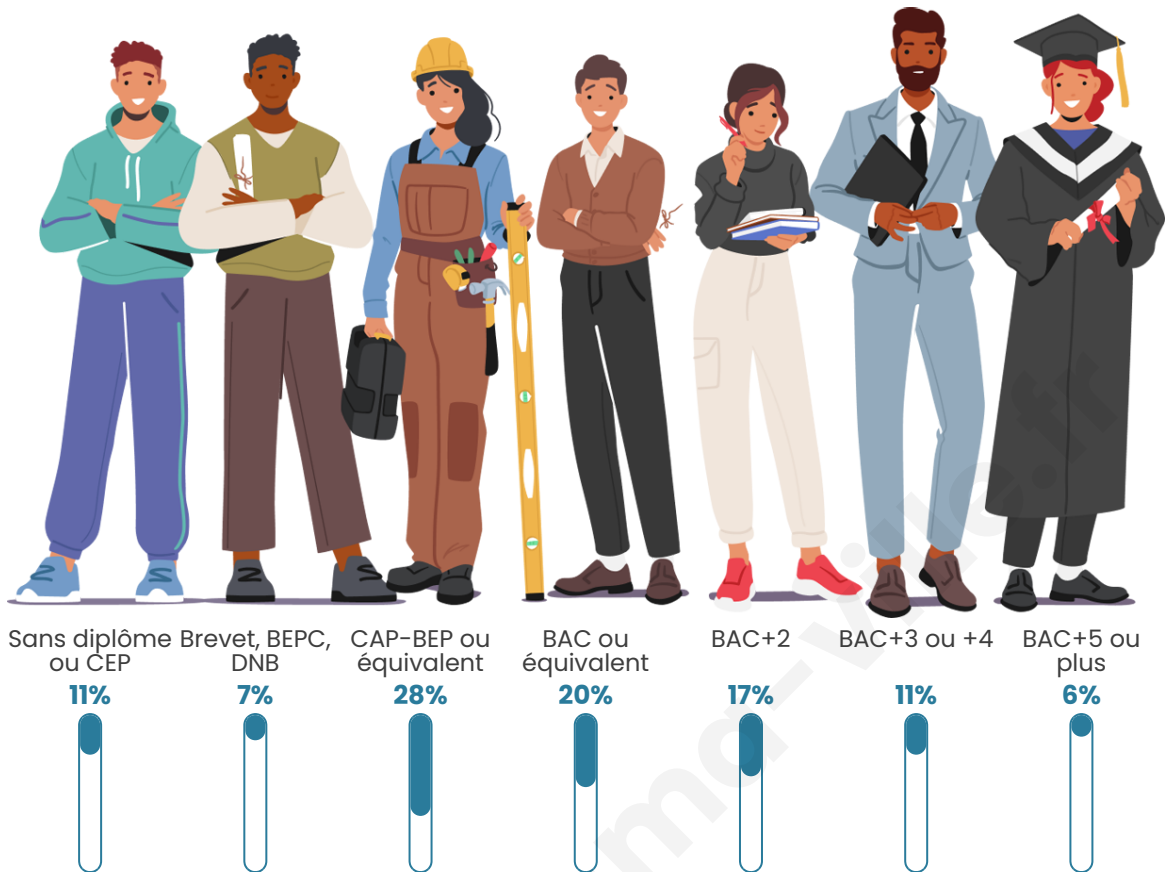

648

Age moyen

43 ans

Pop active

44%

Taux chômage

7.5%

Pop densité

Tranche d'âge

Activité professionnelle

Niveau de diplôme

Composition des ménages

Profils électoraux

Premier tour

	Jean-Luc MÉLENCHON	25.67 %
	Emmanuel MACRON	23.49 %
	Marine LE PEN	17.92 %
	Yannick JADOT	7.99 %
	Éric ZEMMOUR	6.30 %
	Valérie PÉCRESSE	5.33 %
	Jean LASSALLE	4.12 %
	Nicolas DUPONT-AIGNAN	3.15 %
	Anne HIDALGO	2.66 %
	Fabien ROUSSEL	1.94 %
	Philippe POUTOU	0.97 %
	Nathalie ARTHAUD	0.48 %