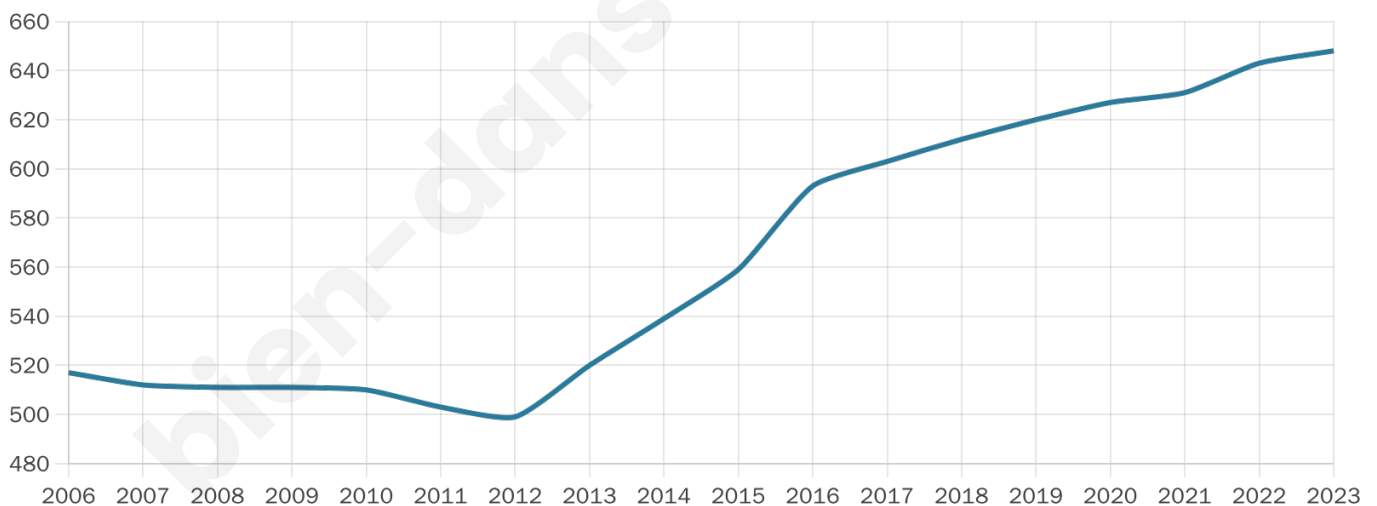

Version web

Ville de Baratier

Présenté par

BIEN dans
ma **VILLE** 

Sommaire

Situation géographique	3
Statistiques sur la population	4
Evolution du nombre d'habitants	4
Tranche d'âge	5
0-14 ans	5
15-29 ans	5
30-44 ans	5
45-59 ans	5
60-74 ans	5
75-89 ans	5
90 ans et +	5
Activité professionnelle	5
Agriculteurs	5
Artisans, Commerçants	5
Cadres et sup.	5
Professions intermédiaires	5
Employé	5
Ouvrier	5
Retraité	5
Autres	5
Niveau de diplôme	6
Sans diplôme ou CEP	6
Brevet, BEPC, DNB	6
CAP-BEP ou équivalent	6
BAC ou équivalent	6
BAC+2	6
BAC+3 ou +4	6
BAC+5 ou plus	6
Composition des ménages	6
Couple sans enfant	6
Couple avec enfant(s)	6
Famille monoparentale	6
Colocation / Autre	6
Personnes seules	6
Profils électoraux	7
Premier tour	7
Sécurité	8
Evolution du nombre d'infractions	8
Pour comparer	9
Services à la population	10
Commerce	10
Éducation	10
Villes autour de Baratier	11

648

Age moyen

43 ans

Pop active

44%

Taux chômage

7.5%

Pop densité

41 h/km²

Revenu moyen

21 630 €/an

Evolution du nombre d'habitants

Sources : Institut national de la statistique et des études économiques (insee) selon Les dernières parutions officielles de 2024 portant sur les années 2020, 2021 et 2022.