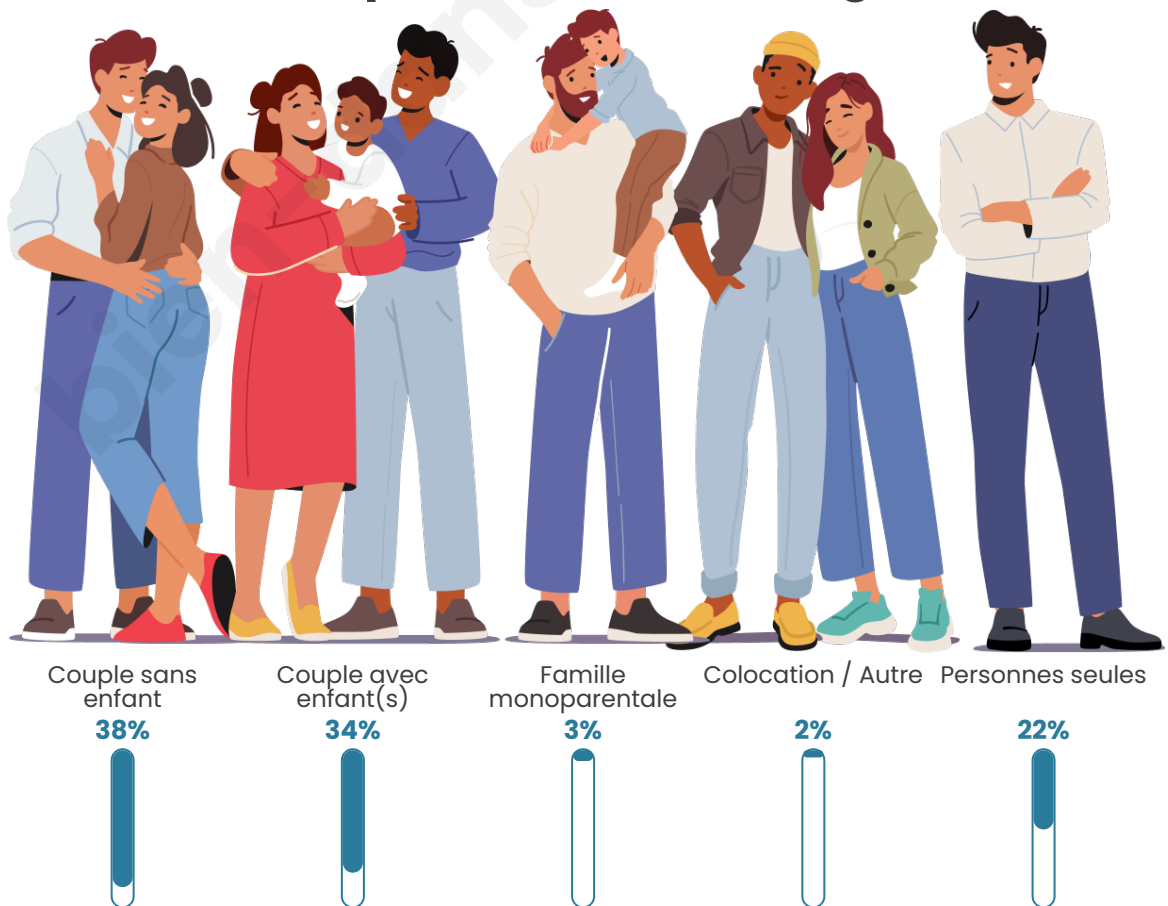

Tranche d'âge

Activité professionnelle

Niveau de diplôme

Composition des ménages

Profils électoraux

Premier tour

	Jean-Luc MÉLENCHON	25.67 %
	Emmanuel MACRON	23.49 %
	Marine LE PEN	17.92 %
	Yannick JADOT	7.99 %
	Éric ZEMMOUR	6.30 %
	Valérie PÉCRESSE	5.33 %
	Jean LASSALLE	4.12 %
	Nicolas DUPONT-AIGNAN	3.15 %
	Anne HIDALGO	2.66 %
	Fabien ROUSSEL	1.94 %
	Philippe POUTOU	0.97 %
	Nathalie ARTHAUD	0.48 %