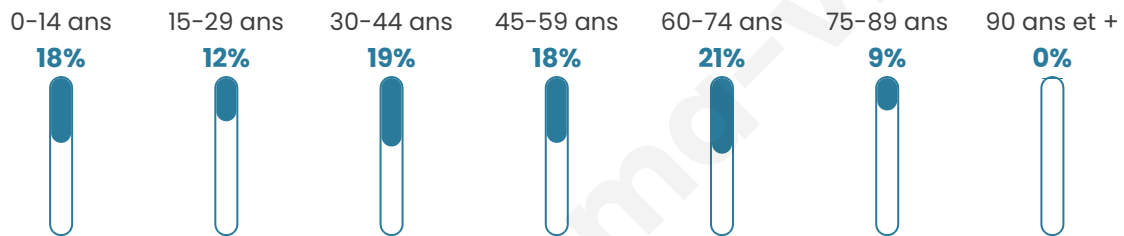

648

Age moyen

43 ans

Pop active

44%

Taux chômage

7.5%

Pop densité

41 h/km²

Revenu moyen

21 630 €/an

Evolution du nombre d'habitants

Sources : Institut national de la statistique et des études économiques (insee) selon Les dernières parutions officielles de 2024 portant sur les années 2020, 2021 et 2022.

Tranche d'âge

Activité professionnelle

Niveau de diplôme

Composition des ménages

Profils électoraux

Premier tour

	Jean-Luc MÉLENCHON	25.67 %
	Emmanuel MACRON	23.49 %
	Marine LE PEN	17.92 %
	Yannick JADOT	7.99 %
	Éric ZEMMOUR	6.30 %
	Valérie PÉCRESSE	5.33 %
	Jean LASSALLE	4.12 %
	Nicolas DUPONT-AIGNAN	3.15 %
	Anne HIDALGO	2.66 %
	Fabien ROUSSEL	1.94 %
	Philippe POUTOU	0.97 %
	Nathalie ARTHAUD	0.48 %