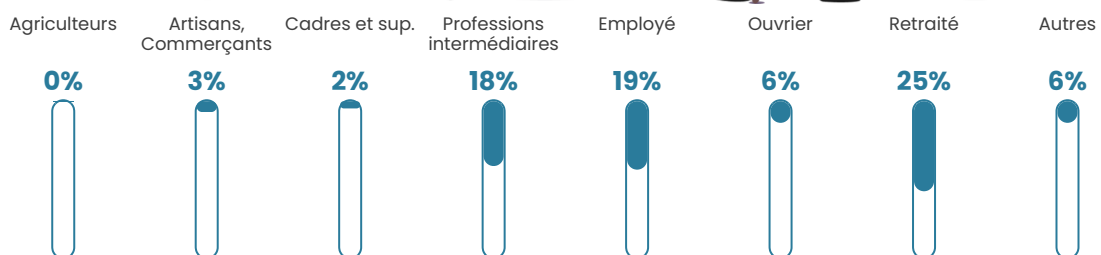

41 h/km²

Revenu moyen

21 630 €/an

Evolution du nombre d'habitants

Sources : Institut national de la statistique et des études économiques (insee) selon Les dernières parutions officielles de 2024 portant sur les années 2020, 2021 et 2022.

Tranche d'âge

Activité professionnelle

Niveau de diplôme

Composition des ménages

Profils électoraux

Premier tour

	Jean-Luc MÉLENCHON	25.67 %
	Emmanuel MACRON	23.49 %
	Marine LE PEN	17.92 %
	Yannick JADOT	7.99 %
	Éric ZEMMOUR	6.30 %
	Valérie PÉCRESSE	5.33 %
	Jean LASSALLE	4.12 %
	Nicolas DUPONT-AIGNAN	3.15 %
	Anne HIDALGO	2.66 %
	Fabien ROUSSEL	1.94 %
	Philippe POUTOU	0.97 %
	Nathalie ARTHAUD	0.48 %