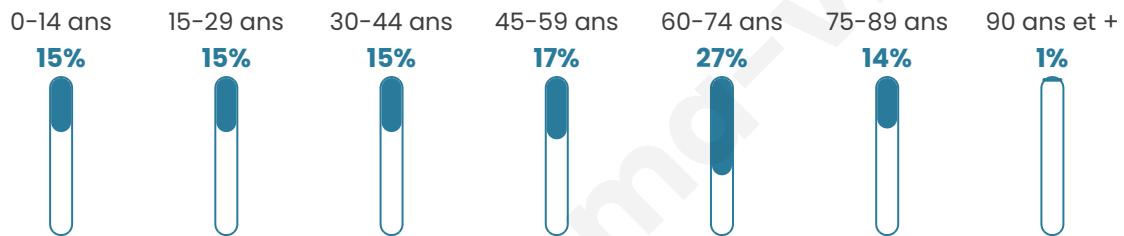

# Statistiques sur la population

Nombre d'habitants

**352**

Age moyen

**48 ans**

Pop active

**34.9%**

Taux chômage

**10.1%**

Pop densité

**22 h/km<sup>2</sup>**

Revenu moyen

**19 800 €/an**

## Evolution du nombre d'habitants

Sources : Institut national de la statistique et des études économiques (insee) selon Les dernières parutions officielles de 2024 portant sur les années 2020, 2021 et 2022.

## Tranche d'âge