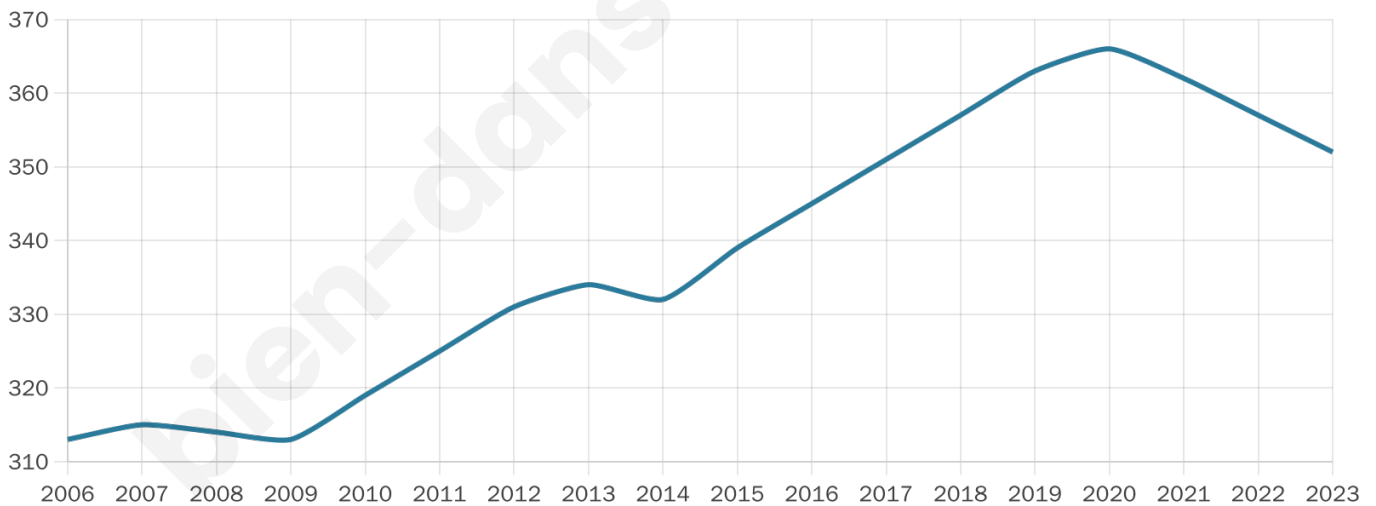

# Statistiques sur la population

Nombre d'habitants

**352**

Age moyen

**48 ans**

Pop active

**34.9%**

Taux chômage

**10.1%**

Pop densité

**22 h/km<sup>2</sup>**

Revenu moyen

**19 800 €/an**

## Evolution du nombre d'habitants

Sources : Institut national de la statistique et des études économiques (insee) selon Les dernières parutions officielles de 2024 portant sur les années 2020, 2021 et 2022.