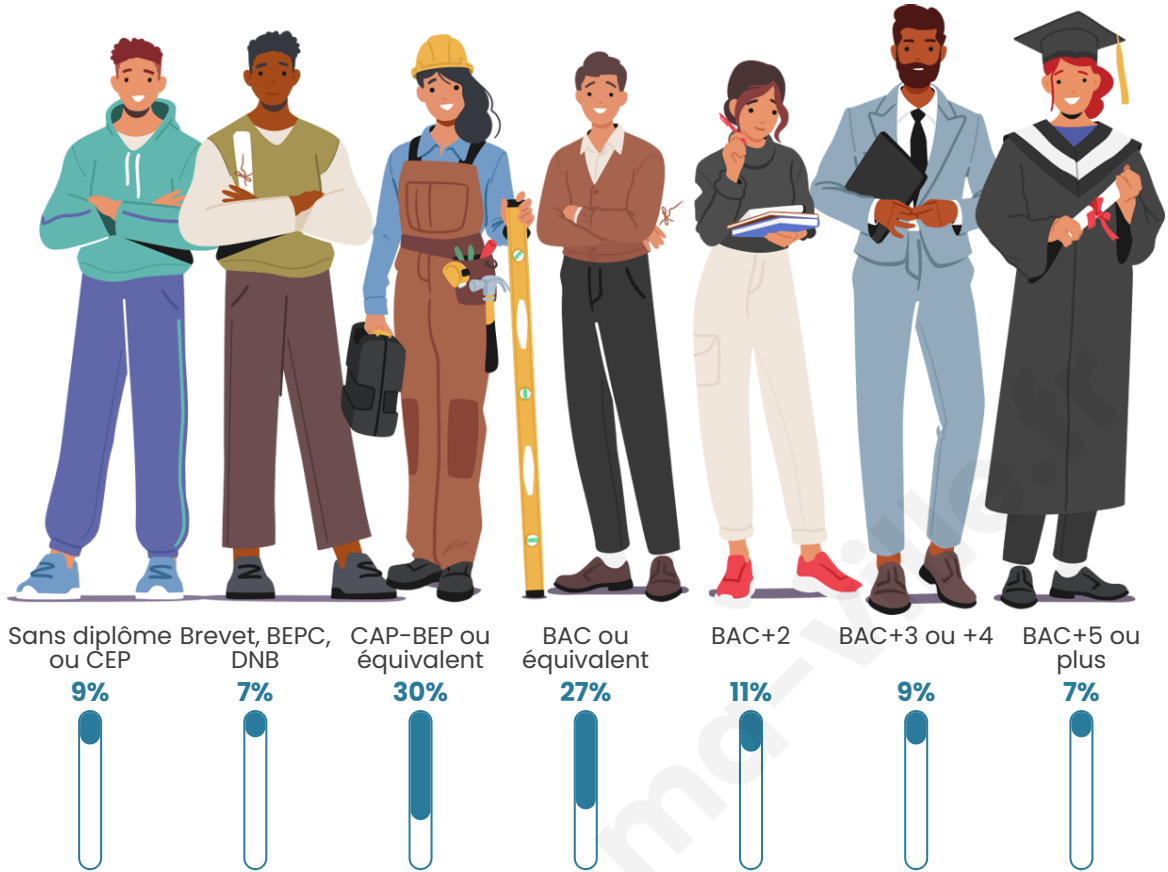

Version web

Ville de Baraigne

Présenté par

BIEN dans
ma **VILLE** 

Sommaire

Situation géographique	3
Statistiques sur la population	4
Evolution du nombre d'habitants	4
Tranche d'âge	5
0-14 ans	5
15-29 ans	5
30-44 ans	5
45-59 ans	5
60-74 ans	5
75-89 ans	5
90 ans et +	5
Activité professionnelle	5
Agriculteurs	5
Artisans, Commerçants	5
Cadres et sup.	5
Professions intermédiaires	5
Employé	5
Ouvrier	5
Retraité	5
Autres	5
Niveau de diplôme	6
Sans diplôme ou CEP	6
Brevet, BEPC, DNB	6
CAP-BEP ou équivalent	6
BAC ou équivalent	6
BAC+2	6
BAC+3 ou +4	6
BAC+5 ou plus	6
Composition des ménages	6
Couple sans enfant	6
Couple avec enfant(s)	6
Famille monoparentale	6
Colocation / Autre	6
Personnes seules	6
Profils électoraux	7
Premier tour	7
Sécurité	8
Evolution du nombre d'infractions	8
Pour comparer	9
Services à la population	10
Commerce	10
Éducation	10
Villes autour de Baraigne	12

Tranche d'âge

Activité professionnelle

Niveau de diplôme

Composition des ménages

Profils électoraux

Premier tour

	Marine LE PEN	28.57 %
	Jean-Luc MÉLENCHON	25.51 %
	Emmanuel MACRON	20.41 %
	Éric ZEMMOUR	9.18 %
	Nicolas DUPONT-AIGNAN	7.14 %
	Jean LASSALLE	5.10 %
	Fabien ROUSSEL	2.04 %
	Anne HIDALGO	1.02 %
	Yannick JADOT	1.02 %
	Nathalie ARTHAUD	0.00 %
	Valérie PÉCRESSE	0.00 %
	Philippe POUTOU	0.00 %