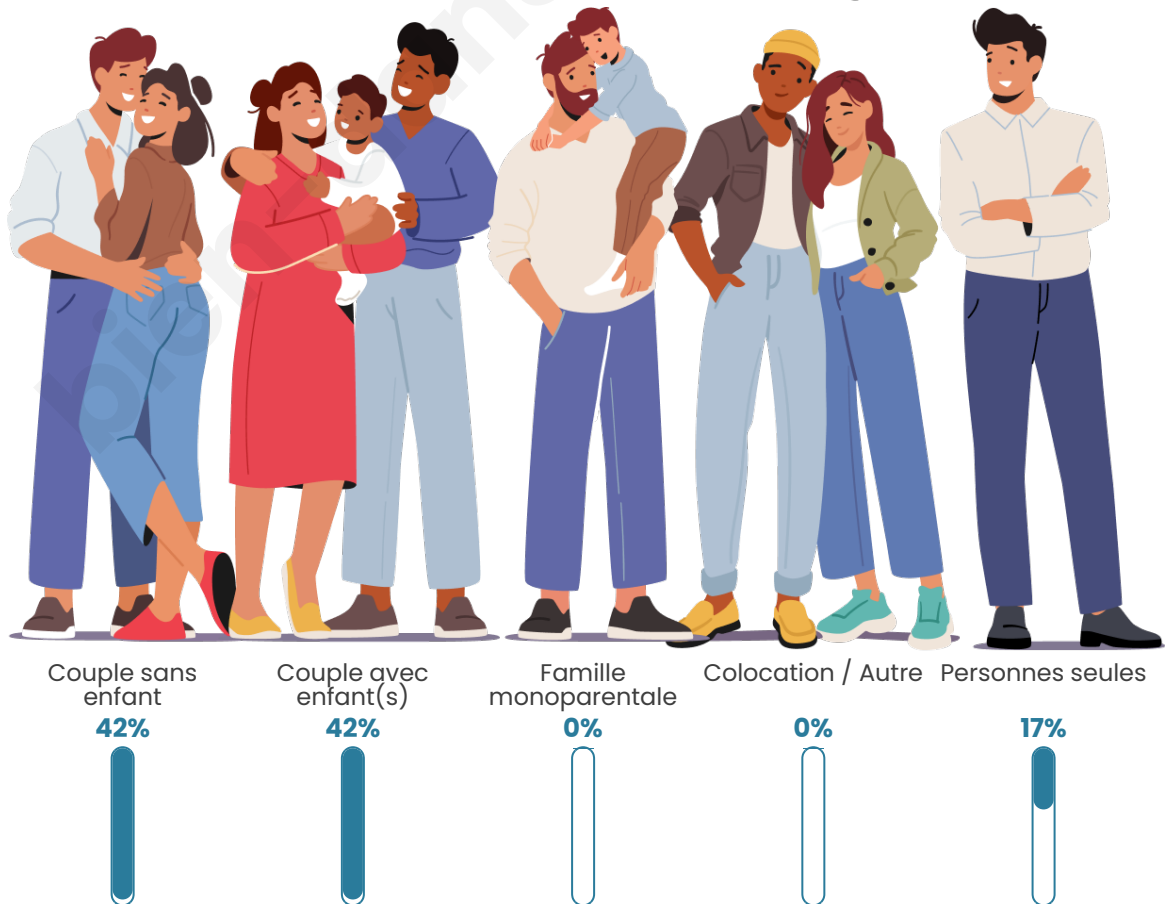

Tranche d'âge

Activité professionnelle

Niveau de diplôme

Composition des ménages

Profils électoraux

Premier tour

	Marine LE PEN	28.57 %
	Jean-Luc MÉLENCHON	25.51 %
	Emmanuel MACRON	20.41 %
	Éric ZEMMOUR	9.18 %
	Nicolas DUPONT-AIGNAN	7.14 %
	Jean LASSALLE	5.10 %
	Fabien ROUSSEL	2.04 %
	Anne HIDALGO	1.02 %
	Yannick JADOT	1.02 %
	Nathalie ARTHAUD	0.00 %
	Valérie PÉCRESSE	0.00 %
	Philippe POUTOU	0.00 %