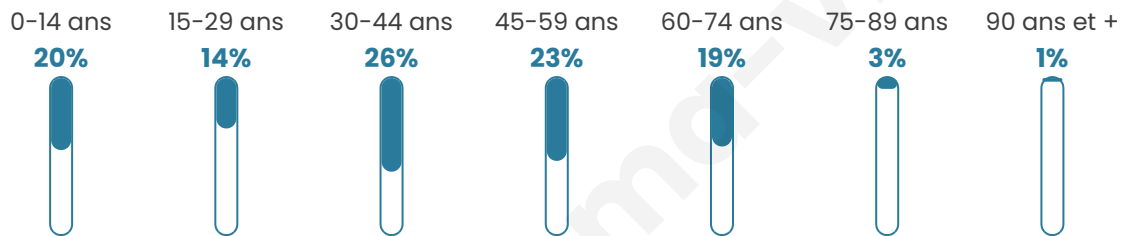

Version web

Ville de Baraigne

Présenté par

BIEN dans
ma **VILLE** 

Sommaire

Situation géographique	3
Statistiques sur la population	4
Evolution du nombre d'habitants	4
Tranche d'âge	5
0-14 ans	5
15-29 ans	5
30-44 ans	5
45-59 ans	5
60-74 ans	5
75-89 ans	5
90 ans et +	5
Activité professionnelle	5
Agriculteurs	5
Artisans, Commerçants	5
Cadres et sup.	5
Professions intermédiaires	5
Employé	5
Ouvrier	5
Retraité	5
Autres	5
Niveau de diplôme	6
Sans diplôme ou CEP	6
Brevet, BEPC, DNB	6
CAP-BEP ou équivalent	6
BAC ou équivalent	6
BAC+2	6
BAC+3 ou +4	6
BAC+5 ou plus	6
Composition des ménages	6
Couple sans enfant	6
Couple avec enfant(s)	6
Famille monoparentale	6
Colocation / Autre	6
Personnes seules	6
Profils électoraux	7
Premier tour	7
Sécurité	8
Evolution du nombre d'infractions	8
Pour comparer	9
Services à la population	10
Commerce	10
Éducation	10
Villes autour de Baraigne	12

39 ans

Pop active

55.2%

Taux chômage

9.3%

Pop densité

41 h/km²

Revenu moyen

22 360 €/an

Evolution du nombre d'habitants

Sources : Institut national de la statistique et des études économiques (insee) selon Les dernières parutions officielles de 2024 portant sur les années 2020, 2021 et 2022.

Tranche d'âge

Activité professionnelle

Niveau de diplôme

Composition des ménages

Profils électoraux

Premier tour

	Marine LE PEN	28.57 %
	Jean-Luc MÉLENCHON	25.51 %
	Emmanuel MACRON	20.41 %
	Éric ZEMMOUR	9.18 %
	Nicolas DUPONT-AIGNAN	7.14 %
	Jean LASSALLE	5.10 %
	Fabien ROUSSEL	2.04 %
	Anne HIDALGO	1.02 %
	Yannick JADOT	1.02 %
	Nathalie ARTHAUD	0.00 %
	Valérie PÉCRESSE	0.00 %
	Philippe POUTOU	0.00 %