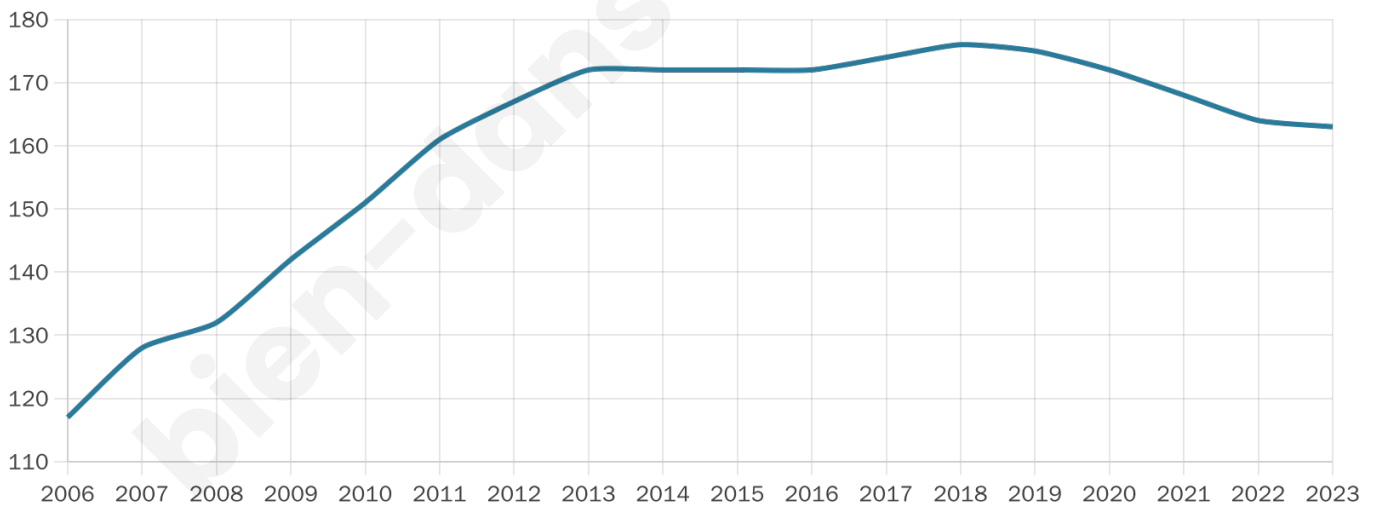

Version web

Ville de Baraigne

Présenté par

BIEN dans
ma **VILLE** 

Sommaire

Situation géographique	3
Statistiques sur la population	4
Evolution du nombre d'habitants	4
Tranche d'âge	5
0-14 ans	5
15-29 ans	5
30-44 ans	5
45-59 ans	5
60-74 ans	5
75-89 ans	5
90 ans et +	5
Activité professionnelle	5
Agriculteurs	5
Artisans, Commerçants	5
Cadres et sup.	5
Professions intermédiaires	5
Employé	5
Ouvrier	5
Retraité	5
Autres	5
Niveau de diplôme	6
Sans diplôme ou CEP	6
Brevet, BEPC, DNB	6
CAP-BEP ou équivalent	6
BAC ou équivalent	6
BAC+2	6
BAC+3 ou +4	6
BAC+5 ou plus	6
Composition des ménages	6
Couple sans enfant	6
Couple avec enfant(s)	6
Famille monoparentale	6
Colocation / Autre	6
Personnes seules	6
Profils électoraux	7
Premier tour	7
Sécurité	8
Evolution du nombre d'infractions	8
Pour comparer	9
Services à la population	10
Commerce	10
Éducation	10
Villes autour de Baraigne	12

39 ans

Pop active

55.2%

Taux chômage

9.3%

Pop densité

41 h/km²

Revenu moyen

22 360 €/an

Evolution du nombre d'habitants

Sources : Institut national de la statistique et des études économiques (insee) selon Les dernières parutions officielles de 2024 portant sur les années 2020, 2021 et 2022.