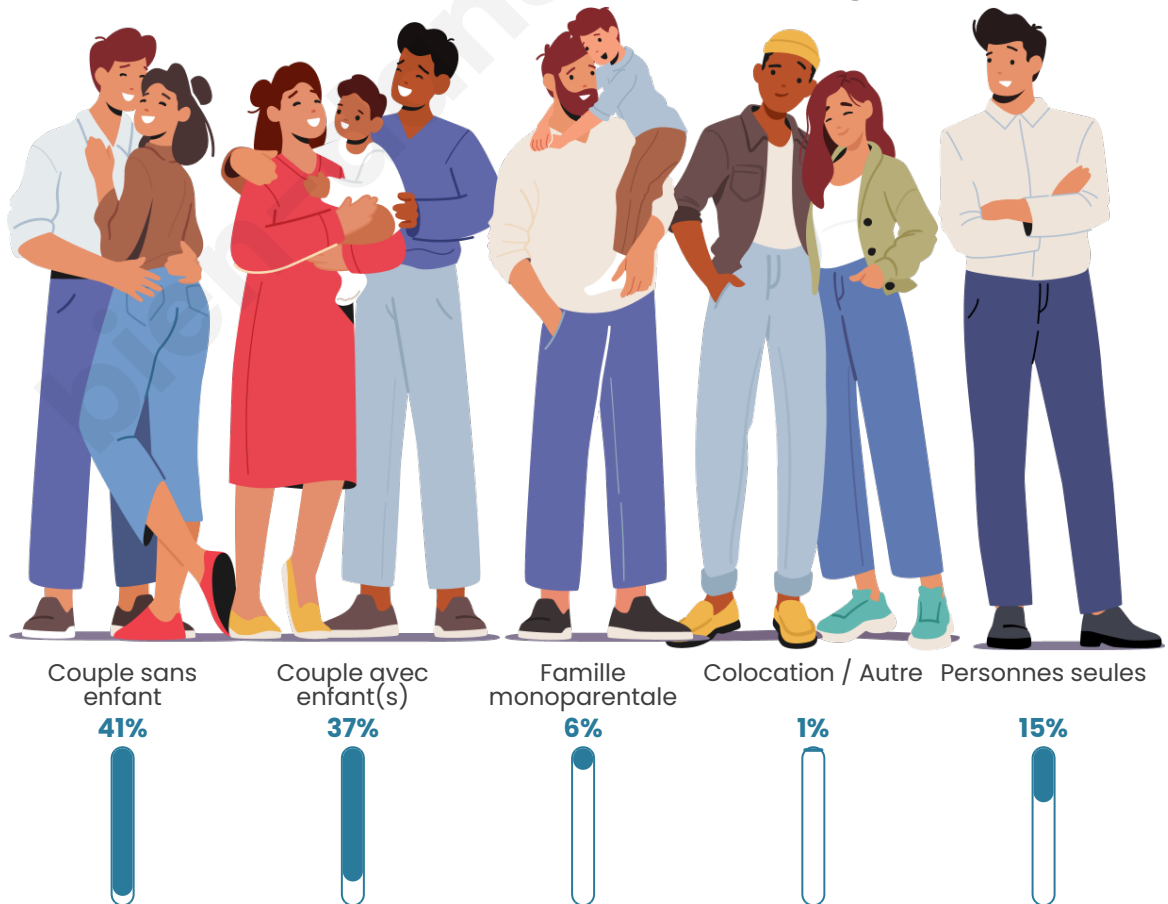

Nombre d'habitants

2 974

Age moyen

43 ans

Pop active

46.2%

Taux chômage

7.9%

Tranche d'âge

Activité professionnelle

Niveau de diplôme

Composition des ménages

Profils électoraux

Premier tour

	Emmanuel MACRON	24.17 %
	Marine LE PEN	23.79 %
	Jean-Luc MÉLENCHON	20.45 %
	Éric ZEMMOUR	9.50 %
	Yannick JADOT	6.86 %
	Valérie PÉCRESE	4.47 %
	Jean LASSALLE	2.77 %
	Nicolas DUPONT-AIGNAN	2.58 %
	Fabien ROUSSEL	2.45 %
	Anne HIDALGO	1.89 %
	Philippe POUTOU	0.82 %
	Nathalie ARTHAUD	0.25 %