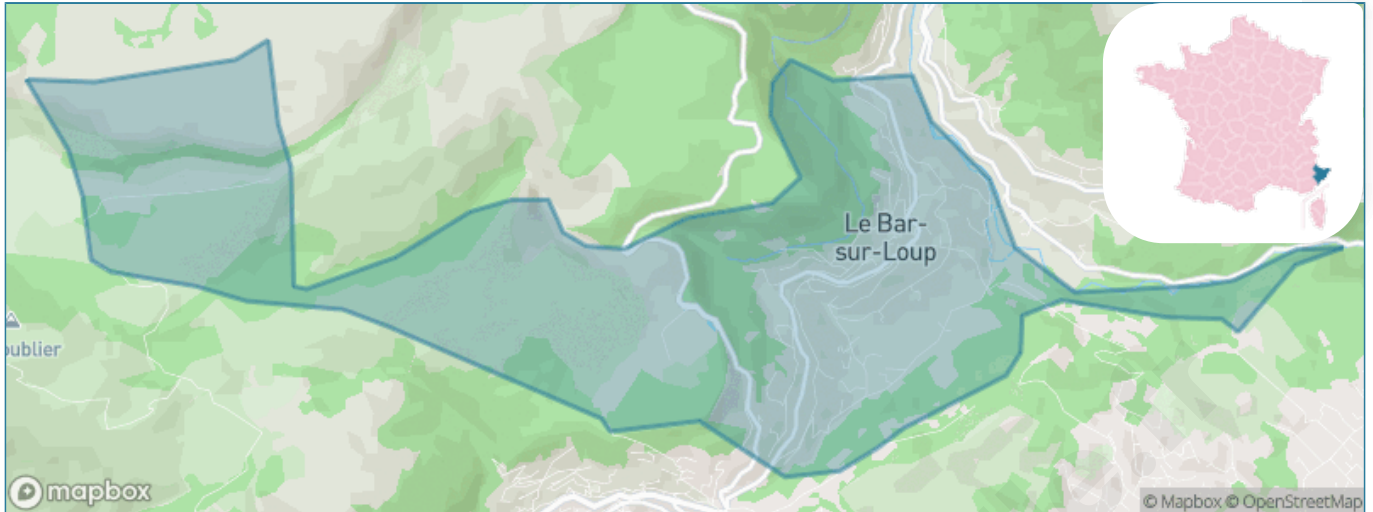

Version web

Ville de Le Bar-sur-Loup

Présenté par

BIEN dans
ma **VILLE** 

Sommaire

Situation géographique	3
Statistiques sur la population	4
Evolution du nombre d'habitants	4
Tranche d'âge	5
0-14 ans	5
15-29 ans	5
30-44 ans	5
45-59 ans	5
60-74 ans	5
75-89 ans	5
90 ans et +	5
Activité professionnelle	5
Agriculteurs	5
Artisans, Commerçants	5
Cadres et sup.	5
Professions intermédiaires	5
Employé	5
Ouvrier	5
Retraité	5
Autres	5
Niveau de diplôme	6
Sans diplôme ou CEP	6
Brevet, BEPC, DNB	6
CAP-BEP ou équivalent	6
BAC ou équivalent	6
BAC+2	6
BAC+3 ou +4	6
BAC+5 ou plus	6
Composition des ménages	6
Couple sans enfant	6
Couple avec enfant(s)	6
Famille monoparentale	6
Colocation / Autre	6
Personnes seules	6
Profil électoraux	7
Premier tour	7
Sécurité	8
Evolution du nombre d'infractions	8
Pour comparer	9
Services à la population	10
Commerce	10
Éducation	10
Villes autour de Le Bar-sur-Loup	11
Avis sur la ville de Le Bar-sur-Loup	12
Moyenne par critère	12
Villes autour de Le Bar-sur-Loup	12
Répartition des avis par note	12
Répartition des avis par note	12

Situation géographique

i Informations clés

- **Région** : Provence-Alpes-Côte d'Azur
- **Département** : Alpes-Maritimes
- **Code postal** : 06620
- **Superficie** : 14 km²

Statistiques sur la population