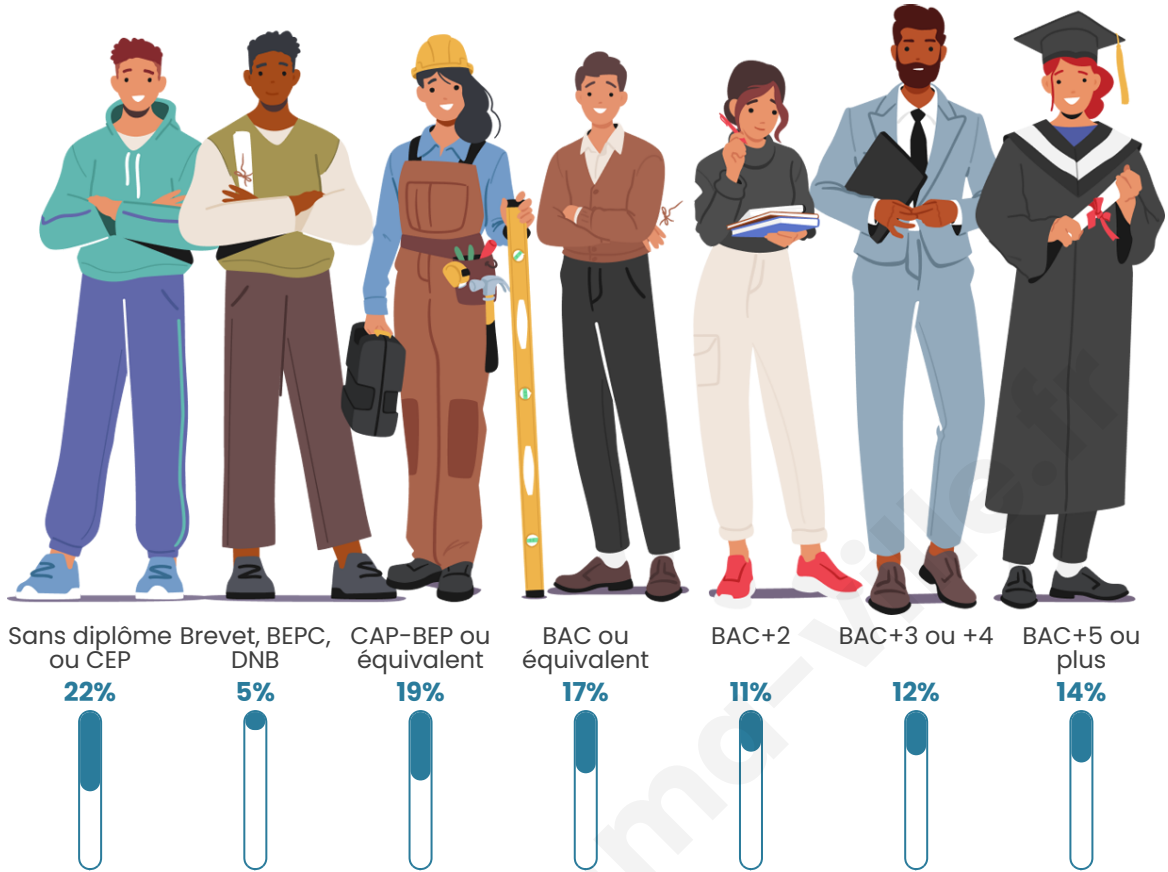

Nombre d'habitants

2 974

Age moyen

43 ans

Pop active

46.2%

Taux chômage

7.9%

Pop densité

212 h/km²

Revenu moyen

25 690 €/an

Evolution du nombre d'habitants

Sources : Institut national de la statistique et des études économiques (insee) selon Les dernières parutions officielles de 2024 portant sur les années 2020, 2021 et 2022.

Tranche d'âge

Activité professionnelle

Niveau de diplôme

Composition des ménages

Profils électoraux

Premier tour

	Emmanuel MACRON	24.17 %
	Marine LE PEN	23.79 %
	Jean-Luc MÉLENCHON	20.45 %
	Éric ZEMMOUR	9.50 %
	Yannick JADOT	6.86 %
	Valérie PÉCRESE	4.47 %
	Jean LASSALLE	2.77 %
	Nicolas DUPONT-AIGNAN	2.58 %
	Fabien ROUSSEL	2.45 %
	Anne HIDALGO	1.89 %
	Philippe POUTOU	0.82 %
	Nathalie ARTHAUD	0.25 %