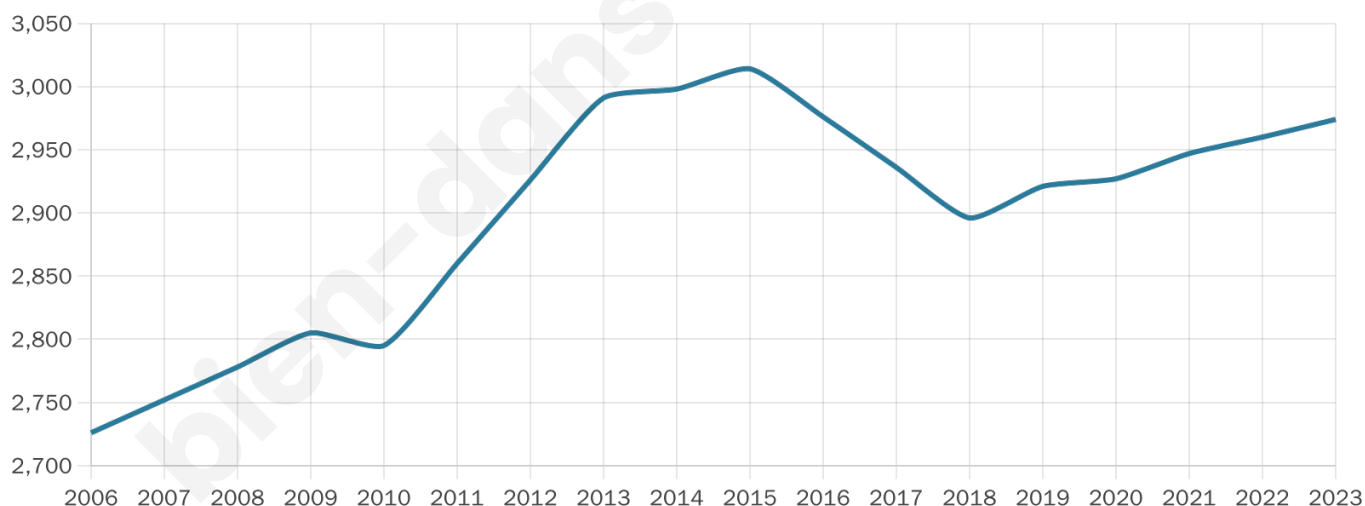

Version web

Ville de Le Bar-sur-Loup

Présenté par

BIEN dans
ma **VILLE** 

Sommaire

Situation géographique	3
Statistiques sur la population	4
Evolution du nombre d'habitants	4
Tranche d'âge	5
0-14 ans	5
15-29 ans	5
30-44 ans	5
45-59 ans	5
60-74 ans	5
75-89 ans	5
90 ans et +	5
Activité professionnelle	5
Agriculteurs	5
Artisans, Commerçants	5
Cadres et sup.	5
Professions intermédiaires	5
Employé	5
Ouvrier	5
Retraité	5
Autres	5
Niveau de diplôme	6
Sans diplôme ou CEP	6
Brevet, BEPC, DNB	6
CAP-BEP ou équivalent	6
BAC ou équivalent	6
BAC+2	6
BAC+3 ou +4	6
BAC+5 ou plus	6
Composition des ménages	6
Couple sans enfant	6
Couple avec enfant(s)	6
Famille monoparentale	6
Colocation / Autre	6
Personnes seules	6
Profil électoraux	7
Premier tour	7
Sécurité	8
Evolution du nombre d'infractions	8
Pour comparer	9
Services à la population	10
Commerce	10
Éducation	10
Villes autour de Le Bar-sur-Loup	11
Avis sur la ville de Le Bar-sur-Loup	12
Moyenne par critère	12
Villes autour de Le Bar-sur-Loup	12
Répartition des avis par note	12
Répartition des avis par note	12

Nombre d'habitants

2 974

Age moyen

43 ans

Pop active

46.2%

Taux chômage

7.9%

Pop densité

212 h/km²

Revenu moyen

25 690 €/an

Evolution du nombre d'habitants

Sources : Institut national de la statistique et des études économiques (insee) selon Les dernières parutions officielles de 2024 portant sur les années 2020, 2021 et 2022.

Tranche d'âge

Activité professionnelle

Niveau de diplôme

Composition des ménages

Profils électoraux

Premier tour

	Emmanuel MACRON	24.17 %
	Marine LE PEN	23.79 %
	Jean-Luc MÉLENCHON	20.45 %
	Éric ZEMMOUR	9.50 %
	Yannick JADOT	6.86 %
	Valérie PÉCRESE	4.47 %
	Jean LASSALLE	2.77 %
	Nicolas DUPONT-AIGNAN	2.58 %
	Fabien ROUSSEL	2.45 %
	Anne HIDALGO	1.89 %
	Philippe POUTOU	0.82 %
	Nathalie ARTHAUD	0.25 %