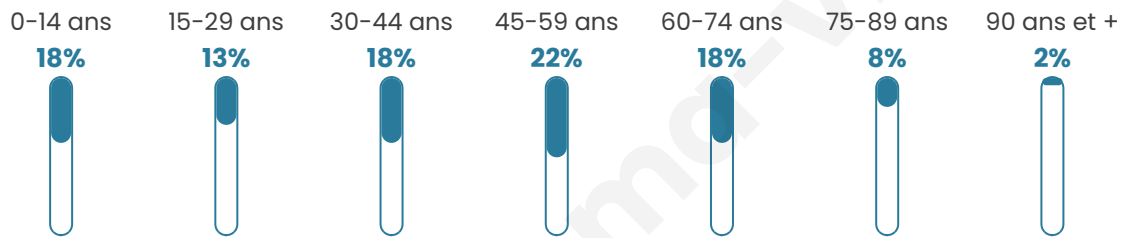

Nombre d'habitants

2 974

Age moyen

43 ans

Pop active

46.2%

Taux chômage

7.9%

Pop densité

212 h/km²

Revenu moyen

25 690 €/an

Evolution du nombre d'habitants

Sources : Institut national de la statistique et des études économiques (insee) selon Les dernières parutions officielles de 2024 portant sur les années 2020, 2021 et 2022.

Tranche d'âge

Activité professionnelle

Niveau de diplôme

Composition des ménages

Profils électoraux

Premier tour

	Emmanuel MACRON	24.17 %
	Marine LE PEN	23.79 %
	Jean-Luc MÉLENCHON	20.45 %
	Éric ZEMMOUR	9.50 %
	Yannick JADOT	6.86 %
	Valérie PÉCRESE	4.47 %
	Jean LASSALLE	2.77 %
	Nicolas DUPONT-AIGNAN	2.58 %
	Fabien ROUSSEL	2.45 %
	Anne HIDALGO	1.89 %
	Philippe POUTOU	0.82 %
	Nathalie ARTHAUD	0.25 %