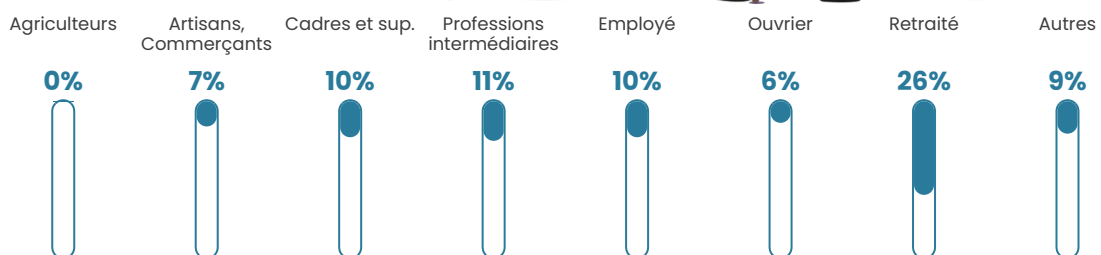

Pop densité

212 h/km²

Revenu moyen

25 690 €/an

Evolution du nombre d'habitants

Sources : Institut national de la statistique et des études économiques (insee) selon Les dernières parutions officielles de 2024 portant sur les années 2020, 2021 et 2022.

Tranche d'âge

Activité professionnelle

Niveau de diplôme

Composition des ménages

Profils électoraux

Premier tour

	Emmanuel MACRON	24.17 %
	Marine LE PEN	23.79 %
	Jean-Luc MÉLENCHON	20.45 %
	Éric ZEMMOUR	9.50 %
	Yannick JADOT	6.86 %
	Valérie PÉCRESE	4.47 %
	Jean LASSALLE	2.77 %
	Nicolas DUPONT-AIGNAN	2.58 %
	Fabien ROUSSEL	2.45 %
	Anne HIDALGO	1.89 %
	Philippe POUTOU	0.82 %
	Nathalie ARTHAUD	0.25 %