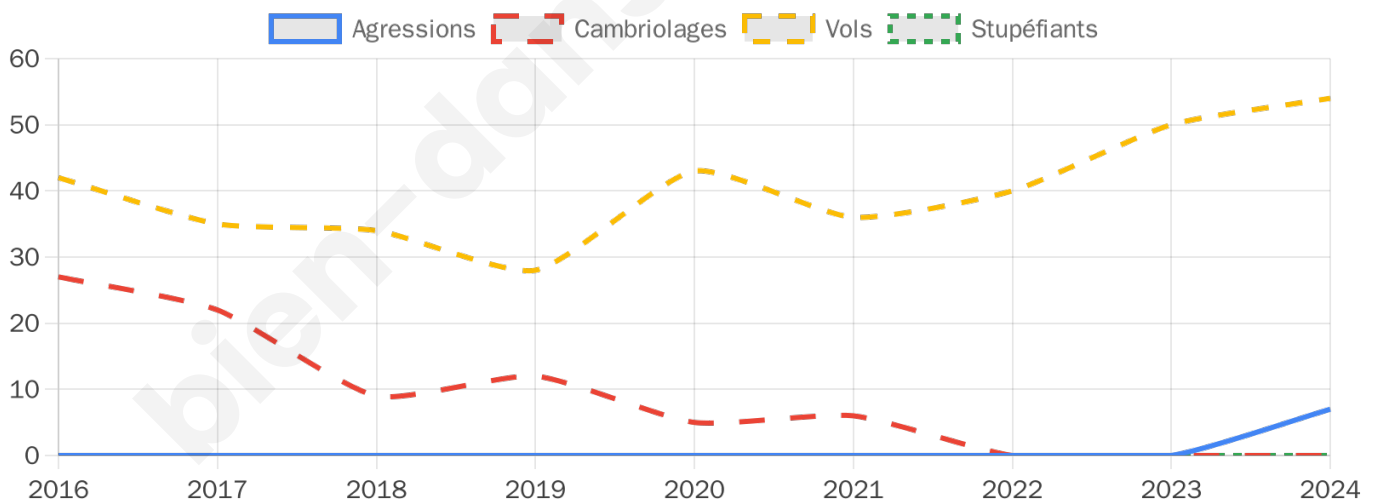

Second tour

	Emmanuel MACRON	54,2 %
	Marine LE PEN	45,8 %

2 103 inscrits

Participation : 75.7%

Votes blancs : 7.1%

Votes nuls : 1.7%

2 103 inscrits

Participation : 76.8%

Votes blancs : 1.05%

Votes nuls : 0.56%

Sécurité

Agressions physiques / sexuelles

7

Cambriolages

0

Vols / dégradations

54

Stupéfiants

0

Evolution du nombre d'infractions

Pour comparer

(en proportion du nombre d'habitants)

Sources : Bases statistiques communale, départementale et régionale de la délinquance enregistrée par la police et la gendarmerie nationales selon les dernières parutions officielles de 2025 portant sur l'année 2024 ([data.gouv](https://data.gouv.fr)).