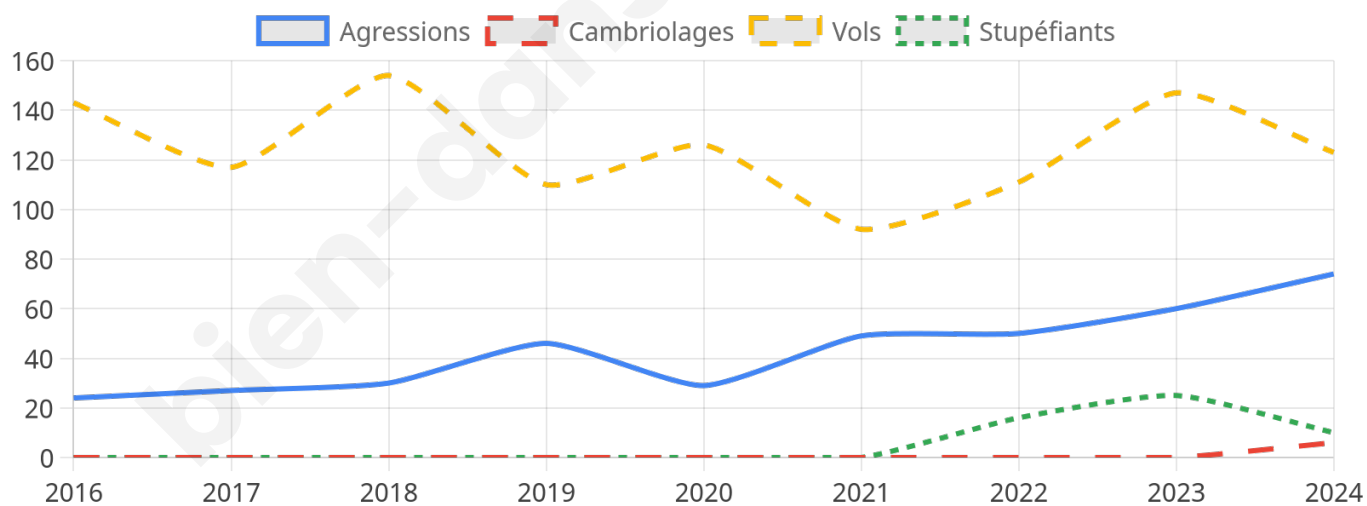

3 062 inscrits

Participation : 66.23%

Votes blancs : 1.82%

Votes nuls : 0.99%

Second tour

	Emmanuel MACRON	48,81 %
	Marine LE PEN	51,19 %

3 064 inscrits

Participation : 66.81%

Votes blancs : 4.93%

Votes nuls : 2.59%

Sécurité

Agressions physiques / sexuelles

74

Cambriolages

6

Vols / dégradations

123

Stupéfiants

10

Evolution du nombre d'infractions

Pour comparer

(en proportion du nombre d'habitants)

Sources : Bases statistiques communale, départementale et régionale de la délinquance enregistrée par la police et la gendarmerie nationales selon les dernières parutions officielles de 2025 portant sur l'année 2024 ([data.gouv](https://data.gouv.fr)).