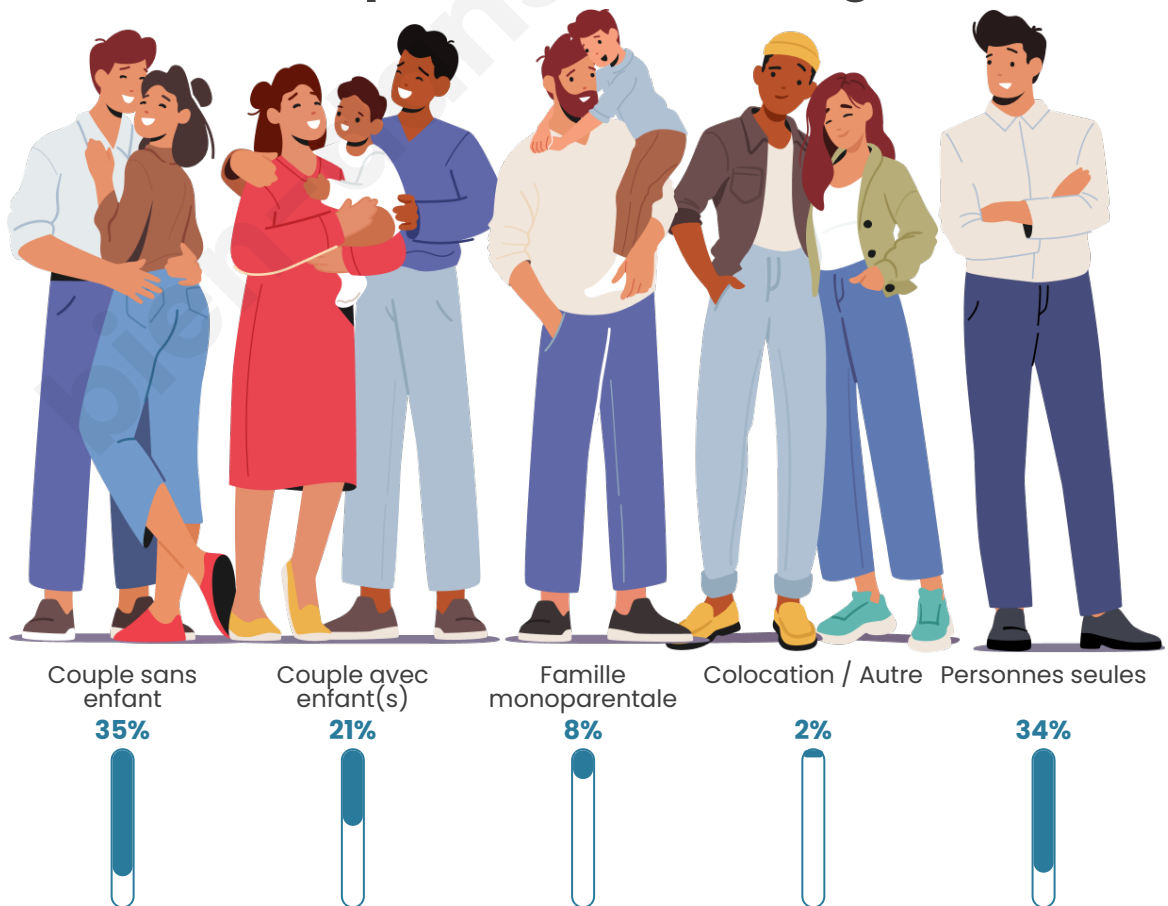

Tranche d'âge

Activité professionnelle

Niveau de diplôme

Composition des ménages

Profils électoraux

Premier tour

	Marine LE PEN	32.32 %
	Emmanuel MACRON	25.42 %
	Jean-Luc MÉLENCHON	14.81 %
	Éric ZEMMOUR	8.73 %
	Valérie PÉCRESE	5.89 %
	Fabien ROUSSEL	2.69 %
	Nicolas DUPONT-AIGNAN	2.59 %
	Yannick JADOT	2.49 %
	Jean LASSALLE	2.23 %
	Anne HIDALGO	1.47 %
	Nathalie ARTHAUD	0.76 %
	Philippe POUTOU	0.61 %