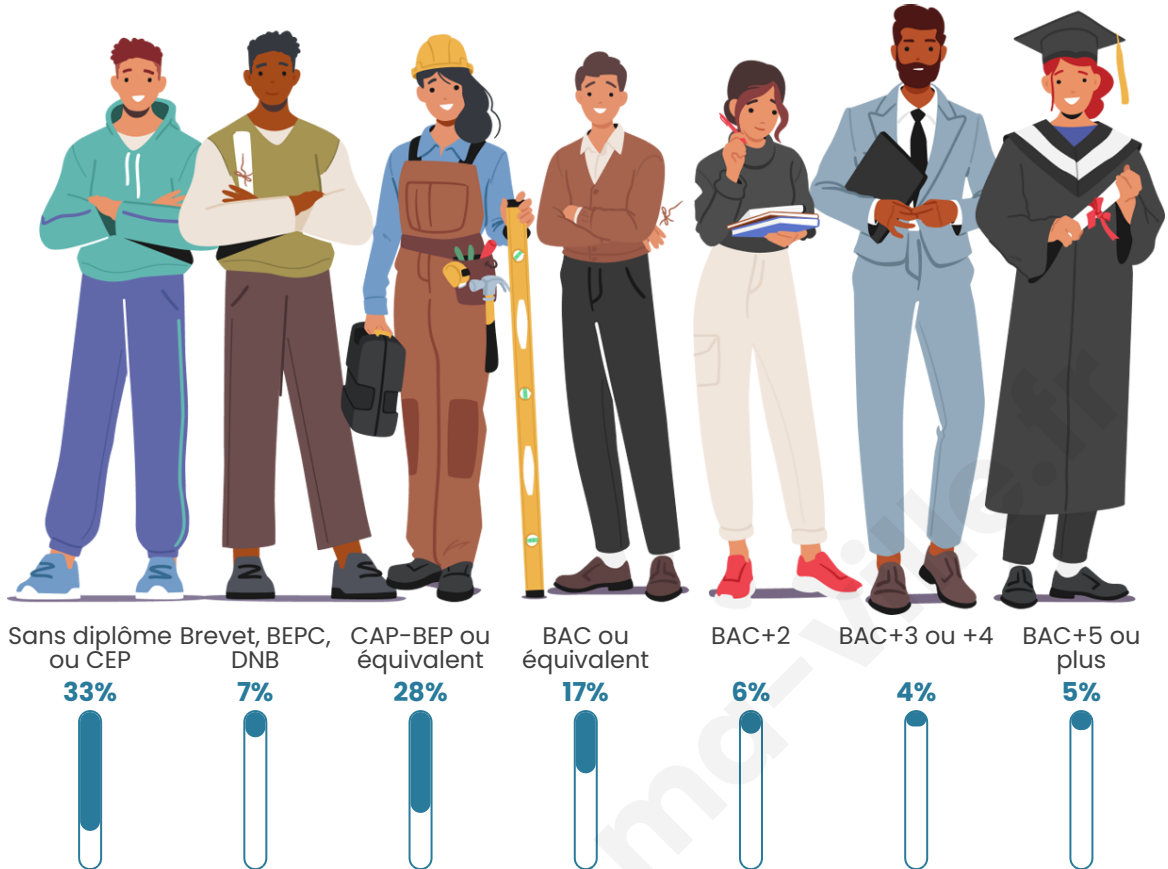

Tranche d'âge

Activité professionnelle

Niveau de diplôme

Composition des ménages

Profils électoraux

Premier tour

	Marine LE PEN	32.32 %
	Emmanuel MACRON	25.42 %
	Jean-Luc MÉLENCHON	14.81 %
	Éric ZEMMOUR	8.73 %
	Valérie PÉCRESE	5.89 %
	Fabien ROUSSEL	2.69 %
	Nicolas DUPONT-AIGNAN	2.59 %
	Yannick JADOT	2.49 %
	Jean LASSALLE	2.23 %
	Anne HIDALGO	1.47 %
	Nathalie ARTHAUD	0.76 %
	Philippe POUTOU	0.61 %