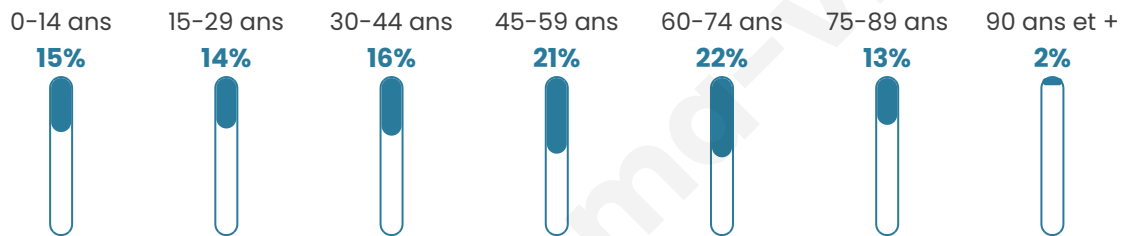

Version web

Ville de Bar-sur-Aube

Présenté par

BIEN dans
ma **VILLE** 

Sommaire

Situation géographique	3
Statistiques sur la population	4
Evolution du nombre d'habitants	4
Tranche d'âge	5
0-14 ans	5
15-29 ans	5
30-44 ans	5
45-59 ans	5
60-74 ans	5
75-89 ans	5
90 ans et +	5
Activité professionnelle	5
Agriculteurs	5
Artisans, Commerçants	5
Cadres et sup.	5
Professions intermédiaires	5
Employé	5
Ouvrier	5
Retraité	5
Autres	5
Niveau de diplôme	6
Sans diplôme ou CEP	6
Brevet, BEPC, DNB	6
CAP-BEP ou équivalent	6
BAC ou équivalent	6
BAC+2	6
BAC+3 ou +4	6
BAC+5 ou plus	6
Composition des ménages	6
Couple sans enfant	6
Couple avec enfant(s)	6
Famille monoparentale	6
Colocation / Autre	6
Personnes seules	6
Profil électoraux	7
Premier tour	7
Sécurité	8
Evolution du nombre d'infractions	8
Pour comparer	9
Services à la population	10
Commerce	10
Éducation	10
Villes autour de Bar-sur-Aube	11
Avis sur la ville de Bar-sur-Aube	12
Moyenne par critère	12
Villes autour de Bar-sur-Aube	12
Répartition des avis par note	12
Répartition des avis par note	12

47 ans

Pop active

41.1%

Taux chômage

16.2%

Pop densité

292 h/km²

Revenu moyen

18 970 €/an

Evolution du nombre d'habitants

Sources : Institut national de la statistique et des études économiques (insee) selon Les dernières parutions officielles de 2024 portant sur les années 2020, 2021 et 2022.

Tranche d'âge

Activité professionnelle

Niveau de diplôme

Composition des ménages

Profils électoraux

Premier tour

	Marine LE PEN	32.32 %
	Emmanuel MACRON	25.42 %
	Jean-Luc MÉLENCHON	14.81 %
	Éric ZEMMOUR	8.73 %
	Valérie PÉCRESE	5.89 %
	Fabien ROUSSEL	2.69 %
	Nicolas DUPONT-AIGNAN	2.59 %
	Yannick JADOT	2.49 %
	Jean LASSALLE	2.23 %
	Anne HIDALGO	1.47 %
	Nathalie ARTHAUD	0.76 %
	Philippe POUTOU	0.61 %