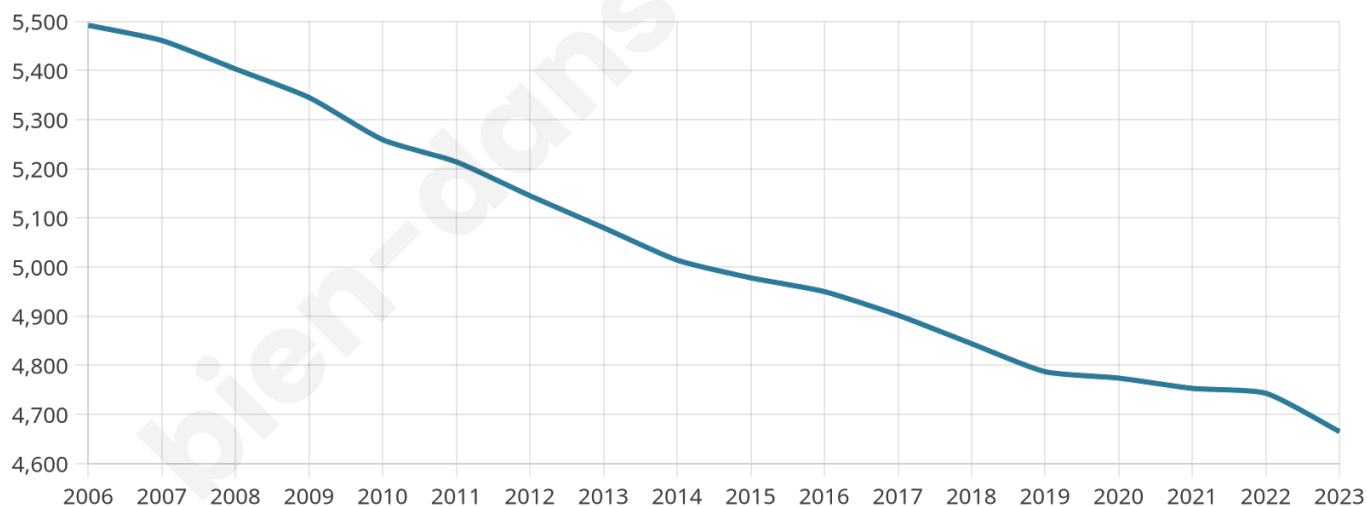

Version web

Ville de Bar-sur-Aube

Présenté par

BIEN dans
ma **VILLE** 

Sommaire

Situation géographique	3
Statistiques sur la population	4
Evolution du nombre d'habitants	4
Tranche d'âge	5
0-14 ans	5
15-29 ans	5
30-44 ans	5
45-59 ans	5
60-74 ans	5
75-89 ans	5
90 ans et +	5
Activité professionnelle	5
Agriculteurs	5
Artisans, Commerçants	5
Cadres et sup.	5
Professions intermédiaires	5
Employé	5
Ouvrier	5
Retraité	5
Autres	5
Niveau de diplôme	6
Sans diplôme ou CEP	6
Brevet, BEPC, DNB	6
CAP-BEP ou équivalent	6
BAC ou équivalent	6
BAC+2	6
BAC+3 ou +4	6
BAC+5 ou plus	6
Composition des ménages	6
Couple sans enfant	6
Couple avec enfant(s)	6
Famille monoparentale	6
Colocation / Autre	6
Personnes seules	6
Profil électoraux	7
Premier tour	7
Sécurité	8
Evolution du nombre d'infractions	8
Pour comparer	9
Services à la population	10
Commerce	10
Éducation	10
Villes autour de Bar-sur-Aube	11
Avis sur la ville de Bar-sur-Aube	12
Moyenne par critère	12
Villes autour de Bar-sur-Aube	12
Répartition des avis par note	12
Répartition des avis par note	12

47 ans

Pop active

41.1%

Taux chômage

16.2%

Pop densité

292 h/km²

Revenu moyen

18 970 €/an

Evolution du nombre d'habitants

Sources : Institut national de la statistique et des études économiques (insee) selon Les dernières parutions officielles de 2024 portant sur les années 2020, 2021 et 2022.