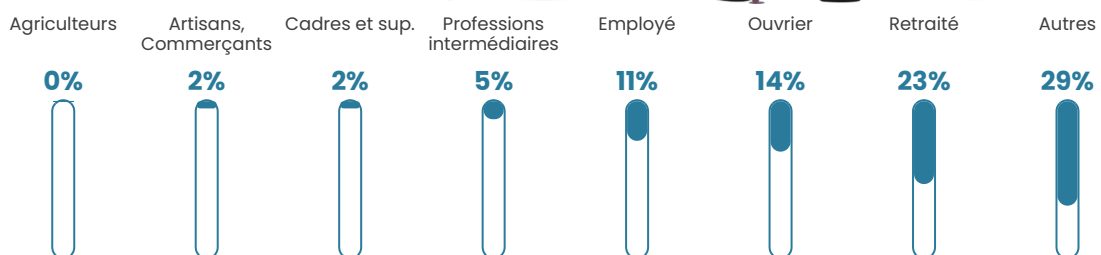

756 h/km²

Revenu moyen

18 760 €/an

Evolution du nombre d'habitants

Sources : Institut national de la statistique et des études économiques (insee) selon Les dernières parutions officielles de 2024 portant sur les années 2020, 2021 et 2022.

Tranche d'âge

Activité professionnelle

Niveau de diplôme

Composition des ménages

Profils électoraux

Premier tour

| | | |
|---|-----------------------|---------|
|  | Marine LE PEN | 41.57 % |
|  | Emmanuel MACRON | 26.05 % |
|  | Jean-Luc MÉLENCHON | 11.37 % |
|  | Éric ZEMMOUR | 5.12 % |
|  | Valérie PÉCRESSE | 4.22 % |
|  | Fabien ROUSSEL | 3.24 % |
|  | Nicolas DUPONT-AIGNAN | 2.26 % |
|  | Anne HIDALGO | 2.11 % |
|  | Jean LASSALLE | 1.73 % |
|  | Yannick JADOT | 1.36 % |
|  | Philippe POUTOU | 0.60 % |
|  | Nathalie ARTHAUD | 0.38 % |