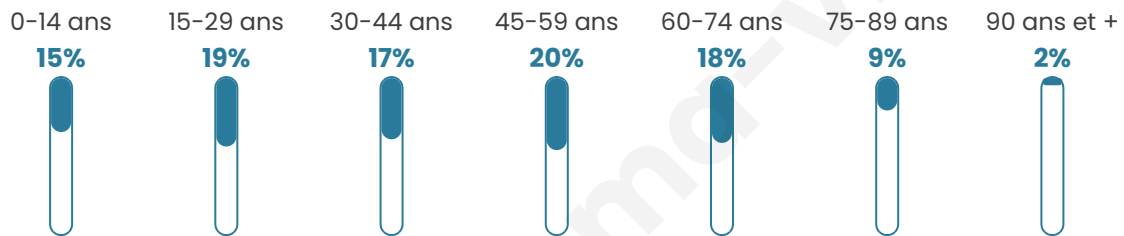

3 779

Age moyen

43 ans

Pop active

33%

Taux chômage

10.1%

Pop densité

756 h/km²

Revenu moyen

18 760 €/an

Evolution du nombre d'habitants

Sources : Institut national de la statistique et des études économiques (insee) selon Les dernières parutions officielles de 2024 portant sur les années 2020, 2021 et 2022.

Tranche d'âge

Activité professionnelle

Niveau de diplôme

Composition des ménages

Profils électoraux

Premier tour

| | | |
|---|-----------------------|---------|
|  | Marine LE PEN | 41.57 % |
|  | Emmanuel MACRON | 26.05 % |
|  | Jean-Luc MÉLENCHON | 11.37 % |
|  | Éric ZEMMOUR | 5.12 % |
|  | Valérie PÉCRESSE | 4.22 % |
|  | Fabien ROUSSEL | 3.24 % |
|  | Nicolas DUPONT-AIGNAN | 2.26 % |
|  | Anne HIDALGO | 2.11 % |
|  | Jean LASSALLE | 1.73 % |
|  | Yannick JADOT | 1.36 % |
|  | Philippe POUTOU | 0.60 % |
|  | Nathalie ARTHAUD | 0.38 % |