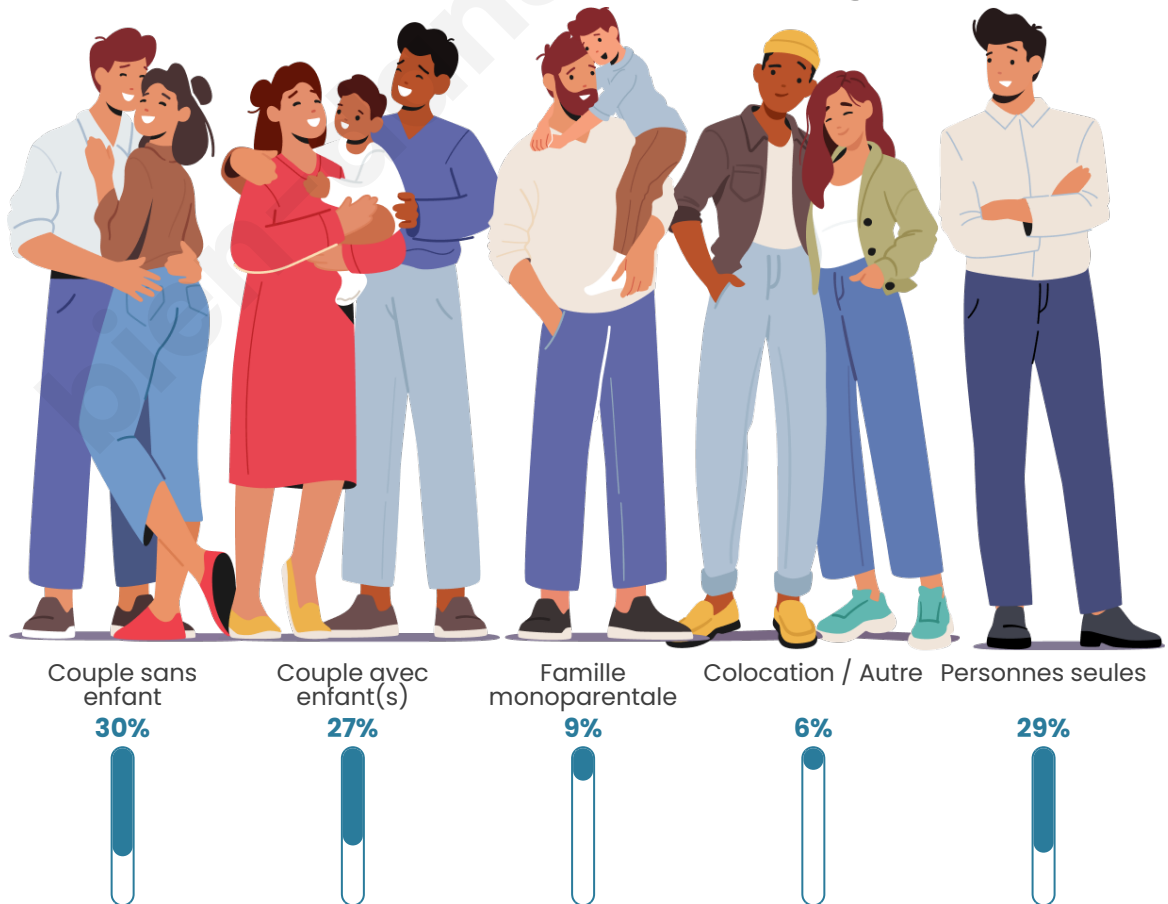

Tranche d'âge

Activité professionnelle

Niveau de diplôme

Composition des ménages

Profils électoraux

Premier tour

| | | |
|---|-----------------------|---------|
|  | Marine LE PEN | 41.57 % |
|  | Emmanuel MACRON | 26.05 % |
|  | Jean-Luc MÉLENCHON | 11.37 % |
|  | Éric ZEMMOUR | 5.12 % |
|  | Valérie PÉCRESSE | 4.22 % |
|  | Fabien ROUSSEL | 3.24 % |
|  | Nicolas DUPONT-AIGNAN | 2.26 % |
|  | Anne HIDALGO | 2.11 % |
|  | Jean LASSALLE | 1.73 % |
|  | Yannick JADOT | 1.36 % |
|  | Philippe POUTOU | 0.60 % |
|  | Nathalie ARTHAUD | 0.38 % |