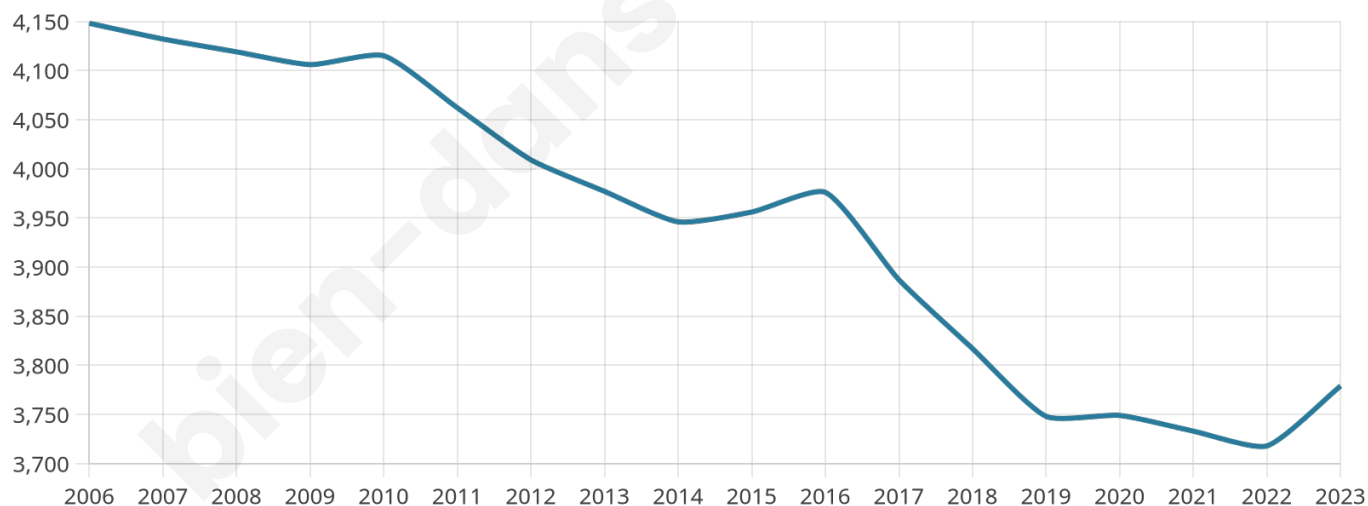

3 779

Age moyen

43 ans

Pop active

33%

Taux chômage

10.1%

Pop densité

756 h/km²

Revenu moyen

18 760 €/an

Evolution du nombre d'habitants

Sources : Institut national de la statistique et des études économiques (insee) selon Les dernières parutions officielles de 2024 portant sur les années 2020, 2021 et 2022.