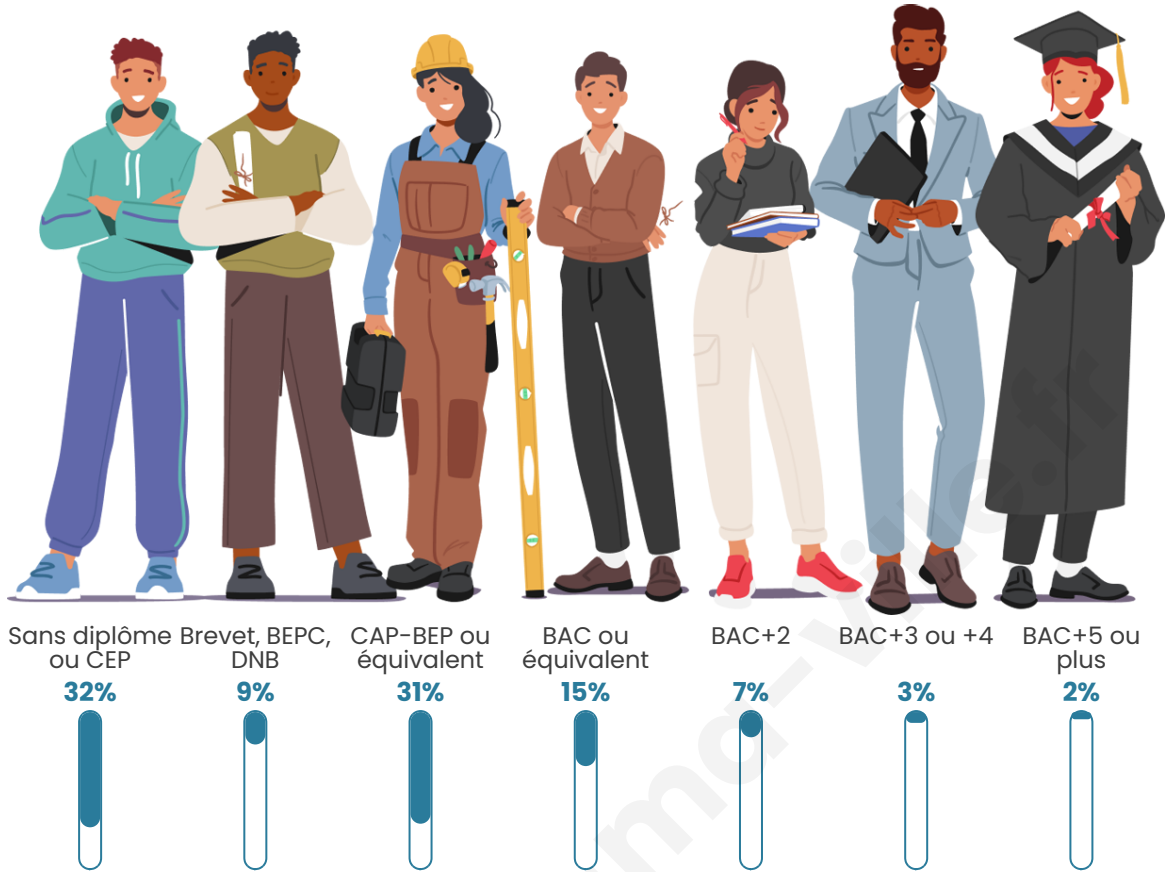

3 779

Age moyen

43 ans

Pop active

33%

Taux chômage

10.1%

Pop densité

Tranche d'âge

Activité professionnelle

Niveau de diplôme

Composition des ménages

Profils électoraux

Premier tour

| | | |
|---|-----------------------|---------|
|  | Marine LE PEN | 41.57 % |
|  | Emmanuel MACRON | 26.05 % |
|  | Jean-Luc MÉLENCHON | 11.37 % |
|  | Éric ZEMMOUR | 5.12 % |
|  | Valérie PÉCRESSE | 4.22 % |
|  | Fabien ROUSSEL | 3.24 % |
|  | Nicolas DUPONT-AIGNAN | 2.26 % |
|  | Anne HIDALGO | 2.11 % |
|  | Jean LASSALLE | 1.73 % |
|  | Yannick JADOT | 1.36 % |
|  | Philippe POUTOU | 0.60 % |
|  | Nathalie ARTHAUD | 0.38 % |