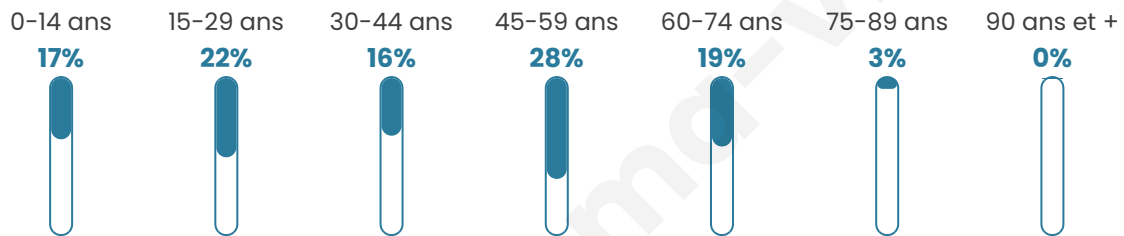

Statistiques sur la population

Nombre d'habitants

58

Age moyen

40 ans

Pop active

50%

Taux chômage

11.6%

Pop densité

7 h/km²

Revenu moyen

NC

Evolution du nombre d'habitants

Sources : Institut national de la statistique et des études économiques (insee) selon Les dernières parutions officielles de 2024 portant sur les années 2020, 2021 et 2022.

Tranche d'âge

Activité professionnelle

Niveau de diplôme

Composition des ménages

Profils électoraux

Premier tour

	Marine LE PEN	33.96 %
	Emmanuel MACRON	20.75 %
	Jean-Luc MÉLENCHON	16.98 %
	Nicolas DUPONT-AIGNAN	7.55 %
	Éric ZEMMOUR	5.66 %
	Valérie PÉCRESSE	5.66 %
	Jean LASSALLE	3.77 %
	Yannick JADOT	3.77 %
	Fabien ROUSSEL	1.89 %
	Nathalie ARTHAUD	0.00 %
	Anne HIDALGO	0.00 %
	Philippe POUTOU	0.00 %