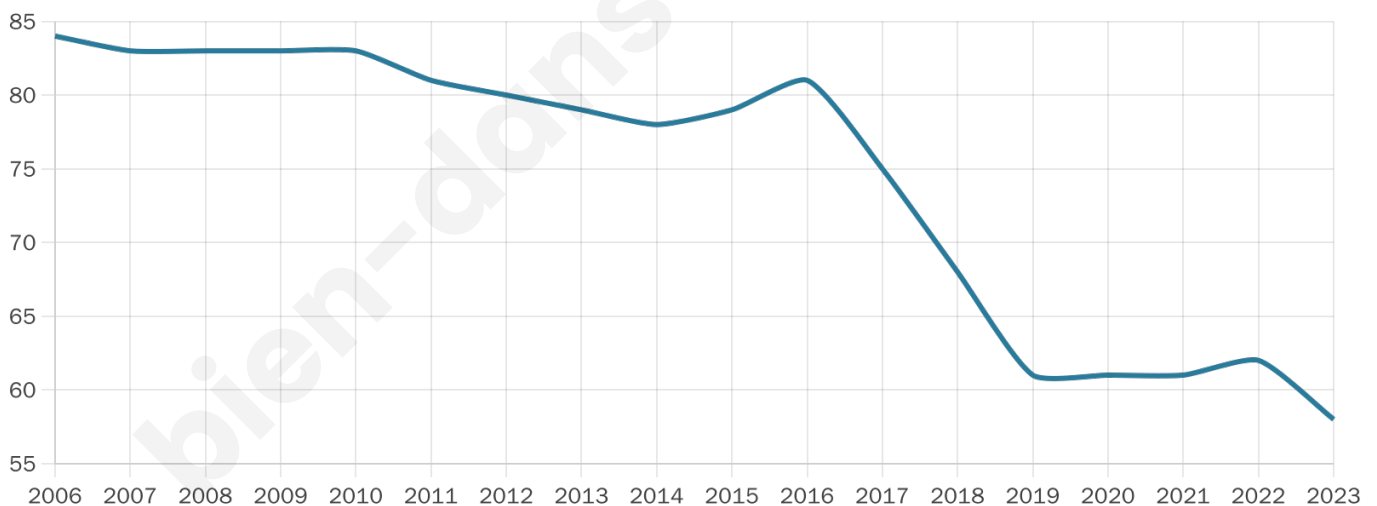

Statistiques sur la population

Nombre d'habitants

58

Age moyen

40 ans

Pop active

50%

Taux chômage

11.6%

Pop densité

7 h/km²

Revenu moyen

NC

Evolution du nombre d'habitants

Sources : Institut national de la statistique et des études économiques (insee) selon Les dernières parutions officielles de 2024 portant sur les années 2020, 2021 et 2022.

Tranche d'âge

Activité professionnelle

Niveau de diplôme

Composition des ménages

Profils électoraux

Premier tour

	Marine LE PEN	33.96 %
	Emmanuel MACRON	20.75 %
	Jean-Luc MÉLENCHON	16.98 %
	Nicolas DUPONT-AIGNAN	7.55 %
	Éric ZEMMOUR	5.66 %
	Valérie PÉCRESSE	5.66 %
	Jean LASSALLE	3.77 %
	Yannick JADOT	3.77 %
	Fabien ROUSSEL	1.89 %
	Nathalie ARTHAUD	0.00 %
	Anne HIDALGO	0.00 %
	Philippe POUTOU	0.00 %