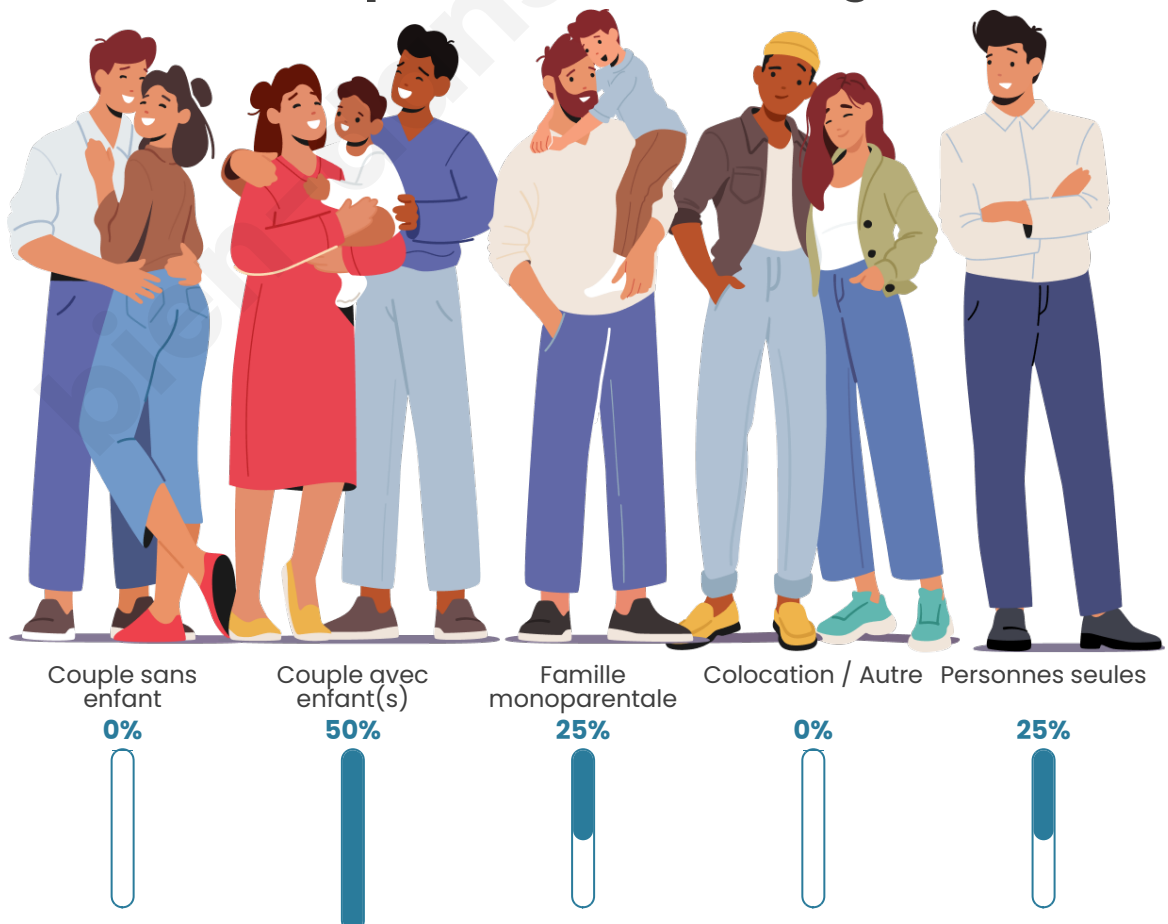

Statistiques sur la population

Nombre d'habitants

58

Age moyen

40 ans

Pop active

50%

Taux chômage

Tranche d'âge

Activité professionnelle

Niveau de diplôme

Composition des ménages

Profils électoraux

Premier tour

	Marine LE PEN	33.96 %
	Emmanuel MACRON	20.75 %
	Jean-Luc MÉLENCHON	16.98 %
	Nicolas DUPONT-AIGNAN	7.55 %
	Éric ZEMMOUR	5.66 %
	Valérie PÉCRESSE	5.66 %
	Jean LASSALLE	3.77 %
	Yannick JADOT	3.77 %
	Fabien ROUSSEL	1.89 %
	Nathalie ARTHAUD	0.00 %
	Anne HIDALGO	0.00 %
	Philippe POUTOU	0.00 %