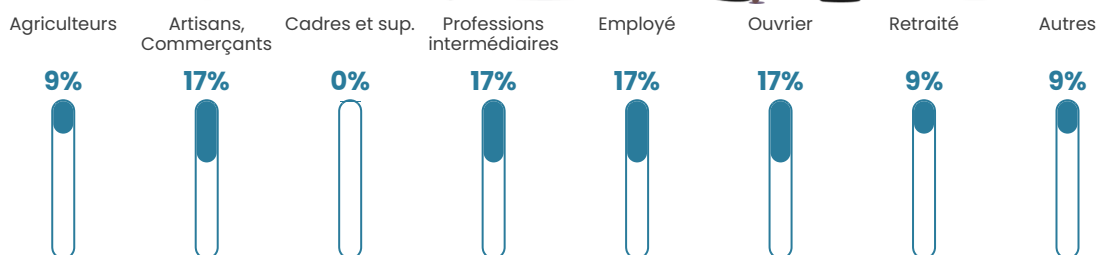

11.6%

Pop densité

7 h/km²

Revenu moyen

NC

Evolution du nombre d'habitants

Sources : Institut national de la statistique et des études économiques (insee) selon Les dernières parutions officielles de 2024 portant sur les années 2020, 2021 et 2022.

Tranche d'âge

Activité professionnelle

Niveau de diplôme

Composition des ménages

Profils électoraux

Premier tour

	Marine LE PEN	33.96 %
	Emmanuel MACRON	20.75 %
	Jean-Luc MÉLENCHON	16.98 %
	Nicolas DUPONT-AIGNAN	7.55 %
	Éric ZEMMOUR	5.66 %
	Valérie PÉCRESSE	5.66 %
	Jean LASSALLE	3.77 %
	Yannick JADOT	3.77 %
	Fabien ROUSSEL	1.89 %
	Nathalie ARTHAUD	0.00 %
	Anne HIDALGO	0.00 %
	Philippe POUTOU	0.00 %