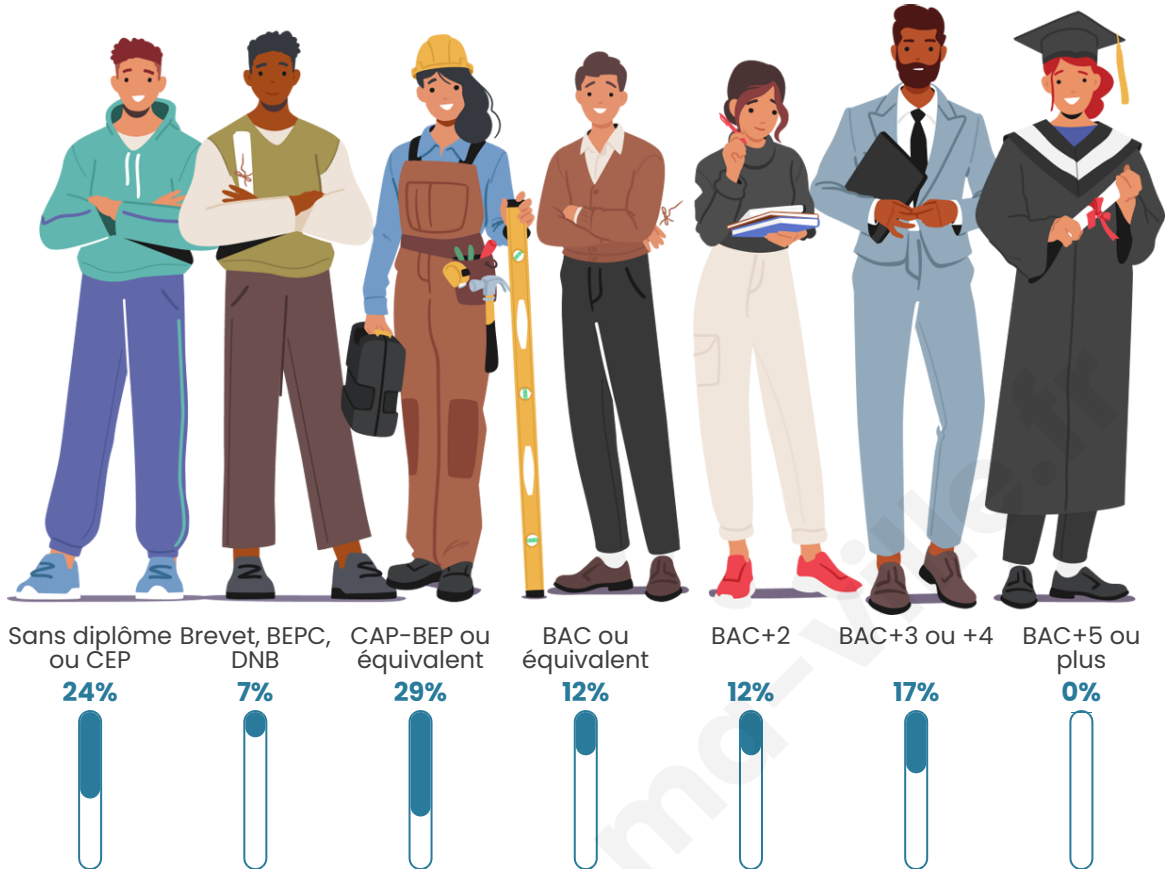

Statistiques sur la population

Nombre d'habitants

58

Age moyen

40 ans

Pop active

50%

Taux chômage

Tranche d'âge

Activité professionnelle

Niveau de diplôme

Composition des ménages

Profils électoraux

Premier tour

	Marine LE PEN	33.96 %
	Emmanuel MACRON	20.75 %
	Jean-Luc MÉLENCHON	16.98 %
	Nicolas DUPONT-AIGNAN	7.55 %
	Éric ZEMMOUR	5.66 %
	Valérie PÉCRESSE	5.66 %
	Jean LASSALLE	3.77 %
	Yannick JADOT	3.77 %
	Fabien ROUSSEL	1.89 %
	Nathalie ARTHAUD	0.00 %
	Anne HIDALGO	0.00 %
	Philippe POUTOU	0.00 %