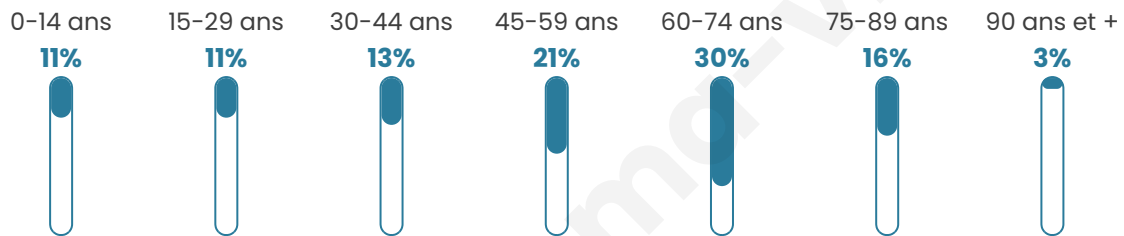

# Statistiques sur la population

Nombre d'habitants

**4 496**

Age moyen

**52 ans**

Pop active

**34.6%**

Taux chômage

**8.9%**

Pop densité

**107 h/km<sup>2</sup>**

Revenu moyen

**22 380 €/an**

## Evolution du nombre d'habitants

Sources : Institut national de la statistique et des études économiques (insee) selon Les dernières parutions officielles de 2024 portant sur les années 2020, 2021 et 2022.

## Tranche d'âge