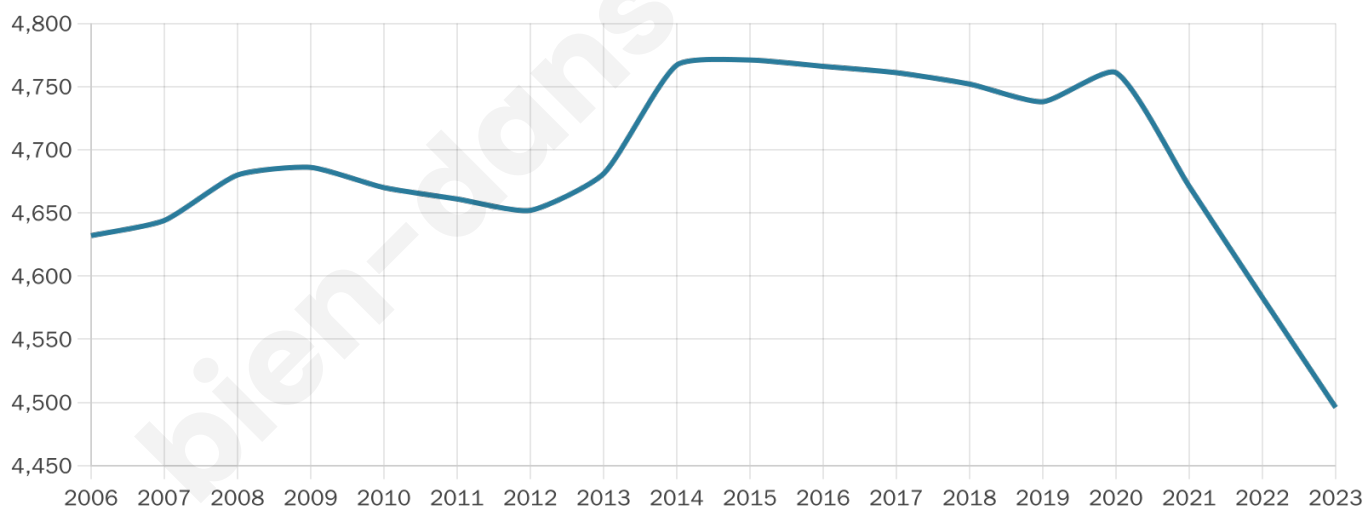

# Statistiques sur la population

Nombre d'habitants

**4 496**

Age moyen

**52 ans**

Pop active

**34.6%**

Taux chômage

**8.9%**

Pop densité

**107 h/km<sup>2</sup>**

Revenu moyen

**22 380 €/an**

## Evolution du nombre d'habitants

Sources : Institut national de la statistique et des études économiques (insee) selon Les dernières parutions officielles de 2024 portant sur les années 2020, 2021 et 2022.