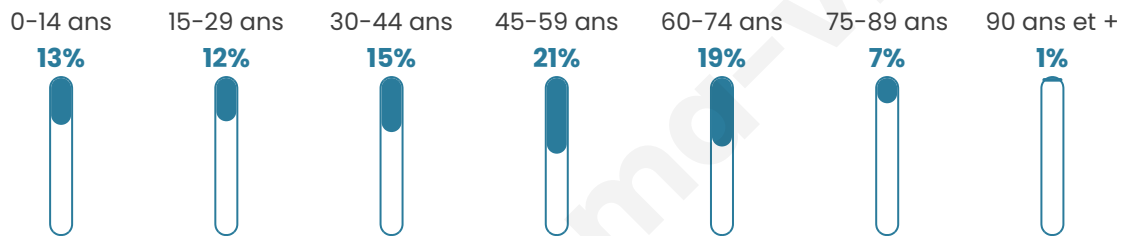

# Statistiques sur la population

Nombre d'habitants

**1 483**

Age moyen

**45 ans**

Pop active

**41.5%**

Taux chômage

**13.3%**

Pop densité

**148 h/km<sup>2</sup>**

Revenu moyen

**22 210 €/an**

## Evolution du nombre d'habitants

Sources : Institut national de la statistique et des études économiques (insee) selon Les dernières parutions officielles de 2024 portant sur les années 2020, 2021 et 2022.

## Tranche d'âge