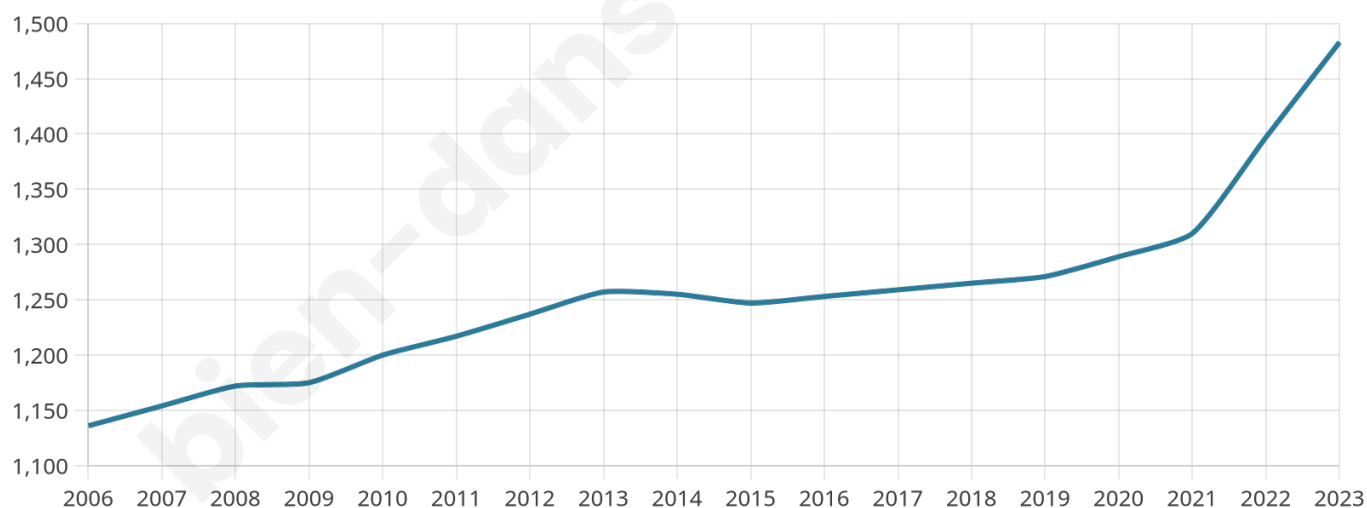

# Statistiques sur la population

Nombre d'habitants

**1 483**

Age moyen

**45 ans**

Pop active

**41.5%**

Taux chômage

**13.3%**

Pop densité

**148 h/km<sup>2</sup>**

Revenu moyen

**22 210 €/an**

## Evolution du nombre d'habitants

Sources : Institut national de la statistique et des études économiques (insee) selon Les dernières parutions officielles de 2024 portant sur les années 2020, 2021 et 2022.