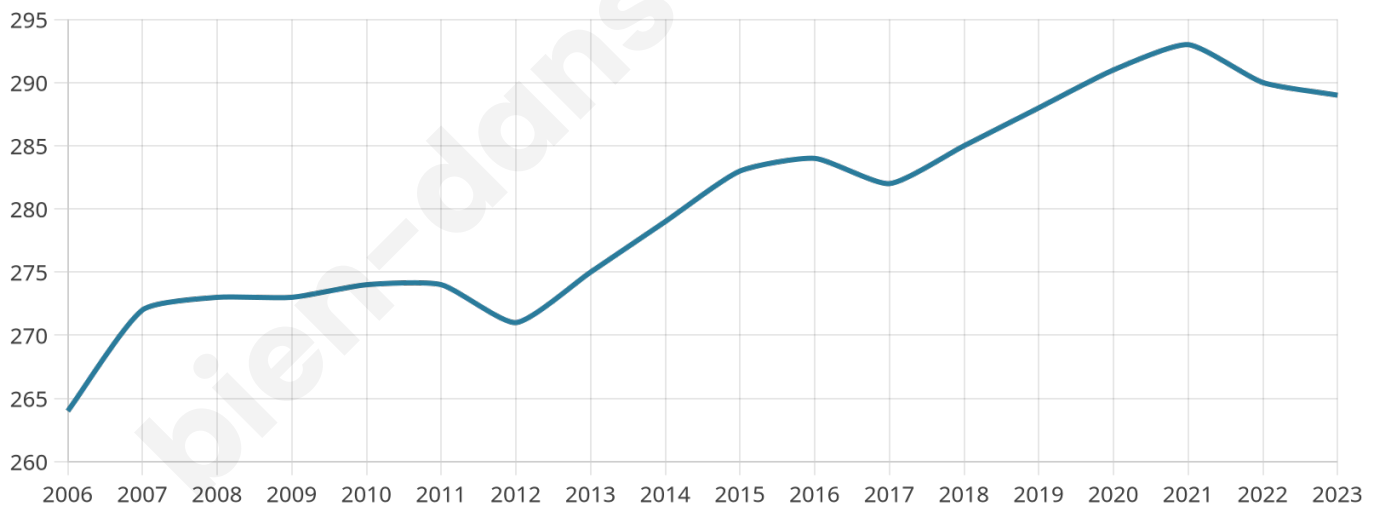

# Statistiques sur la population

Nombre d'habitants

**289**

Age moyen

**44 ans**

Pop active

**43.3%**

Taux chômage

**5.6%**

Pop densité

**72 h/km<sup>2</sup>**

Revenu moyen

**27 690 €/an**

## Evolution du nombre d'habitants

Sources : Institut national de la statistique et des études économiques (insee) selon Les dernières parutions officielles de 2024 portant sur les années 2020, 2021 et 2022.