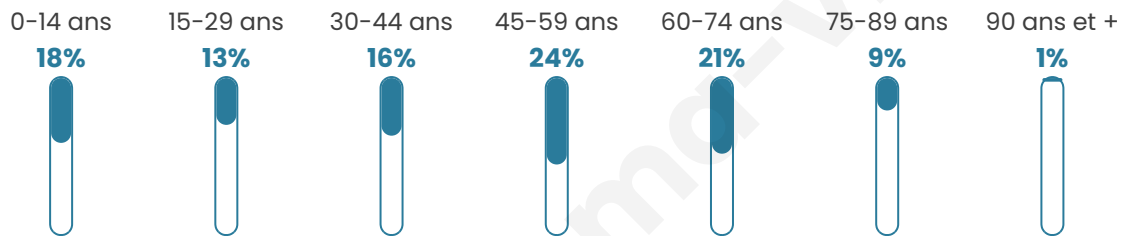

# Statistiques sur la population

Nombre d'habitants

**289**

Age moyen

**44 ans**

Pop active

**43.3%**

Taux chômage

**5.6%**

Pop densité

**72 h/km<sup>2</sup>**

Revenu moyen

**27 690 €/an**

## Evolution du nombre d'habitants

Sources : Institut national de la statistique et des études économiques (insee) selon Les dernières parutions officielles de 2024 portant sur les années 2020, 2021 et 2022.

## Tranche d'âge