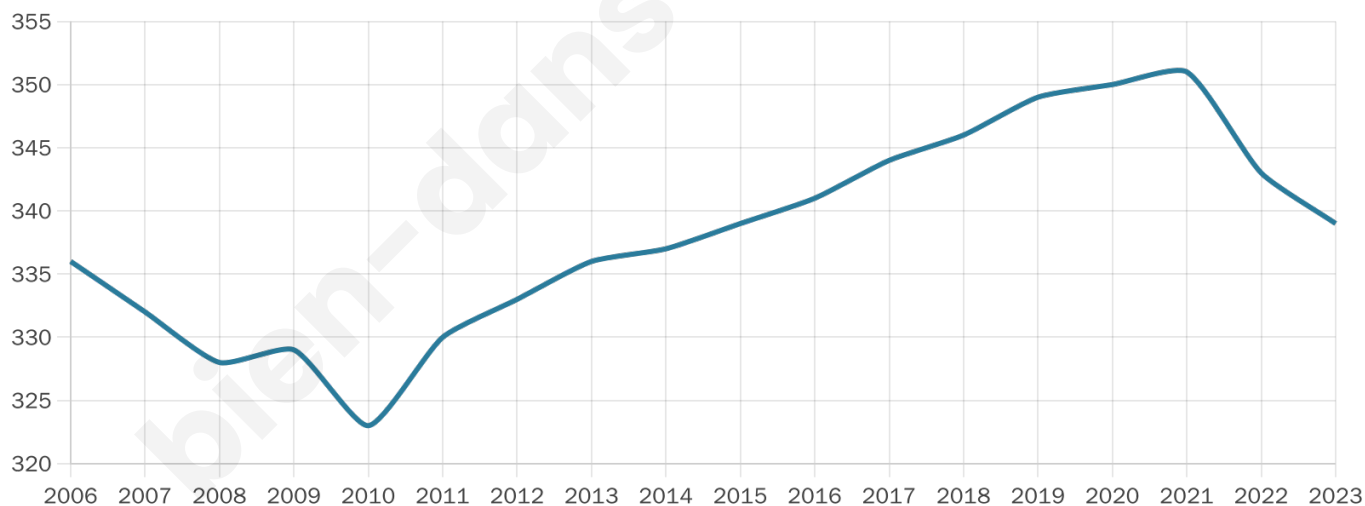

# Statistiques sur la population

Nombre d'habitants

**339**

Age moyen

**40 ans**

Pop active

**49.6%**

Taux chômage

**11.2%**

Pop densité

**57 h/km<sup>2</sup>**

Revenu moyen

**21 280 €/an**

## Evolution du nombre d'habitants

Sources : Institut national de la statistique et des études économiques (insee) selon Les dernières parutions officielles de 2024 portant sur les années 2020, 2021 et 2022.