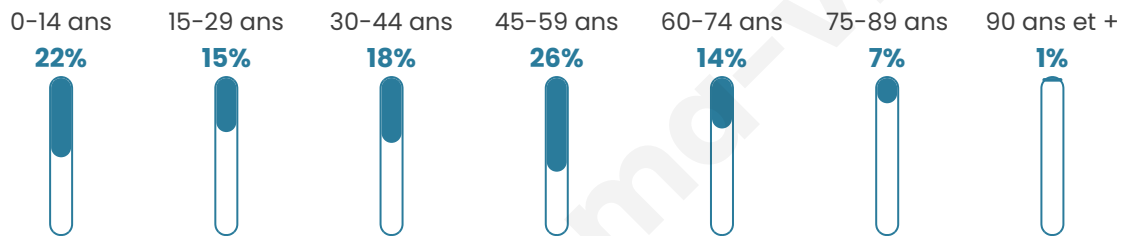

# Statistiques sur la population

Nombre d'habitants

**339**

Age moyen

**40 ans**

Pop active

**49.6%**

Taux chômage

**11.2%**

Pop densité

**57 h/km<sup>2</sup>**

Revenu moyen

**21 280 €/an**

## Evolution du nombre d'habitants

Sources : Institut national de la statistique et des études économiques (insee) selon Les dernières parutions officielles de 2024 portant sur les années 2020, 2021 et 2022.

## Tranche d'âge