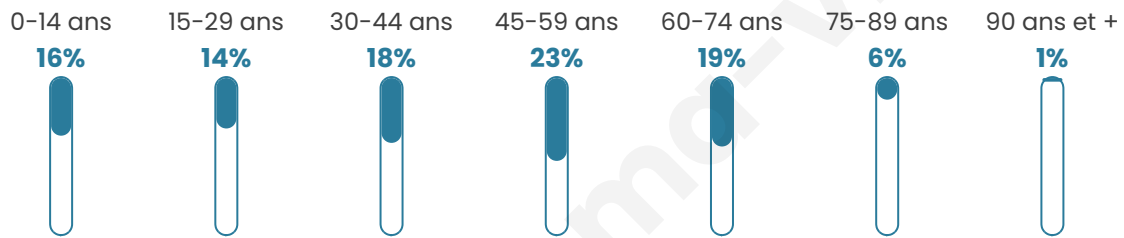

Version web

Ville de Bannières

Présenté par

Sommaire

Situation géographique	3
Statistiques sur la population	4
Evolution du nombre d'habitants	4
Tranche d'âge	5
0-14 ans	5
15-29 ans	5
30-44 ans	5
45-59 ans	5
60-74 ans	5
75-89 ans	5
90 ans et +	5
Activité professionnelle	5
Agriculteurs	5
Artisans, Commerçants	5
Cadres et sup.	5
Professions intermédiaires	5
Employé	5
Ouvrier	5
Retraité	5
Autres	5
Niveau de diplôme	6
Sans diplôme ou CEP	6
Brevet, BEPC, DNB	6
CAP-BEP ou équivalent	6
BAC ou équivalent	6
BAC+2	6
BAC+3 ou +4	6
BAC+5 ou plus	6
Composition des ménages	6
Couple sans enfant	6
Couple avec enfant(s)	6
Famille monoparentale	6
Colocation / Autre	6
Personnes seules	6
Profils électoraux	7
Premier tour	7
Sécurité	8
Evolution du nombre d'infractions	8
Pour comparer	9
Services à la population	10
Commerce	10
Éducation	10
Villes autour de Bannières	11

43 ans

Pop active

50.5%

Taux chômage

4.6%

Pop densité

30 h/km²

Revenu moyen

Tranche d'âge

Activité professionnelle

Niveau de diplôme

Composition des ménages

Profils électoraux

Premier tour

	Emmanuel MACRON	30.13 %
	Marine LE PEN	22.44 %
	Jean-Luc MÉLENCHON	17.31 %
	Yannick JADOT	6.41 %
	Jean LASSALLE	5.77 %
	Éric ZEMMOUR	5.77 %
	Valérie PÉCRESSÉ	4.49 %
	Anne HIDALGO	2.56 %
	Fabien ROUSSEL	1.92 %
	Nicolas DUPONT- AIGNAN	1.92 %
	Philippe POUTOU	1.28 %
	Nathalie ARTHAUD	0.00 %