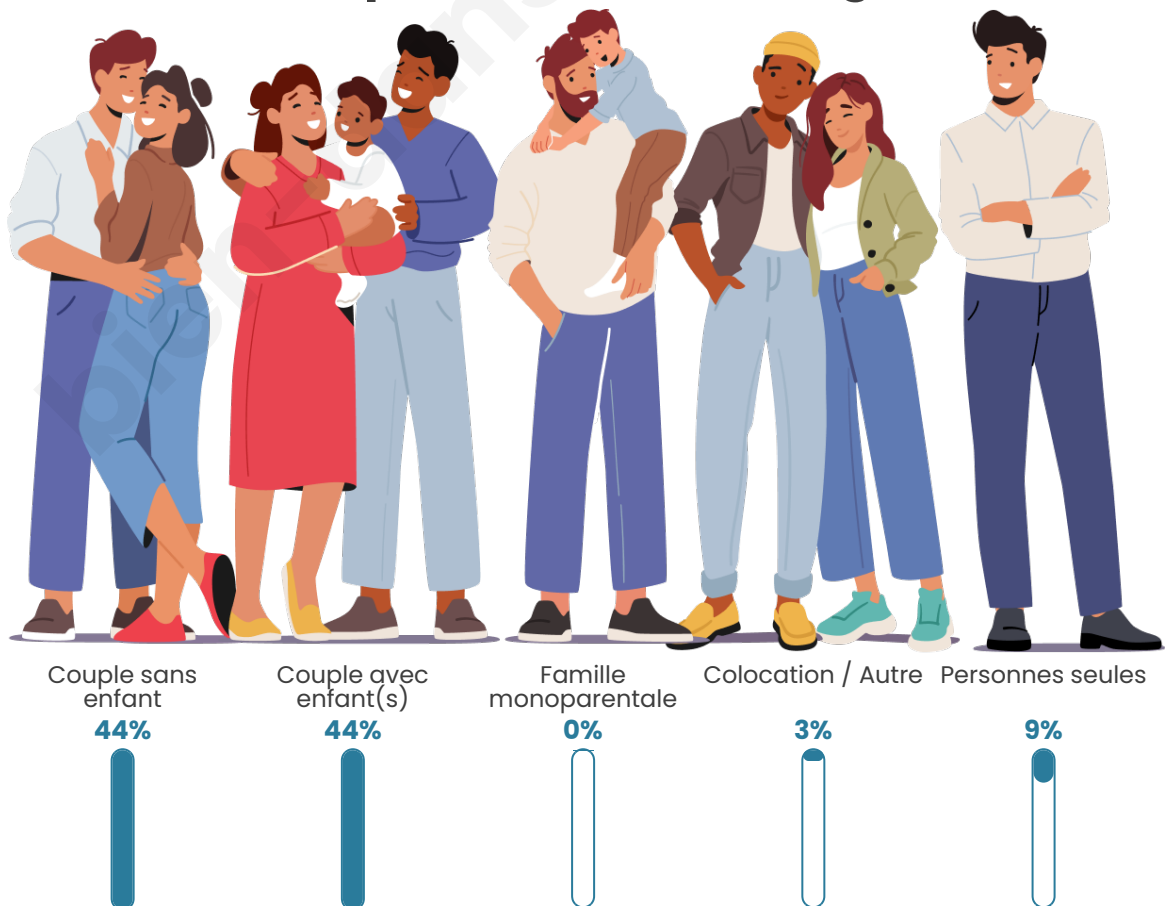

Tranche d'âge

Activité professionnelle

Niveau de diplôme

Composition des ménages

Profils électoraux

Premier tour

	Emmanuel MACRON	30.13 %
	Marine LE PEN	22.44 %
	Jean-Luc MÉLENCHON	17.31 %
	Yannick JADOT	6.41 %
	Jean LASSALLE	5.77 %
	Éric ZEMMOUR	5.77 %
	Valérie PÉCRESSÉ	4.49 %
	Anne HIDALGO	2.56 %
	Fabien ROUSSEL	1.92 %
	Nicolas DUPONT- AIGNAN	1.92 %
	Philippe POUTOU	1.28 %
	Nathalie ARTHAUD	0.00 %