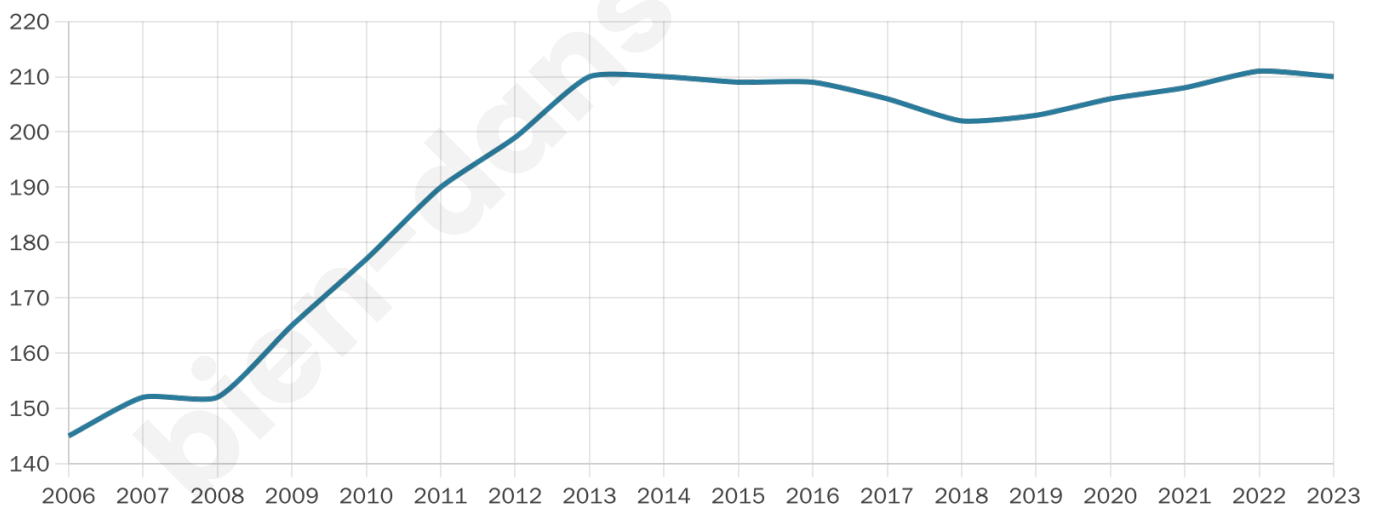

Version web

Ville de Bannières

Présenté par

Sommaire

Situation géographique	3
Statistiques sur la population	4
Evolution du nombre d'habitants	4
Tranche d'âge	5
0-14 ans	5
15-29 ans	5
30-44 ans	5
45-59 ans	5
60-74 ans	5
75-89 ans	5
90 ans et +	5
Activité professionnelle	5
Agriculteurs	5
Artisans, Commerçants	5
Cadres et sup.	5
Professions intermédiaires	5
Employé	5
Ouvrier	5
Retraité	5
Autres	5
Niveau de diplôme	6
Sans diplôme ou CEP	6
Brevet, BEPC, DNB	6
CAP-BEP ou équivalent	6
BAC ou équivalent	6
BAC+2	6
BAC+3 ou +4	6
BAC+5 ou plus	6
Composition des ménages	6
Couple sans enfant	6
Couple avec enfant(s)	6
Famille monoparentale	6
Colocation / Autre	6
Personnes seules	6
Profils électoraux	7
Premier tour	7
Sécurité	8
Evolution du nombre d'infractions	8
Pour comparer	9
Services à la population	10
Commerce	10
Éducation	10
Villes autour de Bannières	11

43 ans

Pop active

50.5%

Taux chômage

4.6%

Pop densité

30 h/km²

Revenu moyen

29 020 €/an

Evolution du nombre d'habitants

Sources : Institut national de la statistique et des études économiques (insee) selon Les dernières parutions officielles de 2024 portant sur les années 2020, 2021 et 2022.