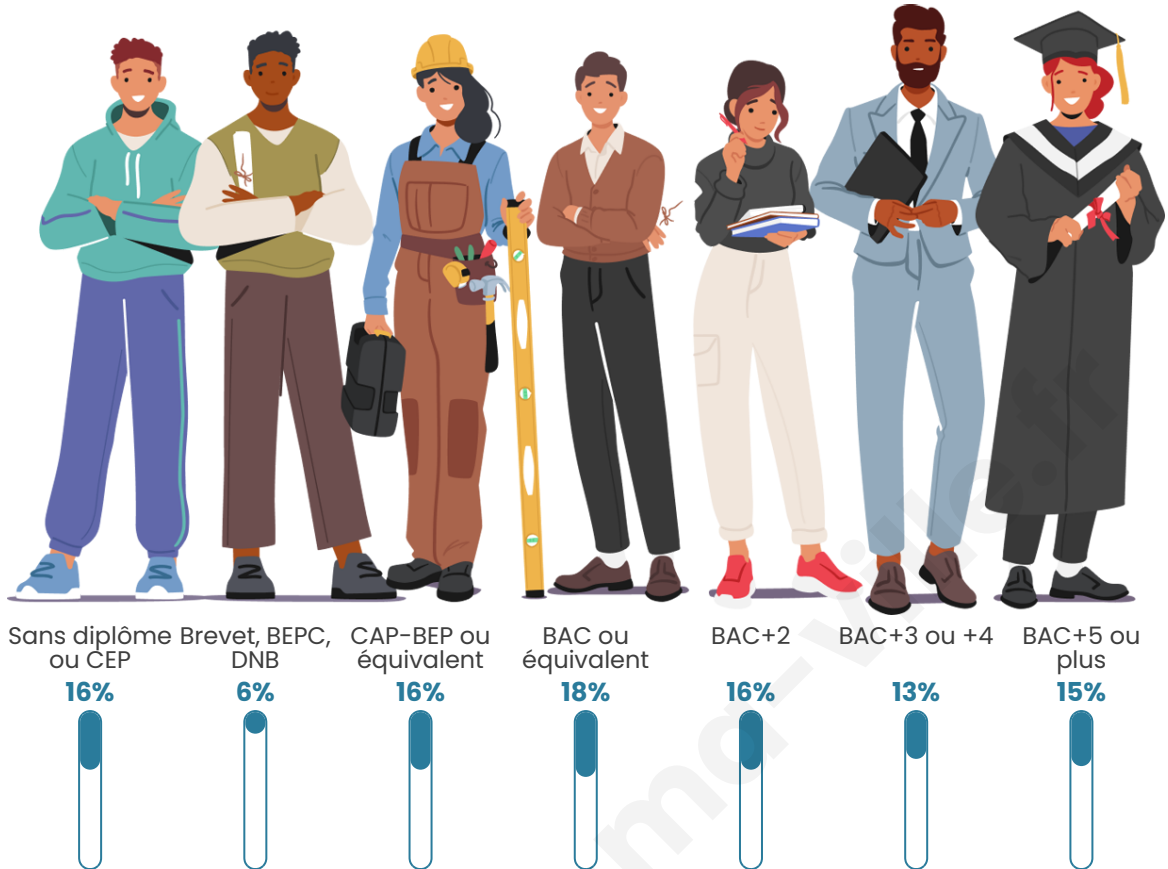

43 ans

Pop active

50.5%

Taux chômage

4.6%

Pop densité

30 h/km²

Revenu moyen

Tranche d'âge

Activité professionnelle

Niveau de diplôme

Composition des ménages

Profils électoraux

Premier tour

	Emmanuel MACRON	30.13 %
	Marine LE PEN	22.44 %
	Jean-Luc MÉLENCHON	17.31 %
	Yannick JADOT	6.41 %
	Jean LASSALLE	5.77 %
	Éric ZEMMOUR	5.77 %
	Valérie PÉCRESSÉ	4.49 %
	Anne HIDALGO	2.56 %
	Fabien ROUSSEL	1.92 %
	Nicolas DUPONT- AIGNAN	1.92 %
	Philippe POUTOU	1.28 %
	Nathalie ARTHAUD	0.00 %