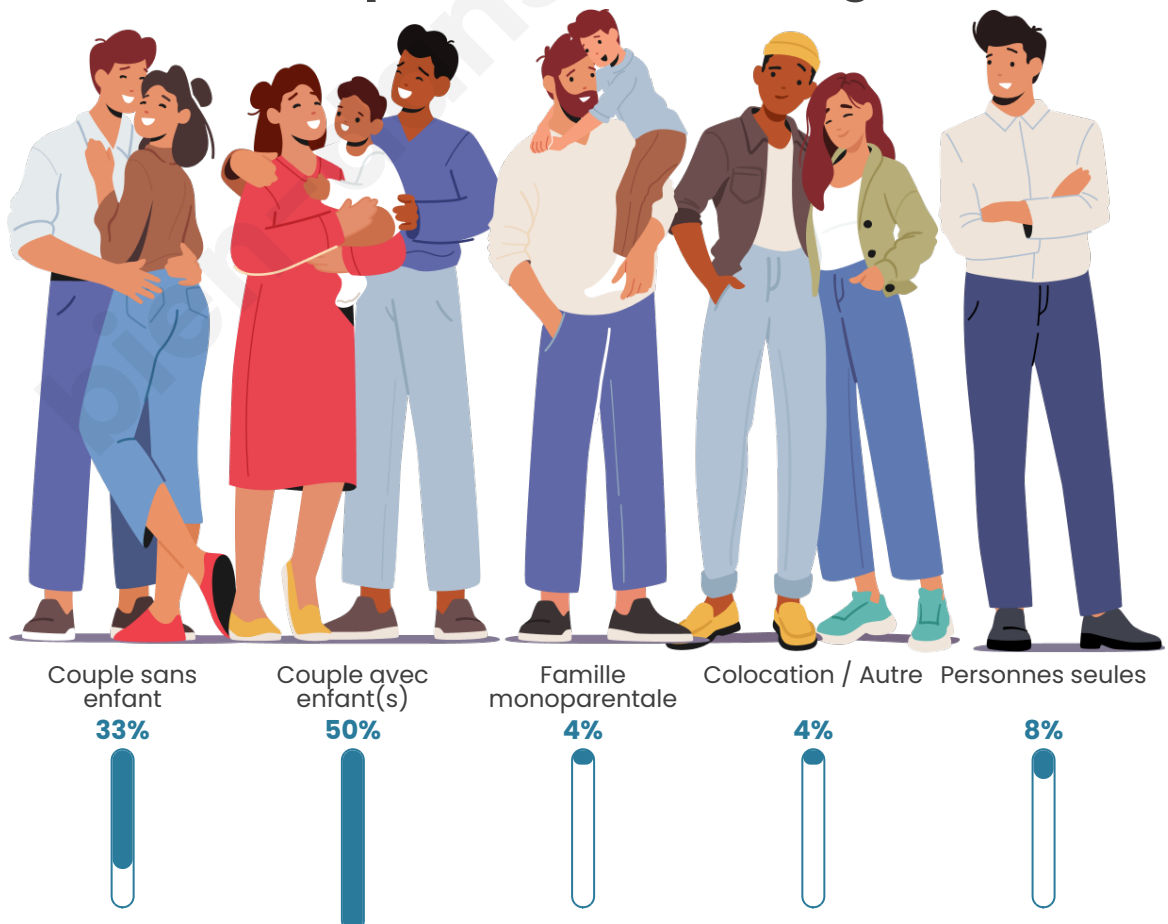

Tranche d'âge

Activité professionnelle

Niveau de diplôme

Composition des ménages

Profils électoraux

Premier tour

	Emmanuel MACRON	33.83 %
	Marine LE PEN	31.58 %
	Jean-Luc MÉLENCHON	12.03 %
	Yannick JADOT	4.51 %
	Valérie PÉCRESE	4.51 %
	Jean LASSALLE	3.01 %
	Éric ZEMMOUR	3.01 %
	Fabien ROUSSEL	2.26 %
	Nicolas DUPONT- AIGNAN	2.26 %
	Nathalie ARTHAUD	1.50 %
	Philippe POUTOU	1.50 %
	Anne HIDALGO	0.00 %