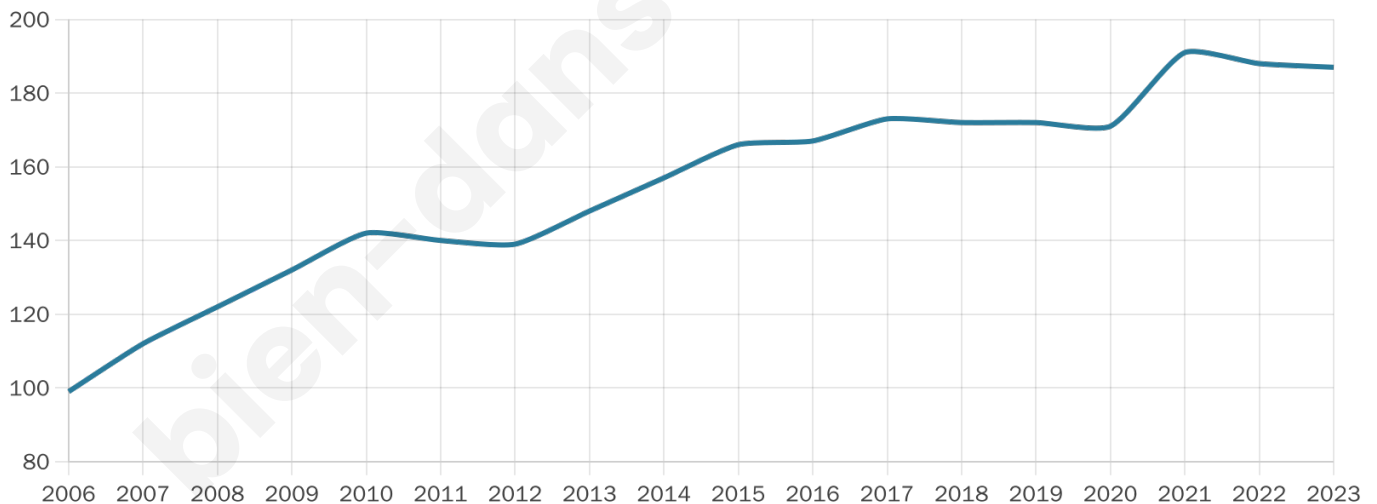

187

Age moyen

36 ans

Pop active

58.3%

Taux chômage

5.6%

Pop densité

31 h/km²

Revenu moyen

24 530 €/an

Evolution du nombre d'habitants

Sources : Institut national de la statistique et des études économiques (insee) selon Les dernières parutions officielles de 2024 portant sur les années 2020, 2021 et 2022.