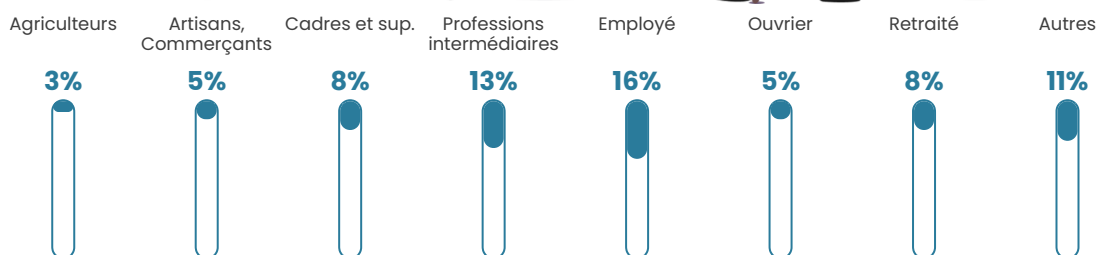

31 h/km²

Revenu moyen

24 530 €/an

Evolution du nombre d'habitants

Sources : Institut national de la statistique et des études économiques (insee) selon Les dernières parutions officielles de 2024 portant sur les années 2020, 2021 et 2022.

Tranche d'âge

Activité professionnelle

Niveau de diplôme

Composition des ménages

Profils électoraux

Premier tour

	Emmanuel MACRON	33.83 %
	Marine LE PEN	31.58 %
	Jean-Luc MÉLENCHON	12.03 %
	Yannick JADOT	4.51 %
	Valérie PÉCRESE	4.51 %
	Jean LASSALLE	3.01 %
	Éric ZEMMOUR	3.01 %
	Fabien ROUSSEL	2.26 %
	Nicolas DUPONT- AIGNAN	2.26 %
	Nathalie ARTHAUD	1.50 %
	Philippe POUTOU	1.50 %
	Anne HIDALGO	0.00 %