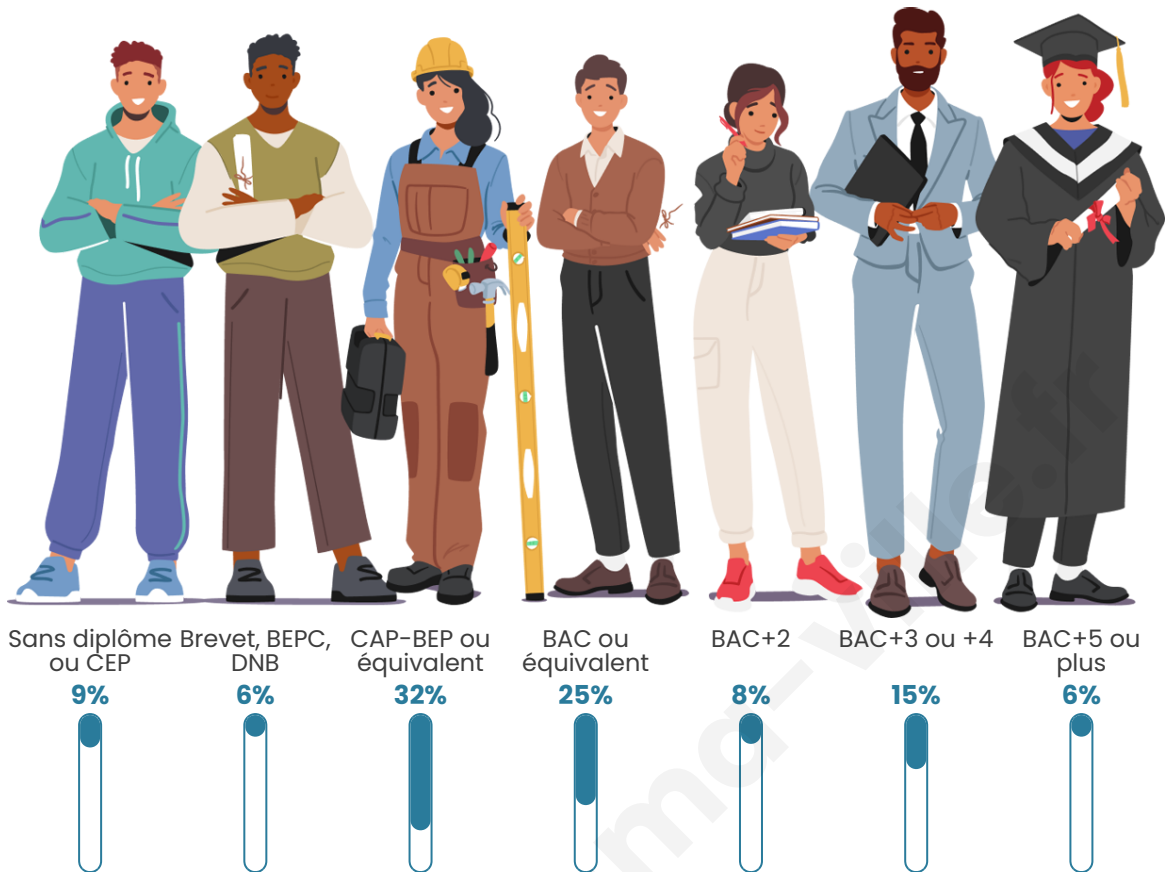

187

Age moyen

36 ans

Pop active

58.3%

Taux chômage

5.6%

Pop densité

Tranche d'âge

Activité professionnelle

Niveau de diplôme

Composition des ménages

Profils électoraux

Premier tour

	Emmanuel MACRON	33.83 %
	Marine LE PEN	31.58 %
	Jean-Luc MÉLENCHON	12.03 %
	Yannick JADOT	4.51 %
	Valérie PÉCRESE	4.51 %
	Jean LASSALLE	3.01 %
	Éric ZEMMOUR	3.01 %
	Fabien ROUSSEL	2.26 %
	Nicolas DUPONT- AIGNAN	2.26 %
	Nathalie ARTHAUD	1.50 %
	Philippe POUTOU	1.50 %
	Anne HIDALGO	0.00 %