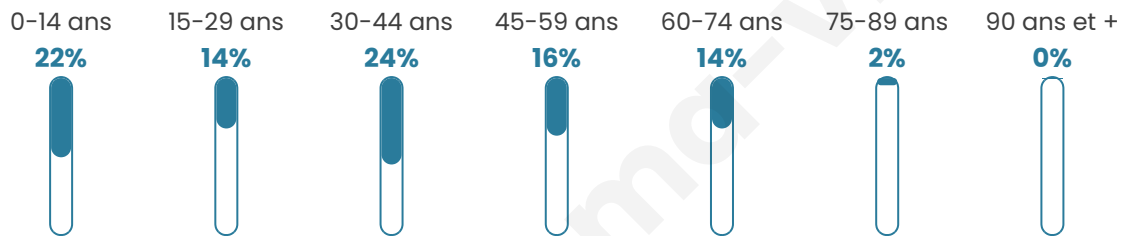

187

Age moyen

36 ans

Pop active

58.3%

Taux chômage

5.6%

Pop densité

31 h/km²

Revenu moyen

24 530 €/an

Evolution du nombre d'habitants

Sources : Institut national de la statistique et des études économiques (insee) selon Les dernières parutions officielles de 2024 portant sur les années 2020, 2021 et 2022.

Tranche d'âge

Activité professionnelle

Niveau de diplôme

Composition des ménages

Profils électoraux

Premier tour

	Emmanuel MACRON	33.83 %
	Marine LE PEN	31.58 %
	Jean-Luc MÉLENCHON	12.03 %
	Yannick JADOT	4.51 %
	Valérie PÉCRESE	4.51 %
	Jean LASSALLE	3.01 %
	Éric ZEMMOUR	3.01 %
	Fabien ROUSSEL	2.26 %
	Nicolas DUPONT- AIGNAN	2.26 %
	Nathalie ARTHAUD	1.50 %
	Philippe POUTOU	1.50 %
	Anne HIDALGO	0.00 %