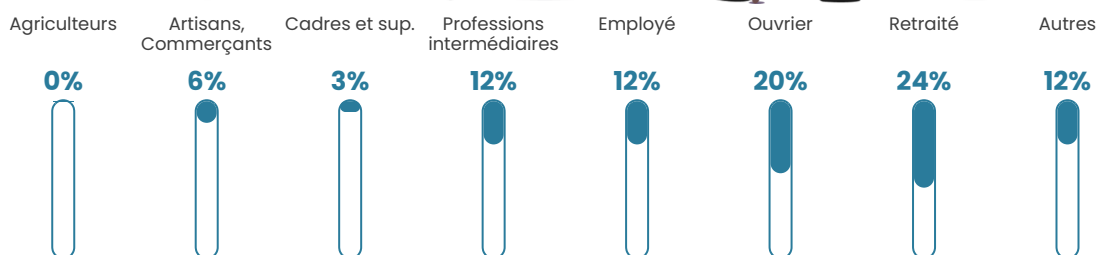

40 h/km²

Revenu moyen

22 280 €/an

Evolution du nombre d'habitants

Sources : Institut national de la statistique et des études économiques (insee) selon Les dernières parutions officielles de 2024 portant sur les années 2020, 2021 et 2022.

Tranche d'âge

Activité professionnelle

Niveau de diplôme

Composition des ménages

Profils électoraux

Premier tour

	Marine LE PEN	34.84 %
	Emmanuel MACRON	19.67 %
	Jean-Luc MÉLENCHON	14.75 %
	Jean LASSALLE	5.33 %
	Éric ZEMMOUR	5.33 %
	Yannick JADOT	4.51 %
	Fabien ROUSSEL	4.10 %
	Nicolas DUPONT-AIGNAN	4.10 %
	Valérie PÉCRESSE	3.69 %
	Philippe POUTOU	2.46 %
	Anne HIDALGO	0.82 %
	Nathalie ARTHAUD	0.41 %