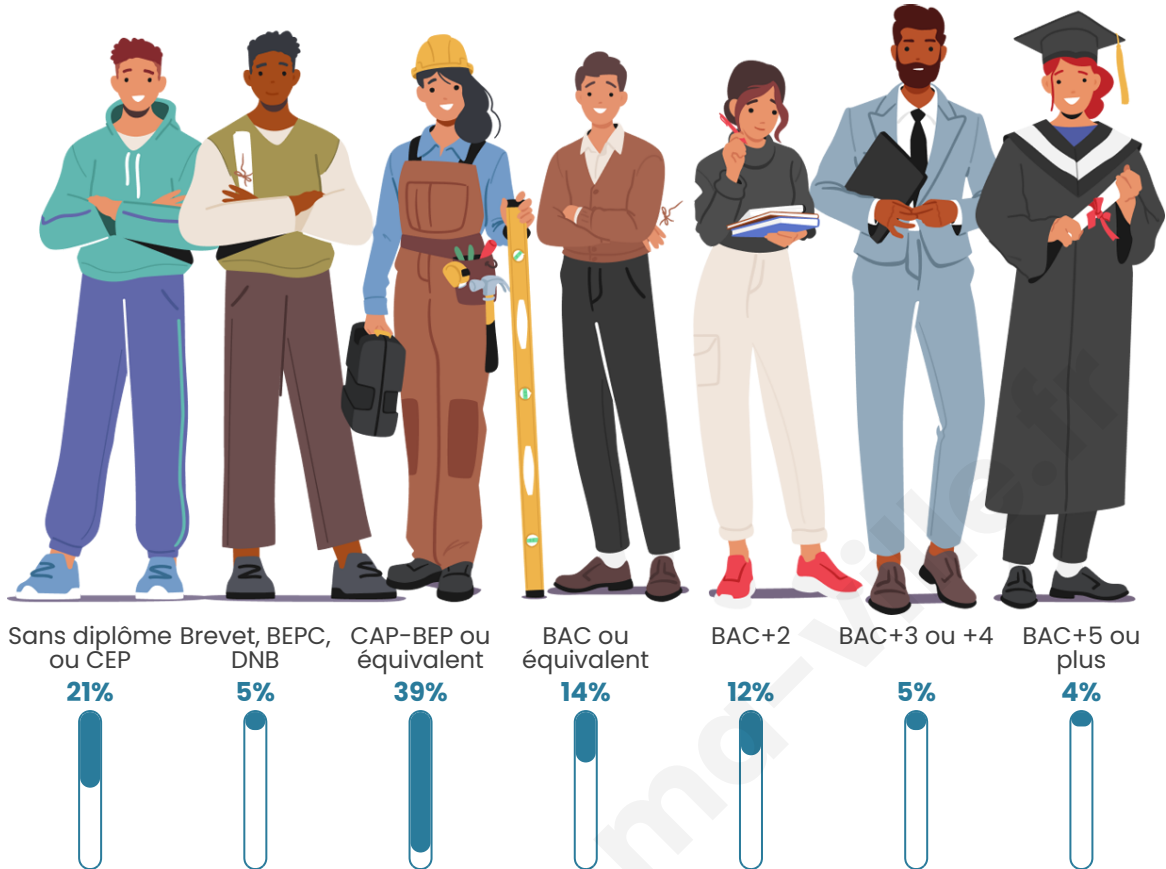

321

Age moyen

50 ans

Pop active

44.9%

Taux chômage

10.5%

Pop densité

Tranche d'âge

Activité professionnelle

Niveau de diplôme

Composition des ménages

Profils électoraux

Premier tour

	Marine LE PEN	34.84 %
	Emmanuel MACRON	19.67 %
	Jean-Luc MÉLENCHON	14.75 %
	Jean LASSALLE	5.33 %
	Éric ZEMMOUR	5.33 %
	Yannick JADOT	4.51 %
	Fabien ROUSSEL	4.10 %
	Nicolas DUPONT-AIGNAN	4.10 %
	Valérie PÉCRESSE	3.69 %
	Philippe POUTOU	2.46 %
	Anne HIDALGO	0.82 %
	Nathalie ARTHAUD	0.41 %