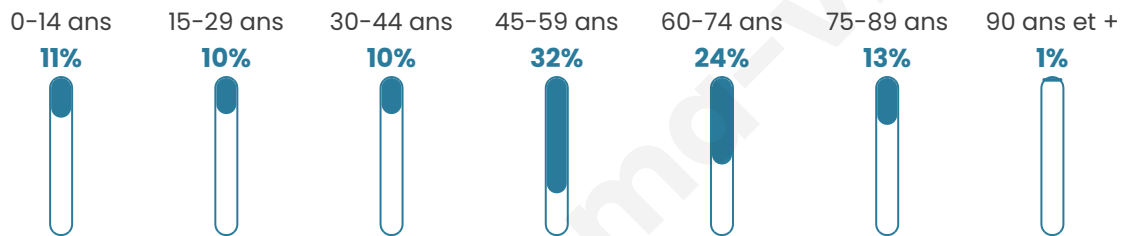

321

Age moyen

50 ans

Pop active

44.9%

Taux chômage

10.5%

Pop densité

40 h/km²

Revenu moyen

22 280 €/an

Evolution du nombre d'habitants

Sources : Institut national de la statistique et des études économiques (insee) selon Les dernières parutions officielles de 2024 portant sur les années 2020, 2021 et 2022.

Tranche d'âge

Activité professionnelle

Niveau de diplôme

Composition des ménages

Profils électoraux

Premier tour

	Marine LE PEN	34.84 %
	Emmanuel MACRON	19.67 %
	Jean-Luc MÉLENCHON	14.75 %
	Jean LASSALLE	5.33 %
	Éric ZEMMOUR	5.33 %
	Yannick JADOT	4.51 %
	Fabien ROUSSEL	4.10 %
	Nicolas DUPONT-AIGNAN	4.10 %
	Valérie PÉCRESSE	3.69 %
	Philippe POUTOU	2.46 %
	Anne HIDALGO	0.82 %
	Nathalie ARTHAUD	0.41 %

303 inscrits

Participation : 82.18%

Votes blancs : 0.80%

Votes nuls : 1.20%

Second tour

	Emmanuel MACRON	40 %
	Marine LE PEN	60 %

303 inscrits

Participation : 86.8%