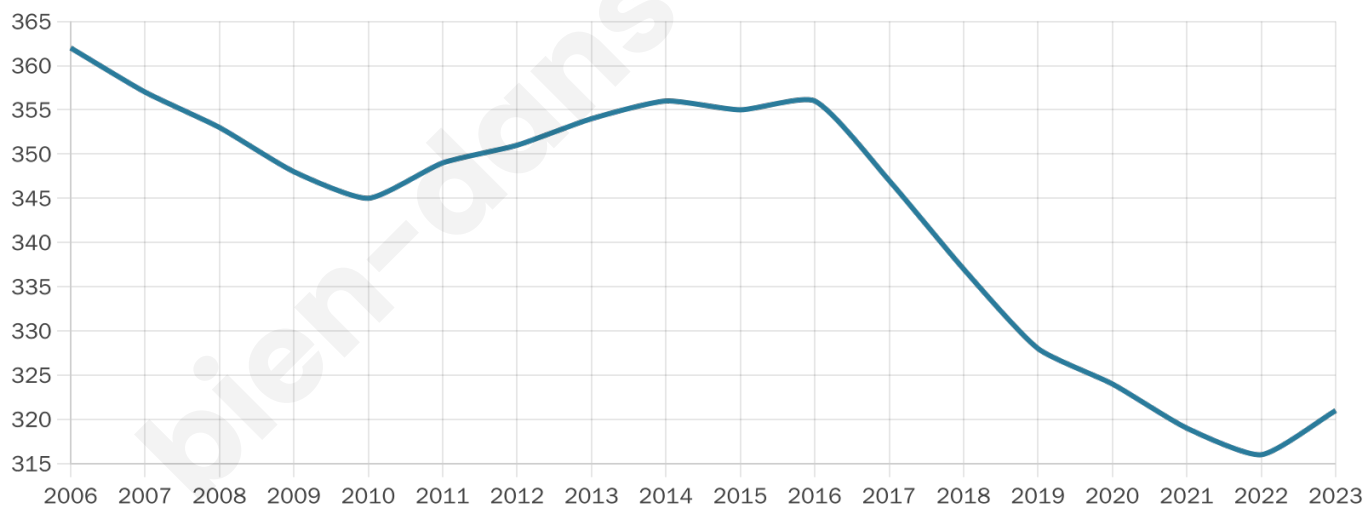

Version web

Ville de Baneuil

Présenté par

Sommaire

Situation géographique	3
Statistiques sur la population	4
Evolution du nombre d'habitants	4
Tranche d'âge	5
0-14 ans	5
15-29 ans	5
30-44 ans	5
45-59 ans	5
60-74 ans	5
75-89 ans	5
90 ans et +	5
Activité professionnelle	5
Agriculteurs	5
Artisans, Commerçants	5
Cadres et sup.	5
Professions intermédiaires	5
Employé	5
Ouvrier	5
Retraité	5
Autres	5
Niveau de diplôme	6
Sans diplôme ou CEP	6
Brevet, BEPC, DNB	6
CAP-BEP ou équivalent	6
BAC ou équivalent	6
BAC+2	6
BAC+3 ou +4	6
BAC+5 ou plus	6
Composition des ménages	6
Couple sans enfant	6
Couple avec enfant(s)	6
Famille monoparentale	6
Colocation / Autre	6
Personnes seules	6
Profils électoraux	7
Premier tour	7
Sécurité	8
Evolution du nombre d'infractions	8
Pour comparer	9
Services à la population	10
Commerce	10
Éducation	10
Villes autour de Baneuil	11

321

Age moyen

50 ans

Pop active

44.9%

Taux chômage

10.5%

Pop densité

40 h/km²

Revenu moyen

22 280 €/an

Evolution du nombre d'habitants

Sources : Institut national de la statistique et des études économiques (insee) selon Les dernières parutions officielles de 2024 portant sur les années 2020, 2021 et 2022.