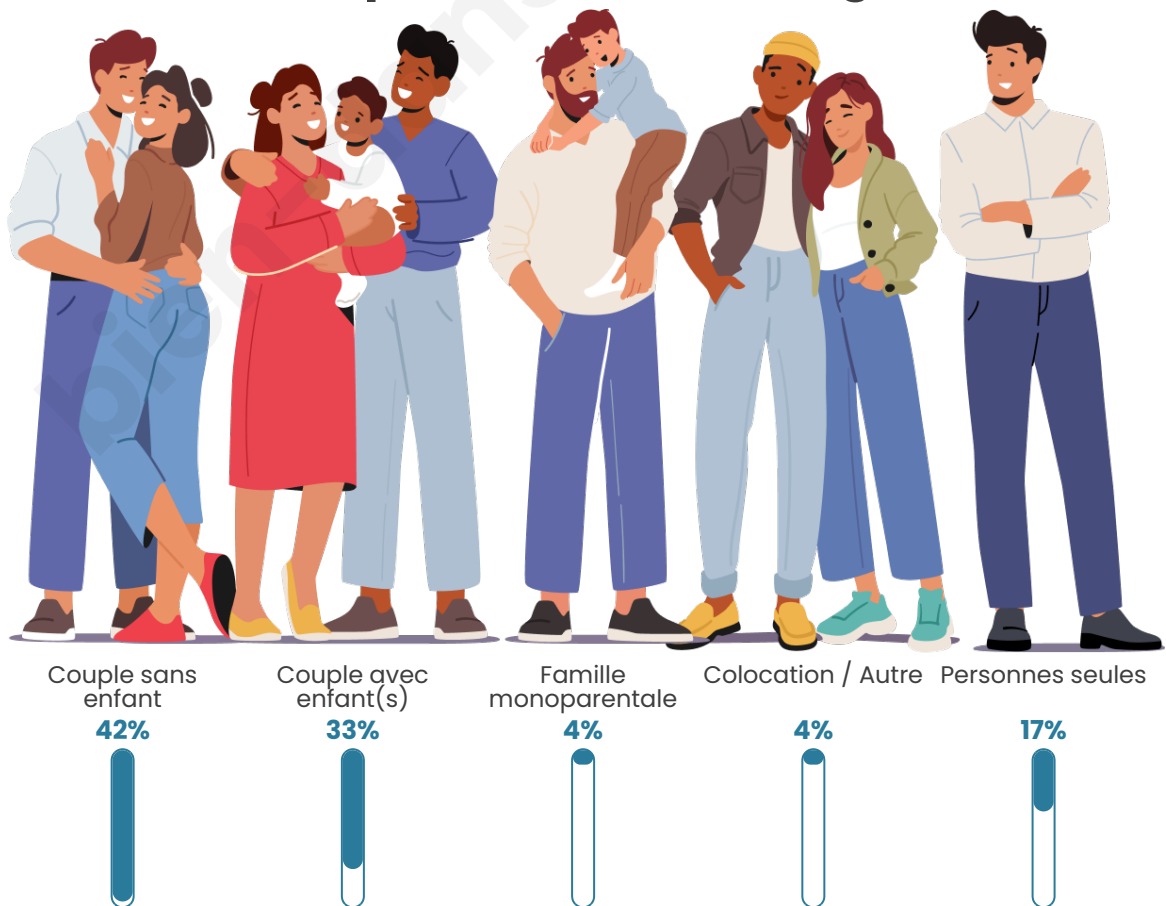

Tranche d'âge

Activité professionnelle

Niveau de diplôme

Composition des ménages

Profils électoraux

Premier tour

	Marine LE PEN	34.84 %
	Emmanuel MACRON	19.67 %
	Jean-Luc MÉLENCHON	14.75 %
	Jean LASSALLE	5.33 %
	Éric ZEMMOUR	5.33 %
	Yannick JADOT	4.51 %
	Fabien ROUSSEL	4.10 %
	Nicolas DUPONT-AIGNAN	4.10 %
	Valérie PÉCRESSE	3.69 %
	Philippe POUTOU	2.46 %
	Anne HIDALGO	0.82 %
	Nathalie ARTHAUD	0.41 %