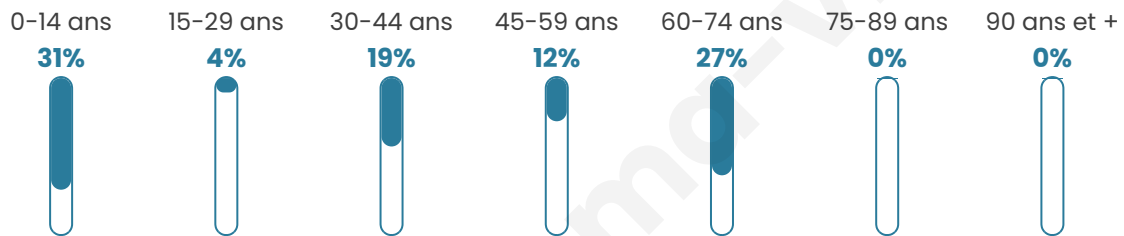

# Statistiques sur la population

Nombre d'habitants

**26**

Age moyen

**37 ans**

Pop active

**26.9%**

Taux chômage

**0%**

Pop densité

**9 h/km<sup>2</sup>**

Revenu moyen

**NC**

## Evolution du nombre d'habitants

Sources : Institut national de la statistique et des études économiques (insee) selon Les dernières parutions officielles de 2024 portant sur les années 2020, 2021 et 2022.

## Tranche d'âge