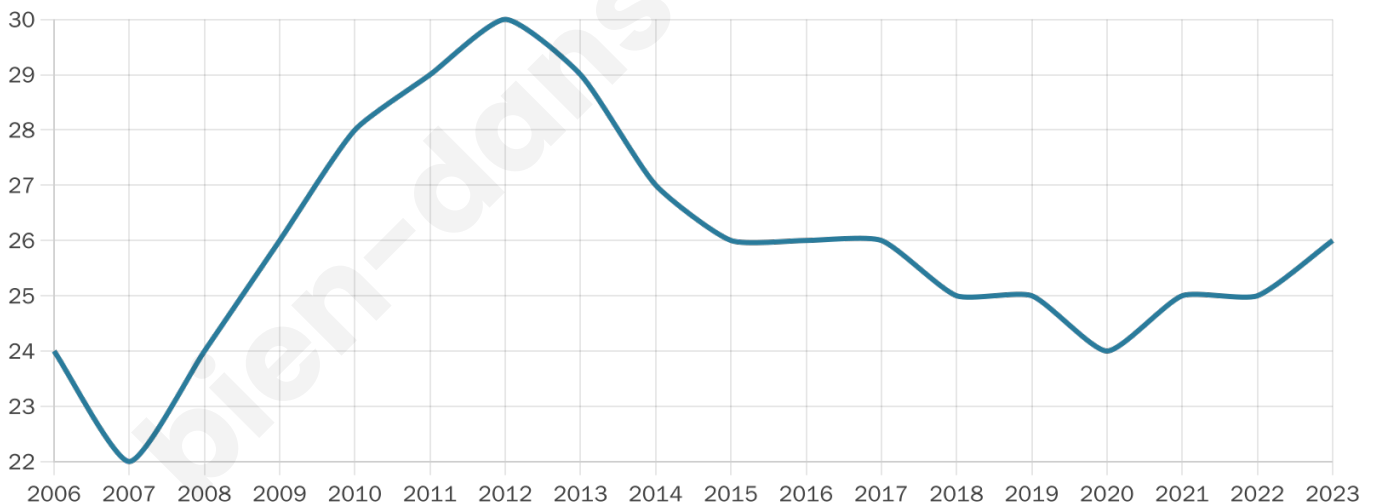

# Statistiques sur la population

Nombre d'habitants

**26**

Age moyen

**37 ans**

Pop active

**26.9%**

Taux chômage

**0%**

Pop densité

**9 h/km<sup>2</sup>**

Revenu moyen

**NC**

## Evolution du nombre d'habitants

Sources : Institut national de la statistique et des études économiques (insee) selon Les dernières parutions officielles de 2024 portant sur les années 2020, 2021 et 2022.